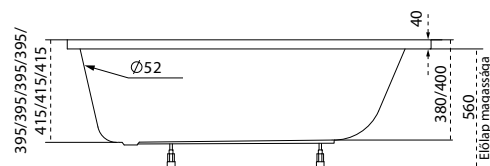

Kád műszaki rajzok

Mira

TÖLTSE LE A KÁD
MŰSZAKI PARAMÉTEREIT
m-acryl.hu