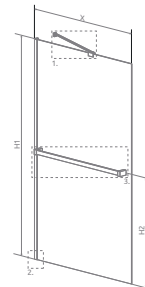

Új Idea PNJ

Modell PNJ	X	H1	H2
PNJ 50	500-510	1500	750
PNJ 60	600-610	1500	750
PNJ 70	700-710	1500	750
PNJ 80	800-810	1500	750
PNJ 90	900-910	1500	750
PNJ 100	1000-1010	1500	750

TÖLTSE LE A PARAVÁN
MŰSZAKI PARAMÉTEREIT

m-acryl.hu