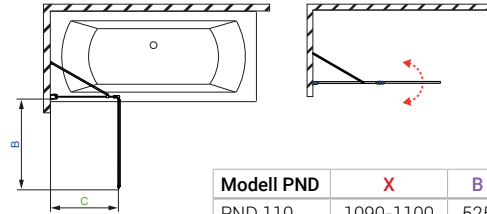

Modell PND	X	B	C	H
PND 110	1090-1100	525	546-556	1500
PND 130	1290-1300	725	546-556	1500

TÖLTSE LE A PARAVÁN
MŰSZAKI PARAMÉTEREIT

m-acryl.hu