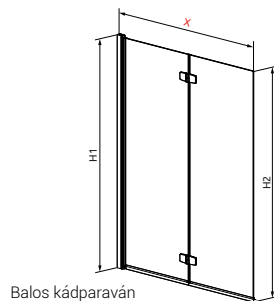

Kádparaván műszaki rajzok

Fuenta New PND

B J BALOS JOBBOS

Modell PND	X	B	C	H1	H2
PND 100	995-1005	508	87	1520	1500
PND 120	1195-1205	508	87	1520	1500

TÖLTSE LE A PARAVÁN
MŰSZAKI PARAMÉTEREIT

m-acryl.hu

Ú Nes PNJ

Modell PNJ	X	B	C	H
PNJ I 50	500-515	457	67-82	1500
PNJ I 60	600-615	557	67-82	1500
PNJ I 70	700-715	657	67-82	1500
PNJ I 80	800-815	757	67-82	1500
PNJ I 90	900-915	857	67-82	1500
PNJ I 100	1000-1015	957	67-82	1500

TÖLTSE LE A PARAVÁN
MŰSZAKI PARAMÉTEREIT

m-acryl.hu

Arta PNJ

B J BALOS JOBBOS

Modell PNJ	X	B	H
PNJ 70	702-708	660	1500

TÖLTSE LE A PARAVÁN
MŰSZAKI PARAMÉTEREIT

m-acryl.hu

Arta PND

B J BALOS JOBBOS

Modell PND	X	B	C	H
PND 130	1300-1306	645	65	1500

TÖLTSE LE A PARAVÁN
MŰSZAKI PARAMÉTEREIT

m-acryl.hu