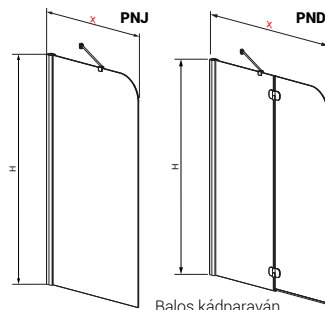

Balos kádparaván