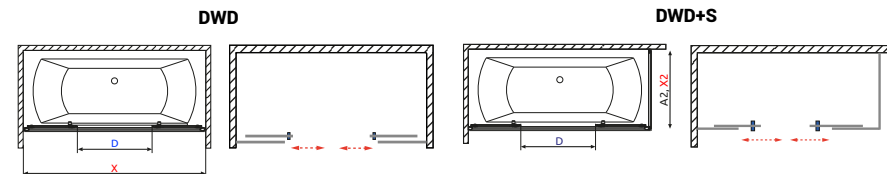

Vesta DWD

Modell DWD	X	D	H
DWD 140	1390-1410	515	1500
DWD 150	1490-1510	565	1500
DWD 160	1590-1610	615	1500
DWD 170	1690-1710	665	1500
DWD 180	1790-1810	715	1500

Oldalfal S	X2	A2
S 65	640-647	650
S 70	690-697	700
S 75	740-747	750
S 80	790-797	800

TÖLTSE LE A PARAVÁN
MŰSZAKI PARAMÉTEREIT
m-acryl.hu