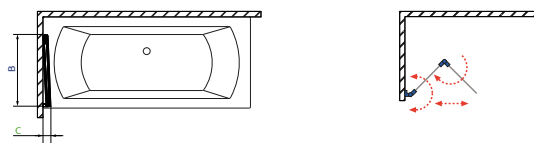

Modell PND	X	B	C	H
PND 130	1300-1306	645	65	1500

TÖLTSE LE A PARAVÁN
MŰSZAKI PARAMÉTEREIT

m-acryl.hu