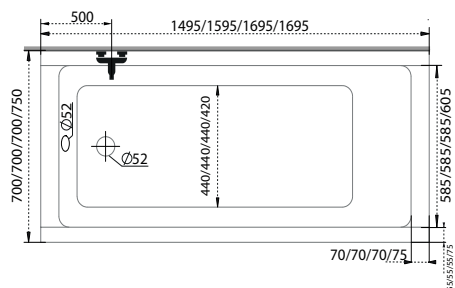

Új Eco

TÖLTSE LE A KÁD
MŰSZAKI PARAMÉTEREIT
m-acryl.hu