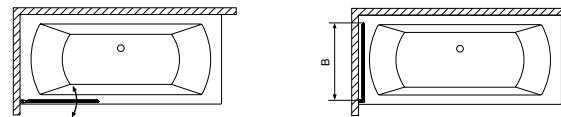

## Edzett üveges kádparaván

Modell	X	B	H
Edzett üveges kádparaván	750	730	1430

TÖLTSE LE A PARAVÁN  
MŰSZAKI PARAMÉTEREIT

m-acryl.hu