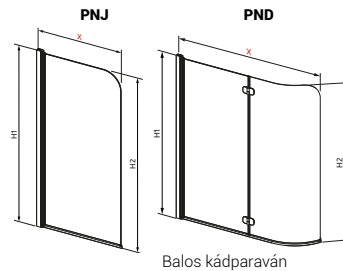

EOS PNJ/PND

Balos kádparaván

B J
BALOS JOBBOS