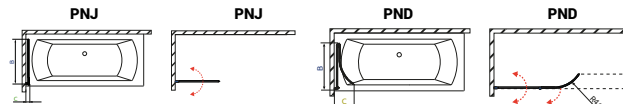

Modell PNJ	X	B	C	H1	H2
PNJ 70	700-710	673	54	1520	1500

Modell PND	X	B	C	D	H1	H2
PND 130	1300-1310	630	240	205	1520	1500

TÖLTSE LE A PARAVÁN
MŰSZAKI PARAMÉTEREIT

m-acryl.hu