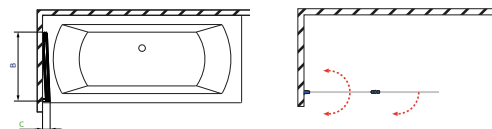

Modell PND	X	B	C	H1	H2
PND 100	995-1005	508	87	1520	1500
PND 120	1195-1205	508	87	1520	1500

TÖLTSE LE A PARAVÁN
MŰSZAKI PARAMÉTEREIT

m-acryl.hu