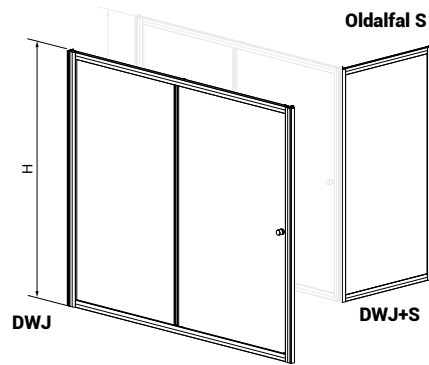

Kádparaván műszaki rajzok

Vesta DWJ

Modell DWJ	X	D	H
DWJ 140	1390-1410	590	1500
DWJ 150	1490-1510	640	1500
DWJ 160	1590-1610	690	1500
DWJ 170	1690-1710	740	1500
DWJ 180	1790-1810	790	1500

Oldalfal S	X2	A2
S 65	640-647	650
S 70	690-697	700
S 75	740-747	750
S 80	790-797	800

TÖLTSE LE A PARAVÁN
MŰSZAKI PARAMÉTEREIT
m-acryl.hu