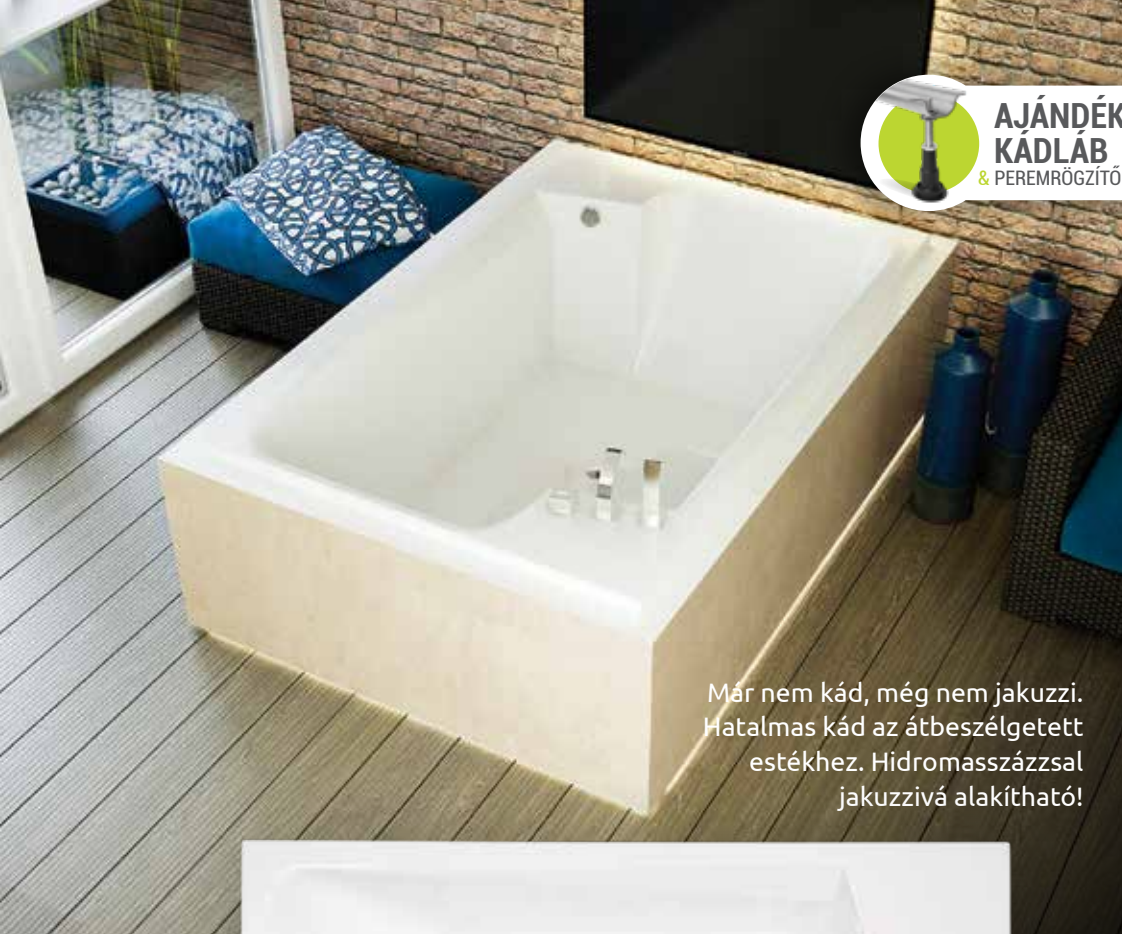

## RENDELHETŐ KIEGÉSZÍTŐK (41. oldaltól)

Előlap Royal	<b>33 600 Ft</b>
Oldallap Royal	<b>27 200 Ft</b>
Royal fejpárna (fehér)	<b>10 100 Ft</b>
Hosszú automata le- és túlfolyó szifonnal	<b>8 900 Ft</b>
M-Acryl kapaszkodó (fehér)	<b>8 900 Ft</b>
Króm kapaszkodó	<b>7 200 Ft</b>
Kádperemre szerelhető csaptelepek	<b>73 000 Ft-tól</b>
Kompakt vázszerkezet	<b>49 900 Ft</b>
M-Acryl szinterápia	<b>49 000 Ft</b>
Dupla szinterápia	<b>68 000 Ft</b>
Relax szinterápia	<b>109 000 Ft-tól</b>
Trópusi fa előlap (többféle színben)	<b>49 900 Ft</b>
Trópusi fa oldallap (többféle színben)	<b>45 500 Ft</b>
Hidromasszáz rendszerek (64. oldaltól)	<b>152 000 Ft-tól</b>