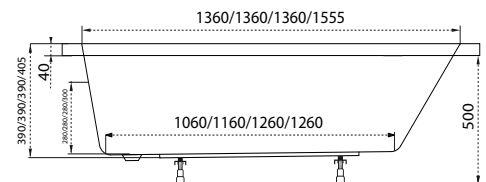

Új Eco

TÖLTSE LE A KÁD
MŰSZAKI PARAMÉTEREIT
m-acryl.hu