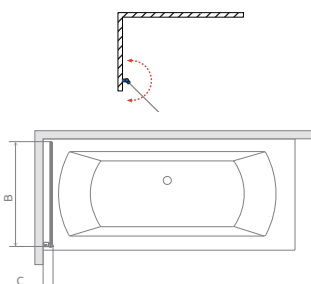

Balos kádparaván

Ú Nes PNJ

Modell PNJ	X	B	C	H
PNJ I 50	500-515	457	67-82	1500
PNJ I 60	600-615	557	67-82	1500
PNJ I 70	700-715	657	67-82	1500
PNJ I 80	800-815	757	67-82	1500
PNJ I 90	900-915	857	67-82	1500
PNJ I 100	1000-1015	957	67-82	1500

TÖLTSE LE A PARAVÁN
MŰSZAKI PARAMÉTEREIT

m-acryl.hu