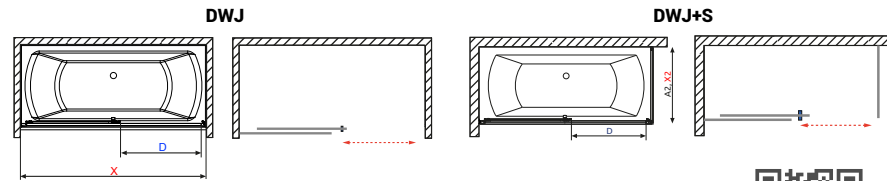

Kádparaván műszaki rajzok

Vesta DWJ

Modell DWJ	X	D	H
DWJ 140	1390-1410	590	1500
DWJ 150	1490-1510	640	1500
DWJ 160	1590-1610	690	1500
DWJ 170	1690-1710	740	1500
DWJ 180	1790-1810	790	1500

Oldalfal S	X2	A2
S 65	640-647	650
S 70	690-697	700
S 75	740-747	750
S 80	790-797	800

TÖLTSE LE A PARAVÁN
MŰSZAKI PARAMÉTEREIT
m-acryl.hu