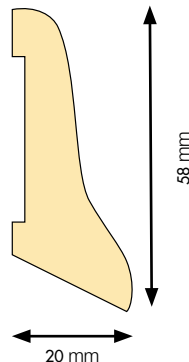

## UMA real wood skirting

**1** 2500 x 40 x 20 mm  
VP10

**2** 2500 x 45 x 22 mm  
VP10

**3** 2500 x 58 x 20 mm  
VP10

**4** 2500 x 80 x 16 mm  
VP10

Maple  
① 714755  
② 714770  
③ 714555  
④ 714780

Beech  
① 714757  
② 714771  
③ 714557  
④ 714781