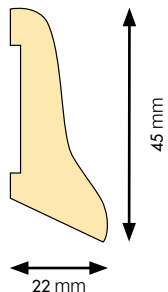

## UMA real wood skirting

**1** 2500 x 40 x 20 mm  
VP10

**2** 2500 x 45 x 22 mm  
VP10

**3** 2500 x 58 x 20 mm  
VP10

**4** 2500 x 80 x 16 mm  
VP10

Maple  
① 714755  
② 714770  
③ 714555  
④ 714780

Beech  
① 714757  
② 714771  
③ 714557  
④ 714781