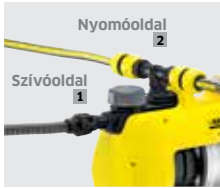

A KÄRCHER SZIVATTYÚK BÁRHOL CSATLAKOZTATHATÓK

Mindegy, hogy a szívó- vagy a nyomóoldalon – a Kärcher megfelelő és egyedien kombinálható minőségi tartozékaival a szivattyúk gyorsan, egyszerűen és biztonságosan üzembe helyezhetők. A következő oldalon található tartozéktáblázatunkban hasznos információkat talál az egyes tartozékokról.