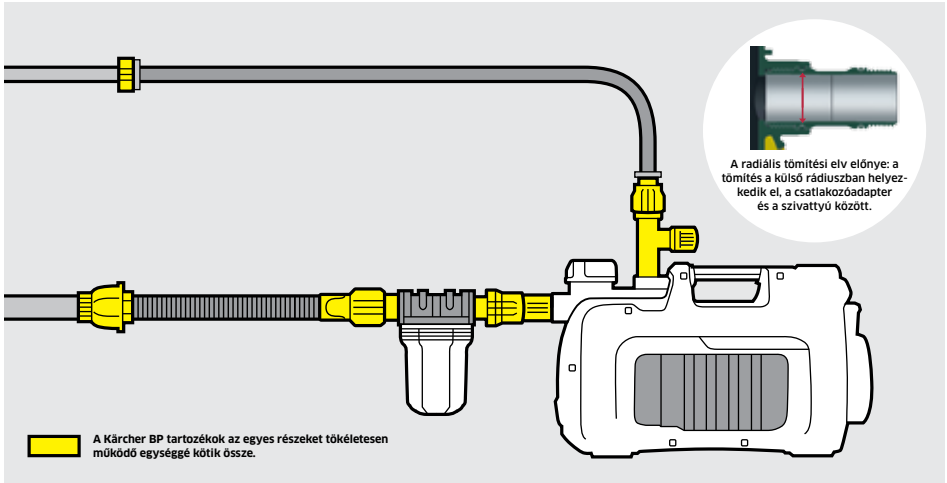

Egyszerűbben, jobban, tömítettebben

A külső rádiuszban lévő tömítés csökkenti a szerelés közbeni erőfelfejtést, és – egyéb csatlakozásokkal összehasonlítva – egyidejűleg javít a tömítési eredményen.

Lehetséges tartozék

Házi és kerti szivattyúk