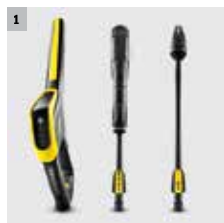

1 Full Control Power Pisztoly és szórószár

- 3 nyomásfokozat, valamint egy tisztítószer-fokozat biztosítja minden felülethez az optimális beállítást.
- A Vario Power szórószáron való fordítással szabályozhatjuk a nyomást – amíg a kívánt fokozat megjelenik a kijelzőn.
- A LED kijelző a Full Control Power pisztolyon lehetővé teszi az elvégzett beállítás egyszerű ellenőrzését.

2 Parkolóállás a mindig jól elhelyezett tartozékokhoz

- A Full Control Power Pisztoly és a csatlakoztatott szórószár a munkavégzési szünetek idejére kényelmesen eltehető a készüléken.
- A Full Control Power Pisztoly mindig kéznél van és könnyen hozzáférhető.
- Az elvégzett munka után a Full Control Power Pisztoly és a szórószár helytakarékosan tárolhatók a készüléken.

3 Plug 'n' Clean

- Tisztítószer gyors, egyszerű és kényelmes felvitele magasnyomású tisztítónál.
- A Plug 'n' Clean rendszernek köszönhetően a tisztítószer egy mozdulattal gyorsan és kényelmesen kicserélhető.
- A Kärcher tisztítószer növelik a hatékonyságot, és a védelemmel és ápolással meghosszabbítják az eredmény felett érzett örömet.

4 Teleszkópos fogantyú

- Kiváló minőségű alumíniumból.
- A kényelmes húzási magasságért.
- Teljesen behúzható az optimális tároláshoz.