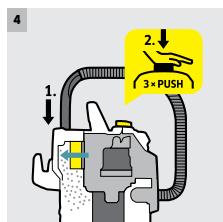

1 Szabadalmaztatott szűrőkivételi technika

- A szűrő másodpercek alatt történő és a lehető legegyszerűbben kivethető a szűrőkazetta kihajtásával - a piszokkal való érintkezés nélkül.
- Nedves és száraz porszívózás szűrőcsere nélkül.

2 Újonnan fejlesztve: padlótisztító fej és szívótömlő

- A lehető legjobb tisztítási eredményért, függetlenül attól, hogy a szennyeződés száraz vagy nedves, finom vagy durva.
- A porszívózás közbeni legnagyobb kényelemért és rugalmasságért.

3 Levehető markolat

- Lehetőséget nyújt a különböző tisztítófejek közvetlenül a szívótömlőre történő csatlakoztatására.
- A legegyszerűbb porszívósért a legszűkebb terekben is.

4 Kiemelkedő szűrőtisztítás

- Erős, impulzus jellegű léglöketek továbbítják gombnyomásra a szennyeződést a szűrőből a tartályba.
- A szívóteljesítmény gyorsan helyreáll.