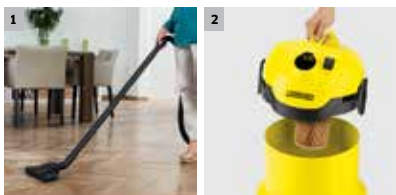

A HÁZTARTÁSI PORSZÍVÓ

Alaposan kitakarítja a háztartást.

Nagy szívóerejű, és ideális a háztartásban felmerülő tisztítási munkákhoz: szőnyegek és keménypadlók tisztításához való padlótisztító fejjel, kárpittisztító fejjel, valamint víz és cserépdarabok felszívására alkalmas speciális szűrőrendszerrel.

1 Speciális tartozék különböző padlóburkolatok és kárpitozott bútorok tisztításához

- Optimális tisztítási eredményt ér el.
- A porszívózás közbeni legnagyobb kényelemért és rugalmasságért.

2 Speciális szűrőrendszer

- Lehetővé teszi száraz szennyeződés, víz és cserépdarabok felszívását.
- A házban történő sokoldalú felhasználáshoz.

WD 2 Home

Suction Power

WD 3 WD 4 WD 5 WD 6

1000 Watt

- Különböző padlóburkolatok és kárpitozott bútorok tisztításához való speciális tartozékkal
- Speciális szűrőrendszer, víz felszívásához is
- Nemesacél tartály

Műszaki adatok

Tényleges szívóteljesítmény*	Mbar	180
Energiafogyasztás	W	1000
Tartálméret/-anyag	l	12/ műanyag
Csatlakozókábel	m	4
Névleges méret, tartozékok	mm	35
Súly	kg	4,5
Méretek (h × sz × m)	mm	369 × 337 × 430

Felszereltség

Szívótömlő, hossza	m	1,9
Szívócsövek 2 x 0,5 m		műanyag
Száraz szívófej		Átkapcsolható padlótisztító fej 2 kefécsikkal
Szűrőpatron		Standard
Réstisztító fej		■
Kárpittisztító fej		■
Papír porzsák	darab	3
Kábeltartó fül		■
Tartozéktárolás		■
Ütésálló körkörös védőtalp		■

Cikkszám 1.629-773.0

■ A szállított csomag tartalmazza. * A mérés a szívócsöveken történt az IEC 60312 szabványosított mérési módszer szerint.