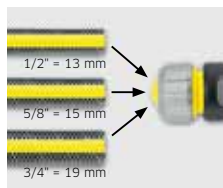

EGY CSATLAKOZÓ - HÁROM ÁTMÉRŐ

Mindegy, milyen tömlőátmérővel van dolga, 1/2"-ossal, 5/8"-ossal vagy 3/4"-ossal, a Kärcher univerzális és kiválóan tömítő tömlőcsatlakozók mindig garantáltan illeszkednek. Ezenkívül a csatlakozók kitűnő stabilitással, valamint maximális húzó- és szakítószilárdsággal bírnak, és Aqua Stop funkcióval vagy anélkül is választhatóak. Továbbá a kiváló minőségű Kärcher sárgaréz-sorozat kimondottan az igényes kerti felhasználáshoz lett kifejlesztve. A masszív termékek kimunkálása és hosszú élettartama kimagasló. Természetesen az összes Kärcher csatlakoztatórendszer kompatibilis a kereskedelmi forgalomban kapható szokványos Click rendszerekkel.