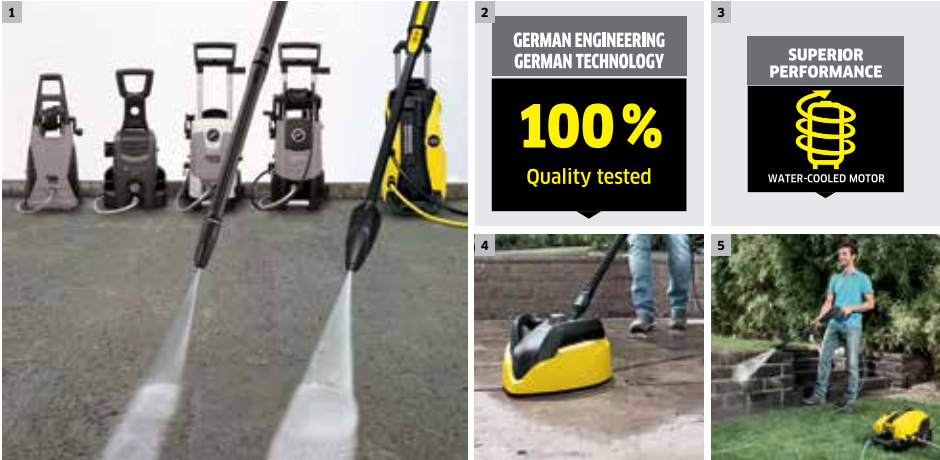

1 Kiemelkedő tisztítási teljesítmény

A piacon található hasonló termékekkel összehasonlítva a Kärcher magasnyomású mosói magasabb tisztítási teljesítményükkel és hatékonyságukkal tűnnek ki. A tisztítás gyorsabban történik, így akár 50 százaléknyi időt, és ezzel akár 50 százalék energiát és vizet takarít meg, amit a Kärcher által rendszeresen végzett vizsgálatok igazolnak. A Kärcher tesztbizájt a Fraunhofer Intézet IPA tudományosan végigkísérte.

2 Németországban gyártott minőségi márka

A magasnyomású mosás feltalálójaként a Kärcher egyedülálló szaktudás birtokosa, melyet ilyen szerteágazóan és ilyen mélységben senki sem tud a piacon kínálni. Több mint 60 éve tökéletesítjük a magasnyomású mosást, és mindig kiváló újításokkal rukkolunk elő. A világszerte vezetőjeként a legmegbízhatóbb magasnyomású tisztítókat kínáljuk a piacon. Minden készülékünket saját üzemünkben, a legszigorúbb szabványoknak megfelelően gyártjuk. Mielőtt termékeink elhagyják a gyárat, 100%-ig teszteljük őket működés és teljesítmény szempontjából. Így mindig olyan tökéletes termékeket biztosíthatunk ügyfeleinknek, amelyek nagy tisztítóképeségükkel és példátlanul hosszú élettartamukkal tűnnek ki.

GERMAN ENGINEERING
GERMAN TECHNOLOGY

100%
Quality tested

SUPERIOR
PERFORMANCE