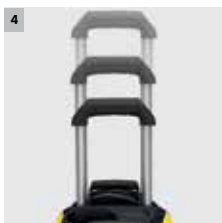

1 Full Control Power Pisztoly és szórószár

- 3 nyomásfokozat, valamint egy tisztítószer-fokozat teszi lehetővé minden felülethez az optimális beállítást.
- A Vario Power szórószáron való fordítással szabályozhatjuk a nyomást – amíg a kívánt fokozat megjelenik a kijelzőn.
- A LED kijelző a Full Control Power pisztolyon lehetővé teszi az elvégzett beállítás egyszerű ellenőrzését.

2 Tömlőfeltekercselés

- A praktikus feltekercseléssel a magasnyomású tömlő mindig rendben eltehető.

3 Plug 'n' Clean

- Tisztítószeres gyors, egyszerű és kényelmes felvitele magasnyomású tisztítónál.
- A Plug 'n' Clean rendszernek köszönhetően a tisztítószer egy mozdulattal gyorsan és kényelmesen kicserélhető.
- A Kärcher tisztítószeres növelik a hatékonyságot, és a védelemmel és ápolással meghosszabbítják az eredmény felett érzett örömet.

4 Teleszkópos fogantyú

- Kiváló minőségű alumíniumból.
- Teljesen behúzható az optimális tároláshoz.