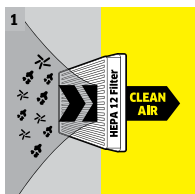

VC 3 PORSZÍVÓ

Multiciklon-technológiával az alapos tisztításért.

A porzsák nélküli sárga VC 3 multiciklon-porszívó erősen szív, takarékos és mosható mosható a szűrője. Átlátszó porgyűjtője a tisztítóhatást azonnal láthatóvá teszi.

1 HEPA 12 szűrő

- Akár a por és a részecskék 99,5%-át is felszívja.
- Tiszta távozó levegő – az egészséges lakókörnyezetért.

2 Alacsony zajkibocsátás

- Nem zavar a mindennapi életben.
- Kényelmes felhasználás.

VC 3

- Kivehető porgyűjtő
- Nincs szükség porzsákra
- HEPA 12 szűrő (EN 1822:1998)

Műszaki adatok

Energiahatékonysági osztály		A
Felvételi teljesítmény	W	700
Hatótávolság	m	7.5
Porgyűjtő térfogata	l	0.9
Súly	kg	4.4
Méreték (h x sz x m)	mm	388 x 269 x 334

Felszereltség

Szívótömlő, hossza	m	1.5/hajlított markolattal
Teleszkópos szívócső		■
Átkapcsolható padlótisztító fej		■
A szívócsövön elérhető tartozék		■
Réstisztító fej		■
Bútorkefe		■
HEPA 12 szűrő (EN 1822:1998)		■
Cikkszám		1.198-125.0

- A szállított csomag tartalmazza.