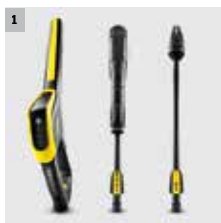

## A megfelelő beállítás minden feladathoz.

A tömlődobos K 4 Premium Full Control több szabályozási lehetőséget ad Önnek, mint korábban bármikor. A nyomás a szórószáron a felületnek megfelelően szabályozható, és a beállított nyomásfokozat a Full Control Power pisztolyon lévő LED kijelzőre vetett gyors pillantással ellenőrizhető. Így a megfelelő beállítás mindig kéznél van, legyen szó bármilyen tisztítási feladatról. Alkalmas közepesen erős szennyeződések elleni alkalmankénti használatra. Felületi teljesítménye kb. 30 m<sup>2</sup>/óra.