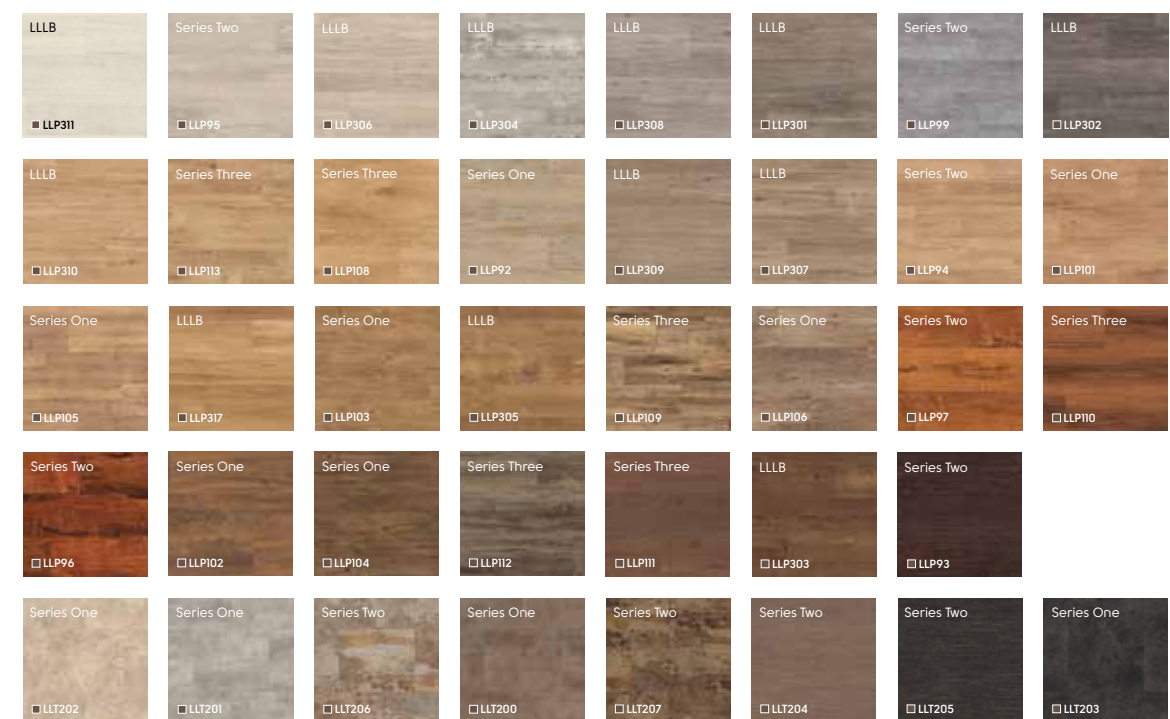

Hogyan készül

Fa első pillantásra

Kő első pillantásra

Palio Clic és Palio Core

LooseLay és LooseLay Longboard

Art Select

A prémium minőségű Art Select termékcsalád a legmagasabb színvonalú elvárásoknak is megfelel.