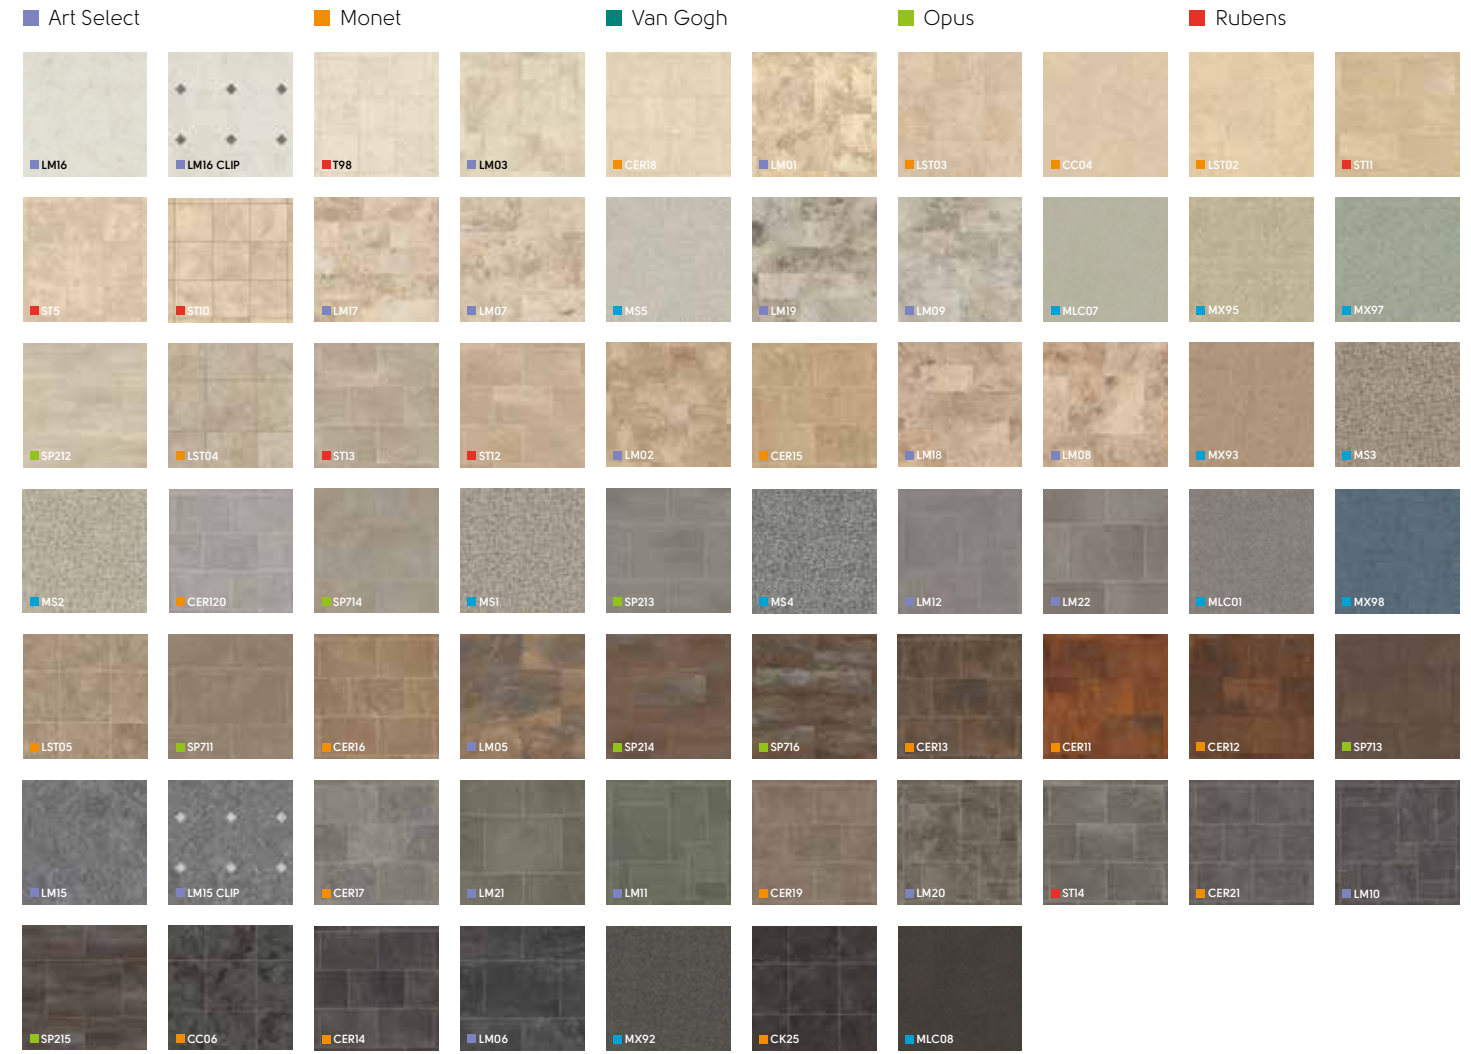

Kő első pillantásra