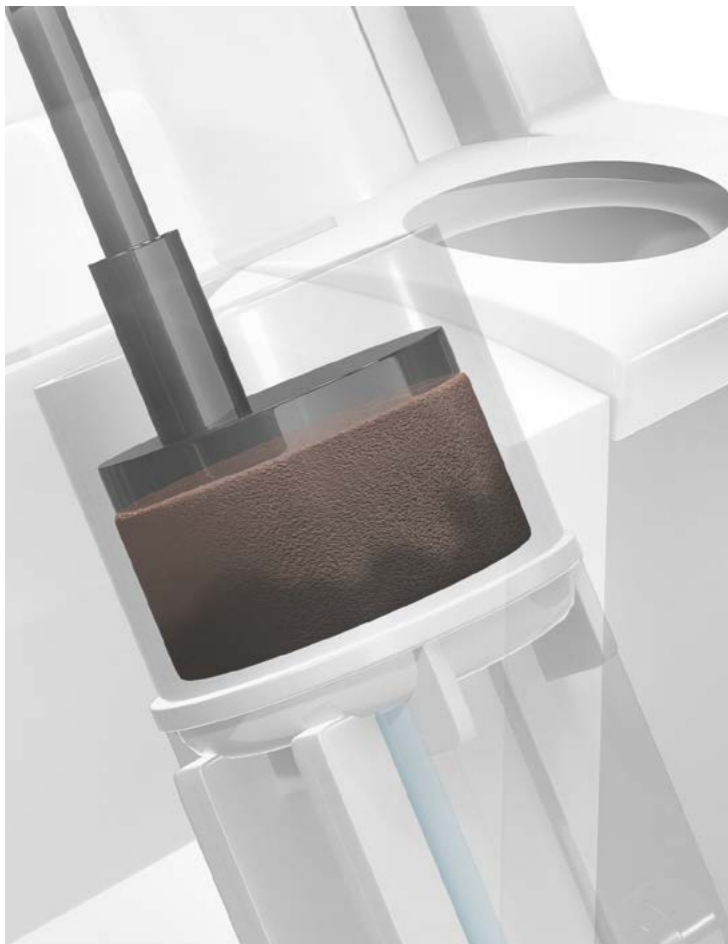

A technológia kimagaslóvá tesz

A jó kávé titka a technológiák tökéletes összhangja. Ebben emelkedik ki a JURA a versenytársai közül.