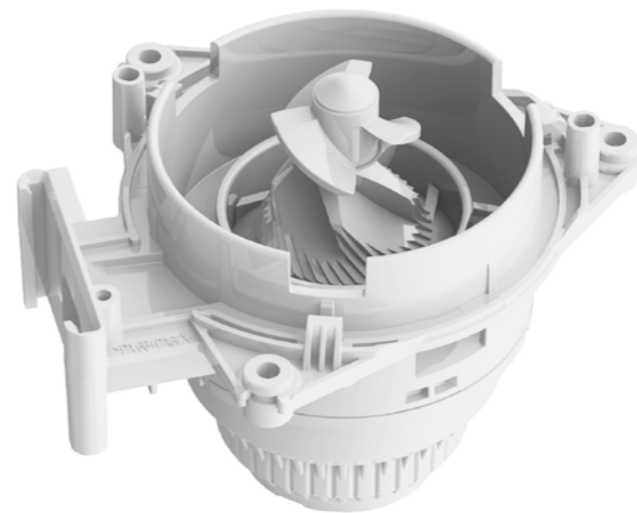

Professional Aroma Grinder

12,2%-kal* több aroma és következetesen magas őrlési minőség a teljes élettartam alatt. Ezen tulajdonságok jellemzik a Professional Aroma Grinder-t. A tökéletesített őrlőfej geometria biztosítja az optimális őrlési görbét. Minél nagyobb arányban tartalmaz az őrlemény finomra őrölt részecskéket, annál tökéletesebb ízű kávéval kapunk.

*Professzionális Aroma őrlőfej összehasonlítva a hagyományos őrlőfejekkel