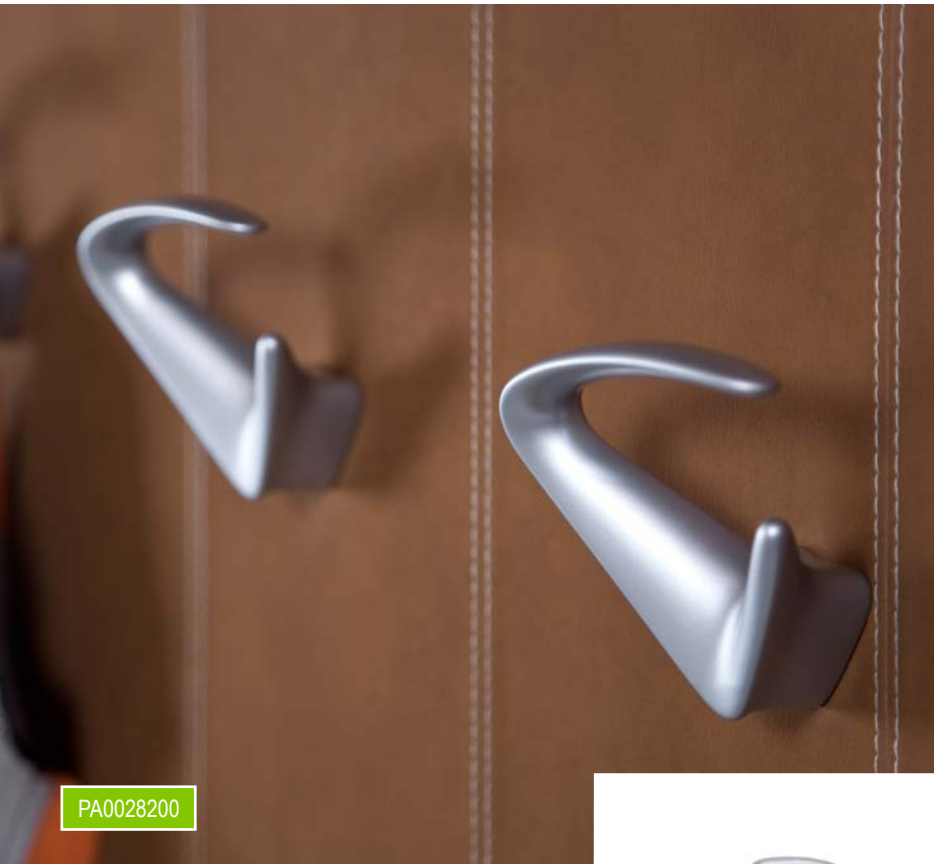

Fogantyúk és fogasok

Minden stílushoz

Csaknem 2000 fajta fogantyú és fogas kínálatunkban