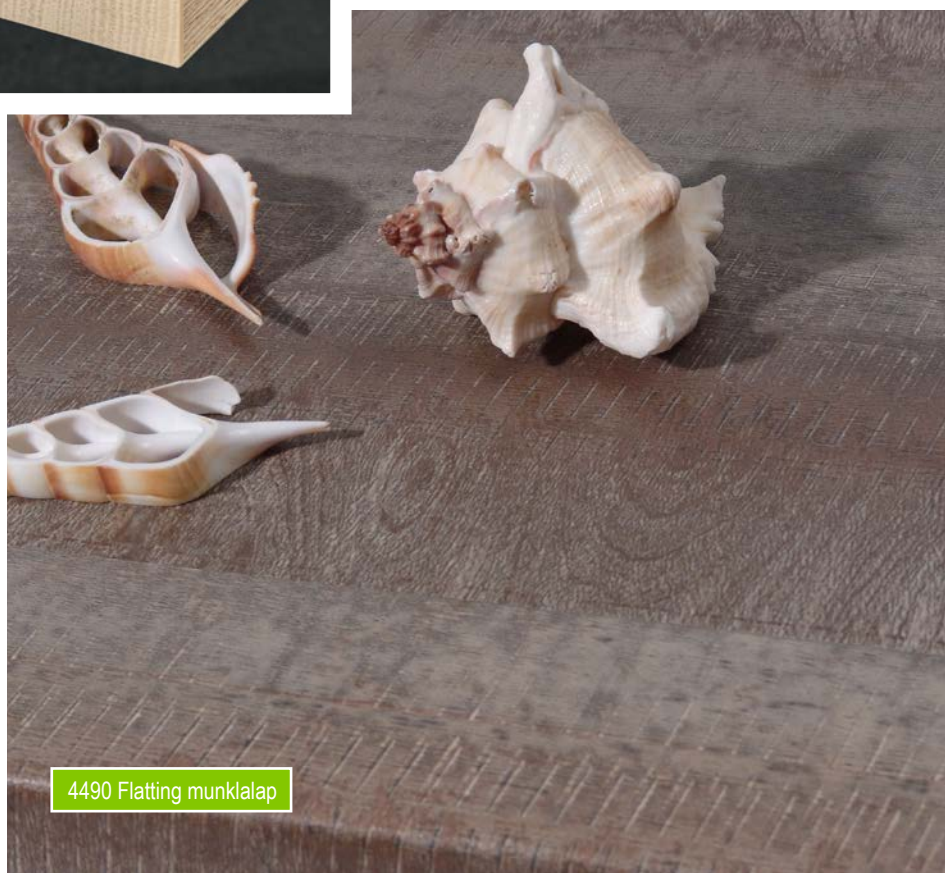

Természetes színek, élethű felületek

170 féle színben

H1180 ST37 Natural Halifax Oak munkalap

F633 ST70 Gray Brown Metallo munkalap

Alu munkalap élprofil

4490 Flating munklap

Bútorlapok

Minőségi, színazonos élzárással