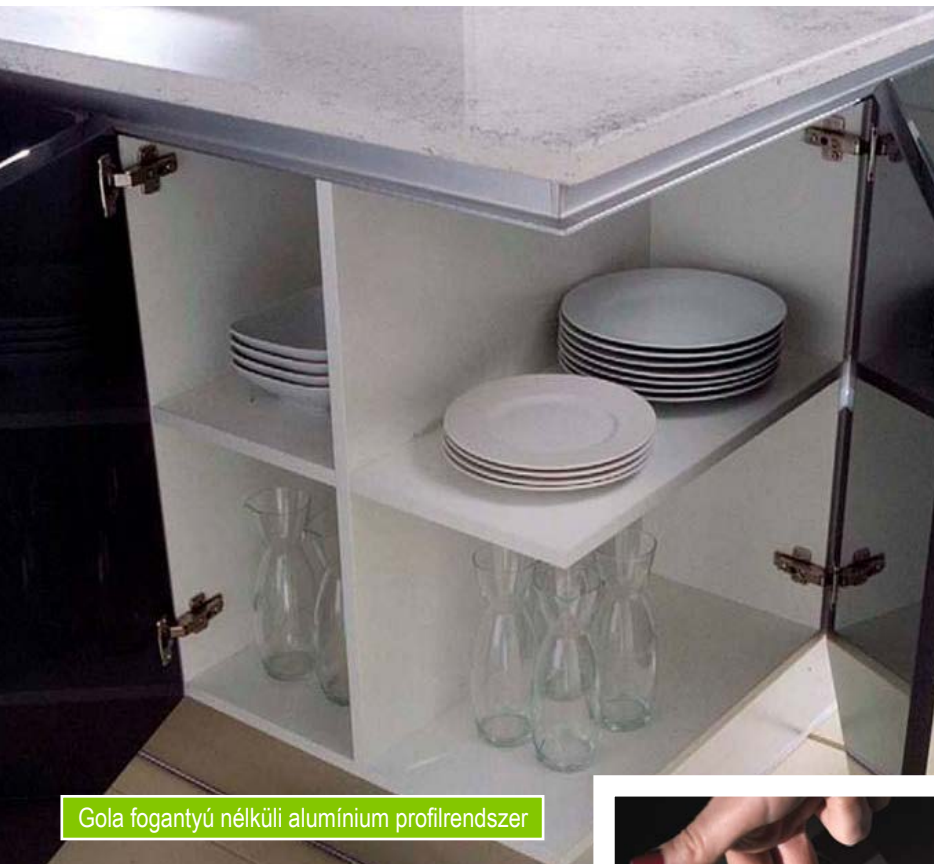

Praktikus bútorkiegészítők

Irodai kiegészítők, innovatív szerelvények

Praktikus és esztétikus megoldások bútoron belül és kívül