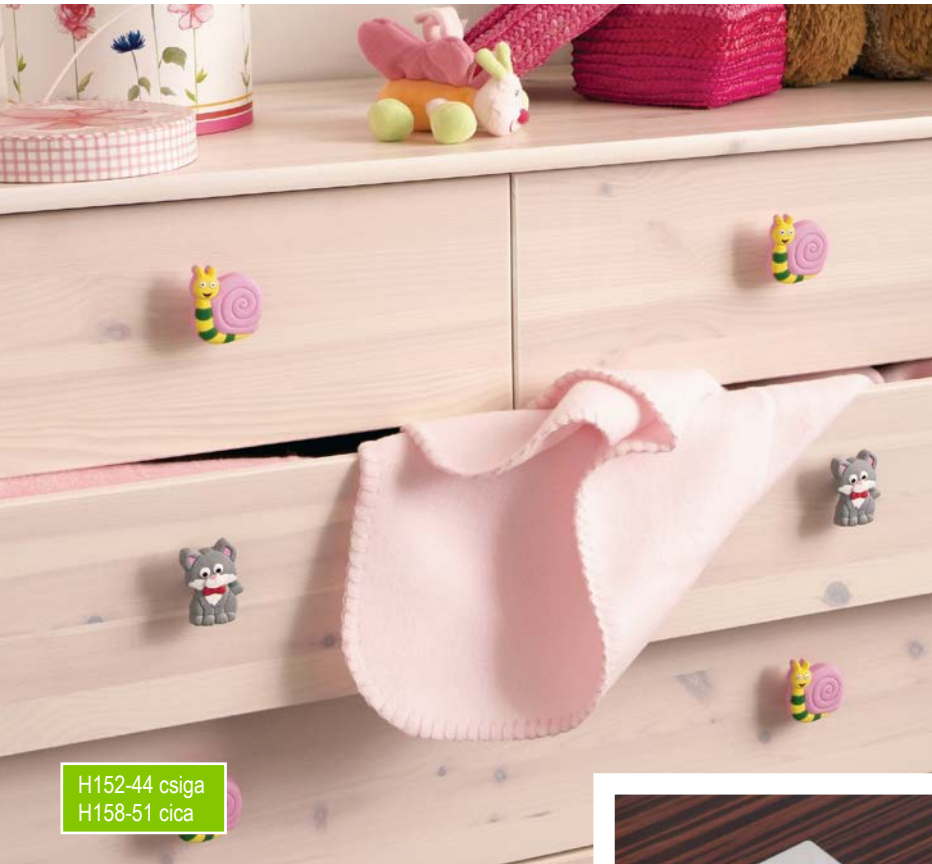

Fogantyúk és fogasok

Minden stílushoz

Csaknem 2000 fajta fogantyú és fogas kínálatunkban