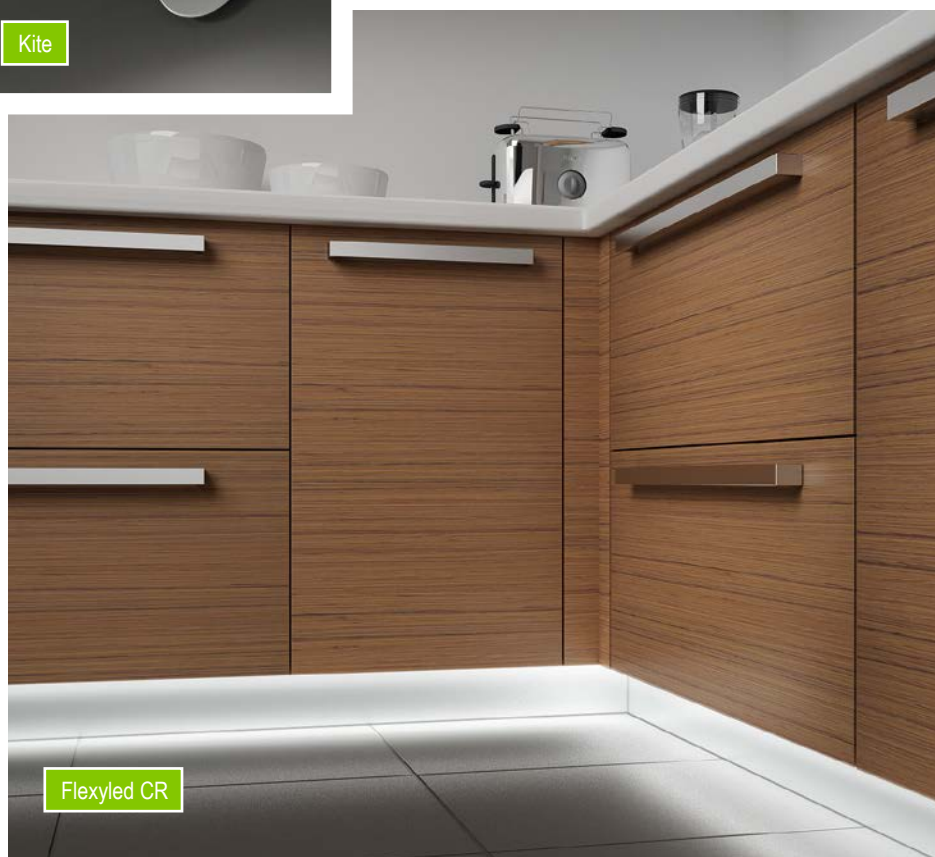

Nebula

Giza Sens

Kite

Skate

Goccia HD

Flexyled CR

Fémrácsok

Komfort, amelyhez könnyű hozzászokni