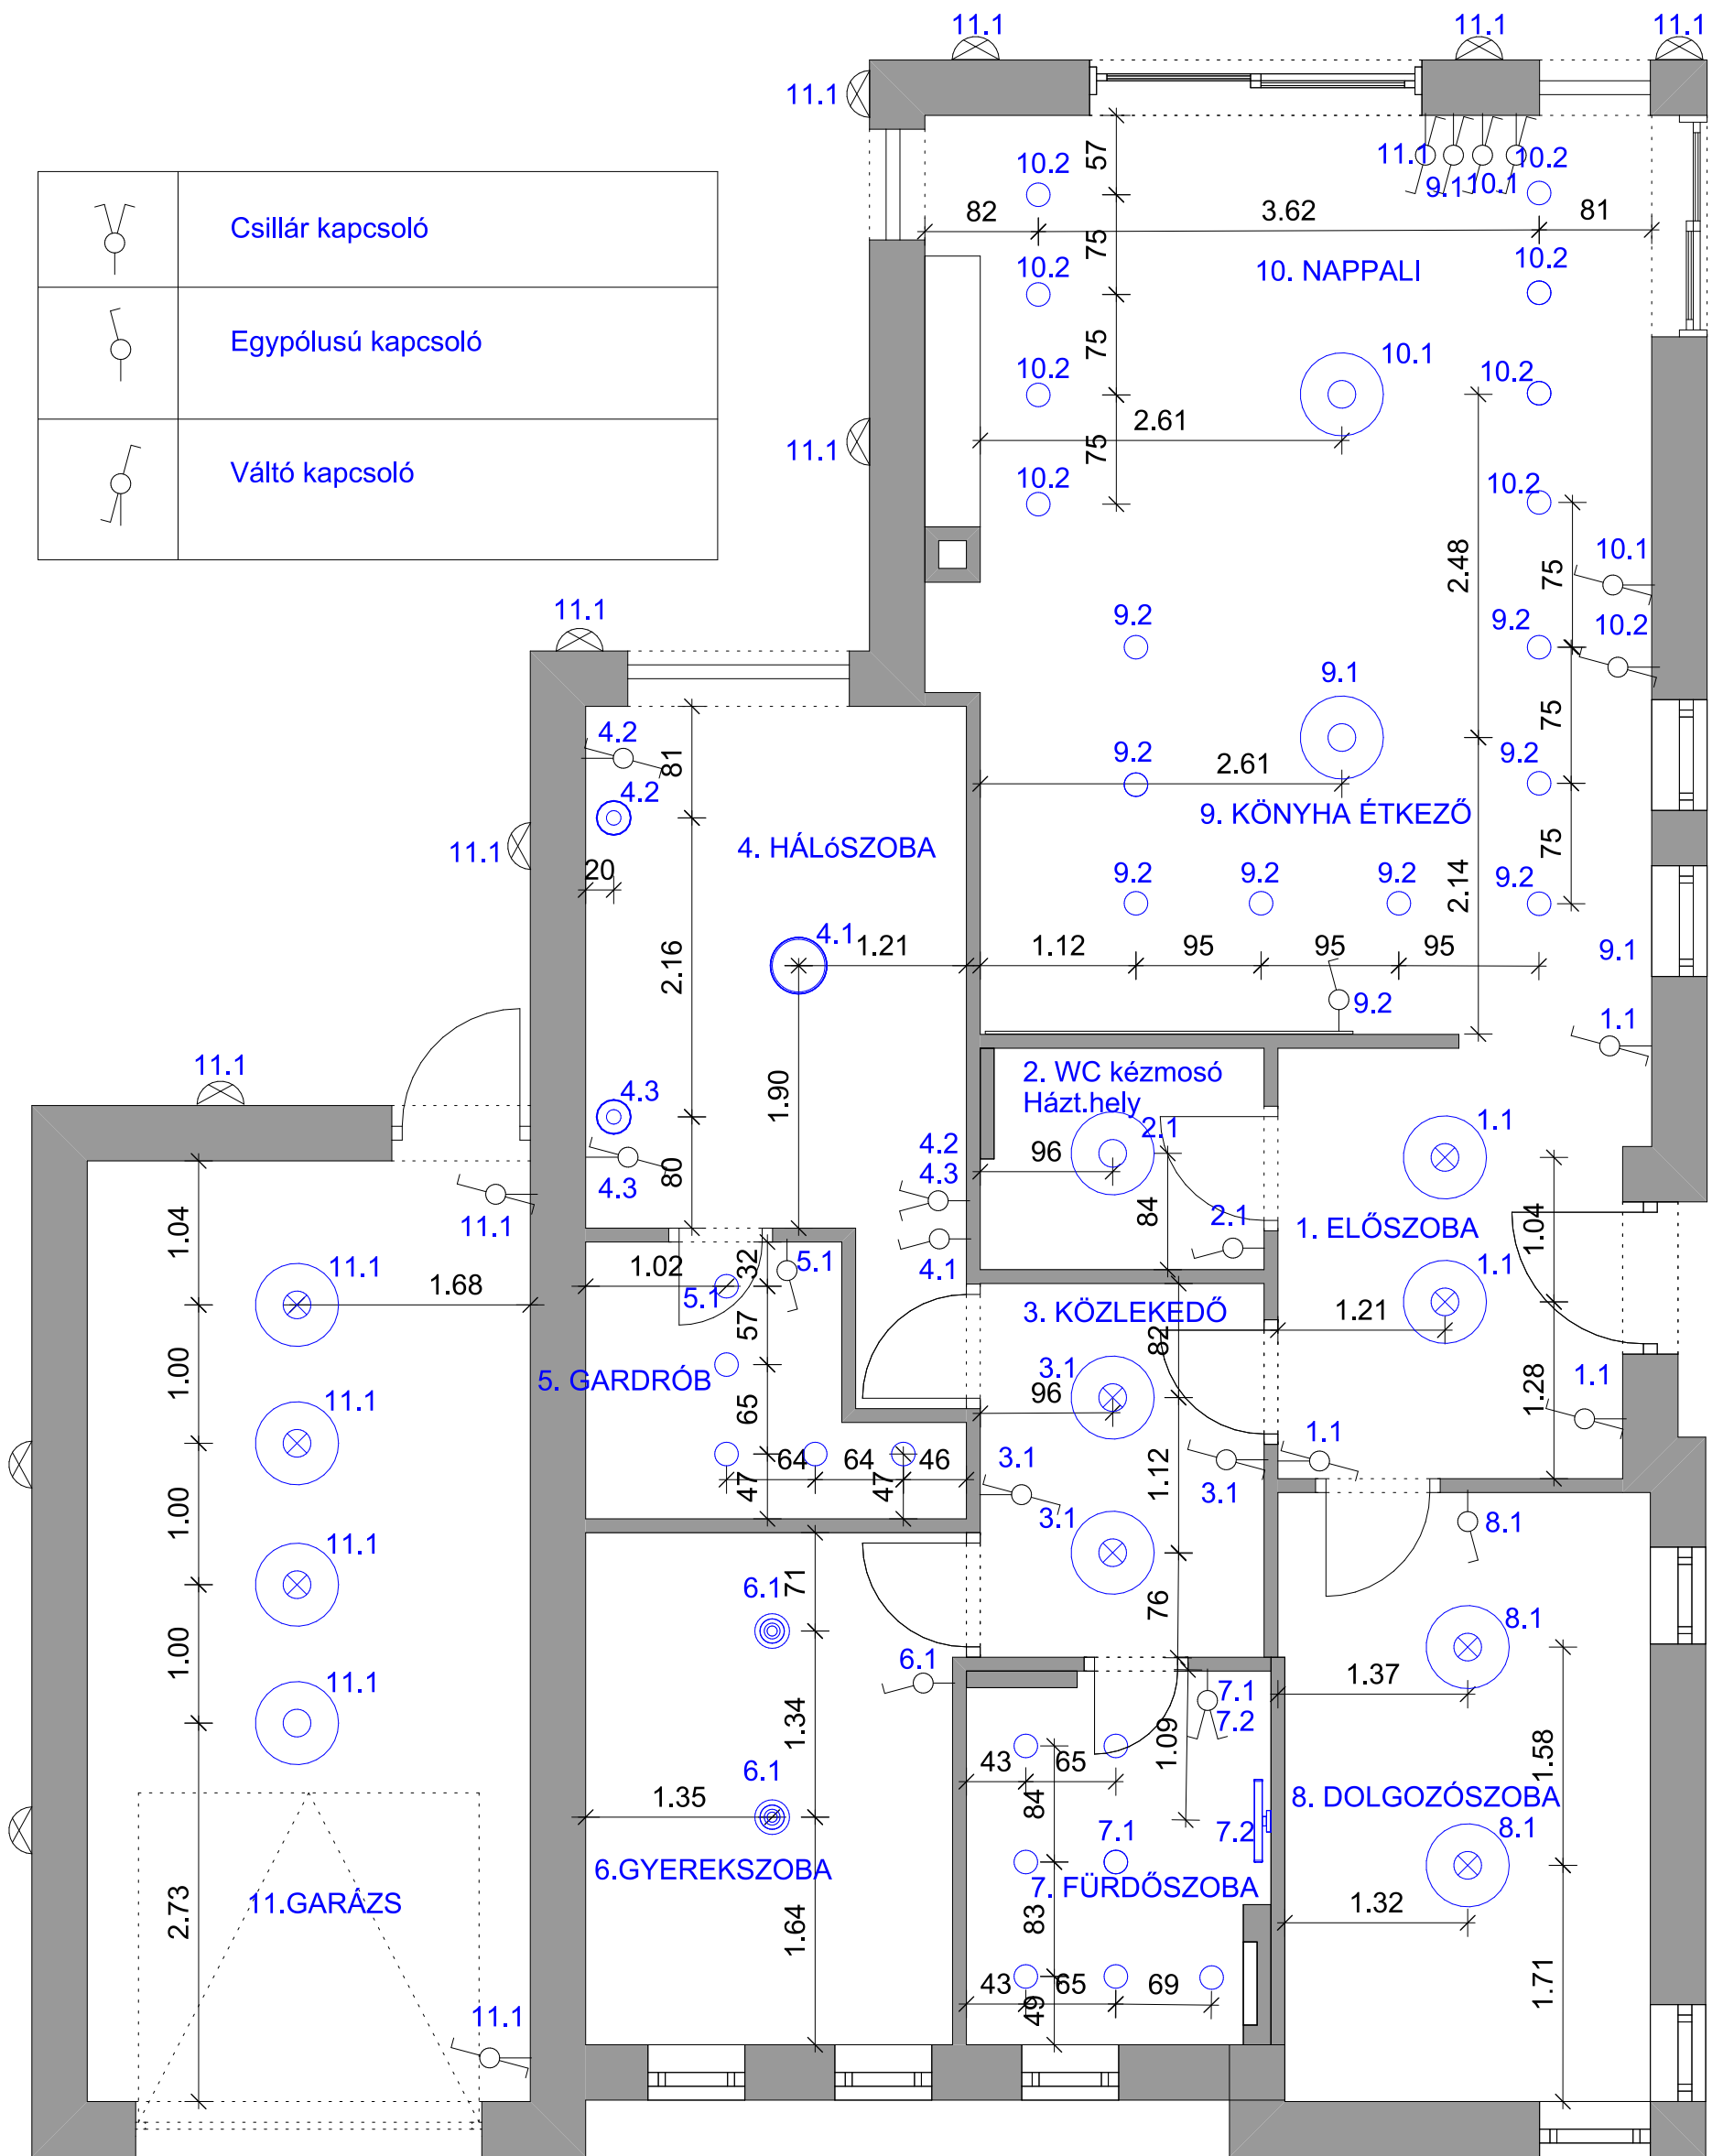

11.TERASZ

	Csillár kapcsoló
	Egypólusú kapcsoló
	Váltó kapcsoló

Világítási - Kapcsolási Alaprajz

Style and Draw Enteriőr Tervezési Pályázat

M= 1:50

2018