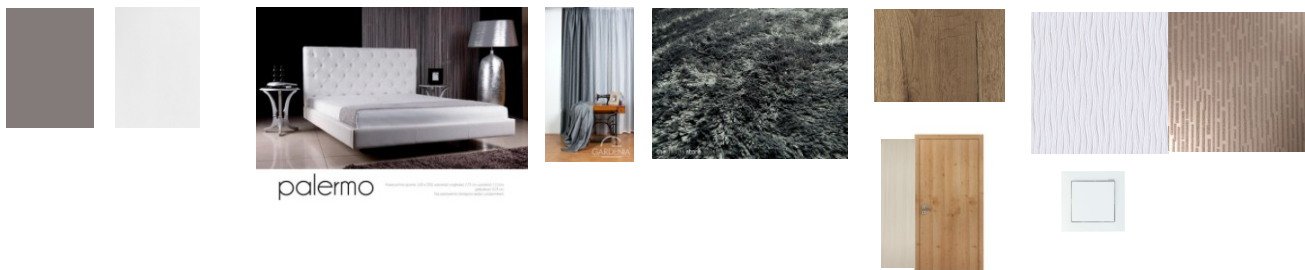

HÁLÓSZOBA				
Tárgy	Gyártó	Forgalmazó	Típus / Szín / Anyag	Méret
Gardrób	egyedi gyártású		bútorlapok: EGGER U732 / szürke EGGER W1000 ST9 Prémium Fehér ajtók: SibUGlas | SG Bianco AR+ szövet kárpit: fortis 34 / szürke	szélesség: 280 cm mélység: 100 cm magasság: 265 cm
Palermo ág	Maxliving			180*200 cm
Éjjeli szekrény	egyedi gyártású maxliving/NIVOHOME éjjeli szekrény		bevonata: EGGER dekoritlemez H1181 ST37 Halifax Dohány Tölgy	átmérő: 35 cm magasság: 34 cm
Tükör	KARE		79744 / króm	55*180 cm
Díszpárna	egyedi készítésű		rézszínű virágmintás (kézi készítésű) pezsgőszínű (kézi készítésű) lilásszürke - amalfi 105 textillel (NIVOHOME)	50*70 cm 40*60 m
Fényáteresztő függöny	Gardenia		51112 volie fényáteresztő / fehér	280 cm magas
Sötétítő függöny	Gardenia		taranto / ezüst	280 cm magas
Szőnyeg	bydgoskie katalógus 44. oldal		szürke	180*240 cm
Design Radiátor	Zehnder		Kleo KLV 180-20 / antracit	181,6*65,2 cm
Laminált padló	HARO		Tritty 100 Loft 4V / 526692 / Light Oak	1282 * 135 mm
Falfesték	TRILAK		HKF-1 fehér	-
Tapéta (ág mögötti falon)	Rasch		shiny chic / 317602 / fehér	tekercs mérete: 53 * 1005 cm
Tapéta (gardrób hátfalán)	Rasch		shiny chic / 317534 / réz	tekercs mérete: 53 * 1005 cm
Beltéri ajtó	HOFSTADTER		FA04 / szín: 1461	90*210 cm
Fa ablak redőnyrel	HOFSTADTER		Standard IV68 / 1461	120*150 cm
Ovasó lámpa	Azzardo		azzardo spell / króm	magasság: 120 cm átmérő: 15 cm
Mennyezeti világítás	Prolicht		groove 2 / mennyezetbe süllyeszthető fénycsík	1190*92 mm
Kapcsoló	ELKO EP		Logus 90 / Base / fehér	8*8 cm
Dugalj	ELKO EP		Logus 90 / Base / fehér	8*8 cm