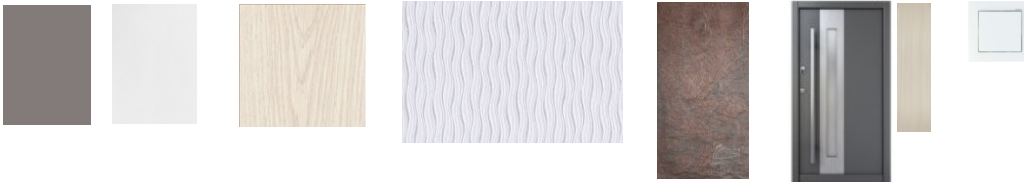

ELŐSZOBA				
Tárgy	Gyártó	Forgalmazó	Típus / Szín / Anyag	Méret
Beépített szekrény	egyedi gyártású		bútorlapok: EGGER U732 / szürke EGGER W1000 ST9 Prémium Fehér ajtók: SibuGlas SG Bianco AR+	szélesség: 300 cm mélység: 55 cm magasság: 265 cm
Tükör	egyedi készítésű		króm keretben	szélesség: 80 cm magasság: 180 cm
Laminált padló	HARO		Tritty 100 Loft 4V / 526692 / Light Oak	1282 * 135 mm
Tapéta	Rasch	ROVITEX	shiny chic / 317602 / fehér	tekercs mérete: 53 * 1005 cm
Falfesték	TRILAK		HKF-1 fehér	-
Falburkolat	KÓ-TÁR		mély bronz pala ultravékony kőszel	122*61 cm
Bejárati ajtó	HOFSTADTER		HMZ-107 / szín: 1461	100*210 cm
Mennyezeti világítás	Prolicht		groove 2 / mennyezetbe süllyeszthető fénycsík	1190*92 mm
Tükörvilágítás	Eglo		modern fali lámpa Lara / króm	23,4*12,9*20,9 cm
Kapcsoló	ELKO EP		Logus 90 / Base / fehér	8*8 cm
Dugalj	ELKO EP		Logus 90 / Base / fehér	8*8 cm