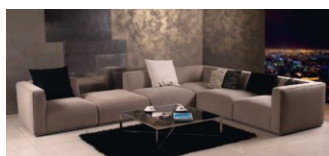

KONSZIGNÁCIÓ - NyTkNc0Dps7K7aTb

NAPPALI				
Tárgy	Gyártó	Forgalmazó	Típus / Szín / Anyag	Méret
NOVA kanapé	Maxliving	NIVOHOME	szövet kárpit: fortis 34 / szürke	szélesség: 360 cm mélység: 270 cm magasság: 66 cm
Nappali szekrény	egyedi gyártású		bútorlap: EGGER U732 / szürke	szélesség: 476 cm mélység: 30 / 40 / 70 cm magasság: 45 / 52 / 265 cm
Dohányzóasztal	egyedi gyártású maxliving/NIVOHOME éjjeli szekrény formájára (heaven ágy mellett)		asztal bevonata: EGGER dekoritleméz H1181 ST37 Halifax Dohány Tölgy	átmérő: 75 cm magasság: 40 cm
Díspárnák	egyedi készítésű		rézszínű virágmintás (kézi készítésű) lilásszürke - amalfi 105 textillel (NIVOHOME)	50*70 cm 40*60 m
Fényáteresztő függöny	Gardenia	ROVITEX	51112 volie fényáteresztő / fehér	280 cm magas
Sötétítő függöny	Gardenia	ROVITEX	taranto / ezüst	280 cm magas
Szőnyeg	bydgoskie katalógus 44. oldal	NIVOHOME	szürke	180*240 cm
Elektromos kandalló	Klarstein		Chanomix 2000 W	109 x 102 x 35 cm
Design Radiátor	Zehnder		Kleo KLV 180-20 / antracit	181,6*65,2 cm
Laminált padló	HARO	Dreamfloor	Tritty 100 Loft 4V / 526692 / Light Oak	1282 * 135 mm
Falfesték	TRILAK		HKF-1 fehér	-
Tapéta	Rasch	ROVITEX	shiny chic / 317602 / fehér	tekercs mérete: 53 * 1005 cm
Fa ablak redőnyel	HOFSTADTER		Standard IV68 / 1461	120*150 cm
Fa terasz ablak	HOFSTADTER		Standard IV68 / 1462	90*240 cm
Fa erkélyajtó kétszárnyú	HOFSTADTER		Standard IV68 / 1463	180*240 cm
Állólámpa	Globo	alkonylampa.hu	SEYMOUR - állólámpa - GLOBO 58228 / króm	szélesség: 130 cm mélység: 120 cm magasság: 196 cm
Mennyezeti világítás	Prolicht		groove 2 / mennyezetbe süllyeszthető fénycsík	1190*92 mm
Kapcsoló	ELKO EP		Logus 90 / Base / fehér	8*8 cm
Dugalj	ELKO EP		Logus 90 / Base / fehér	8*8 cm