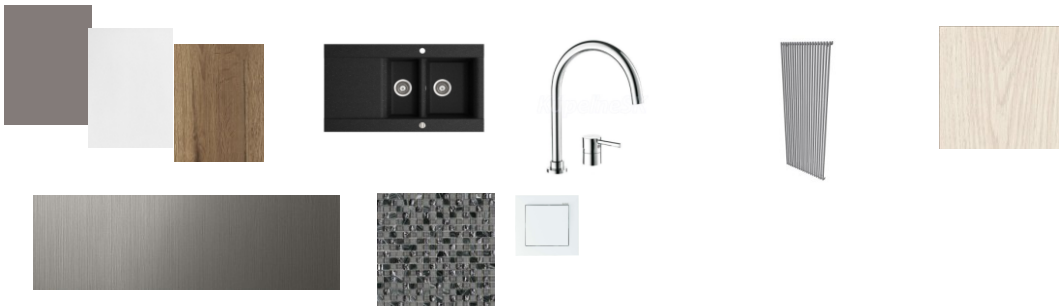

ÉTKEZŐKONYHA				
Tárgy	Gyártó	Forgalmazó	Típus / Szín / Anyag	Méret
Konyhabútor	egyedi gyártású		Bútorlapok: EGGER U732 / szürke EGGER W1000 ST9 Prémium Fehér Munkalap: EGGER H1424 ST22 Woodline Krém	magasság: 265 cm szélesség: 380 és 270 cm
Étkező asztal	egyedi gyártású		Bútorlap: Egger Halifax Dohány Tölgy	hosszúság: 180 cm szélesség: 90 cm magasság: 67 cm
Székek	Maxliving	NIVOHOME	Lord szövet kárpit: amalfi 105 / lilásszürke	magasság: 84 cm szélesség: 50 cm mélység: 57 cm
Roló	egyedi készítésű		rézvörös	95*150 cm
Indukciós főzőlap	Miele		KM6347	49*75 cm
Mikrohullámú üzemmóddal kombinált sütő	Miele		H 6800 BM	55*56*50 cm
Beépíthető kombi gőzpároló	Miele		DGC 6800	55*48*50 cm
Beépített hűtő	Whirpool		ARG 749 A	177*56*55 cm
Beépíthető mosogatógép	Miele		G6990 SCVi K20	59,8*57 cm
Páraelszívó	Gorenje	Edigital	IDR4545E	39*90*39 cm
Mosogatómedence	MARMORIN		Debra / fekete gránitörlemény	1000*510*2047 mm
Csaptelep	KLUDI		428530577 / króm	313*146*25 mm
Design Radiátor	ZEHNDER		Kleo KLV 180-20 / antracit	181,6*65,2 cm
Laminált padló	HARO	Dreamfloor	Tritty 100 Loft 4V / 526692 / Light Oak	1282 * 135 mm
Falfesték	TRILAK		HKF-1 fehér	-
Falburkolat (dekorlemez)	SIBU		DM Grey Brushed matt	lapok mérete 260*100 cm
Falburkolat (mozaik csemoe)	PORCELANOSA		eternity grey	29,7*29,7 cm
Fa ablak redőnyrel	HOFSTADTER		Standard IV68 / szín: 1461	90*150 cm
Étkező lámpa	Azzardo		azzardo spell / króm	magasság: 120 cm átmérő: 15 cm
Mennyezeti világítás	Prolicht		groove 2 / mennyezetbe süllyeszthető fénycsík	1190*92 mm
Kapcsoló	ELKO EP		Logus 90 / Base / fehér	8*8 cm
Dugalj	ELKO EP		Logus 90 / Base / fehér	8*8 cm