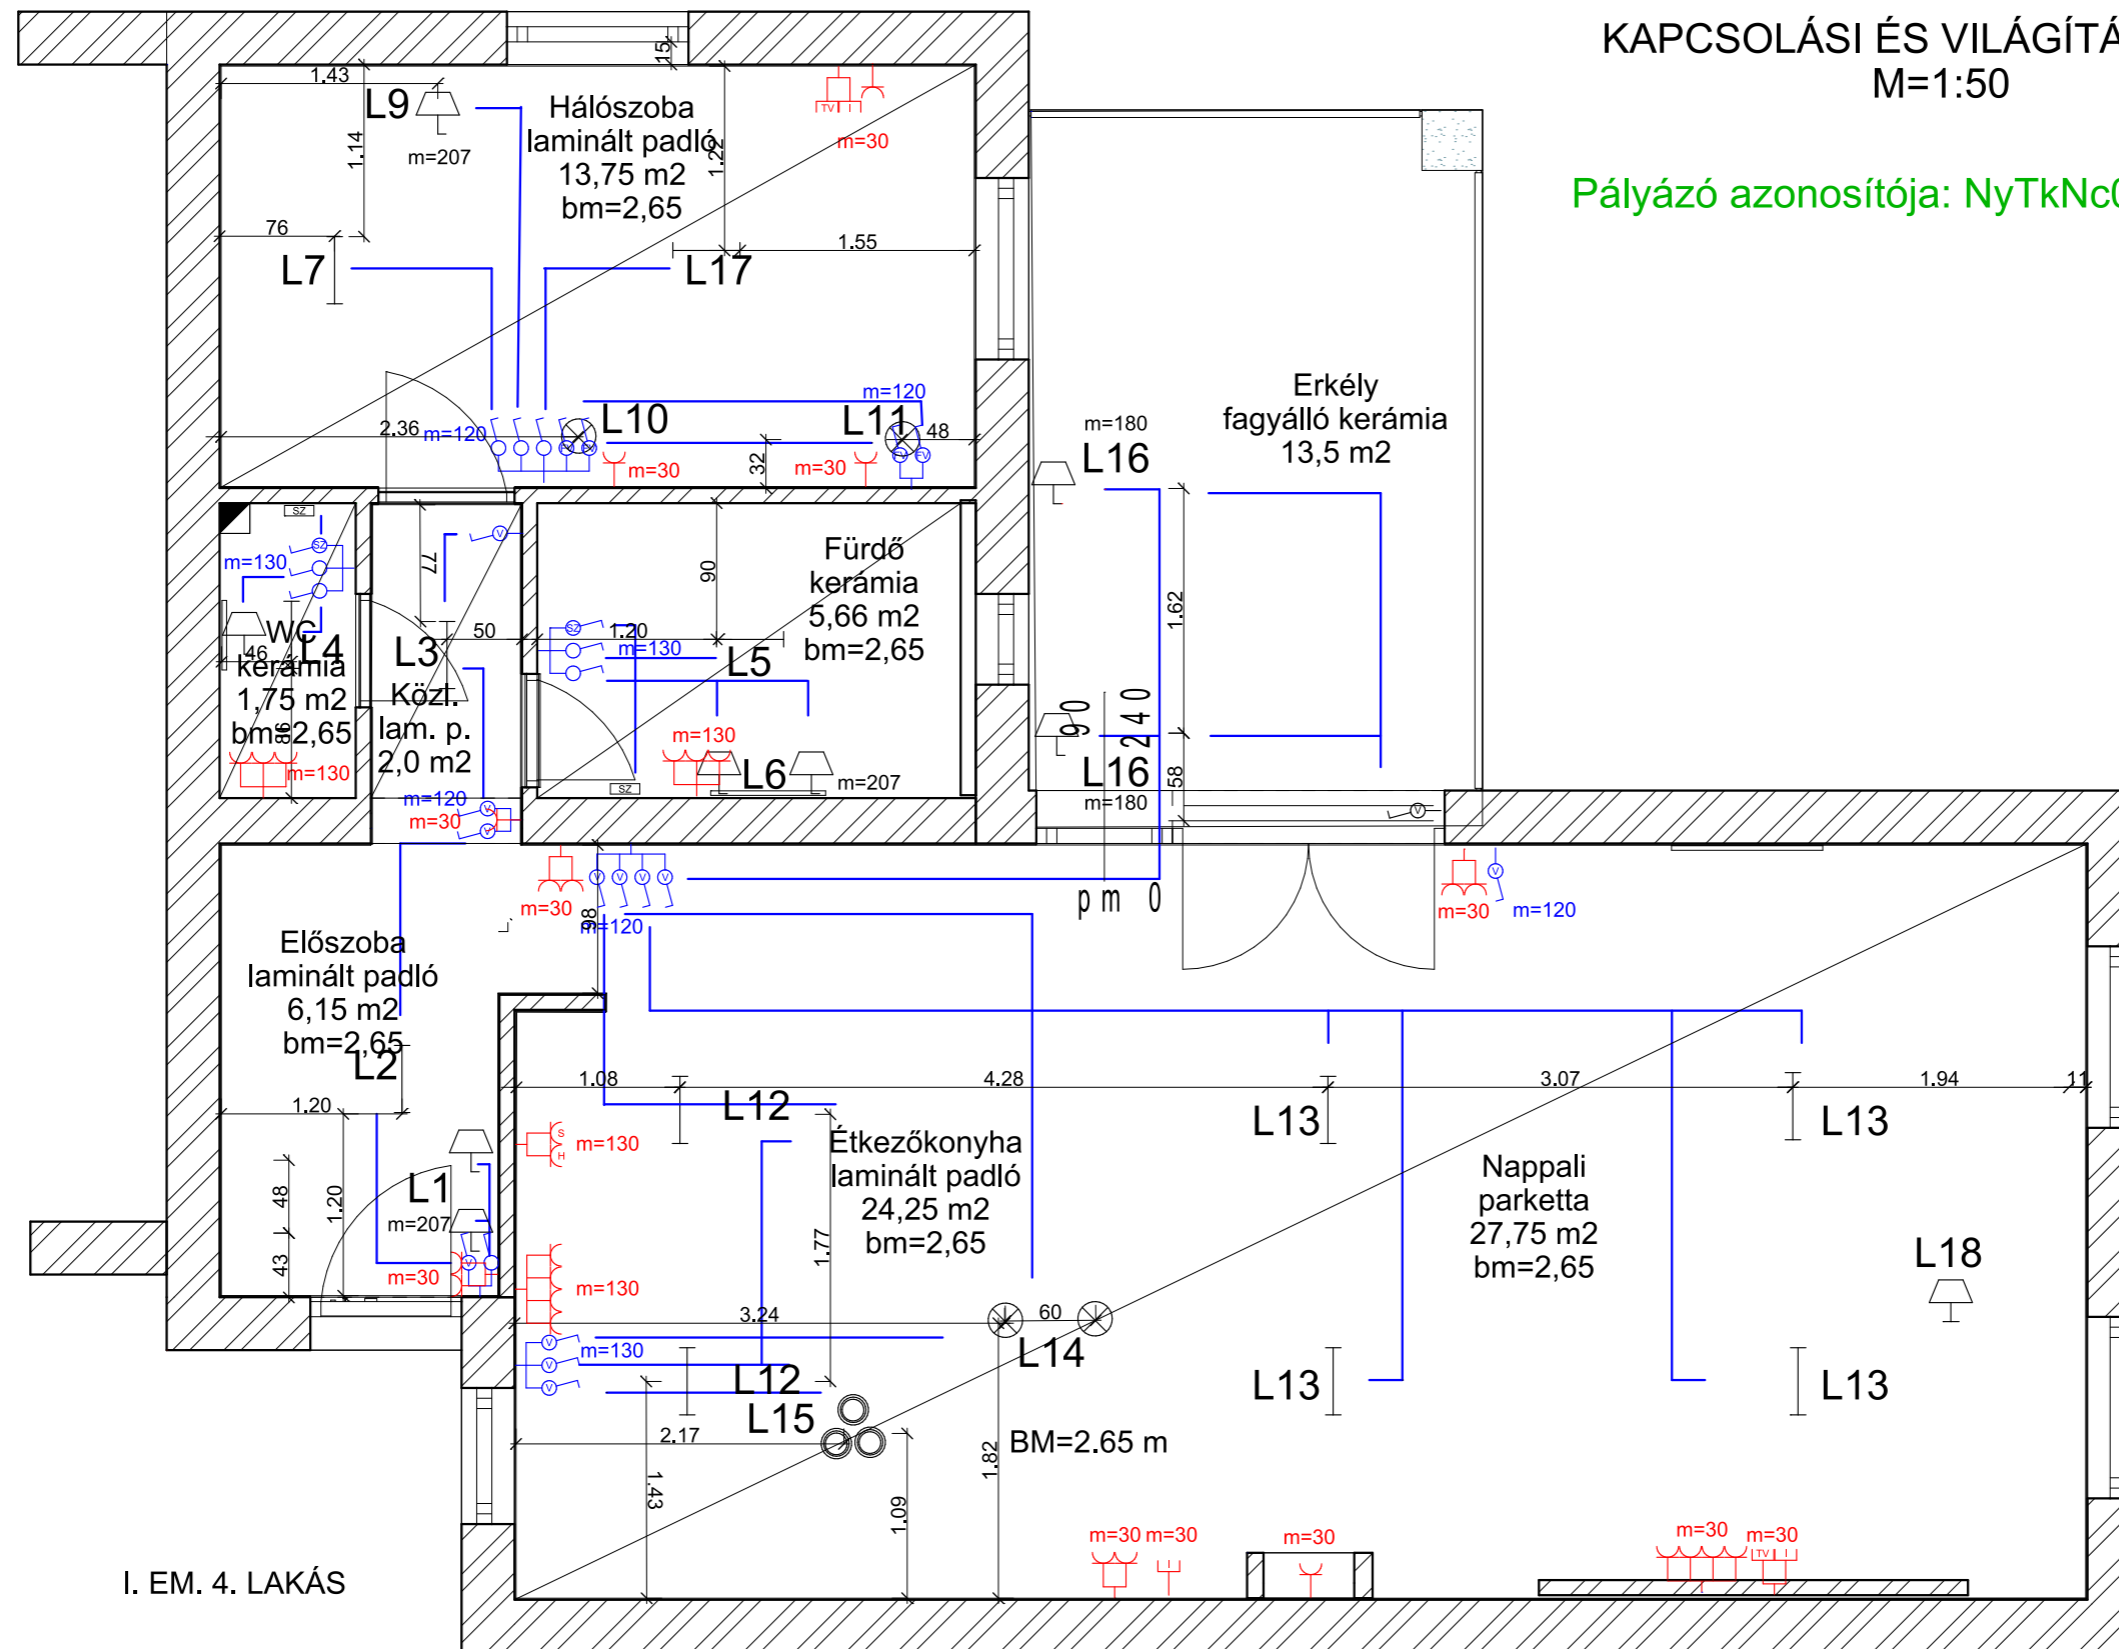

KAPCSOLÁSI ÉS VILÁGÍTÁSI RAJZ M=1:50

Pályázó azonosítója: NyTkNc0Dps7K7aTb

I. EM. 4. LAKÁS

- | | | | | | |
|--|-------------------------------------|--|---------------------------|--|-------------------------------|
| | fálmennyezetbe süllyesztett ényecső | | süllyesztett dugalj | | egypólusú kapcsoló |
| | általános mennyezeti lámpahely | | TV csatlakozó | | váltókapcsoló |
| | fali lámpa | | Internet csatlakozó | | kapcsoló fényerőszabályozóval |
| | állólámpa | | Hűtő elektromos kiállítás | | szellőző |
| | állólámpa | | Sütő elektromos kiállítás | | |