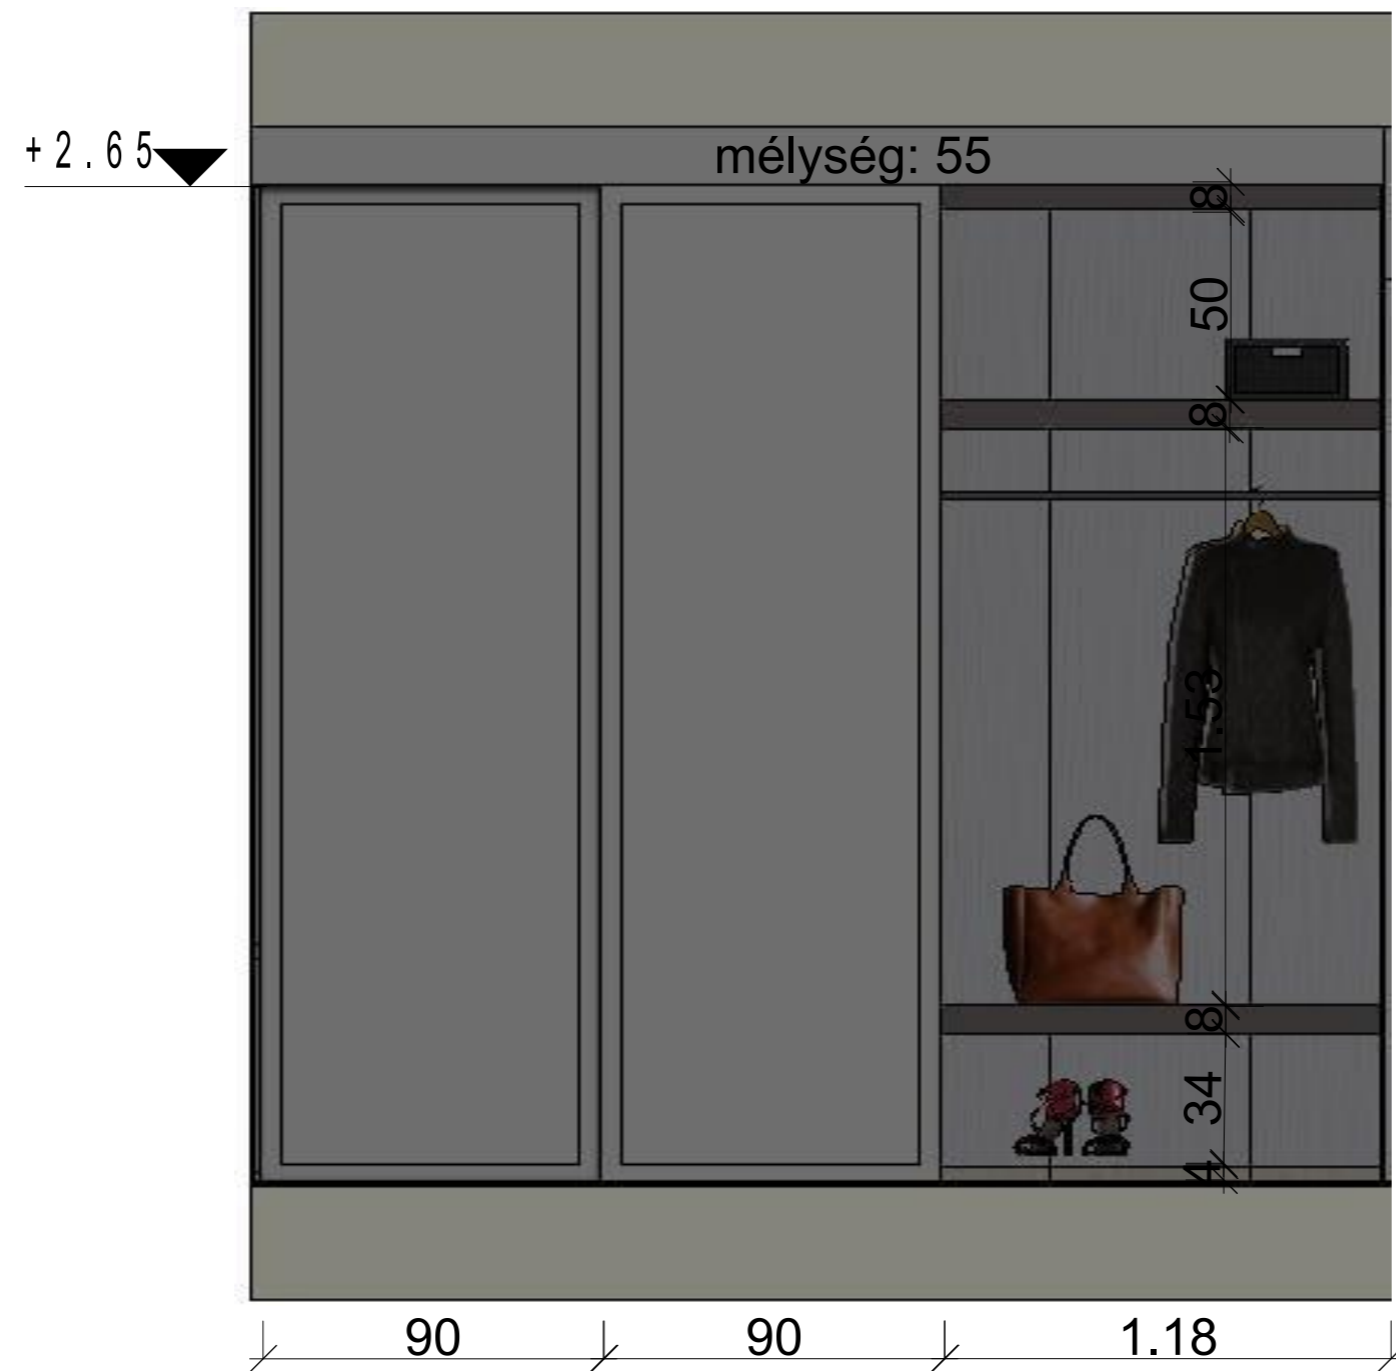

FALNÉZET - ELŐSZOBA SZEKRÉNY
M=1:20

Pályázó sorszáma: NyTkNc0Dps7K7aTb

FALNÉZET - GARDRÓB
M=1:20

Pályázó sorszáma: NyTkNc0Dps7K7aTb

FALNÉZET - NAPPALI SZEKRÉNY
M=1:20

Pályázó sorszáma: NyTkNc0Dps7K7aTb