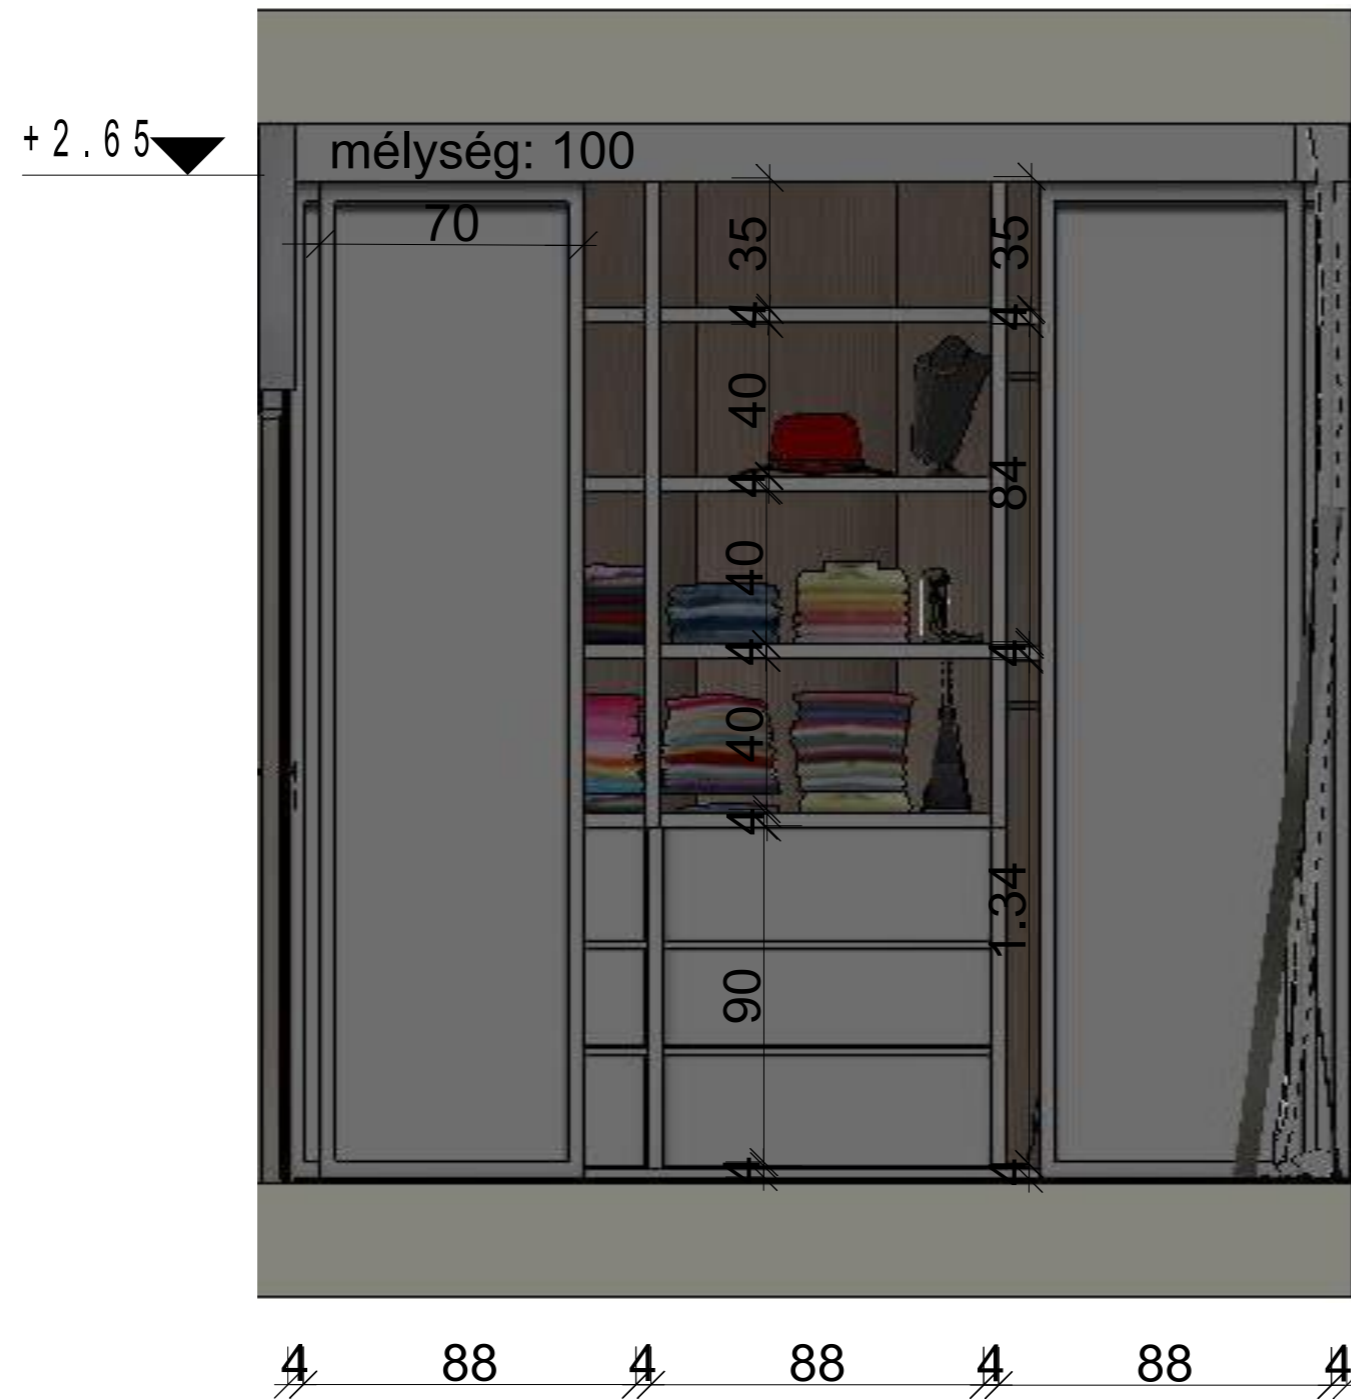

FALNÉZET - ELŐSZOBA SZEKRÉNY
M=1:20

Pályázó sorszáma: NyTkNc0Dps7K7aTb

FALNÉZET - GARDRÓB
M=1:20

Pályázó sorszáma: NyTkNc0Dps7K7aTb

FALNÉZET - NAPPALI SZEKRÉNY
M=1:20

Pályázó sorszáma: NyTkNc0Dps7K7aTb