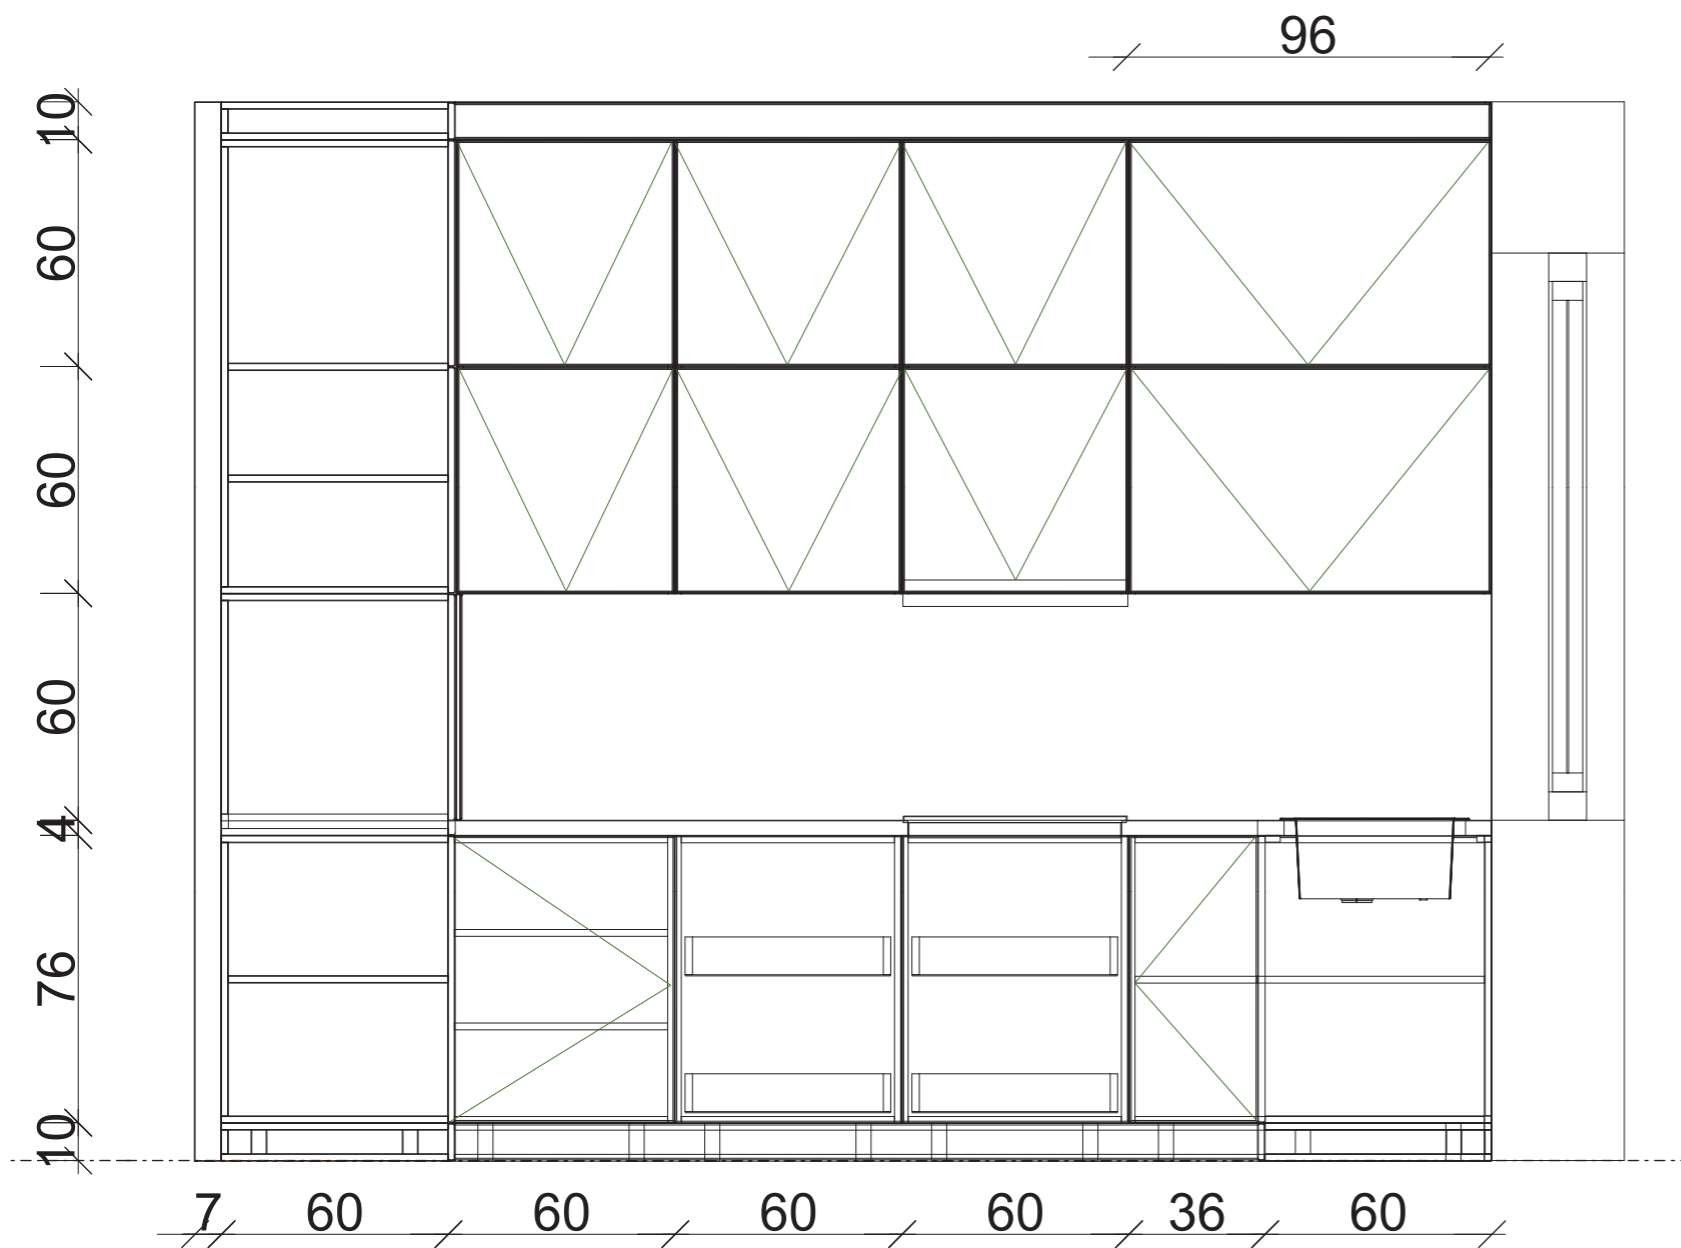

D - falnézet

Konyha alaprajz; M=1:50

Konyha bútorterv / D; M=1:20; 2016.01.29.

C8Y9TYXsEseziskP

Style&Draw

F - falnézet

Konyha alaprajz; M=1:50

Konyha bútorterv / F; M=1:20; 2016.01.29.

C8Y9TYXsEseziskP

Style&Draw

H - falnézet

Konyha alaprajz; M=1:50

Konyha bútorerv / H; M=1:20; 2016.01.29.

C8Y9TYXsEseziskP

Style&Draw