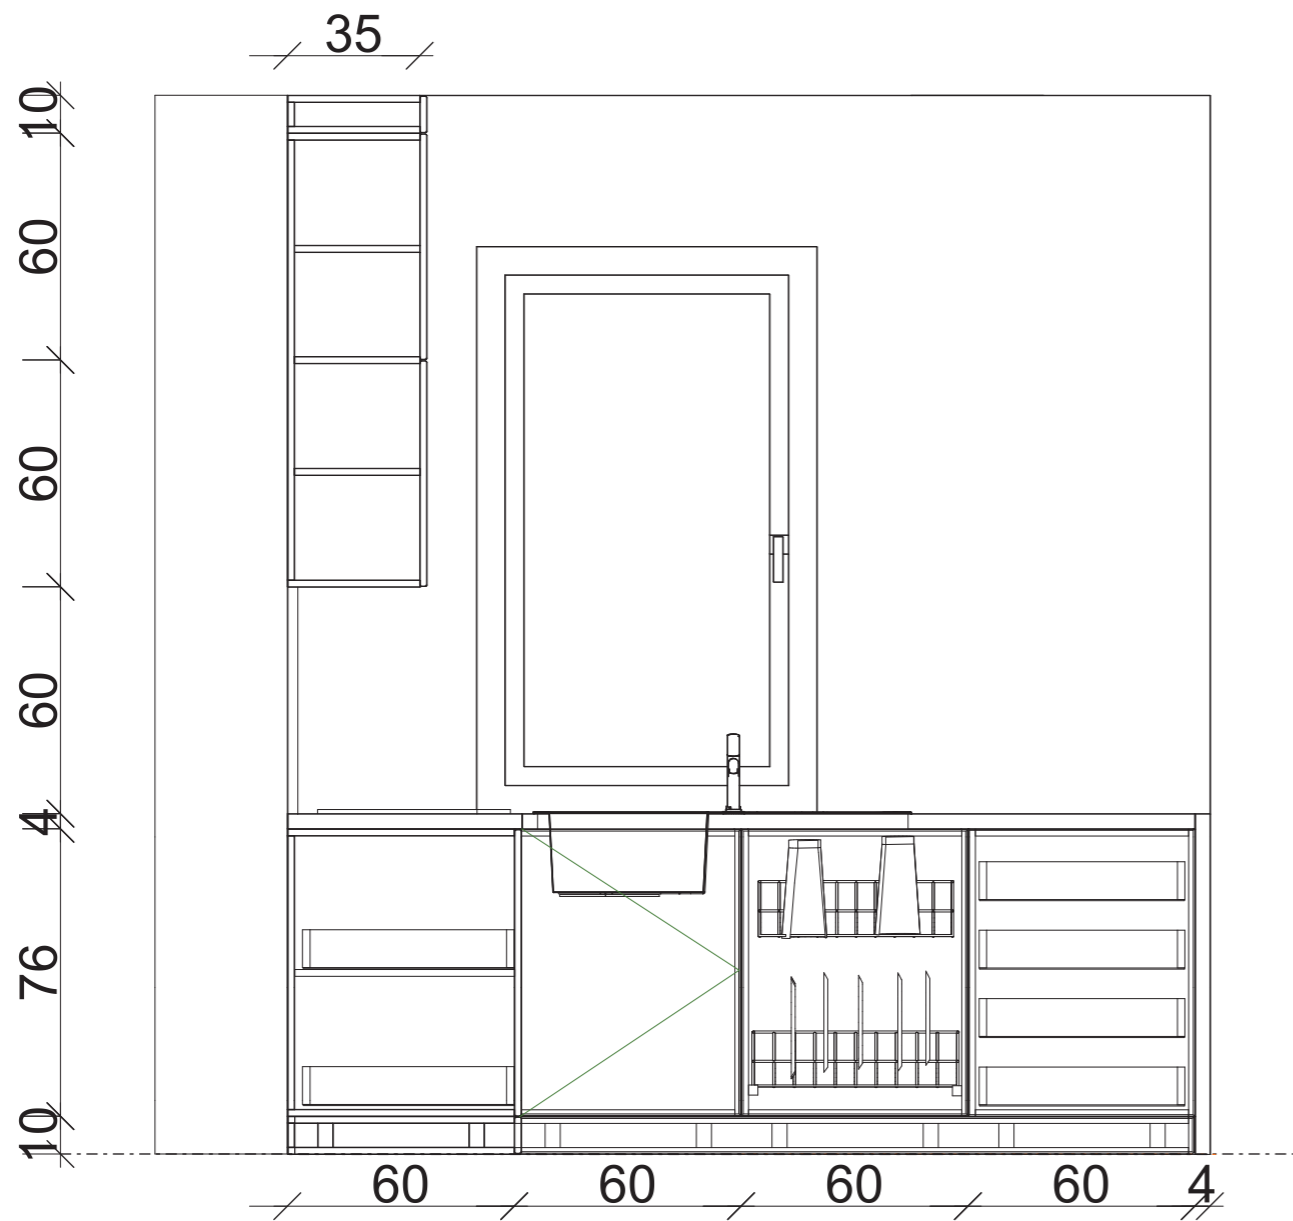

D - falnézet

Konyha alaprajz; M=1:50

Konyha bútorterv / D; M=1:20; 2016.01.29.

C8Y9TYXsEseziskP

Style&Draw

F - falnézet

Konyha alaprajz; M=1:50

Konyha bútorterv / F; M=1:20; 2016.01.29.

C8Y9TYXsEseziskP

Style&Draw

H - falnézet

Konyha alaprajz; M=1:50

Konyha bútorerv / H; M=1:20; 2016.01.29.

C8Y9TYXsEseziskP

Style&Draw