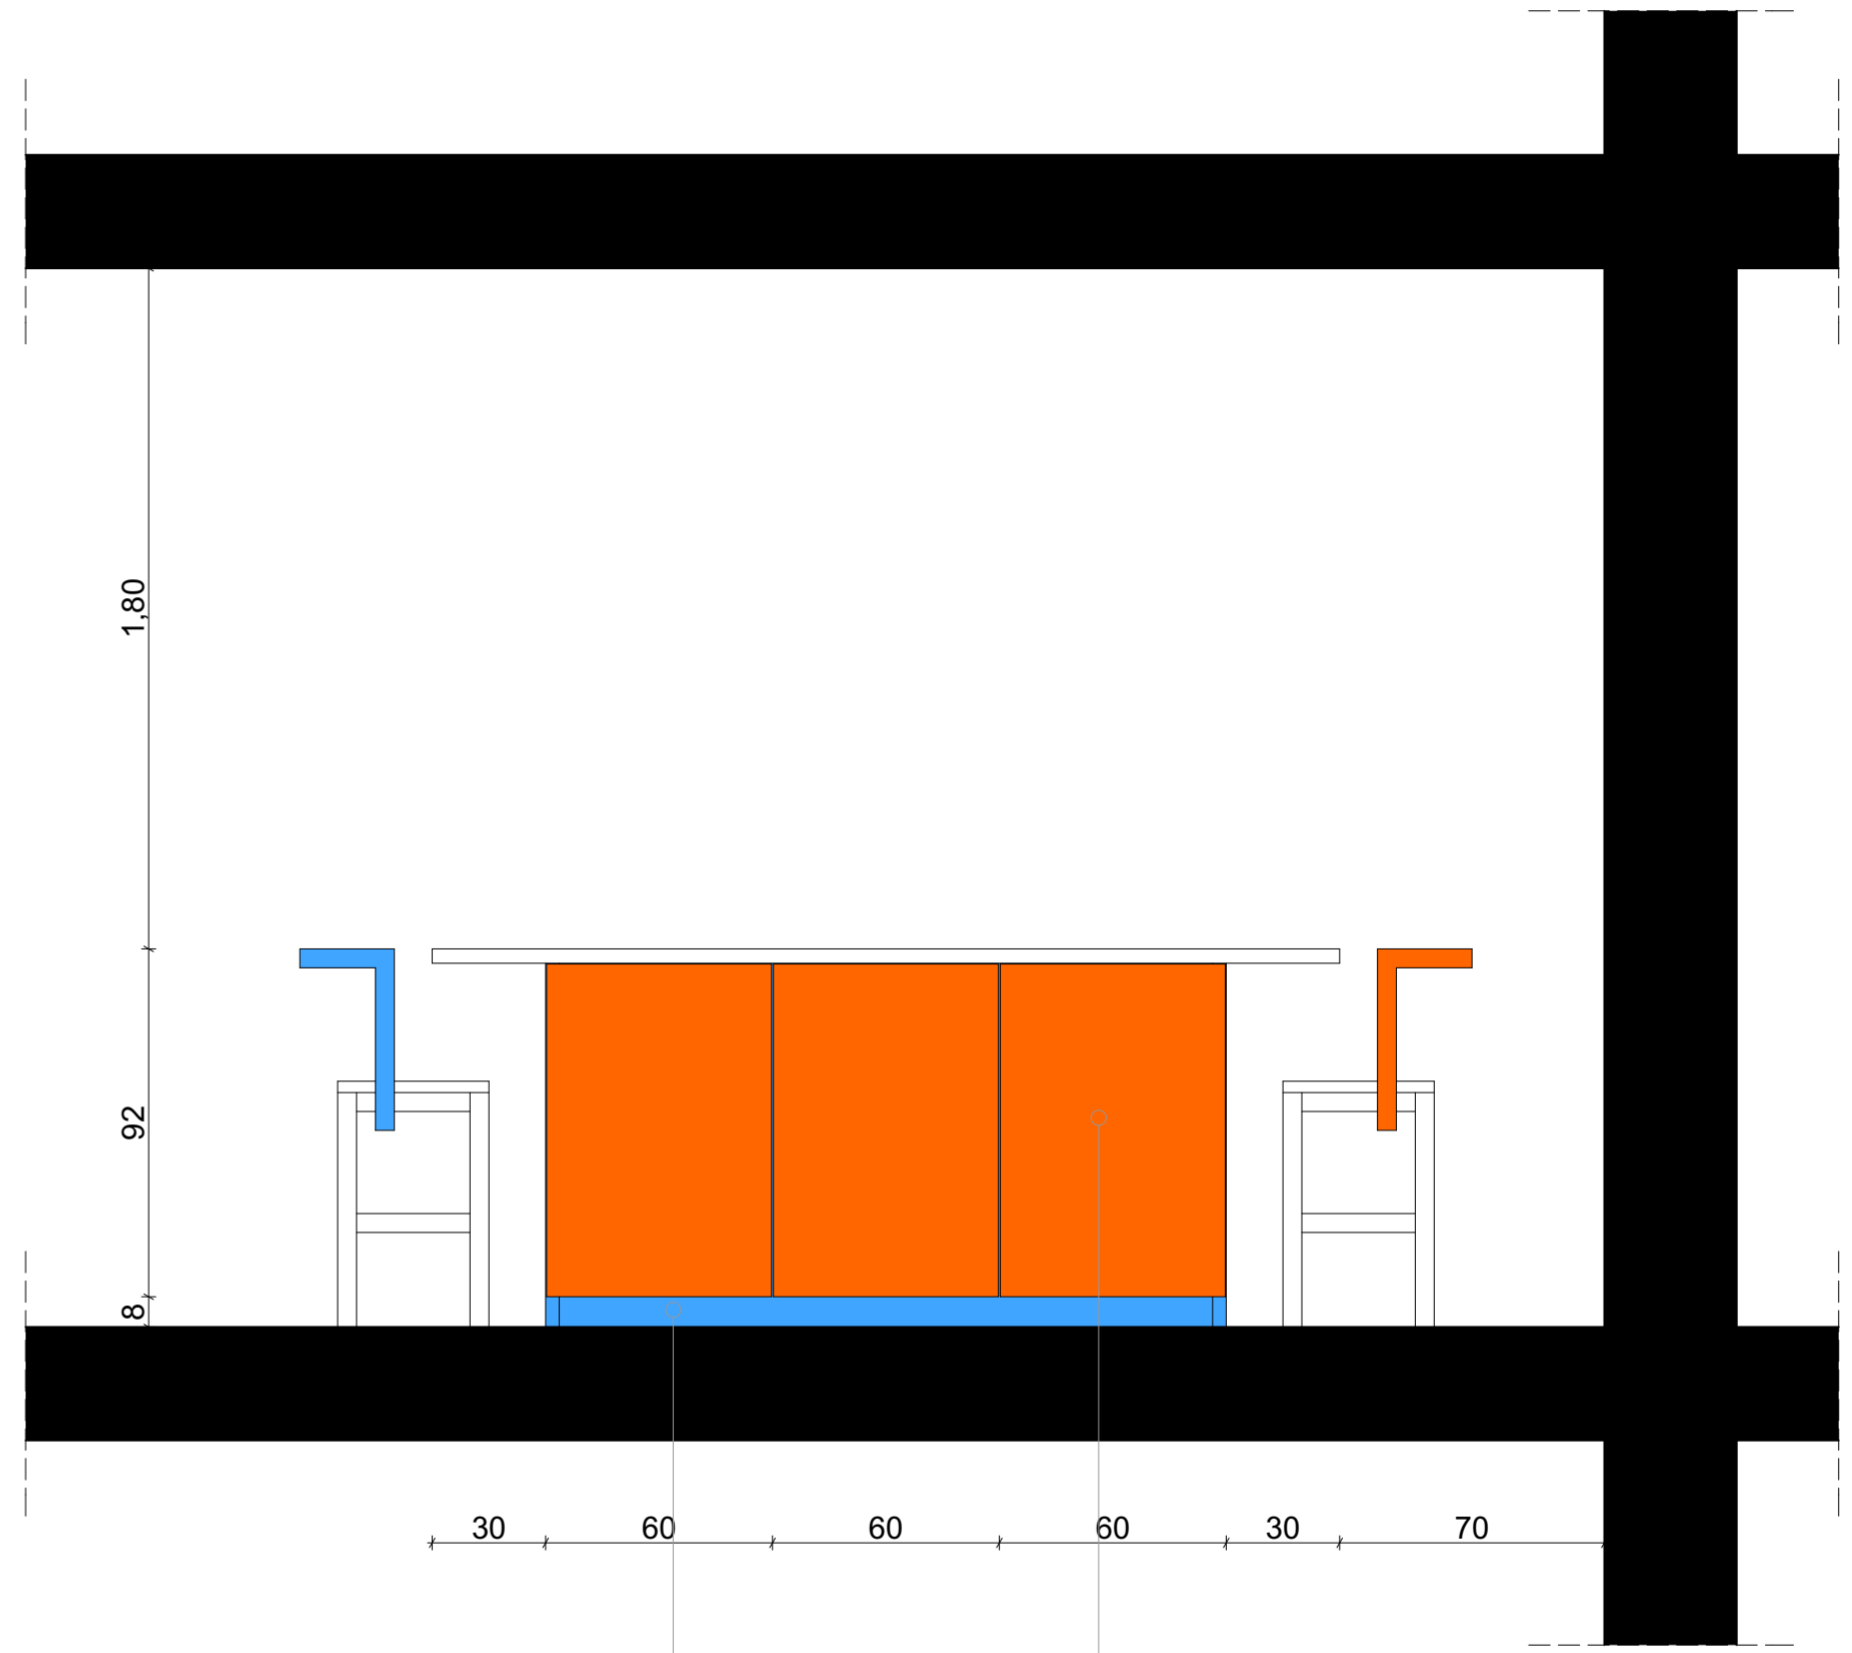

Egger UNI U329 ST 15
narancs, bútortápból

Egger W980 ST82
fehér, bútortápból

Egger UNI U536 ST 15
laguna(kék), bútortápból

Egger UNI U329 ST 15
narancs, bútortápból

KONYHABÚTOR FALNÉZETI TERVE M 1:20