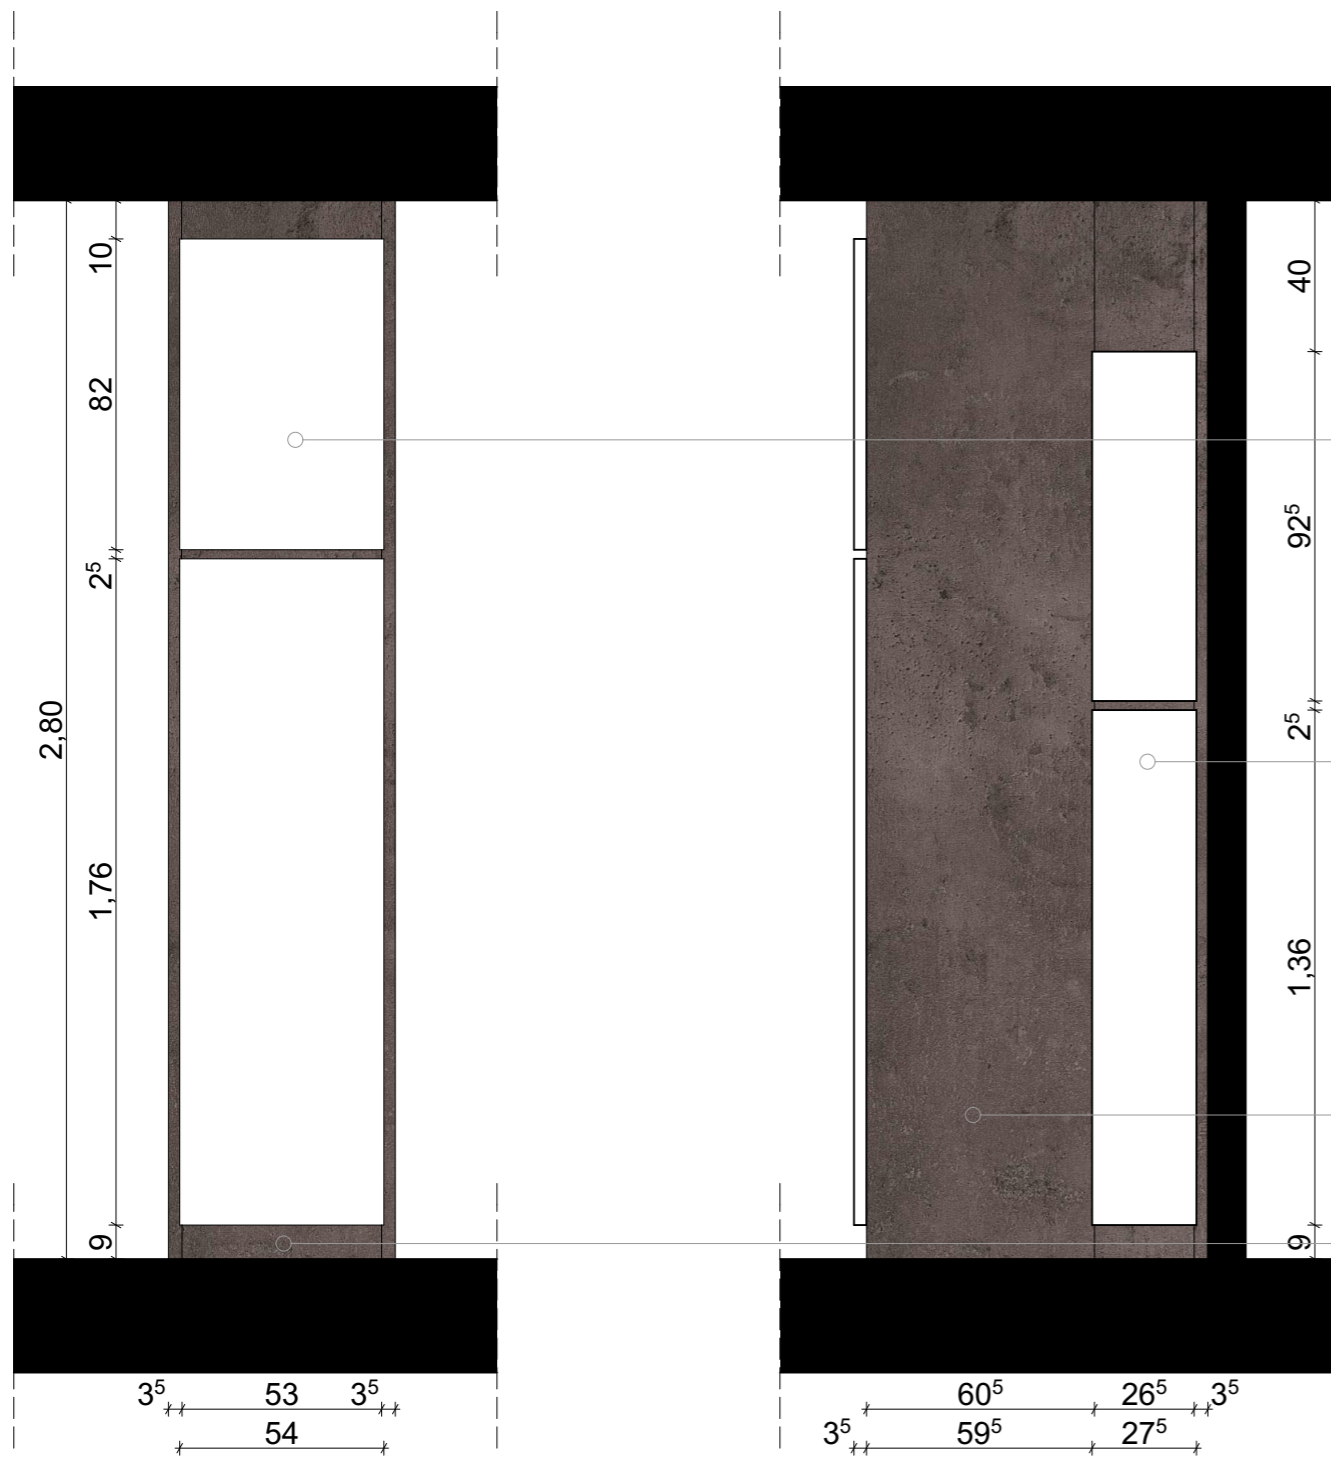

Forest m.fényű PET A0101
fehér, bútorlap

Forest m.fényű PET A0101
fehér, bútorlap

Egger Fantasy F275 ST9
bútorlap

Egger Fantasy F275 ST9
bútorlap