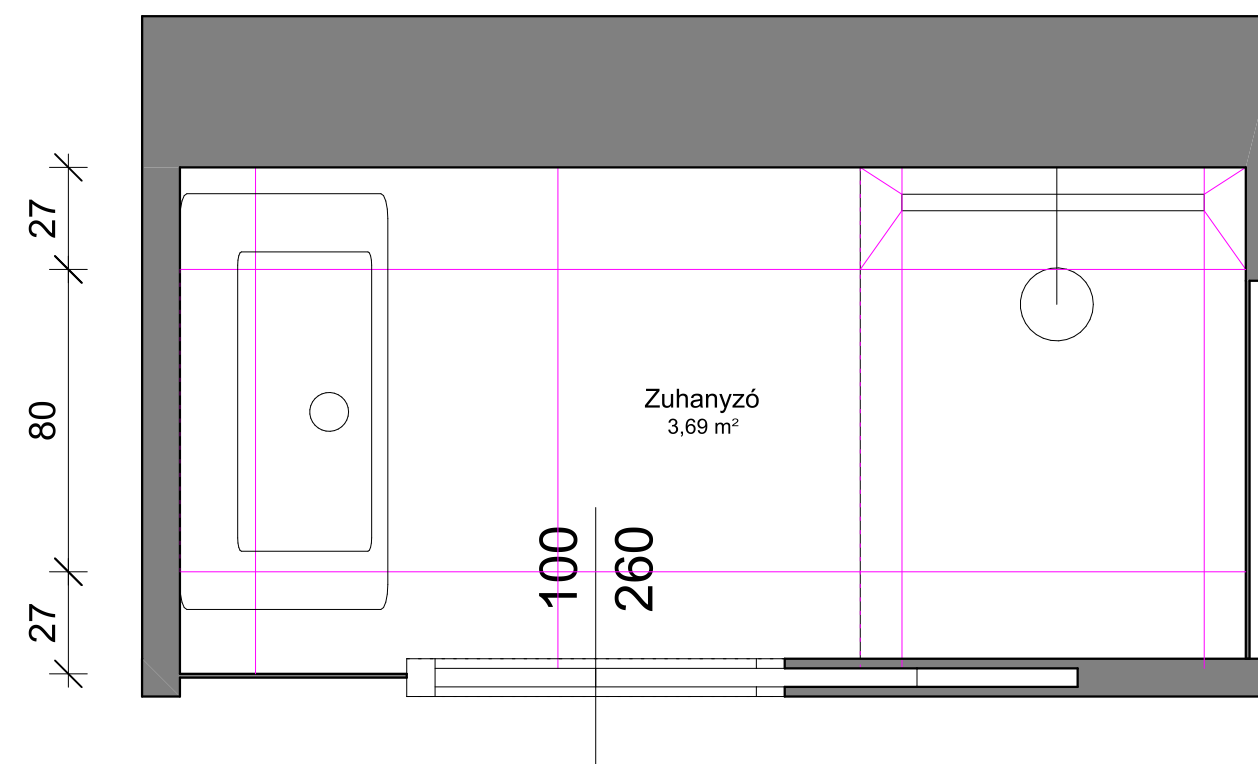

Zuhanyzó fal-1

Zuhanyzó padló-nézet

Zuhanyzó fal-1 burkolása 2mm fugatávolsággal

PORCELANOSA  
Mediterranea  
Javea Seagreen 20\*20 cm

Zuhanyzó padló burkolása 2 mm fugatávolsággal

PORCELANOSA  
Ceppo Stone 80\*80 cm