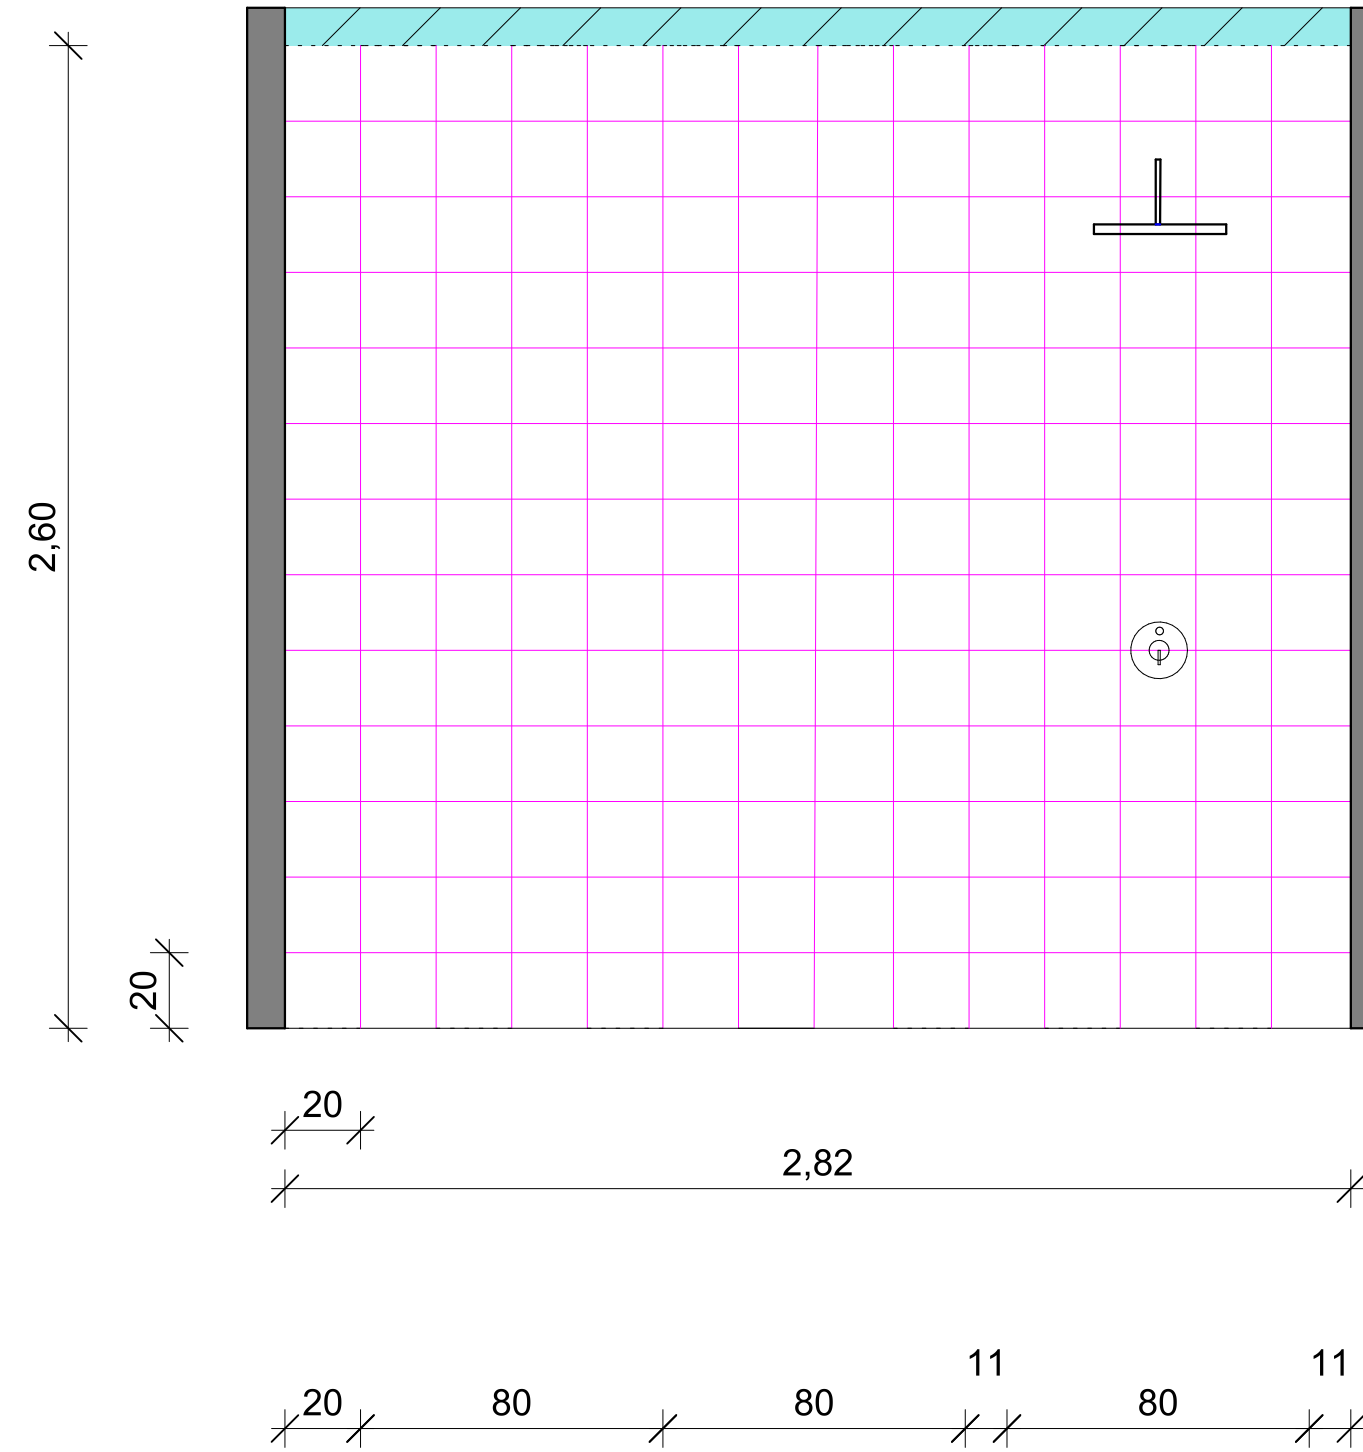

Zuhanyzó fal-1

Zuhanyzó padló-nézet

Zuhanyzó fal-1 burkolása 2mm fugatávolsággal

PORCELANOSA  
Mediterranea  
Javea Seagreen 20\*20 cm

Zuhanyzó padló burkolása 2 mm fugatávolsággal

PORCELANOSA  
Ceppo Stone 80\*80 cm