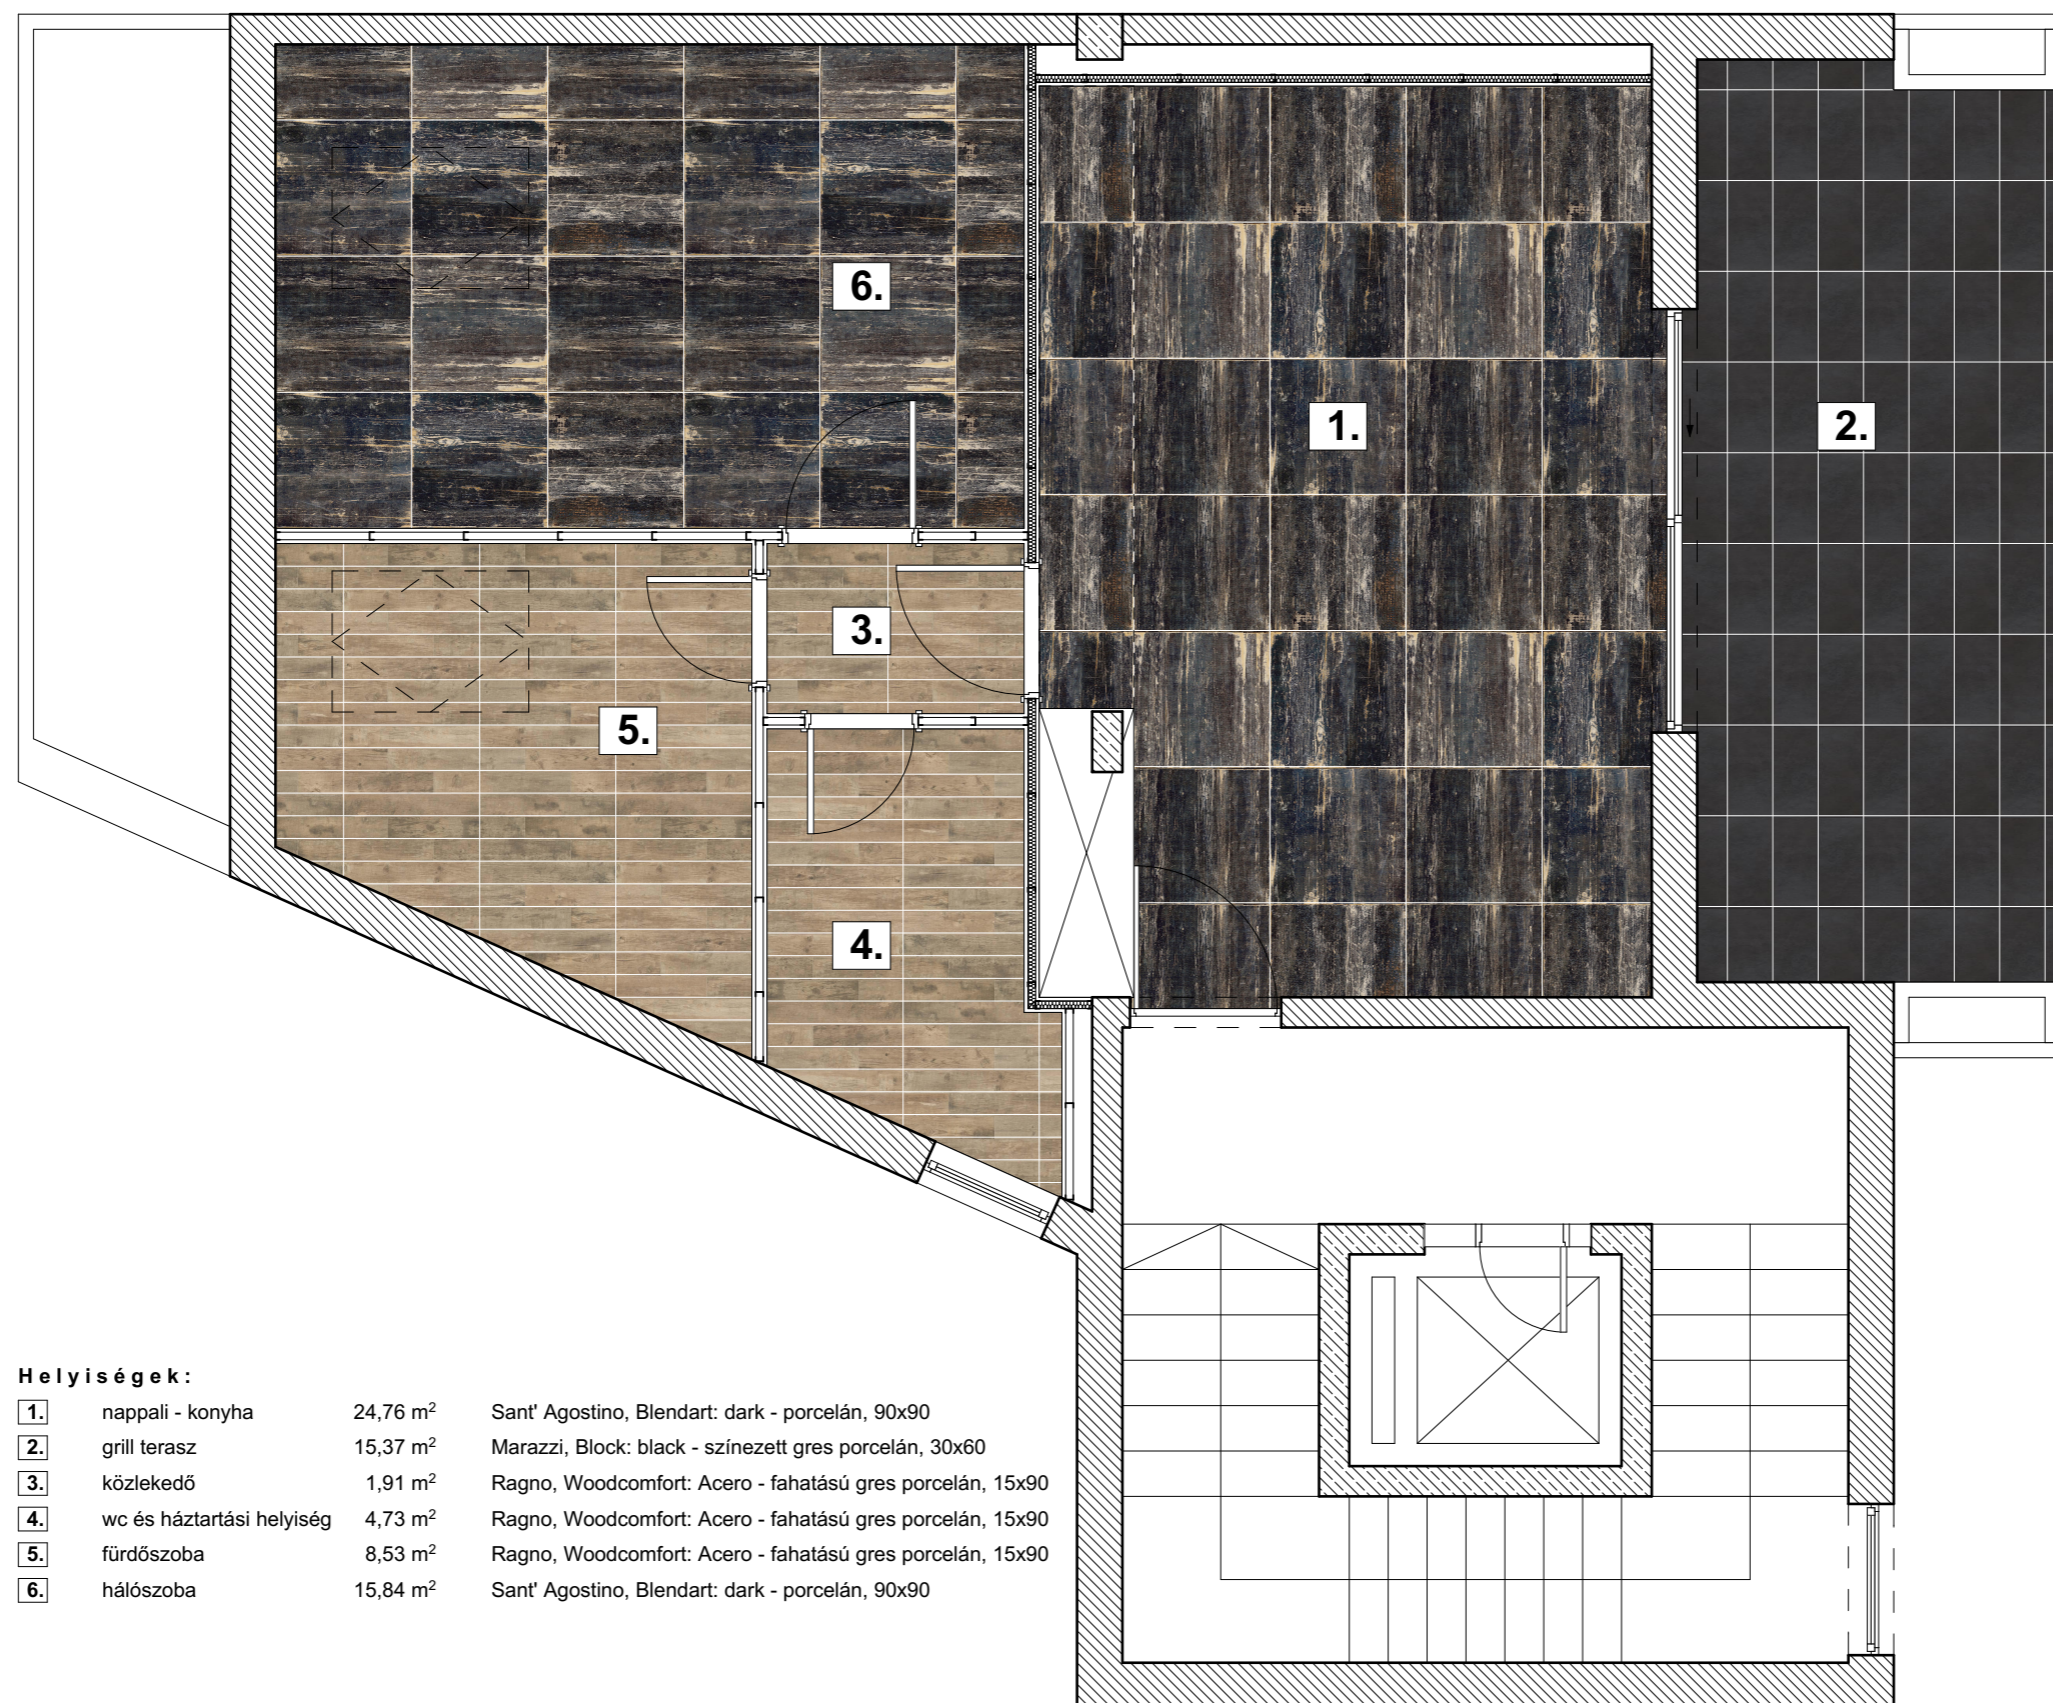

PADLÓ-
BURKOLAT
KIOSZTÁS
M=1:50

Helyiségek:

1.	nappali - konyha	24,76 m ²	Sant' Agostino, Blendart: dark - porcelán, 90x90
2.	grill terasz	15,37 m ²	Marazzi, Block: black - színezett gres porcelán, 30x60
3.	közlekedő	1,91 m ²	Ragno, Woodcomfort: Acero - fahatású gres porcelán, 15x90
4.	wc és háztartási helyiség	4,73 m ²	Ragno, Woodcomfort: Acero - fahatású gres porcelán, 15x90
5.	fürdőszoba	8,53 m ²	Ragno, Woodcomfort: Acero - fahatású gres porcelán, 15x90
6.	hálószoba	15,84 m ²	Sant' Agostino, Blendart: dark - porcelán, 90x90