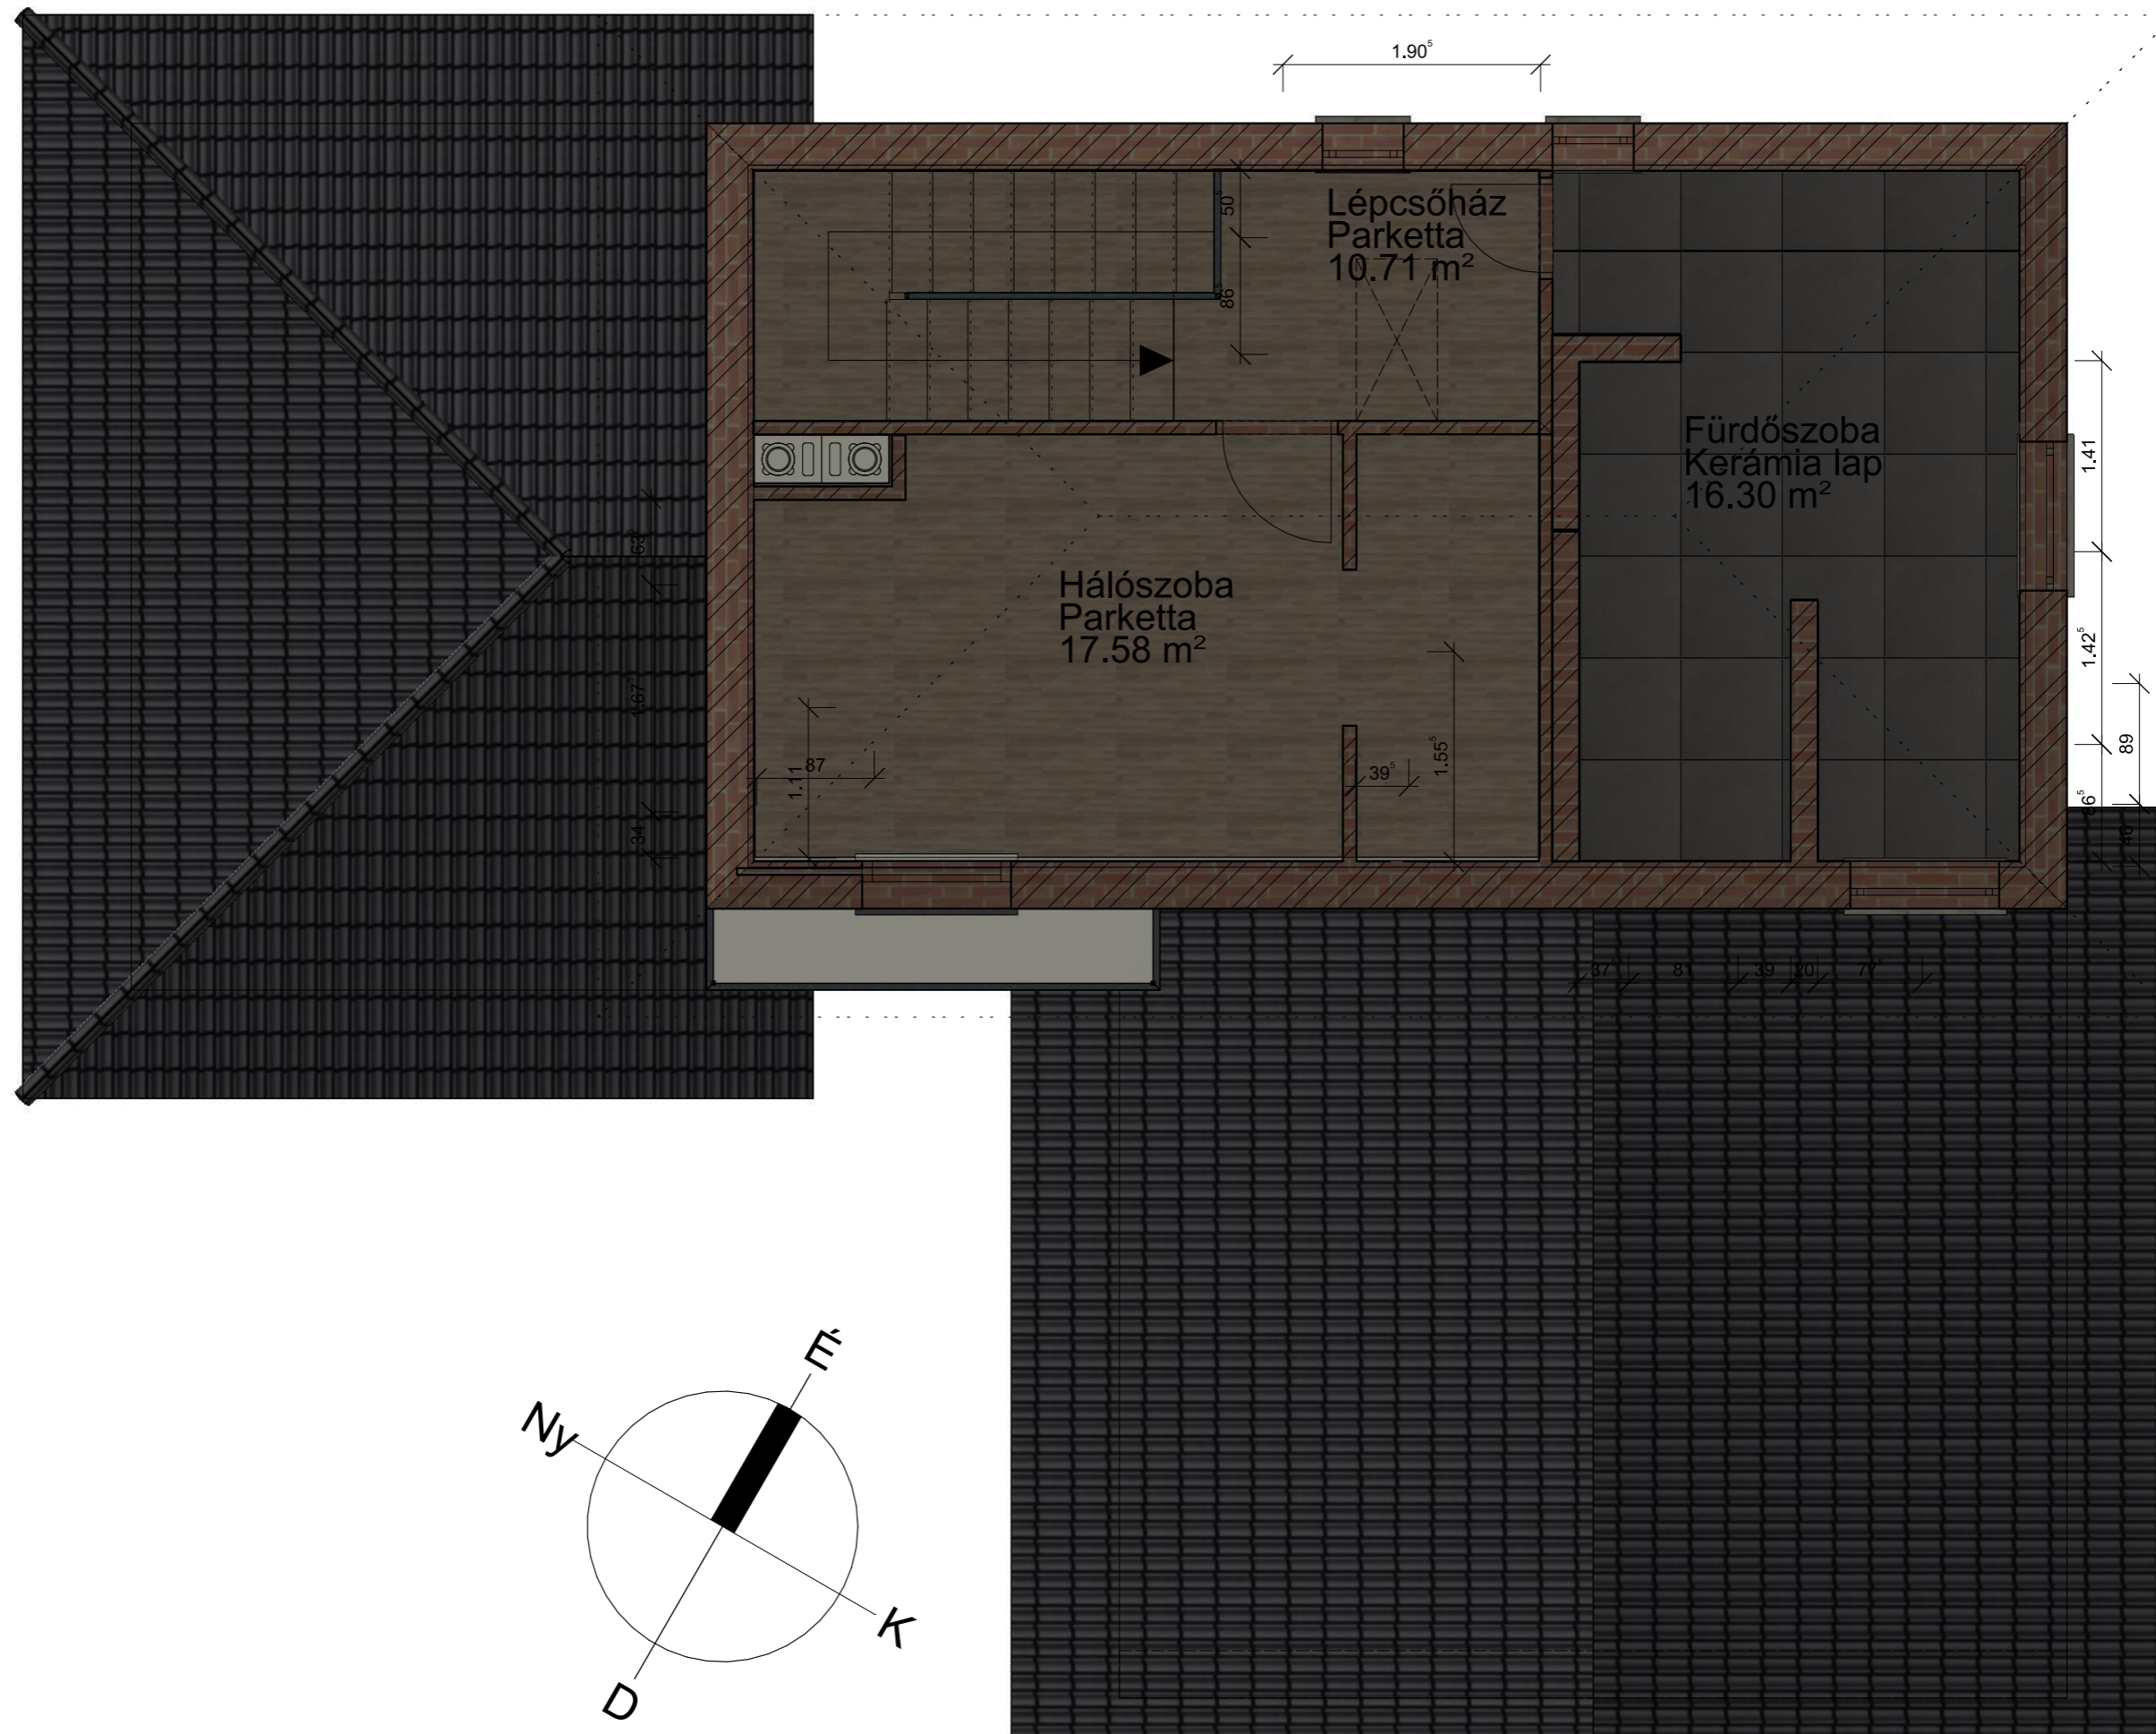

Project:  
Style&Draw lakberendezési pályázat

Terv megnevezése:  
Padlóburkolat földszint

Megrendelő:

Méretarány: 1 : 50  
Dátum: 2016.január

Tervet készítette:

Project:

Style&Draw lakberendezési pályázat

Terv megnevezése:

Padlóburkolat emelet

Megrendelő:

Méretarány:

1 : 50

Dátum:

2016.január

Tervet készítette: