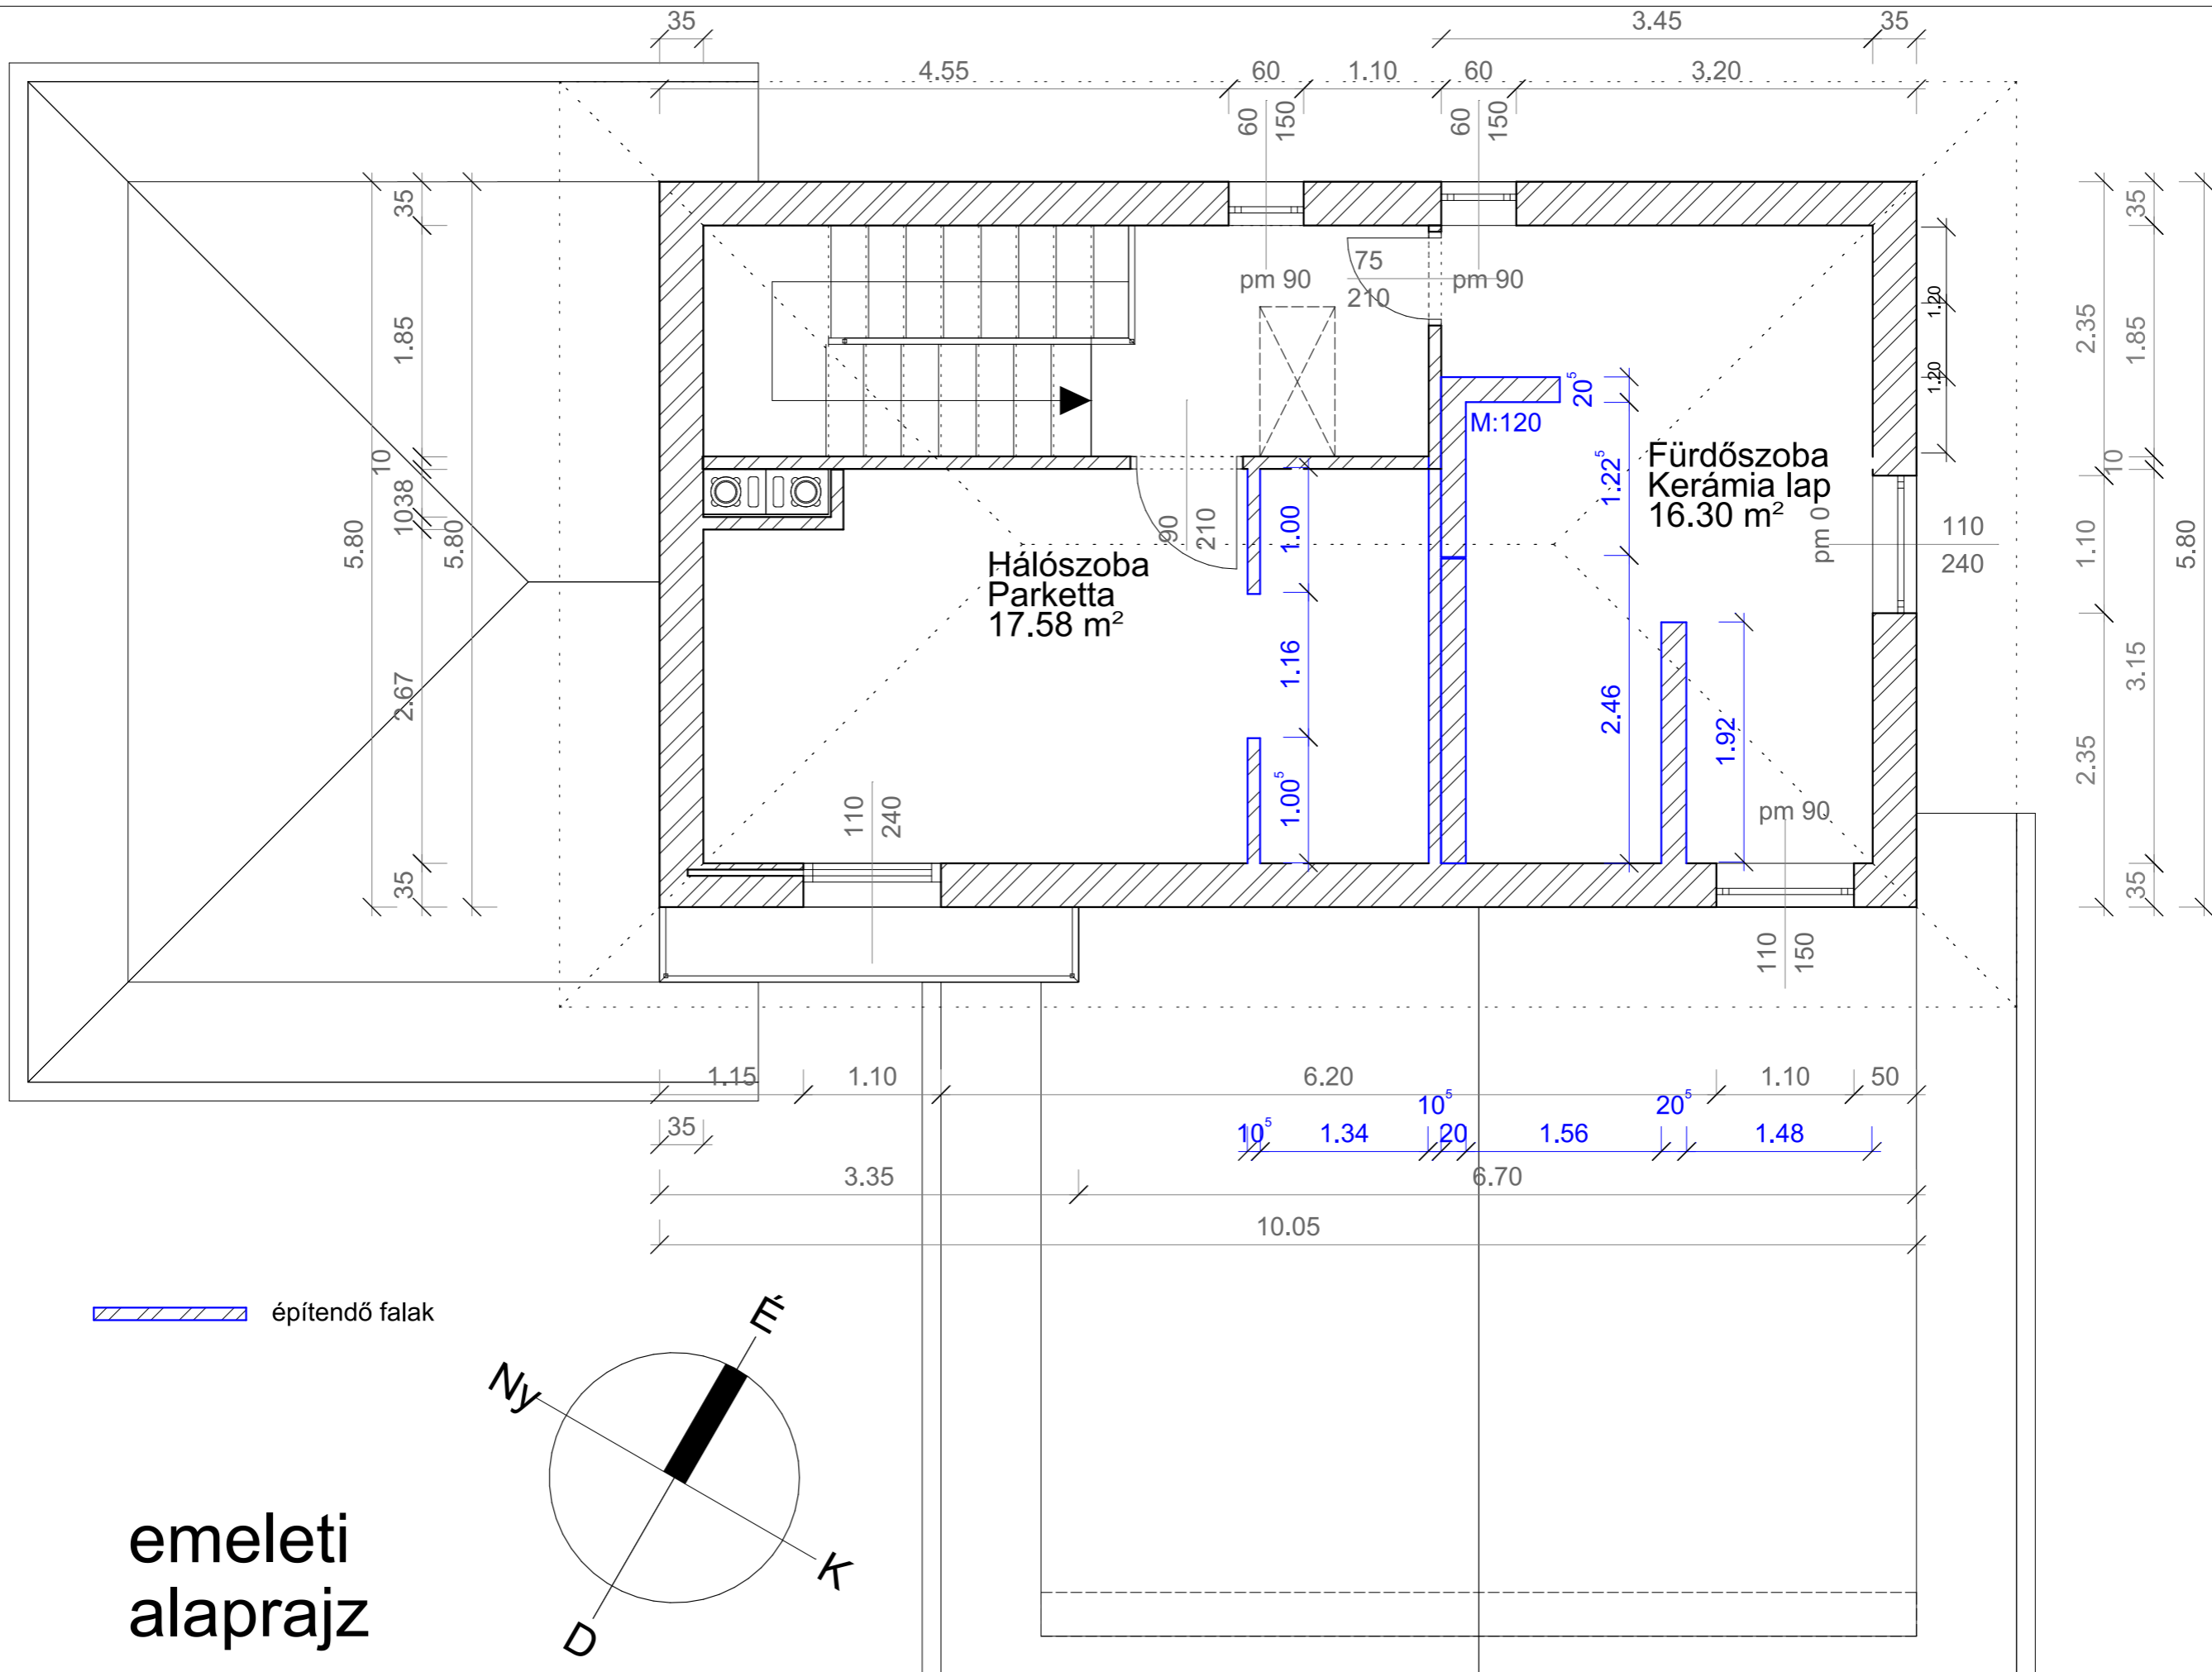

Project: Style&Draw lakberendezési pályázat	Terv megnevezése: Építési terv	Megrendelő:	Méretarány: 1 : 50	Tervet készítette:
			Dátum: 2016.január	

emeleti alaprajz

Project: Style&Draw lakberendezési pályázat	Terv megnevezése: Építési terv- emelet	Megrendelő:	Méretarány: 1 : 50	Tervet készítette:
			Dátum: 2016.január	