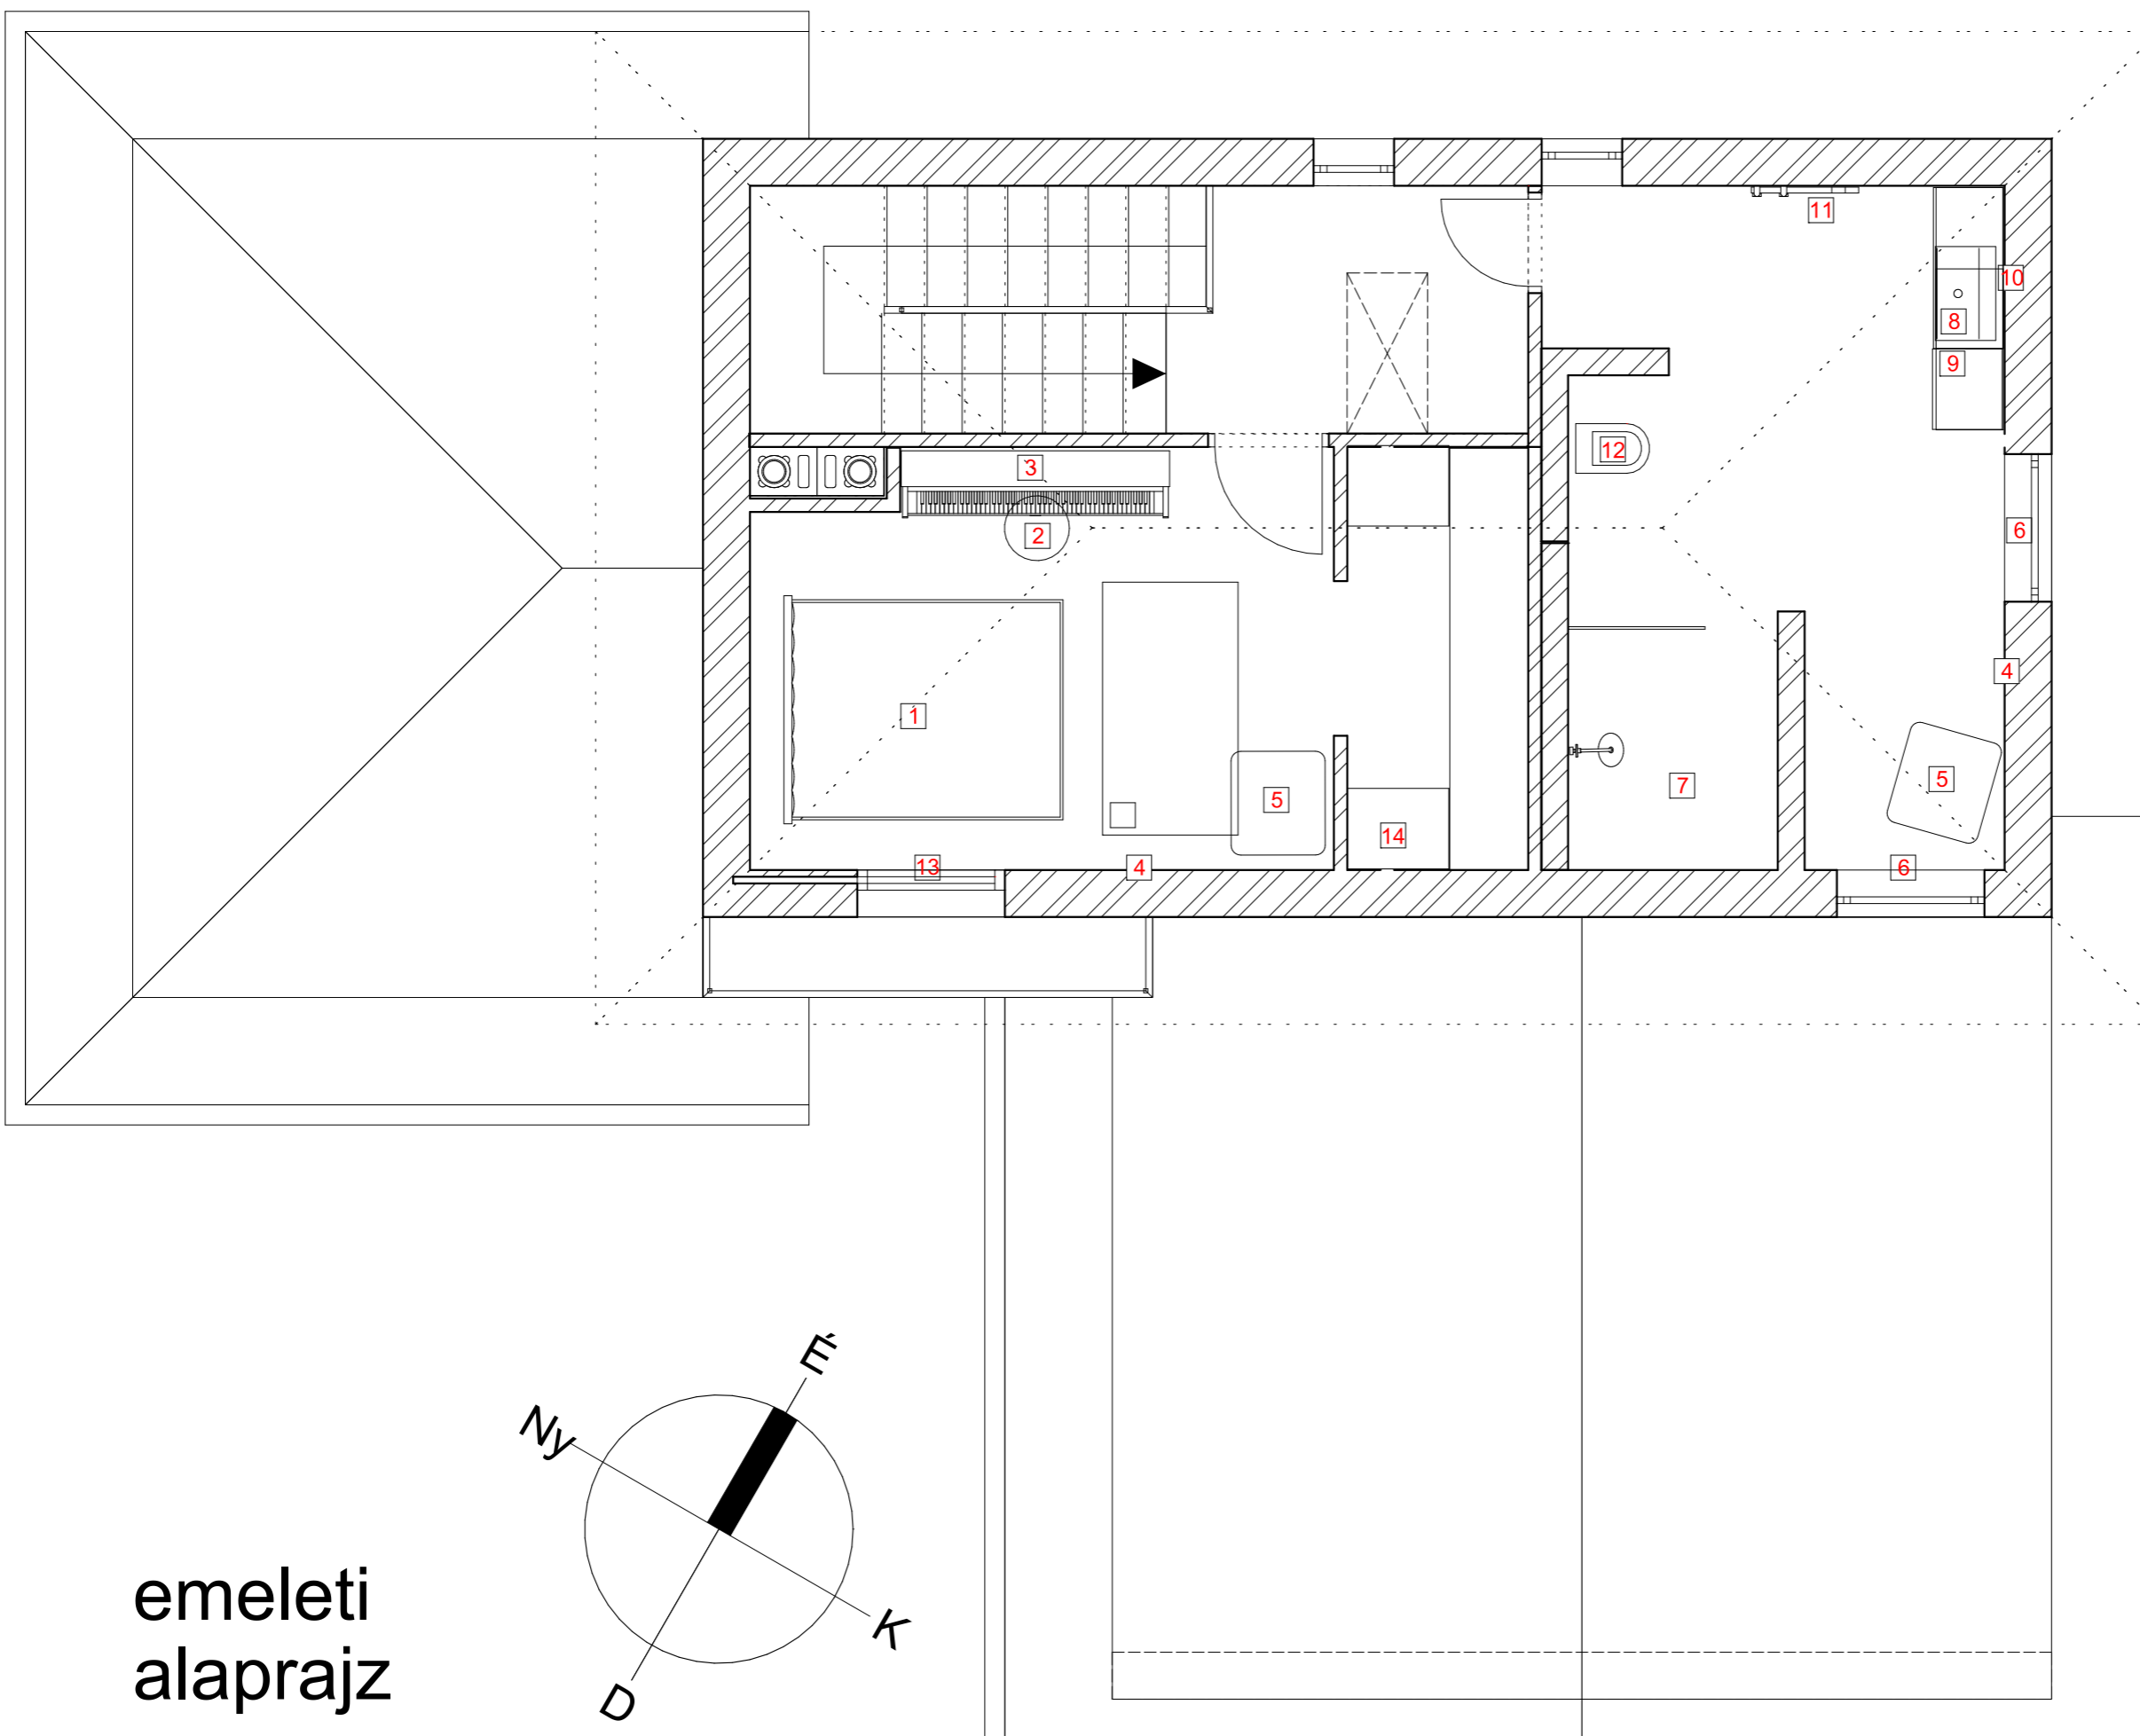

földszinti  
alaprjz

- 1 NIVO HOME -Play Sofa
- 2 NIVO HOME -Tacoma asztal
- 3 ROVITEX- natúr zsenilia szőnyeg
- 4 ANTONIO LUPI- bioethanol kandalló
- 5 Egyedi polc - EGGER német tölgy
- 6 Egyedi asztal, fém lábakkal - EGGER német tölgy
- 7 NIVO HOME -Halmar K91 étkezőszék
- 8 Egyedi polc - EGGER német tölgy
- 9 NIVO HOME -Halmar H43 bárshék
- 10 Egyedi polc - EGGER német tölgy
- 11 FOREST konyha lsd. Konyhaterv
- 12 MARMORIN - Ceto80 mosdó
- 13 Egyedi épített zuhanykabin
- 14 ROCA -Dama Senso Fali WC csésze
- 15 Egyedi beépített szekrény
- 16 NIVO HOME -NEGRI tXS\_010 asztal
- 17 NIVO HOME -Prestige shék
- 18 ROCA- Hall Sarok kézmosó
- 19 ROVITEX-6668 fényáteresztő függöny
- 20 Egyedi térelválasztó- fehér festett MDF

emeleti  
alaprjz

Project:  
Style&Draw lakberendezési pályázat

Terv megnevezése:  
Bútorterv emelet

Megrendelő:

Méretarány: 1 : 50

Tervet készítette:

Dátum: 2016.január