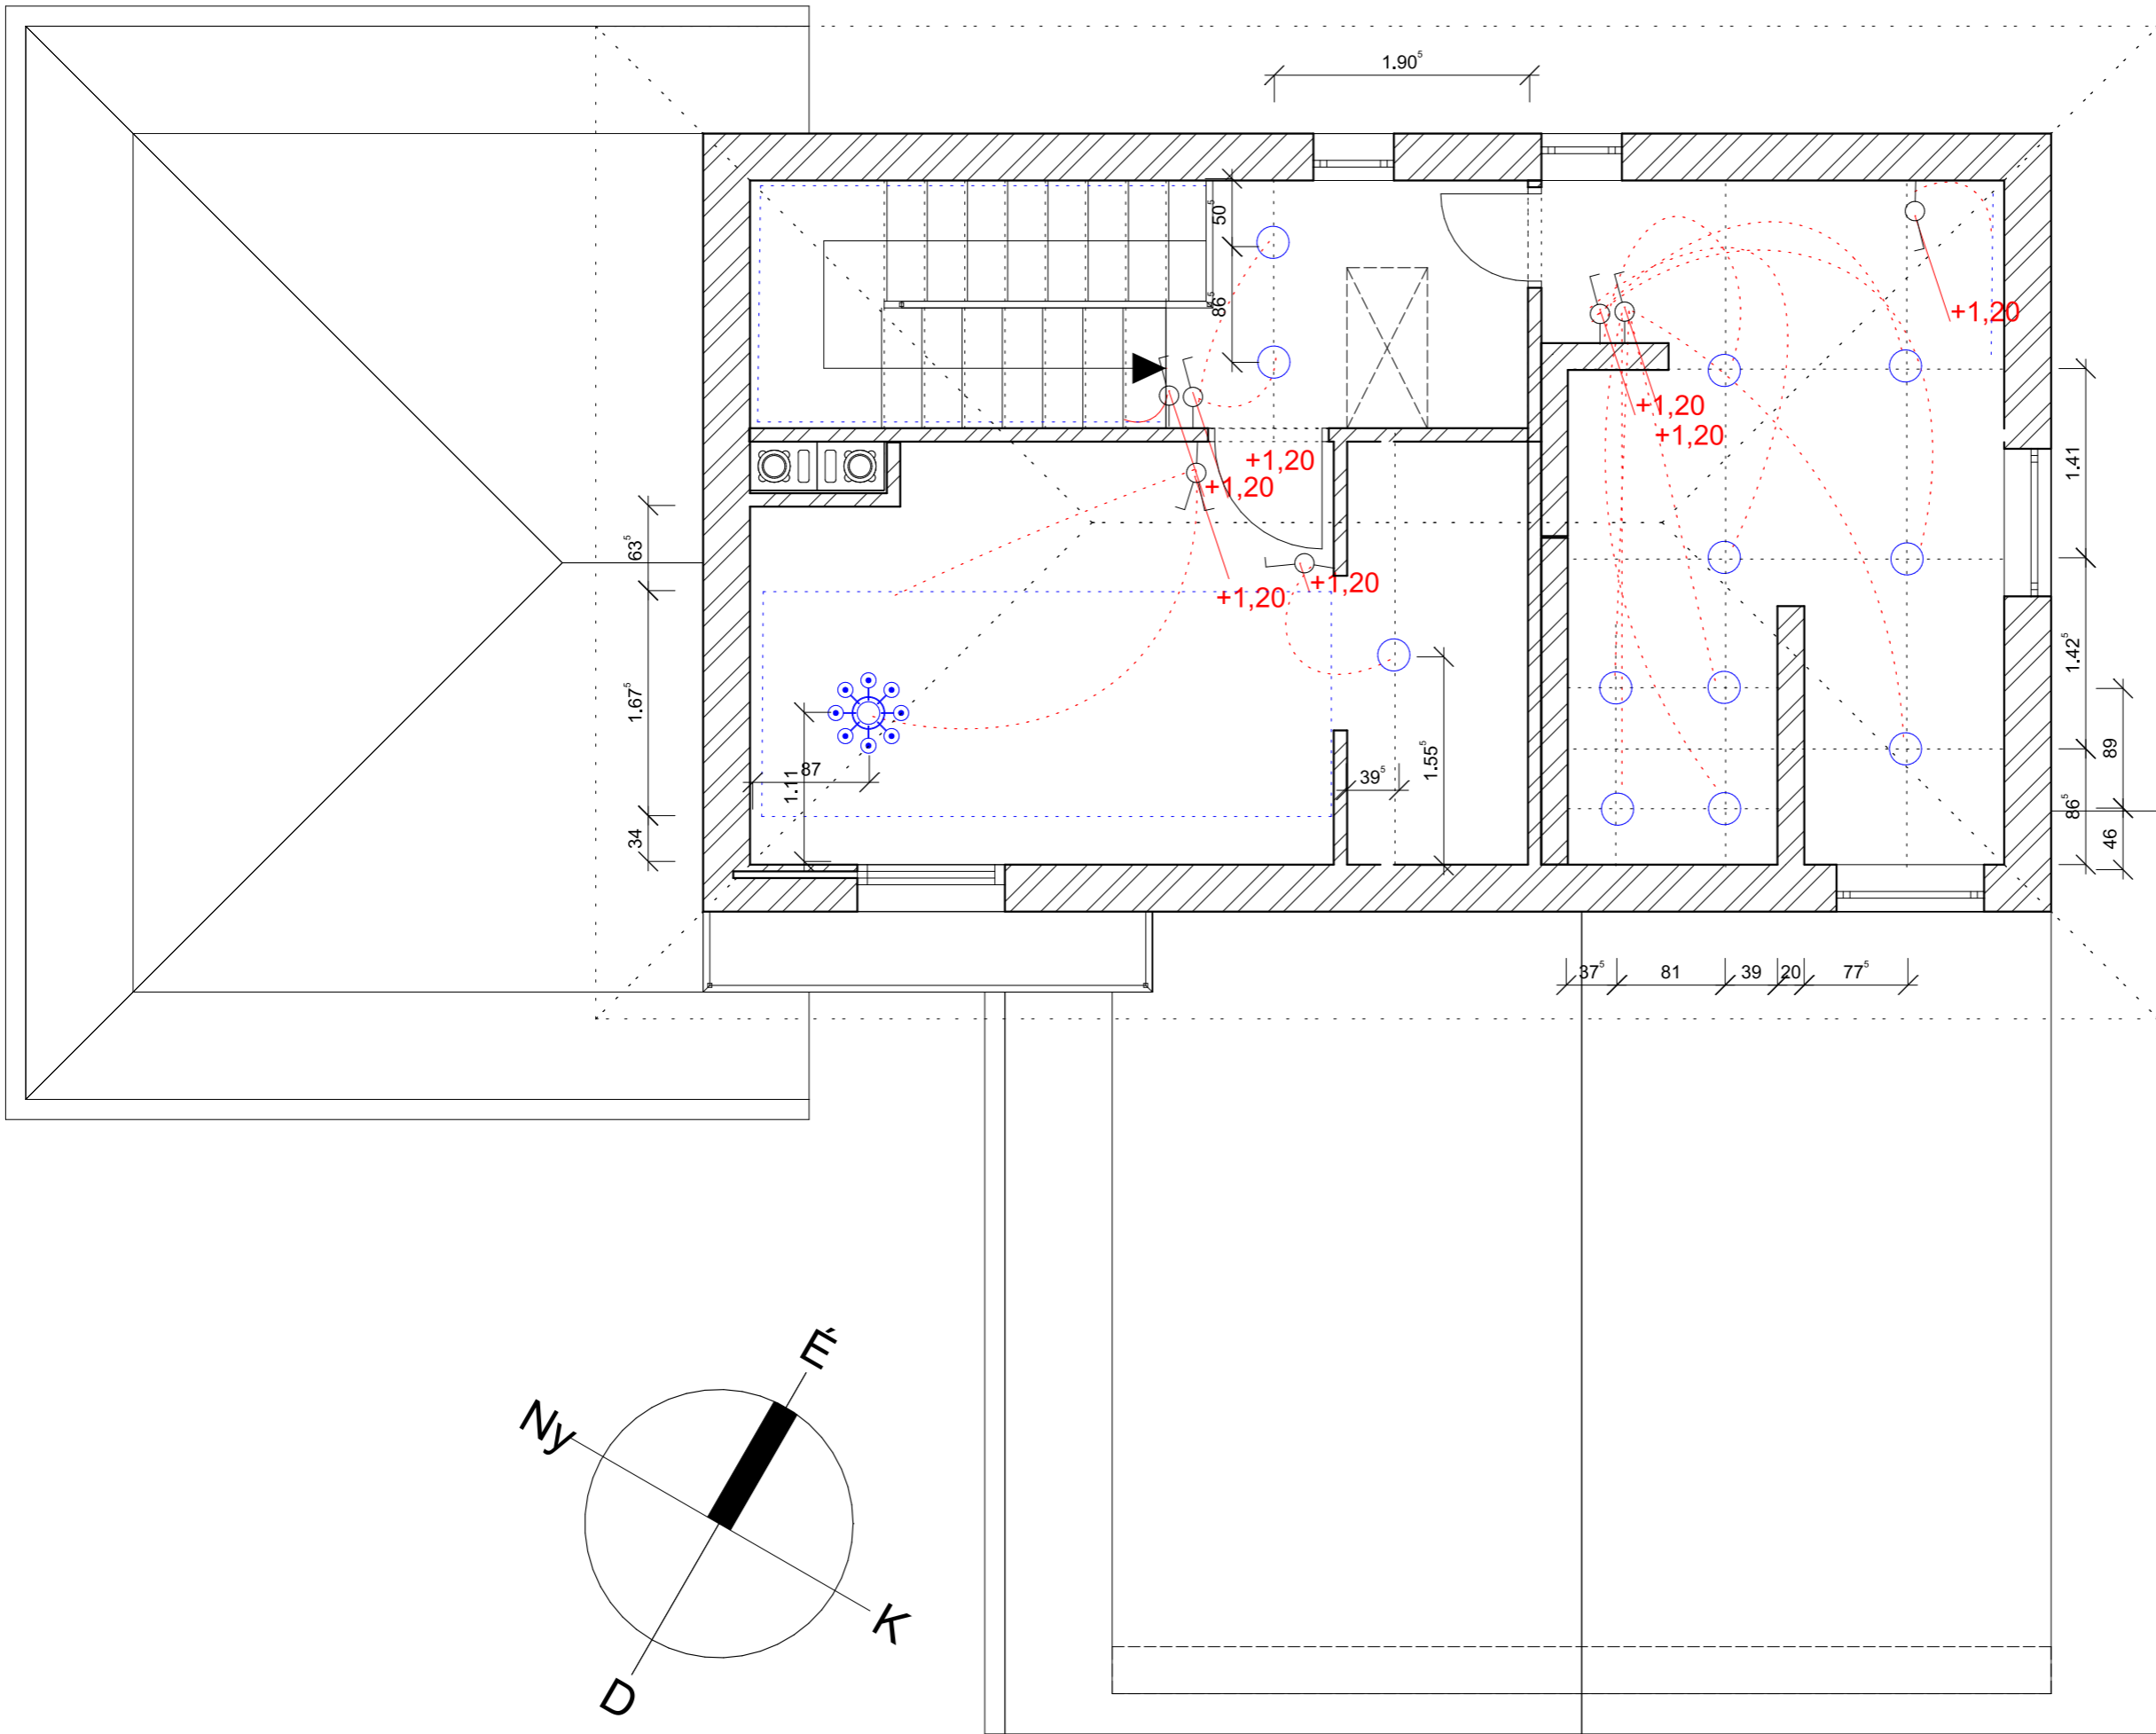

földszinti alaprajz

-  Elektromos egypólusú kapcsoló
-  Elektromos kétpólusú kapcsoló
-  AZzardo Snake 12 izzós függeszték
-  Nova Luce Pallone függeszték
-  LED világítás
- 1** Neverending Glory függeszték
- 2** Spotlámpa
- 3** Eglo Saturnia mennyezeti lámpa
- 4** Azzardo Aro kerek mennyezeti lámpa
- 5** Azzardo Circulo mennyezeti lámpa

Project: Style&Draw lakberendezési pályázat	Terv megnevezése: Világítási terv	Megrendelő:	Méretarány: 1 : 50	Tervet készítette:
			Dátum: 2016.január	

-  Elektromos egypólusú kapcsoló
-  Elektromos kétpólusú kapcsoló
-  Zuma Perle 5 izzós függeszték
-  LED világítás
-  Nowodvorski Eye mennyezeti lámpa

Project:	Terv megnevezése:	Megrendelő:	Méretarány:	Tervet készítette:
Style&Draw lakberendezési pályázat	Világítási terv emelet		1 : 50	
			Dátum:	
			2016.január	