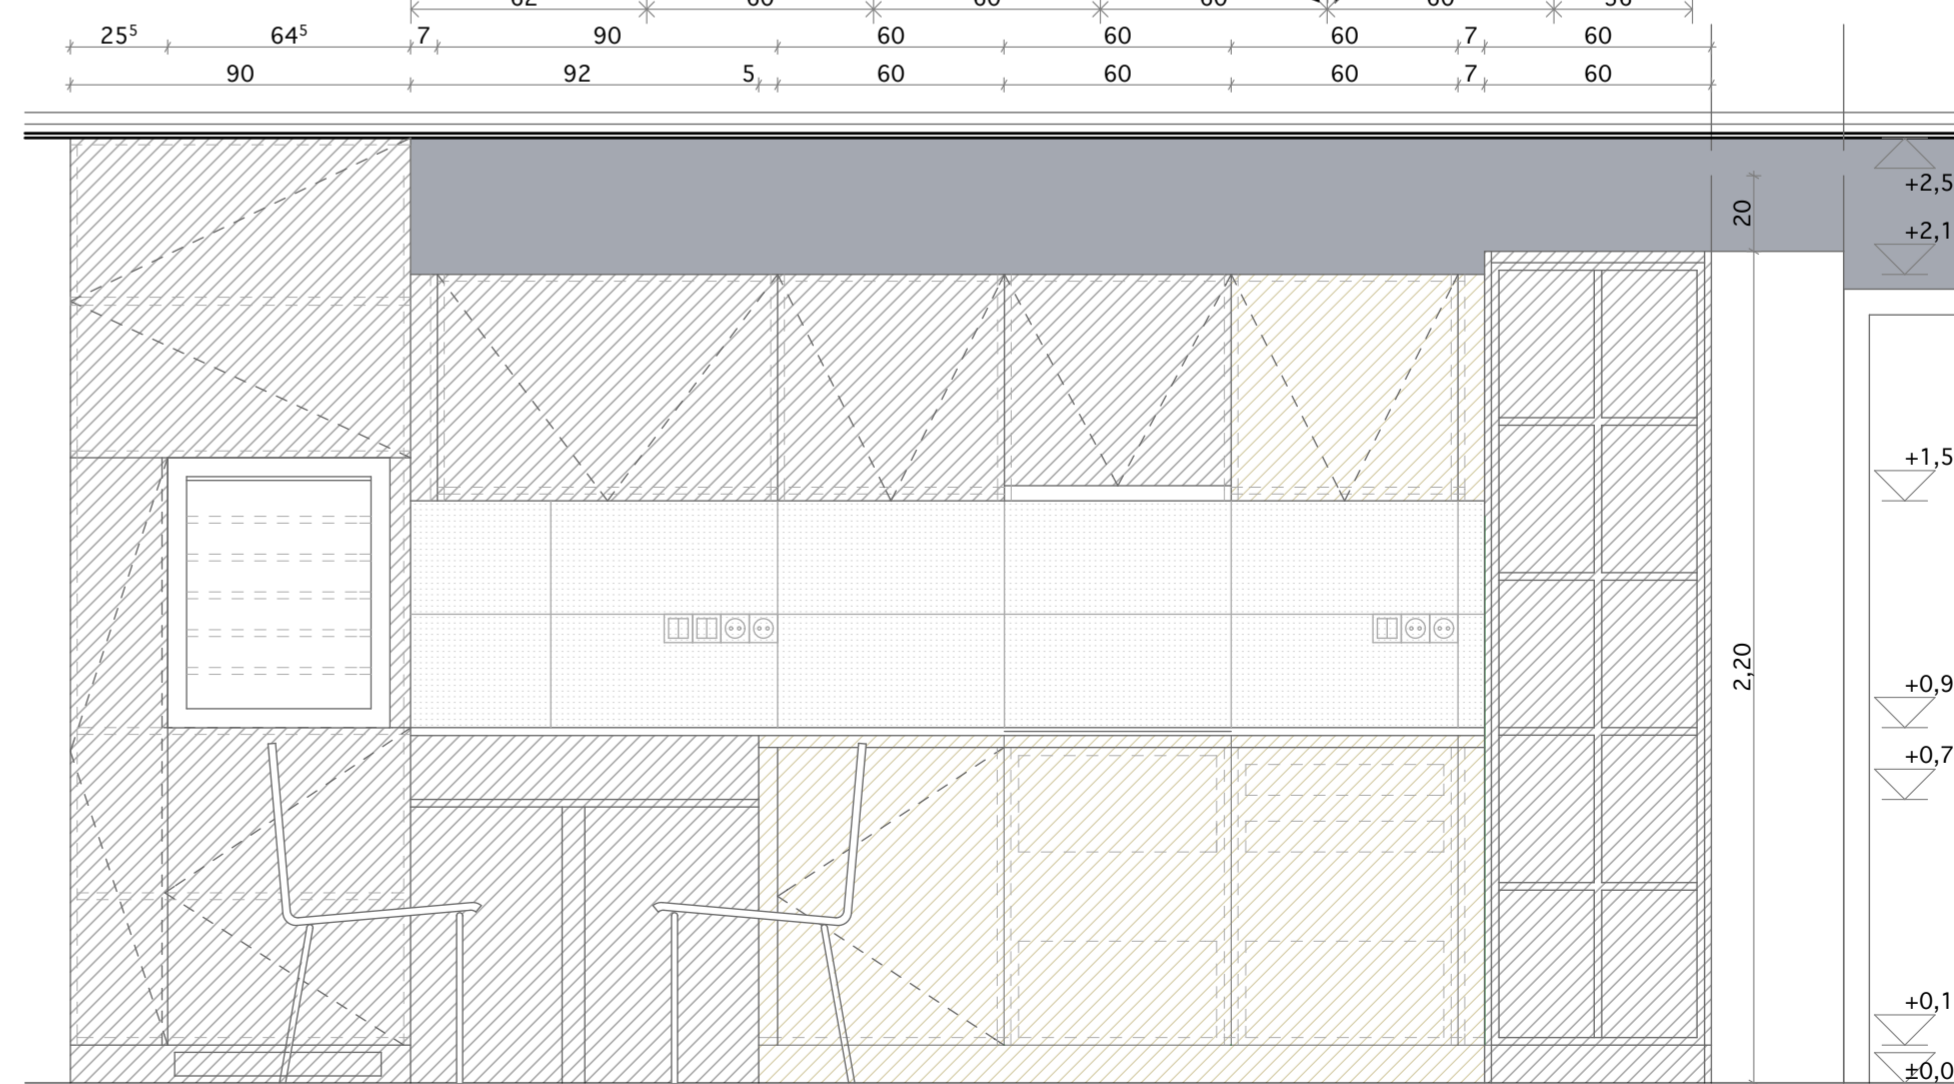

FALBURKOLATOK:

VILÁGOSSZÜRKE GRES LAP (59,8x29,8x1cm)
(Zalakerámia CLAY)

SÖTÉTKÉK VÍZÁLLÓ FESTÉK
(Trilak - Héra Kolor Prémium Matt)

A-A METSZET M:1:20

B-B METSZET M:1:20

fiók belső
tárolófiókkal -
Arrital

mosogató - Marmorin,
Lando 520 1K
csap - Kludi Zenta