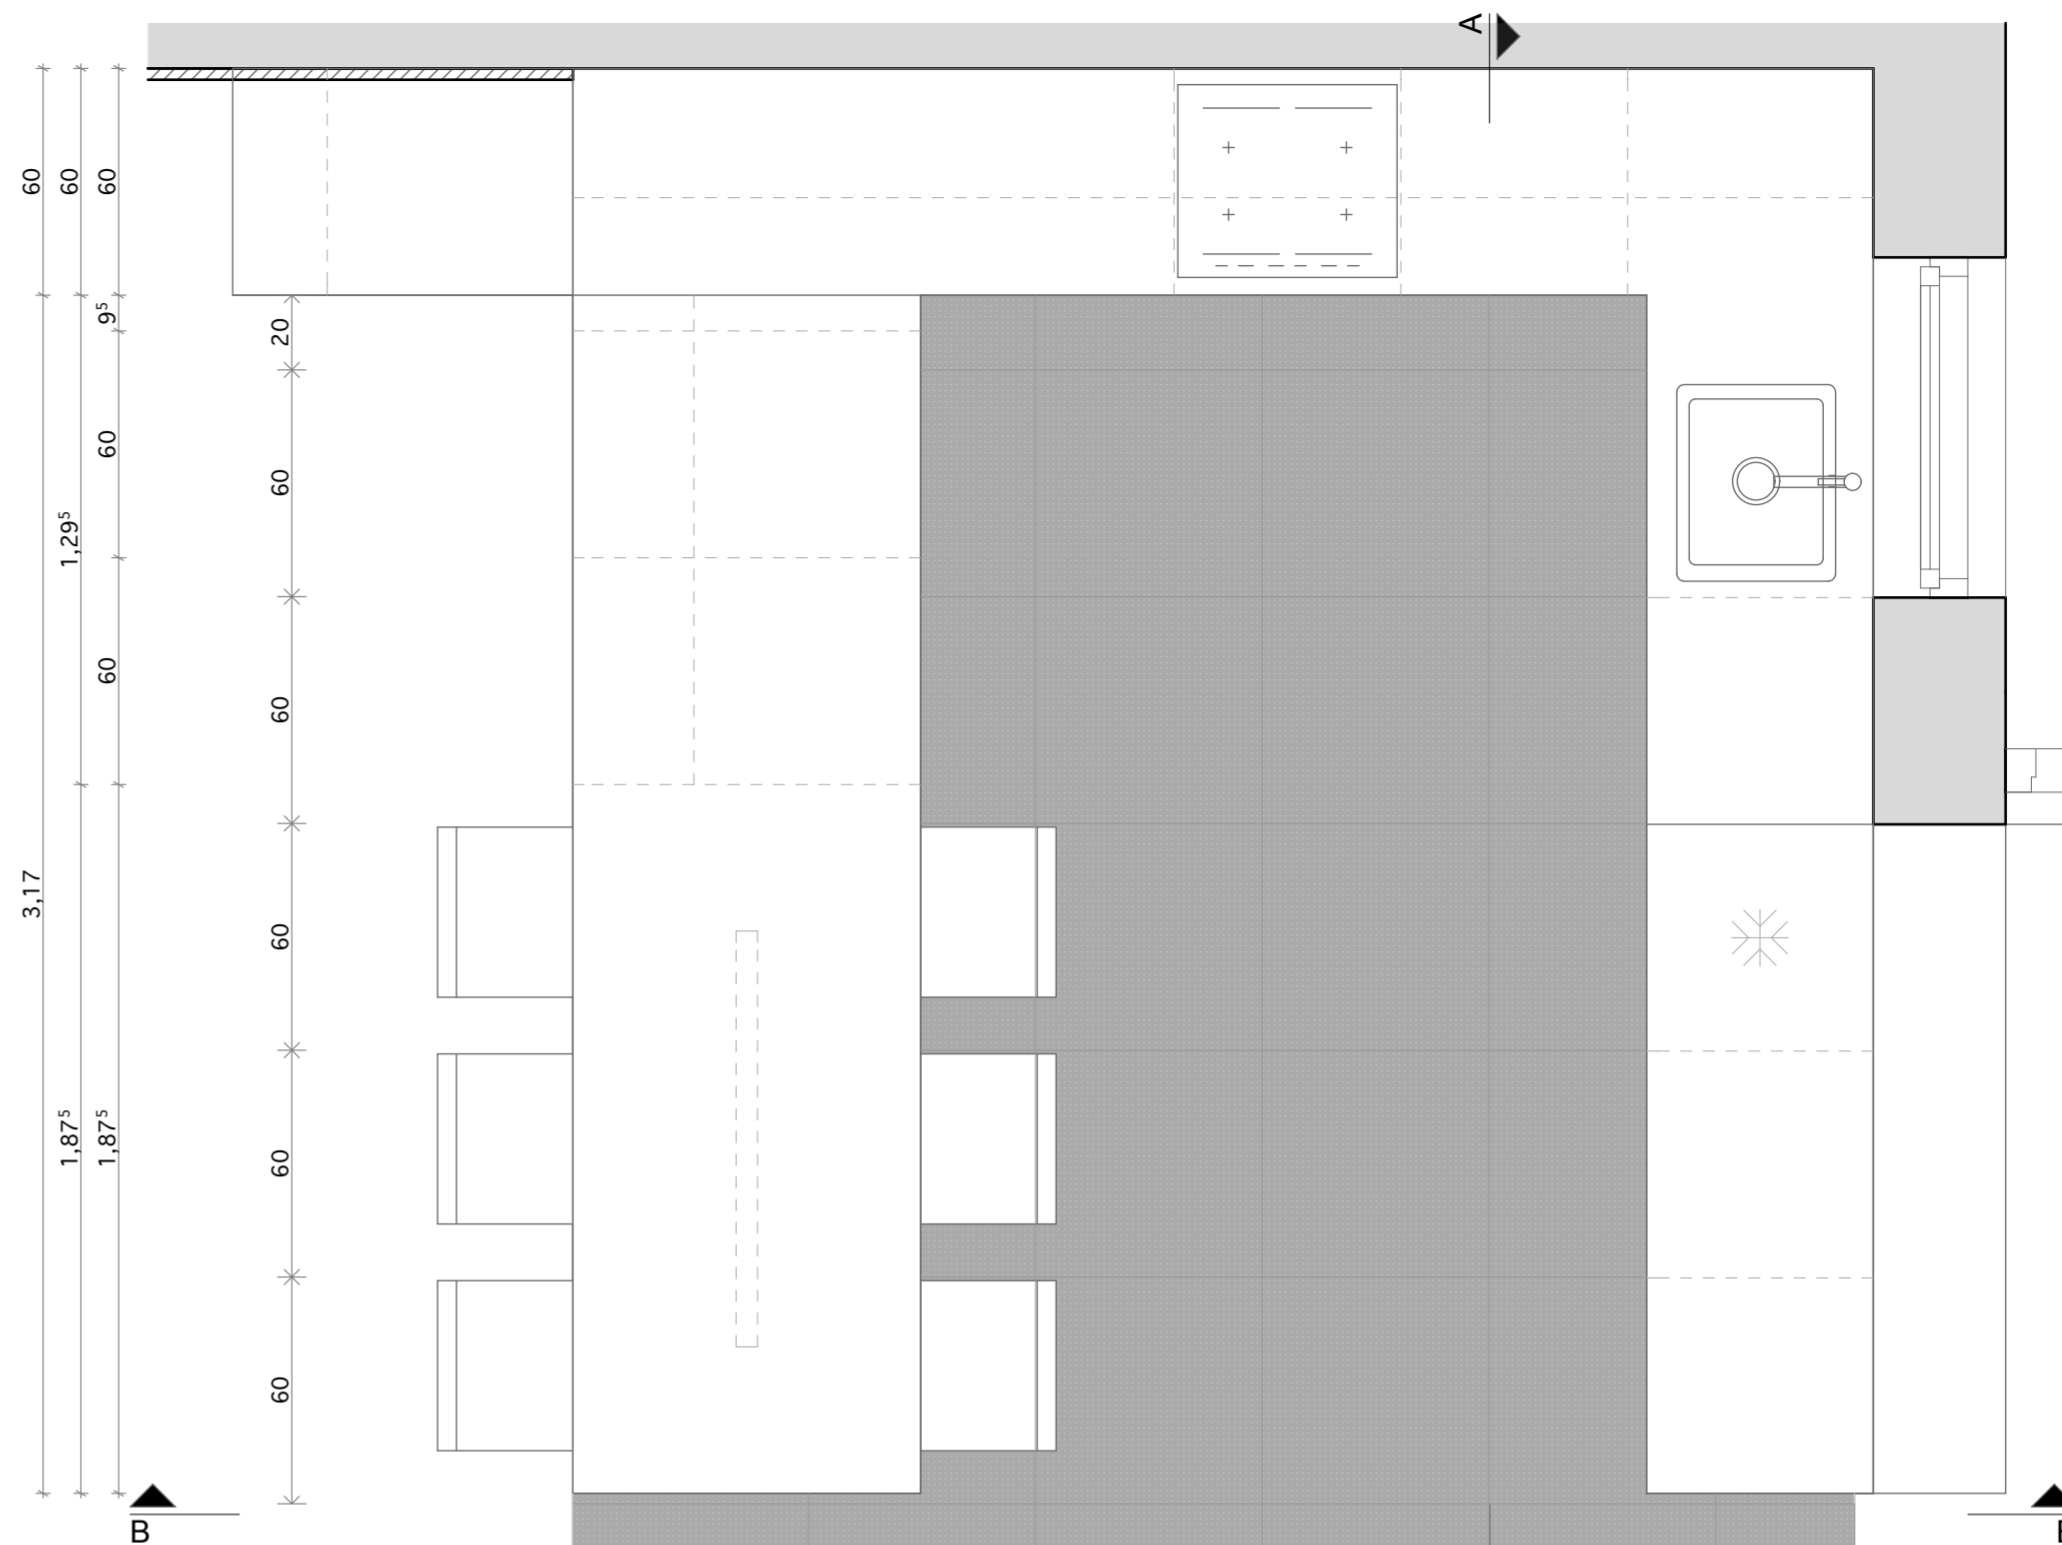

FALBURKOLATOK:

VILÁGOSSZÜRKE GRES LAP (59,8x29,8x1cm)
(Zalakerámia CLAY)

SÖTÉTKÉK VÍZÁLLÓ FESTÉK
(Trilak - Héra Kolor Prémium Matt)

A-A METSZET M:1:20

B-B METSZET M:1:20

fiók belső
tárolófiókkal -
Arrital

mosogató - Marmorin,
Lando 520 1K
csap - Kludi Zenta