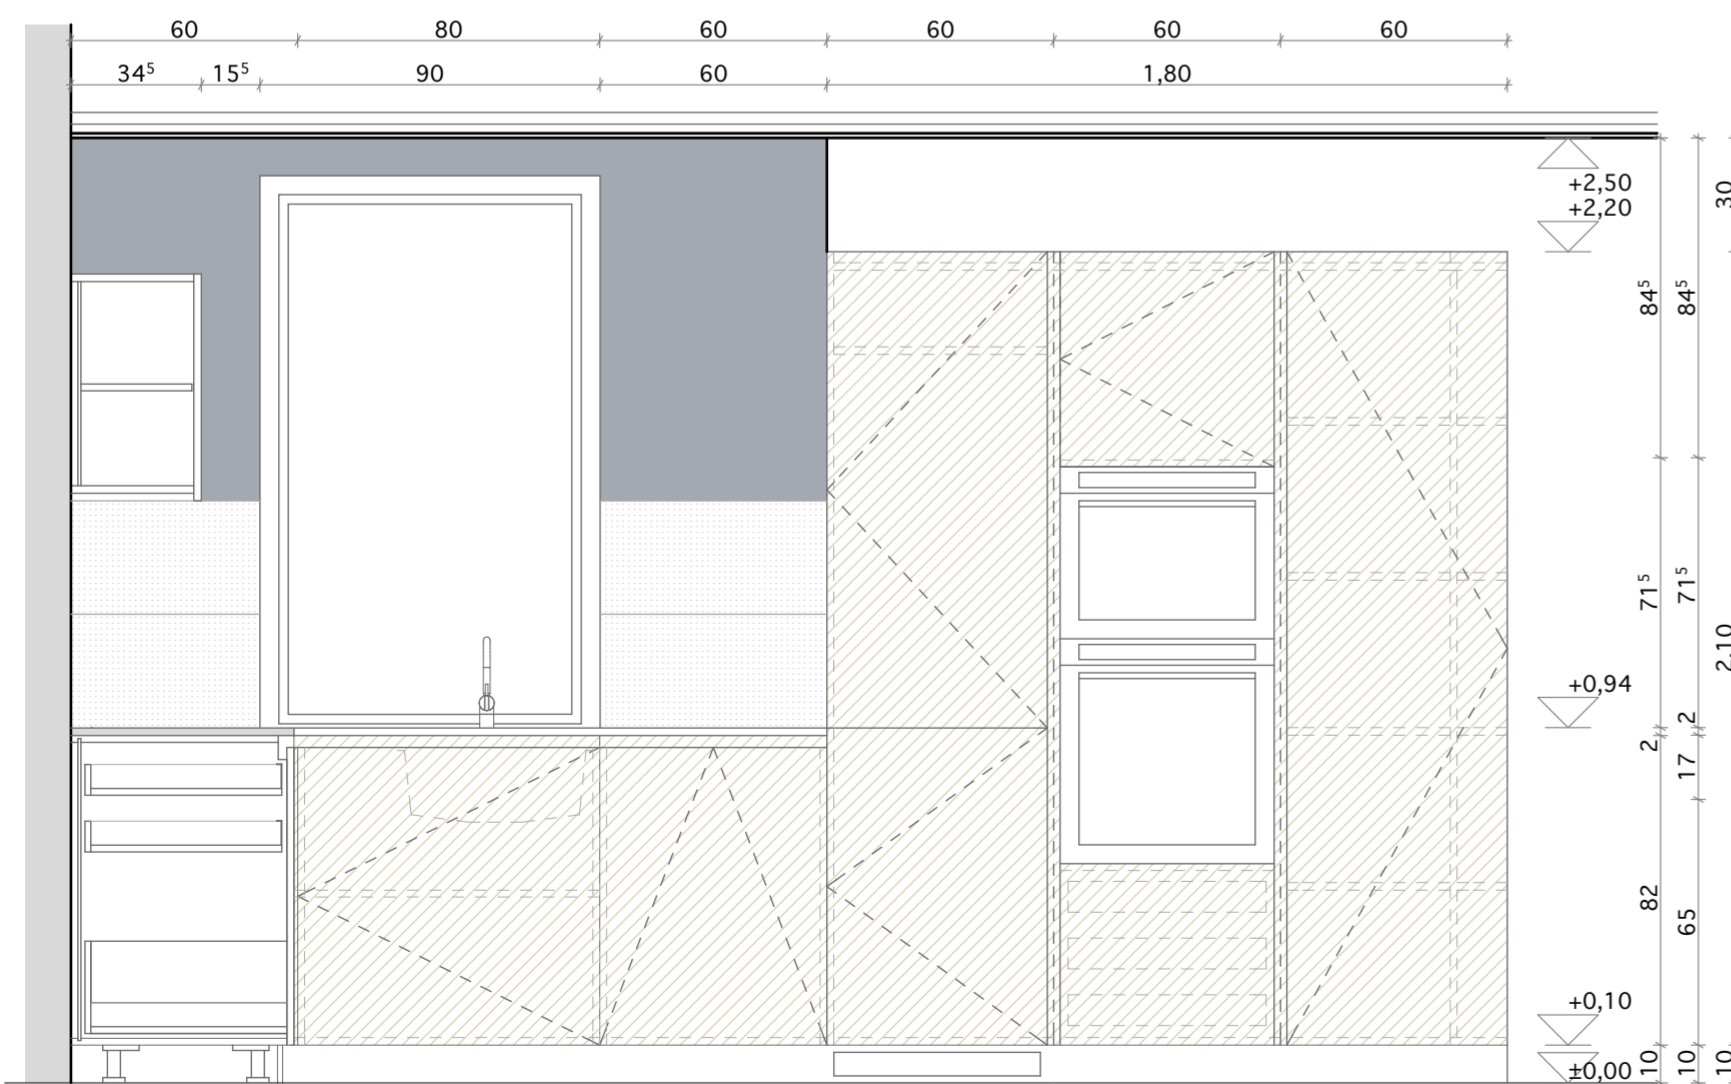

FALBURKOLATOK:

VILÁGOSSZÜRKE GRES LAP (59,8x29,8x1cm)
(Zalakerámia CLAY)

SÖTÉTKÉK VÍZÁLLÓ FESTÉK
(Trilak - Héra Kolor Prémium Matt)

A-A METSZET M:1:20

B-B METSZET M:1:20

fiók belső
tárolófiókkal -
Arrital

mosogató - Marmorin,
Lando 520 1K
csap - Kludi Zenta