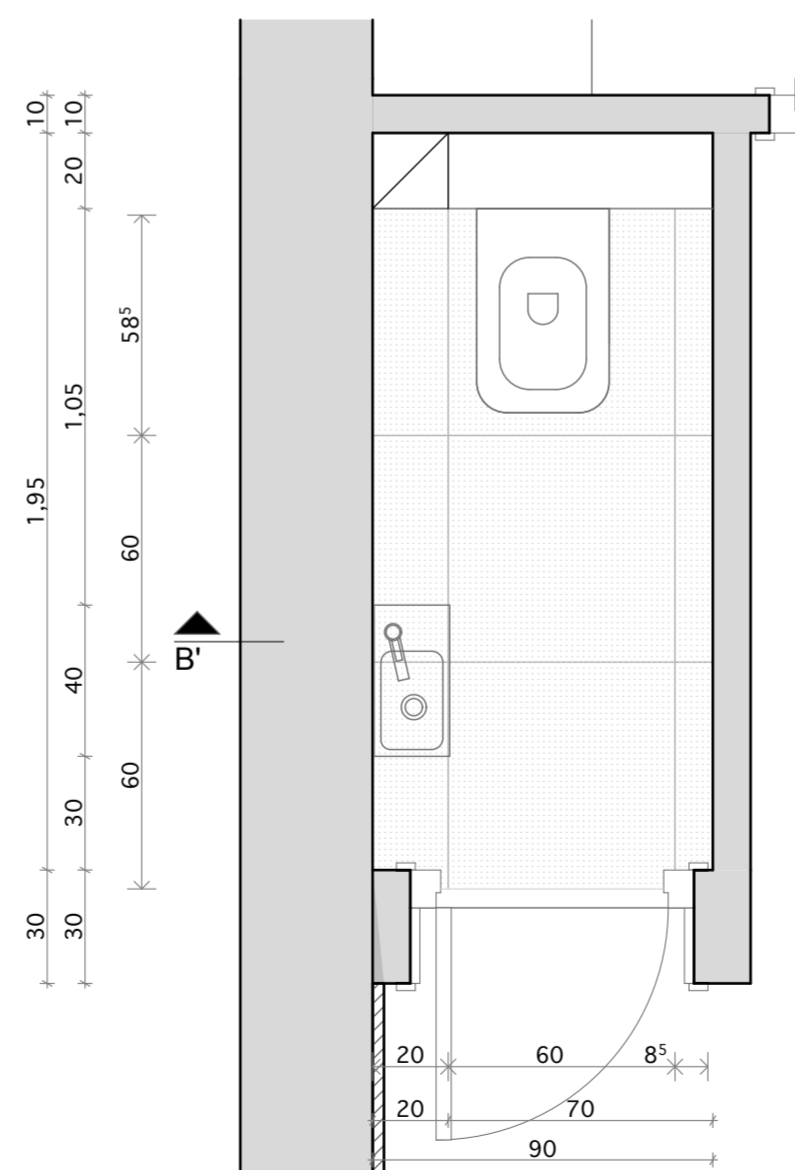

B'-B' METSZET M:1:20

PADLÓBURKOLAT:

 VILÁGOSSZÜRKE GRES LAP (59,8x59,8x1cm)  
(Zalakerámia CLAY)

FALBURKOLATOK:

 FEHÉR GRES LAP (59,8x29,8x1cm)  
(Zalakerámia CLAY)

 VILÁGOSSZÜRKE GRES LAP (59,8x29,8x1cm)  
(Zalakerámia CLAY)

 SÖTÉTSZÜRKE GRES LAP (59,8x29,8x1cm)  
(Zalakerámia CLAY)

 SÖTÉTKÉK VÍZÁLLÓ FESTÉK  
(Trilak - Héra Kolor Prémium Matt)

ALAPRAJZ M:1:20