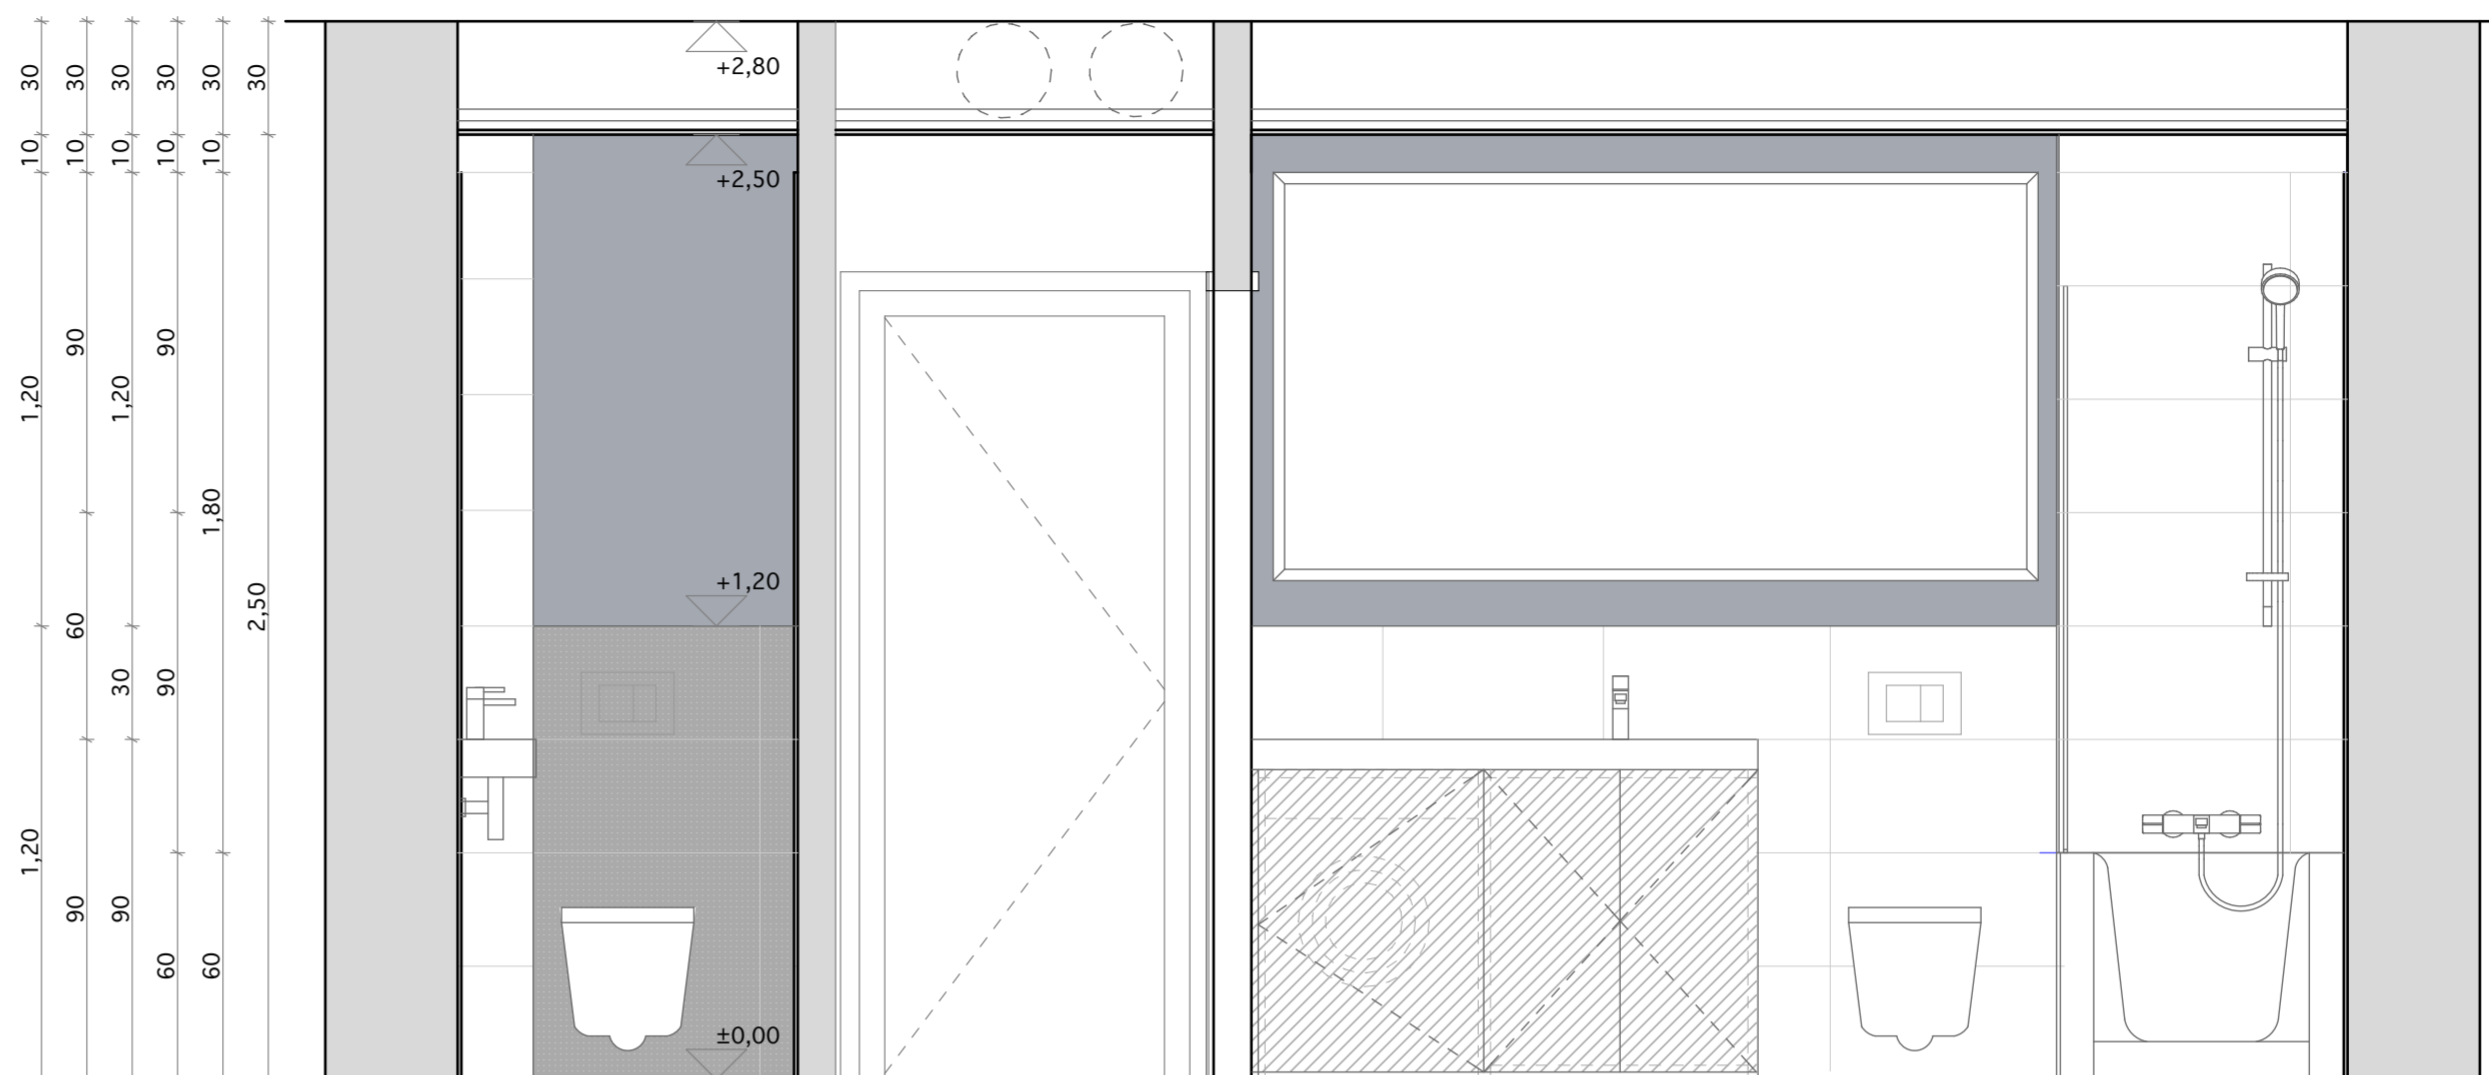

mosdó - Marmorin, Moira Bis  
csap - Kludi Zenta  
szekrény - Egger  
bútorlapokkal (fekete)

kád/kádparaván -  
Ravak Chrome,  
BVS 1

radiátor -  
Zehnder Quaro (fekete)

A'-A' METSZET M:1:20

kézmósó - Marmorin, Elara 3  
csap - Kludi, Zenta  
WC - Roca, The Gap

mosdó - Marmorin, Moira Bis  
csap - Kludi Zenta  
szekrény - Egger bútorlapokkal (fekete)  
beépített mosógép - Whirlpool AWOC 0614

WC - Roca,  
The Gap

kád/kádparaván -  
Ravak Chrome, BVS 1  
csap - Kludi Zenta Black&White

B'-B' METSZET M:1:20

PADLÓBURKOLAT:

 VILÁGOSSZÜRKE GRES LAP (59,8x59,8x1cm)  
(Zalakerámia CLAY)

FALBURKOLATOK:

 FEHÉR GRES LAP (59,8x29,8x1cm)  
(Zalakerámia CLAY)

 VILÁGOSSZÜRKE GRES LAP (59,8x29,8x1cm)  
(Zalakerámia CLAY)

 SÖTÉTSZÜRKE GRES LAP (59,8x29,8x1cm)  
(Zalakerámia CLAY)

 SÖTÉTKÉK VÍZÁLLÓ FESTÉK  
(Trilak - Héra Kolor Prémium Matt)

ALAPRAJZ M:1:20