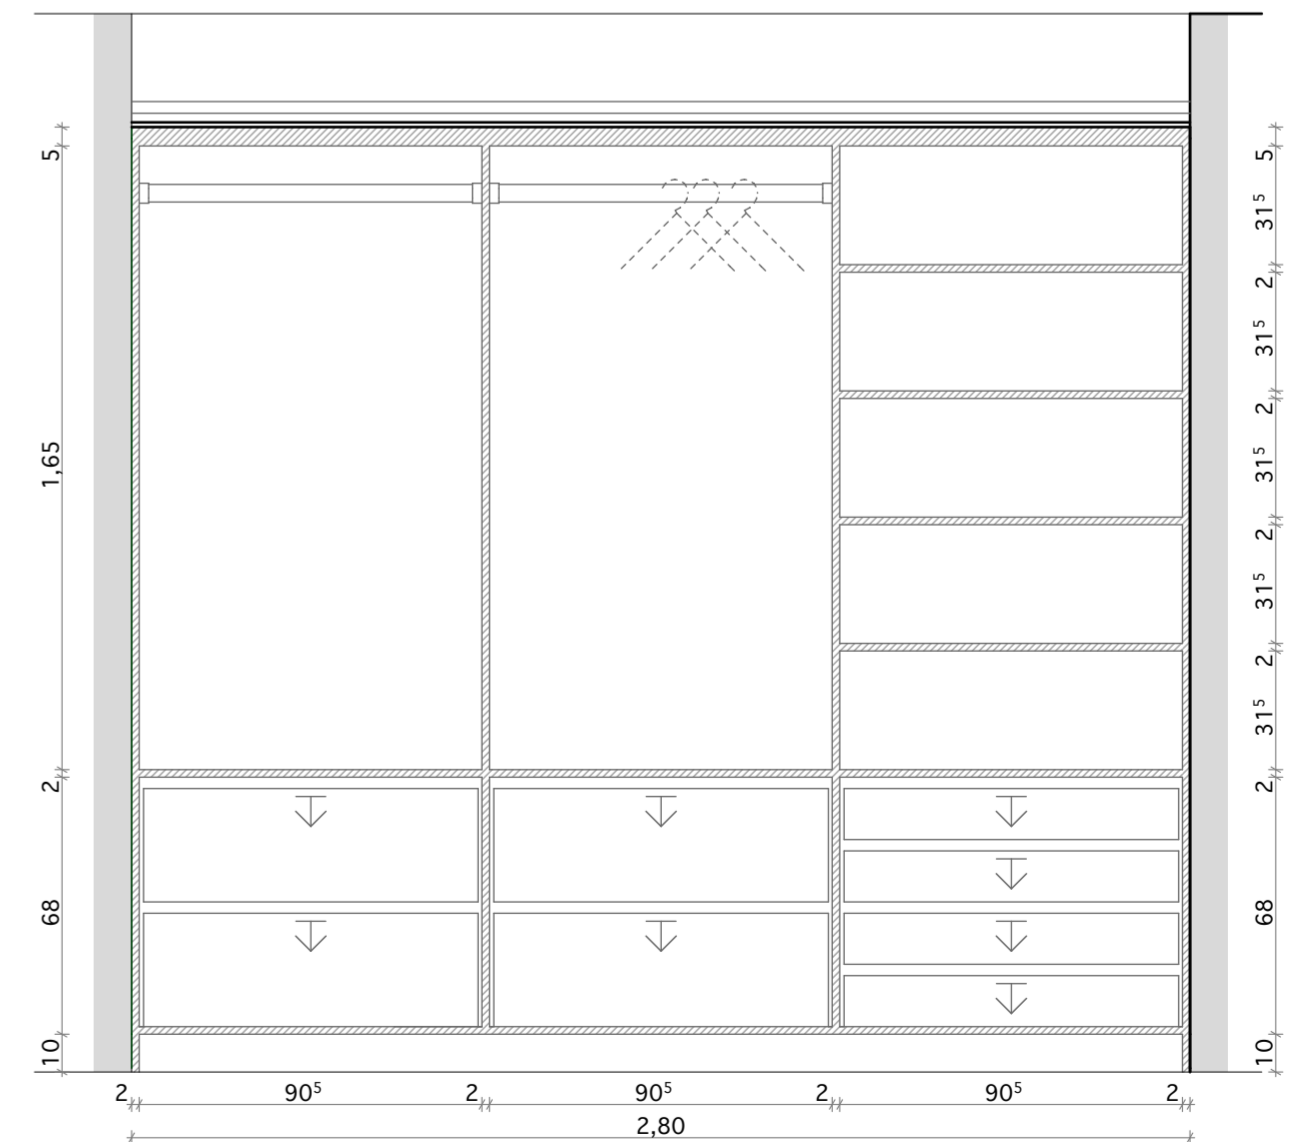

VIRÁGTARTÓ ÁLLVÁNY AZ ERKÉLYEN: M: 1:20

SZEKRÉNY A DOLGOZÓSAROKBAN: M: 1:20

EGYEDI BÚTOROK, ANYAGOK:

-  BÚTORLAP - EGGER - SZÜRKE AUTENTIKUS TÖLGY (H1150 ST 10)
-  BÚTORLAP - EGGER - GRAFIT (U961 ST2)

KIS SZEKRÉNY A NAPPALIBAN: M: 1:20

GARDRÓBSZEKRÉNY ELŐSZOBÁBAN: M: 1:20

GARDRÓBSZEKRÉNY HÁLÓSZOBÁBAN: M: 1:20

GARDRÓBSZEKRÉNY HÁLÓSZOBÁBAN - BELSŐ VÁZ: M: 1:20