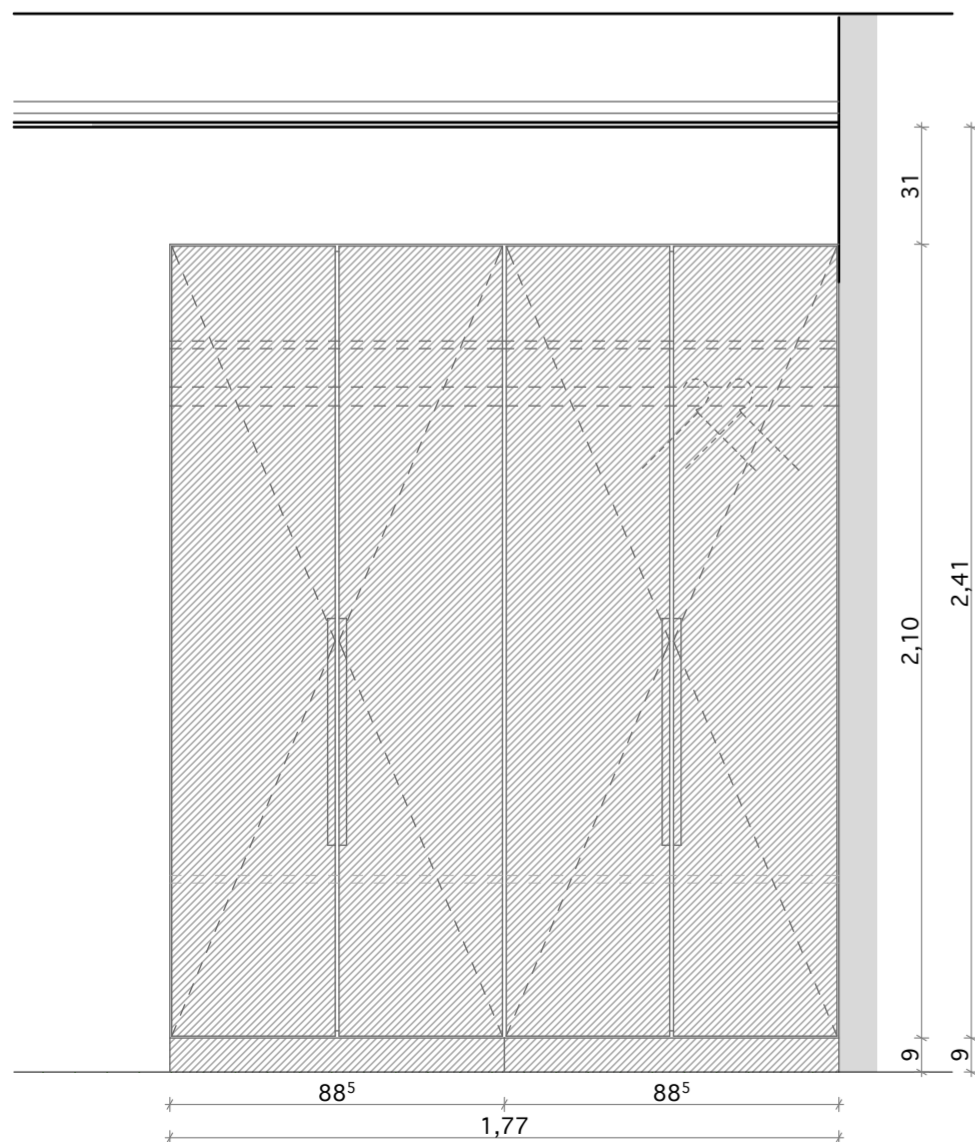

VIRÁGTARTÓ ÁLLVÁNY AZ ERKÉLYEN: M: 1:20

SZEKRÉNY A DOLGOZÓSAROKBAN: M: 1:20

EGYEDI BÚTOROK, ANYAGOK:

-  BÚTORLAP - EGGER - SZÜRKE AUTENTIKUS TÖLGY (H1150 ST 10)
-  BÚTORLAP - EGGER - GRAFIT (U961 ST2)

KIS SZEKRÉNY A NAPPALIBAN: M: 1:20

GARDRÓBSZEKRÉNY ELŐSZOBÁBAN: M: 1:20

GARDRÓBSZEKRÉNY HÁLÓSZOBÁBAN: M: 1:20

GARDRÓBSZEKRÉNY HÁLÓSZOBÁBAN - BELSŐ VÁZ: M: 1:20