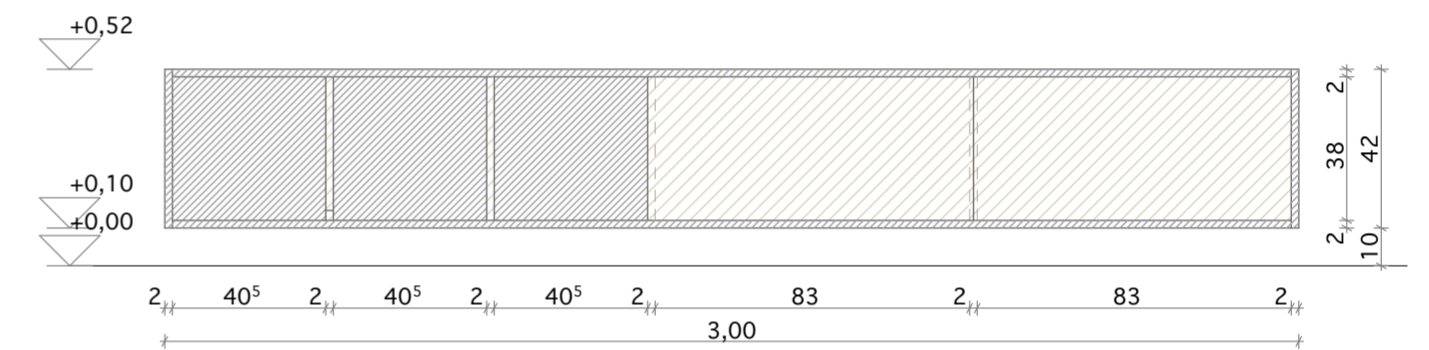

VIRÁGTARTÓ ÁLLVÁNY AZ ERKÉLYEN: M: 1:20

SZEKRÉNY A DOLGOZÓSAROKBAN: M: 1:20

EGYEDI BÚTOROK, ANYAGOK:

-  BÚTORLAP - EGGER - SZÜRKE AUTENTIKUS TÖLGY (H1150 ST 10)
-  BÚTORLAP - EGGER - GRAFIT (U961 ST2)

KIS SZEKRÉNY A NAPPALIBAN: M: 1:20

GARDRÓBSZEKRÉNY ELŐSZOBÁBAN: M: 1:20

GARDRÓBSZEKRÉNY HÁLÓSZOBÁBAN: M: 1:20

GARDRÓBSZEKRÉNY HÁLÓSZOBÁBAN - BELSŐ VÁZ: M: 1:20