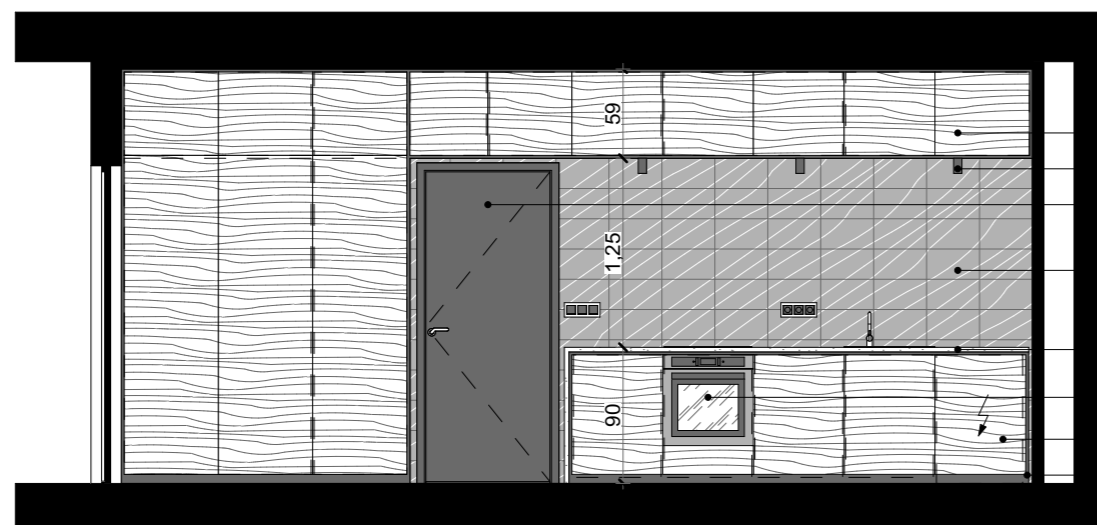

KONYHA-
BÚTOR
KIOSZTÁS
M=1:50

- faforgácslap natúr arlington tölgy fautáztatú felülettel
- Nowodvorski Eye mennyezeti lámpa fekete színben
- fekete színű MDF ajtólap
- 2 mm vastag Silver Grey (Antracit) Geo ultravékony kő burkolat, a konyhapult mögött hidrofobizálással kezelve
- faforgácslap világosszürke kőutáztatú felülettel
- Whirlpool AKZM 8910/IXL beépített sütő és ACM 928/BA beépített főzőlap
- Whirlpool WP 211 beépített mosogatógép
- fekete színű MDF bútorlap

1,91 1,02 3 2 60 60 60 60 60 2