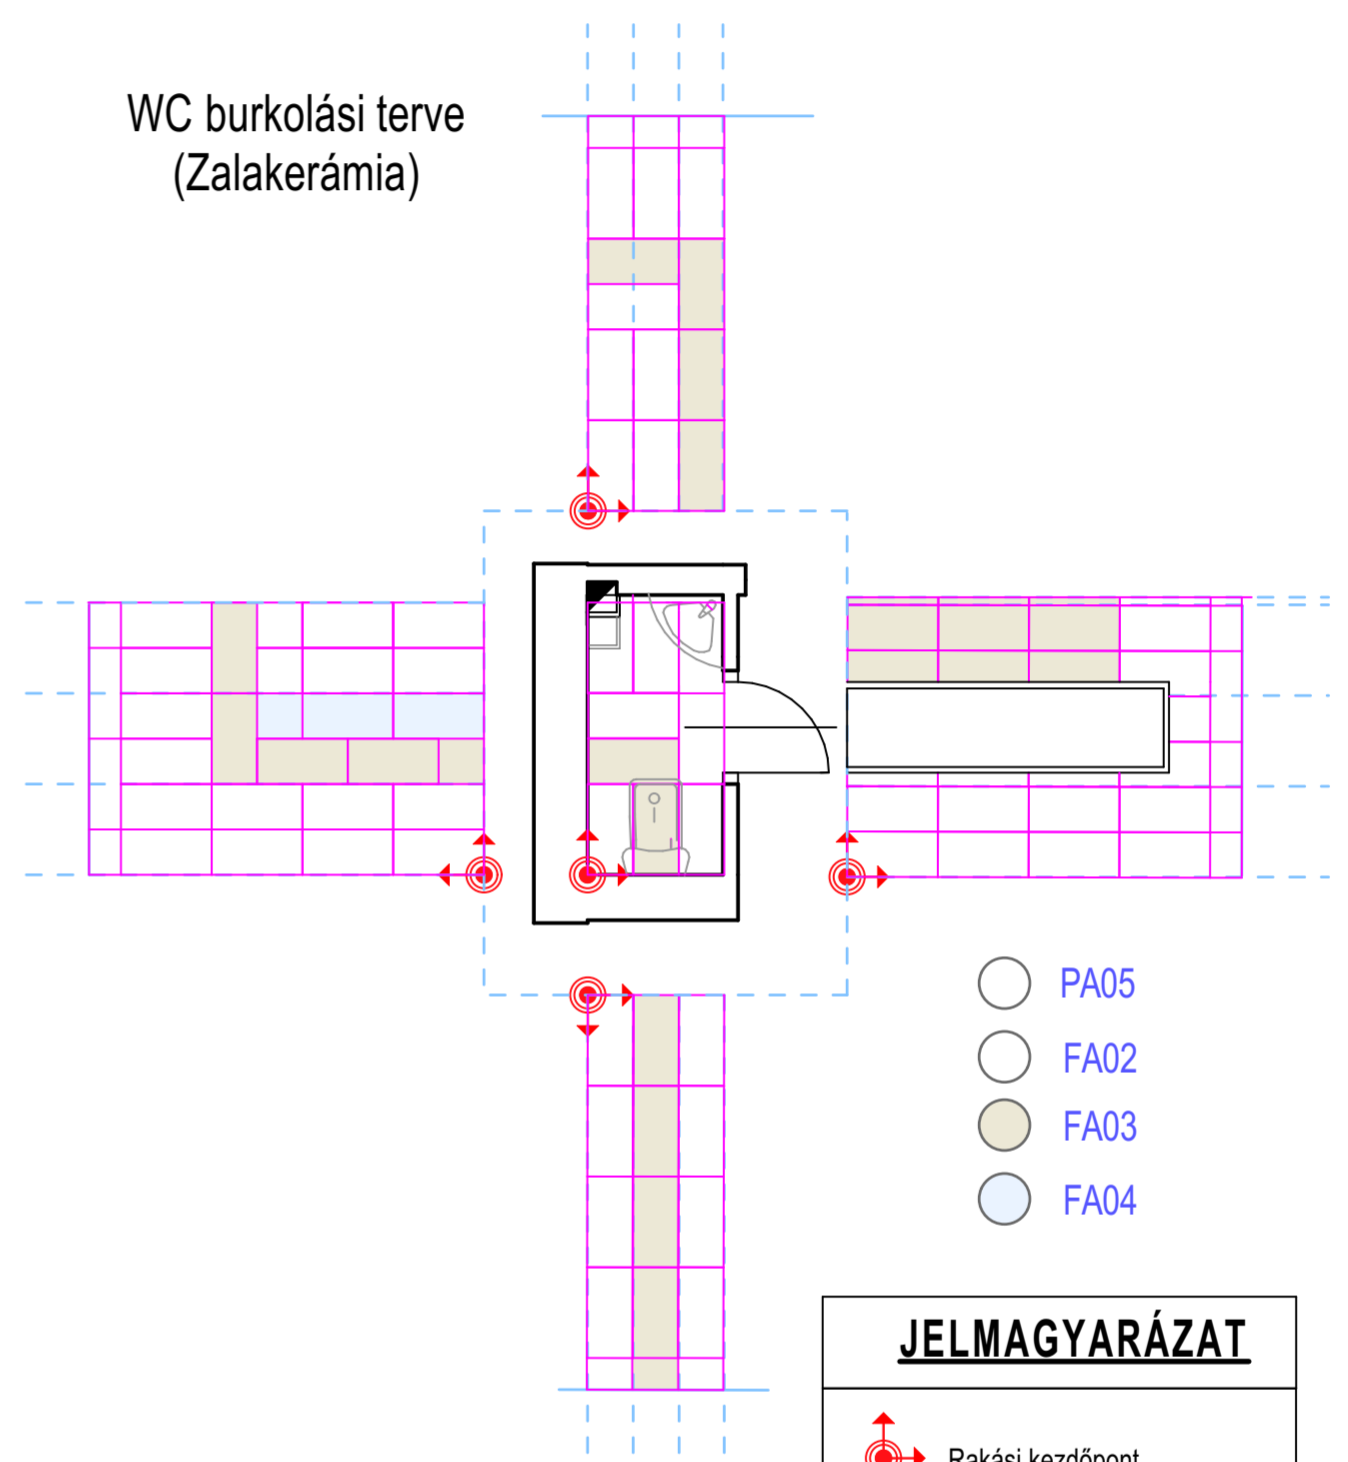

Alaprajz M=1:50

Burkolási terv
M=1:50

UIGbLWDMMuUpz4nT

WC burkolási terve
(Zalakerámia)

- PA05
- FA02
- FA03
- FA04

JELMAGYARÁZAT

- Rakási kezdőpont
- Burkolatváltás
- Burkolatváltási profil
- Független falburkolat
- Kiemelt színű vagy anyagú fal

Leltárazonosító	Gyártó-Forgalmazó	Név - Szín	Méretek	H-SZ	Helység
-----------------	-------------------	------------	---------	------	---------

Leltárazonosító	Gyártó-Forgalmazó	Név - Szín	Méretek	H-M-SZ	Helység	Mennyiség
Vízszintes Padlóburkolat Konzignáció						
PA01	Palatinus-Fürdőszoba	Equipe Masia - Járólap - Blanco, fehér	30x30	Fürdőszoba	Vízszintes Padlóburkolat Konzignáció	
PA02	Palatinus-Fürdőszoba	Marezzi - Treverkchic - sötétbarna	15x120	Vízszintes Padlóburkolat Konzignáció		
PA03	Palatinus-Fürdőszoba	Ragno Freetimr - Avario Elefántcsont	2,5x50	Folyosó+nappali	Vízszintes Padlóburkolat Konzignáció	
PA04	Palatinus-Fürdőszoba	Ragno Tabacco járólap	15x90	Vízszintes Terasz	Vízszintes Padlóburkolat Konzignáció	
PA05	Zalakerámia	Carrera GD 60112 - Elefántcsont	60x30	Vízszintes WC	Vízszintes Padlóburkolat Konzignáció	
PA06	Palatinus-Fürdőszoba	Ragno Freetimr - Miele Méz	2,5x50	Étkező	Vízszintes Étkező	