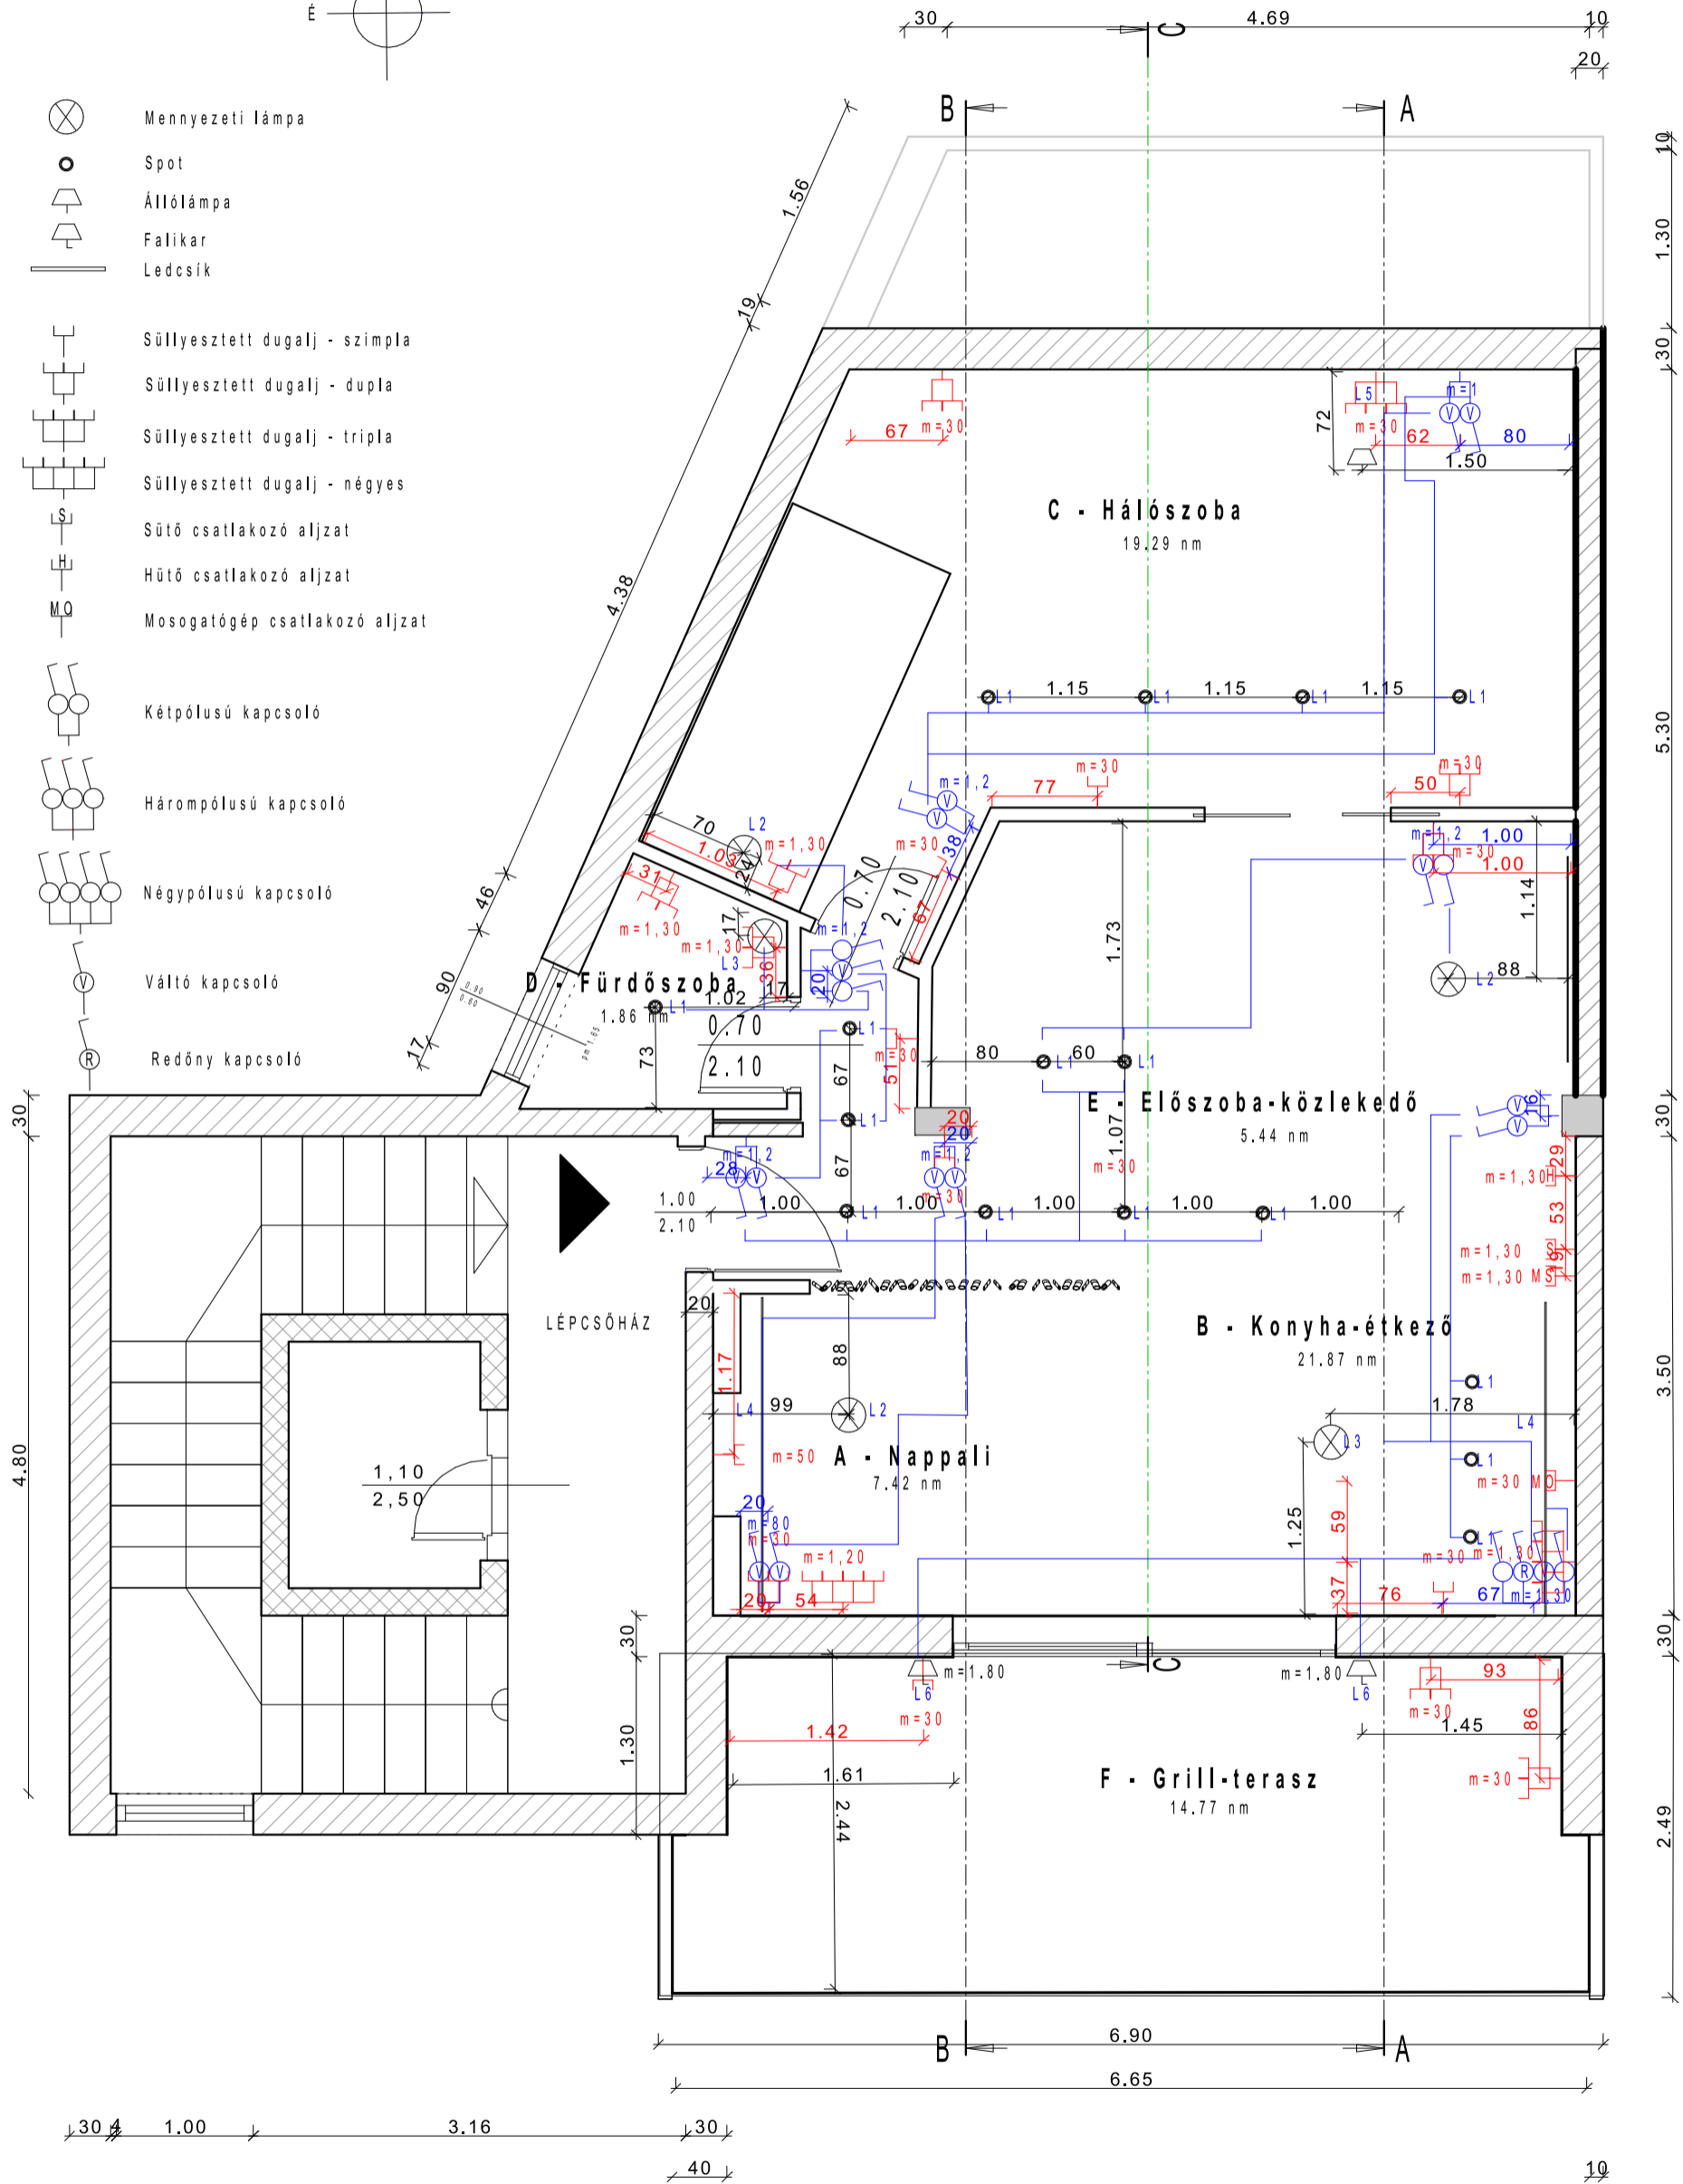

Kapcsolási és Világítási Rajz

- Mennyezeti lámpa
- Spot
- Állólámpa
- Falikar
- Ledcsík
- Süllyesztett dugalj - szimpla
- Süllyesztett dugalj - dupla
- Süllyesztett dugalj - tripla
- Süllyesztett dugalj - négyes
- Sütő csatlakozó aljzat
- Hűtő csatlakozó aljzat
- Mosogatógép csatlakozó aljzat
- Kétpólusú kapcsoló
- Hárompólusú kapcsoló
- Négypólusú kapcsoló
- Váltó kapcsoló
- Redőny kapcsoló

2017.03.26.

M=1:50

56 m²

"A" Feladat: Tetőtéri lakás

Style&Draw Pályázat 2016.