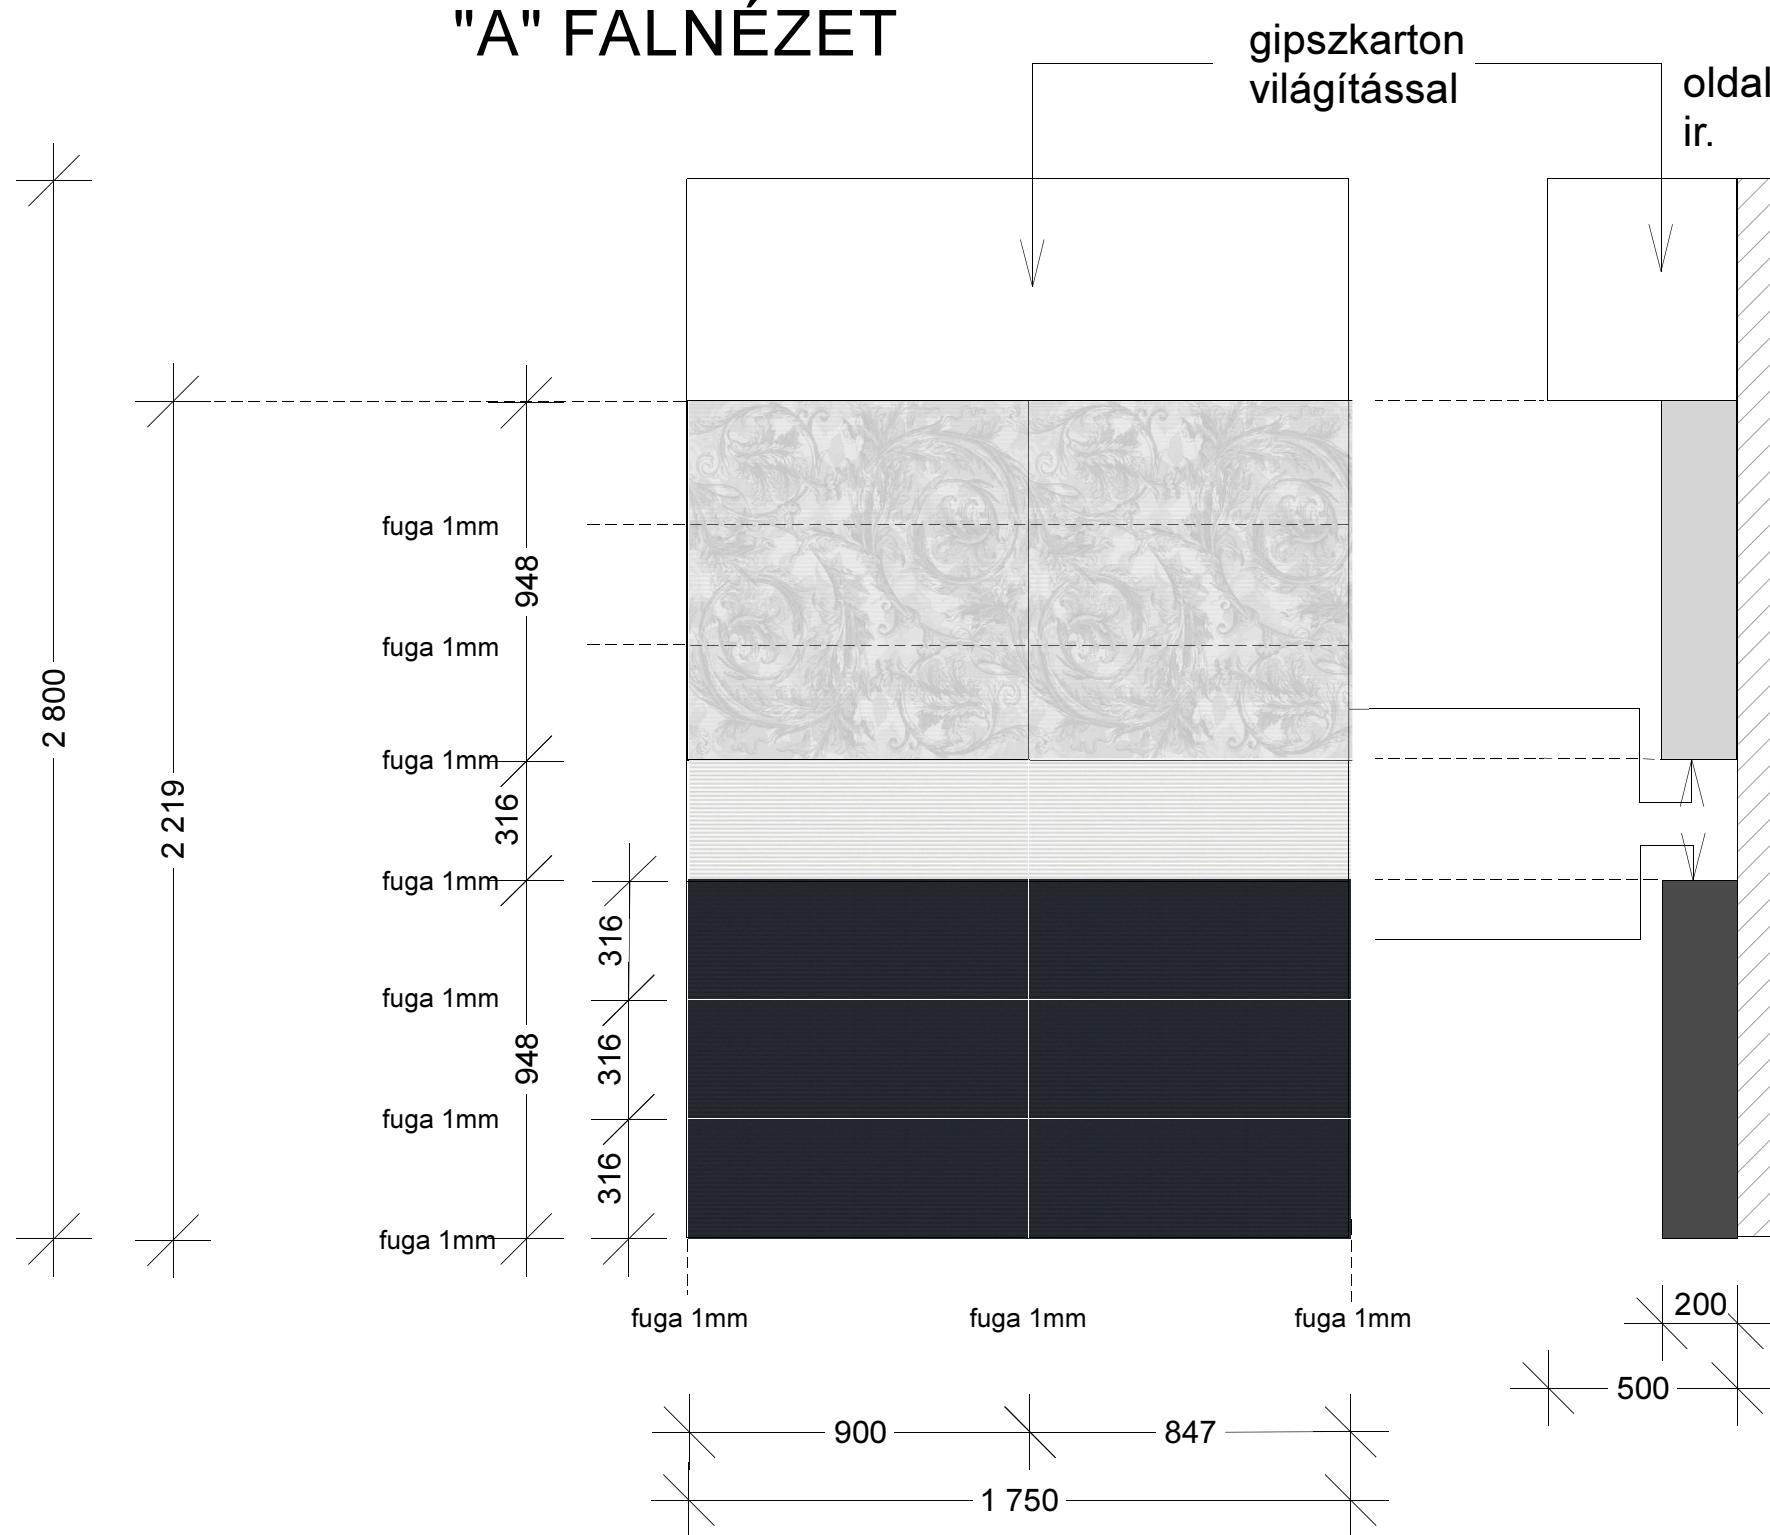

"A" FALNÉZET

	Porcelanosa Voluta Blanco 31.6 x 90 cm
	Porcelanosa Glass Blanco 31.6x90
	Porcelanosa Glass Antracita 31,6x90

Fuga:
Ultracolos Plus
/Mapei/
Csempékkel azonos
színekben

"A" falnézet