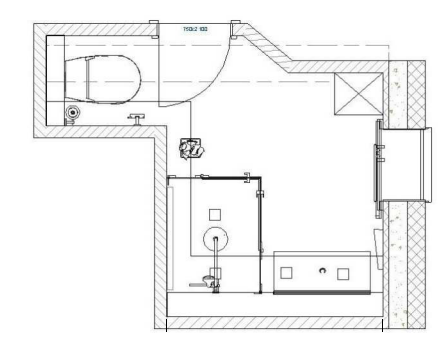

"A" FALNÉZET

	Porcelanosa Voluta Blanco 31.6 x 90 cm
	Porcelanosa Glass Blanco 31.6x90
	Porcelanosa Glass Antracita 31,6x90

Fuga:
Ultracolos Plus
/Mapei/
Csempékkel azonos
színekben

"A" falnézet