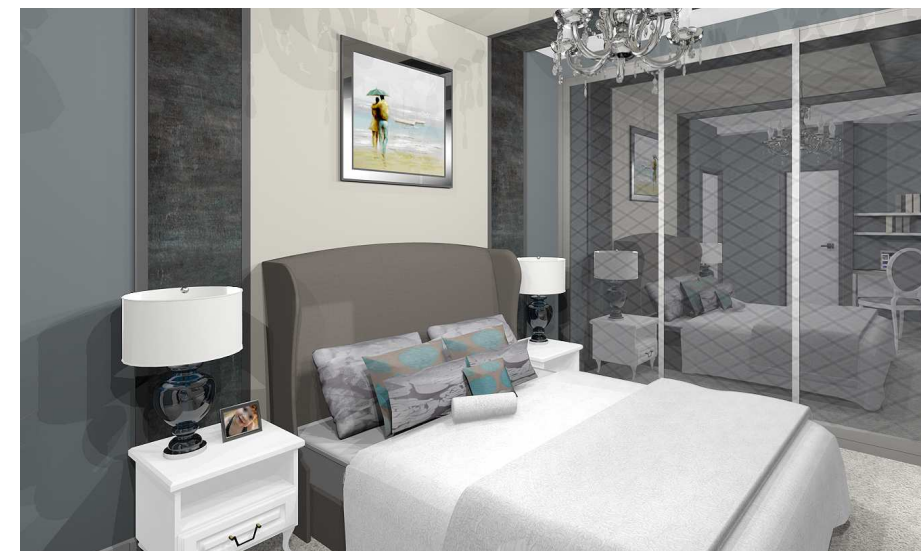

Fehér EGGER laminált lapok
burkolva:
MSC RHOMBUS Silver 30/3x30/3
flex Classic 14281
(SIBU Design)

Alumínium keretprofil
3000x45
Forest

MSC RHOMBUS Silver 30/3x30/3
flex Classic 14281
SIBU Design

2600x100x1,2