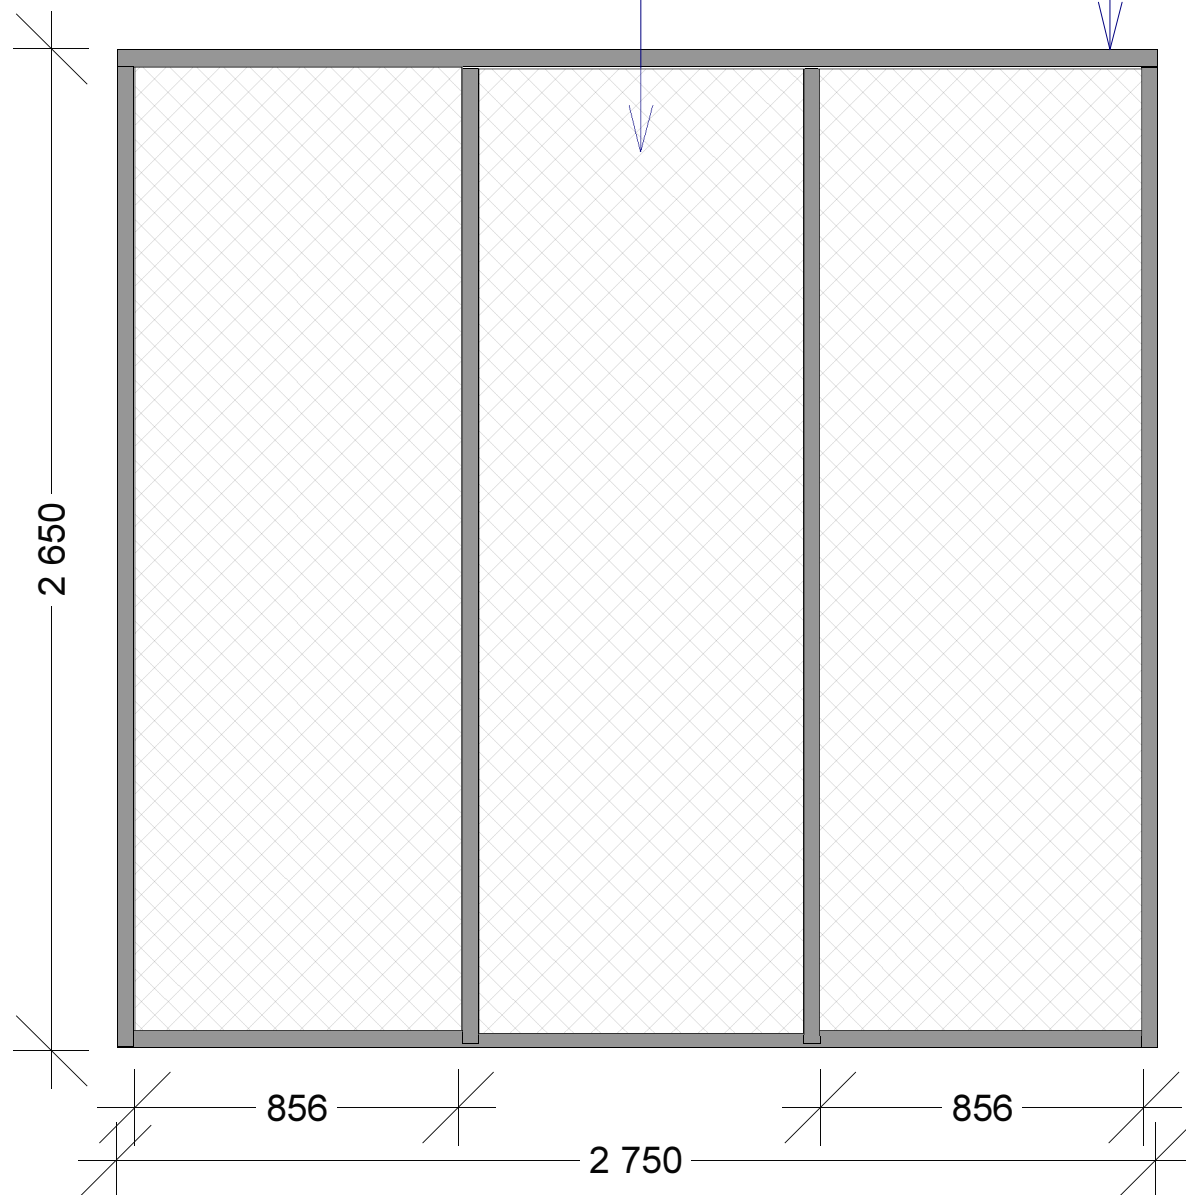

Fehér EGGER laminált lapok
burkolva:
MSC RHOMBUS Silver 30/3x30/3
flex Classic 14281
(SIBU Design)

Alumínium keretprofil
3000x45
Forest

MSC RHOMBUS Silver 30/3x30/3
flex Classic 14281
SIBU Design

2600x100x1,2

Alumínium keretprofil
3000x45
Forest

EGGER
korpuszfehér laminált lap