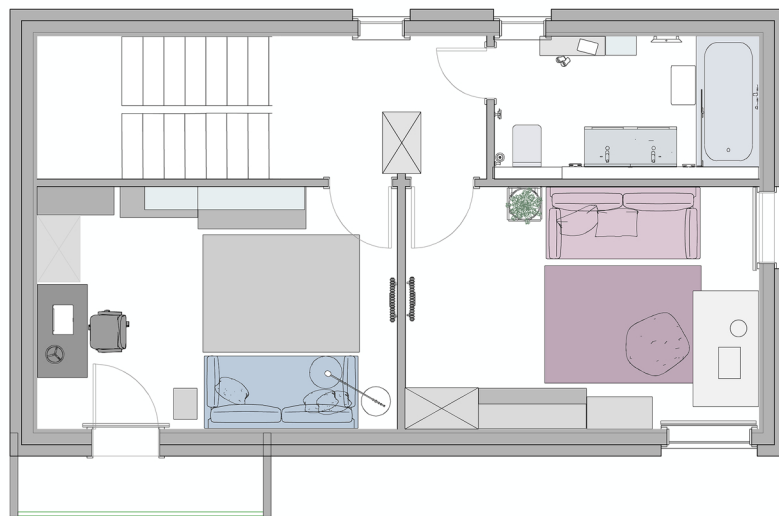

BERENDEZÉSI ALAPRAJZ
FÖLDSZINT

Budapest
2016.01.26.

Méretarány:
1:50

Lapszám:
B/1/a

Style&Draw
szakmai pályázat

BERENDEZÉSI ALAPRAJZ
EMELET

Budapest
2016.01.26.

Méretarány:
1:50

Lapszám:
B/1/b

Style&Draw
szakmai pályázat