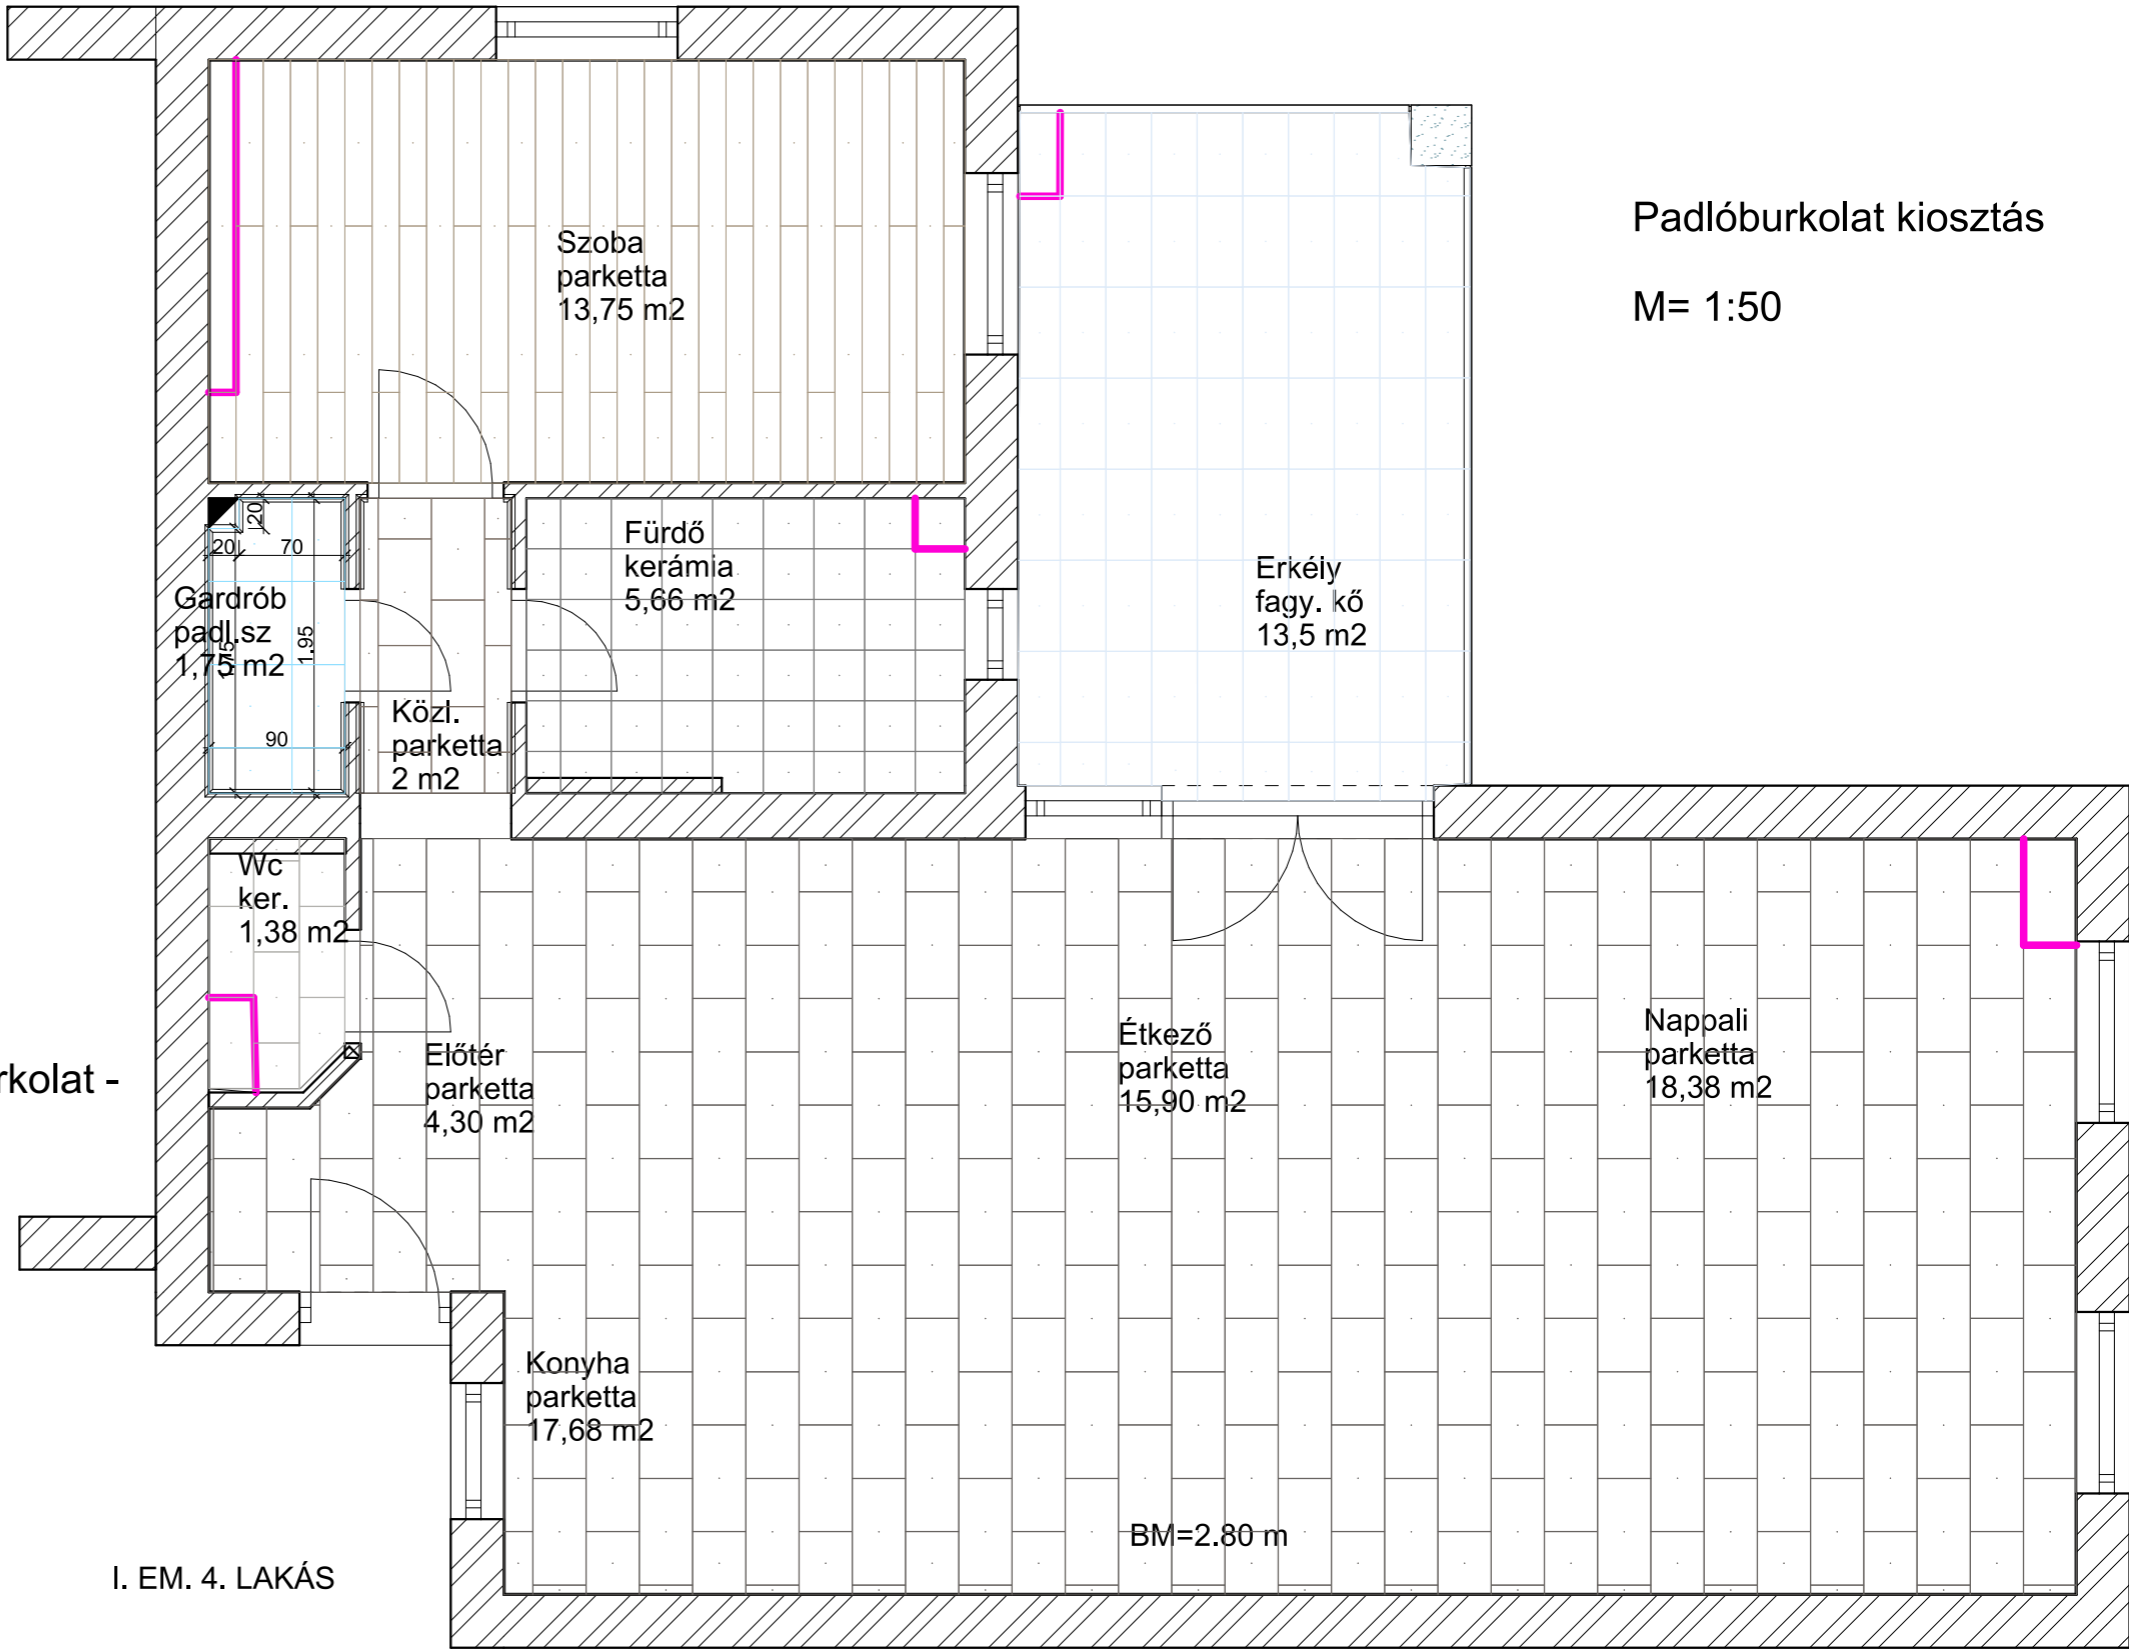

Megjegyzés:

Szoba:
HARO Oak Puro Grey Marcant szalagparketta -
2200 mm x 180 mm x 13,5 mm
cikksz. 533032
szegély: 15,6 m

Gardrób:
Forbo Flotwx Calgary padlószőnyeg -
500 mm x 500 mm x 5,3 mm
cikksz.S 5020-R80B

WC kézmosó
Zalakerámia Palermo padlóburkoló -
600 mm x 300 mm x 75 mm
cikksz.. ZRG 149
szegély: 4,09 m

Fürdő szoba
Zalakerámia Vario padlóburkoló -
333 mm x 333 mm x 8 mm
cikksz. ZRF 377

Közlekedő - Előtér- Konyha - Étkező - Nappali
HARO Soho Grey concrete design kő hatású melegburkolat -
703 mm x 350 mm x 6,5 mm
cikksz. 533010
szegély: 32,51 m

Erkély
Geo 96 kültéri Dolomit kőburkolat - 600 mm x 302 mm

Padlóburkolat kiosztás

M= 1:50

I. EM. 4. LAKÁS

BM=2.80 m