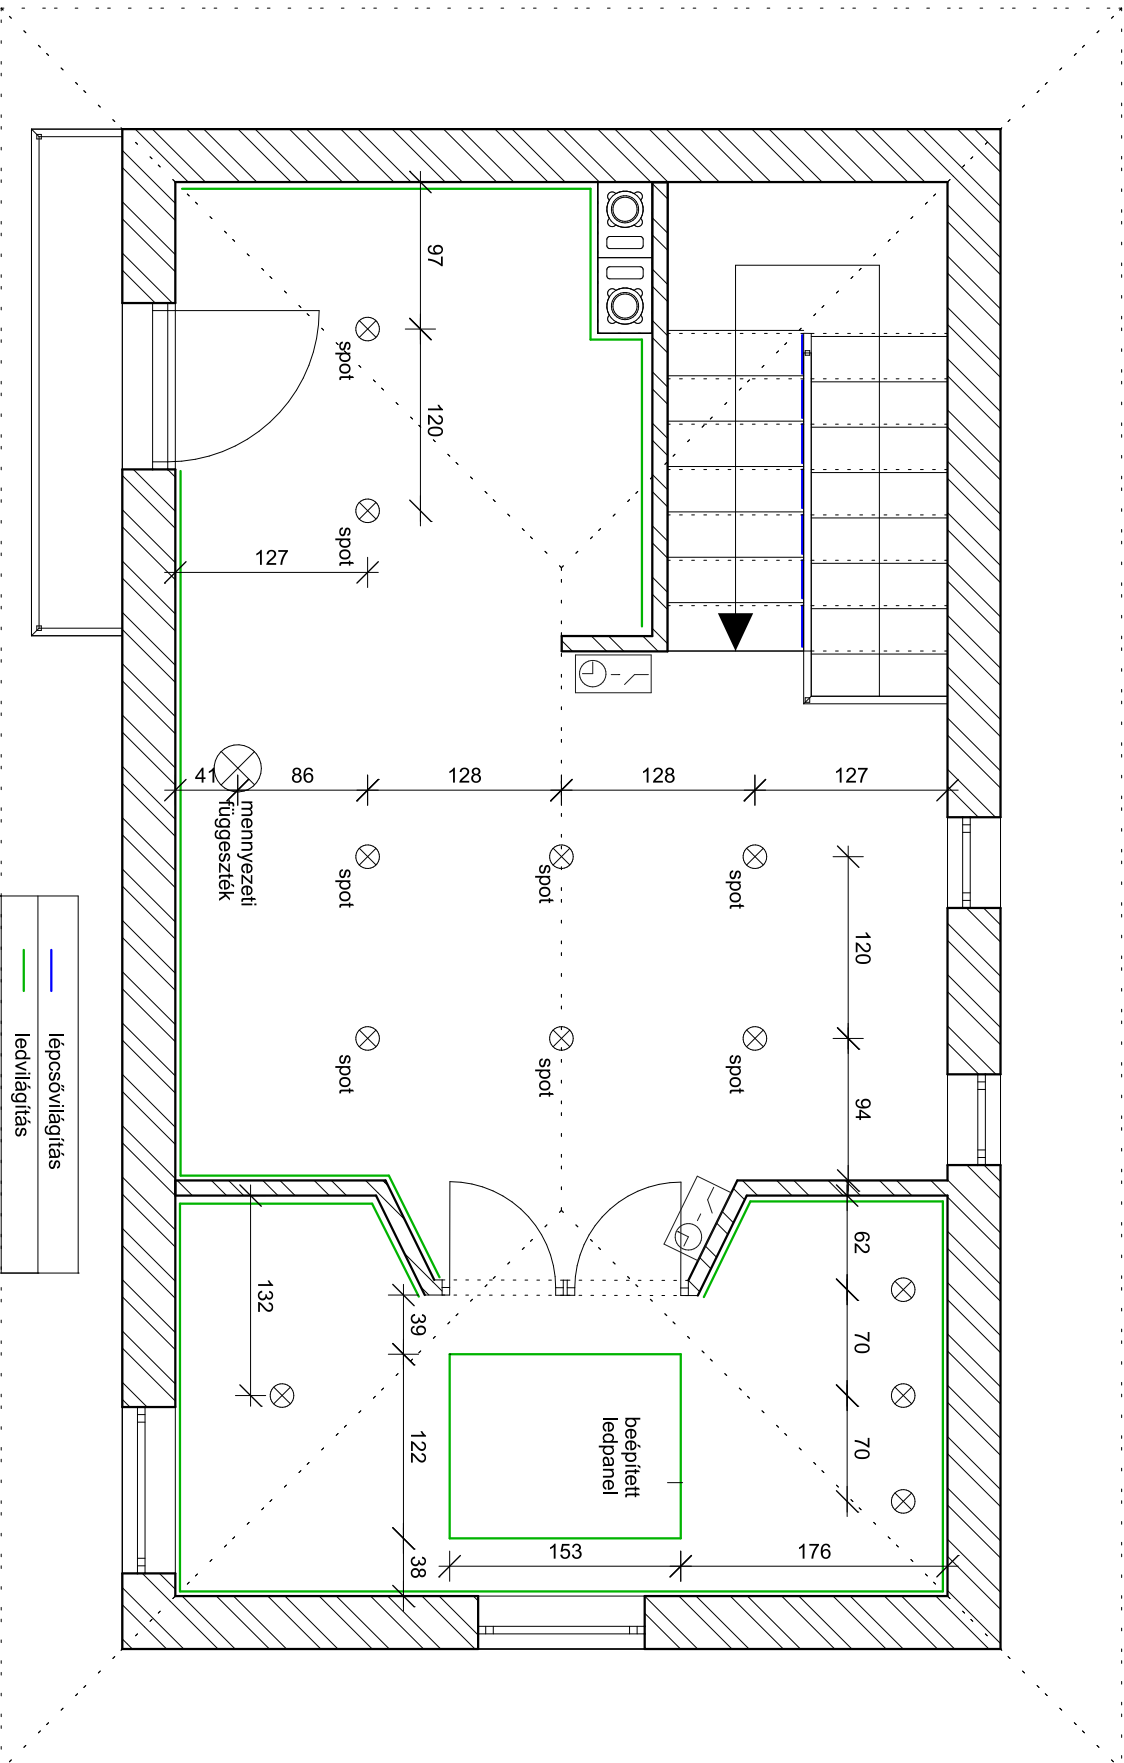

földszinti alaprész világítás terv

Méretarány 1:50

Emeleti lámpakiosztás

Méretarány 1:50

—	lápcsóvilágítás
—	ledvilágítás
⊗	spotlámpa
⊗	mennyezeti függeszték
⊕	inels kapcsolótábla