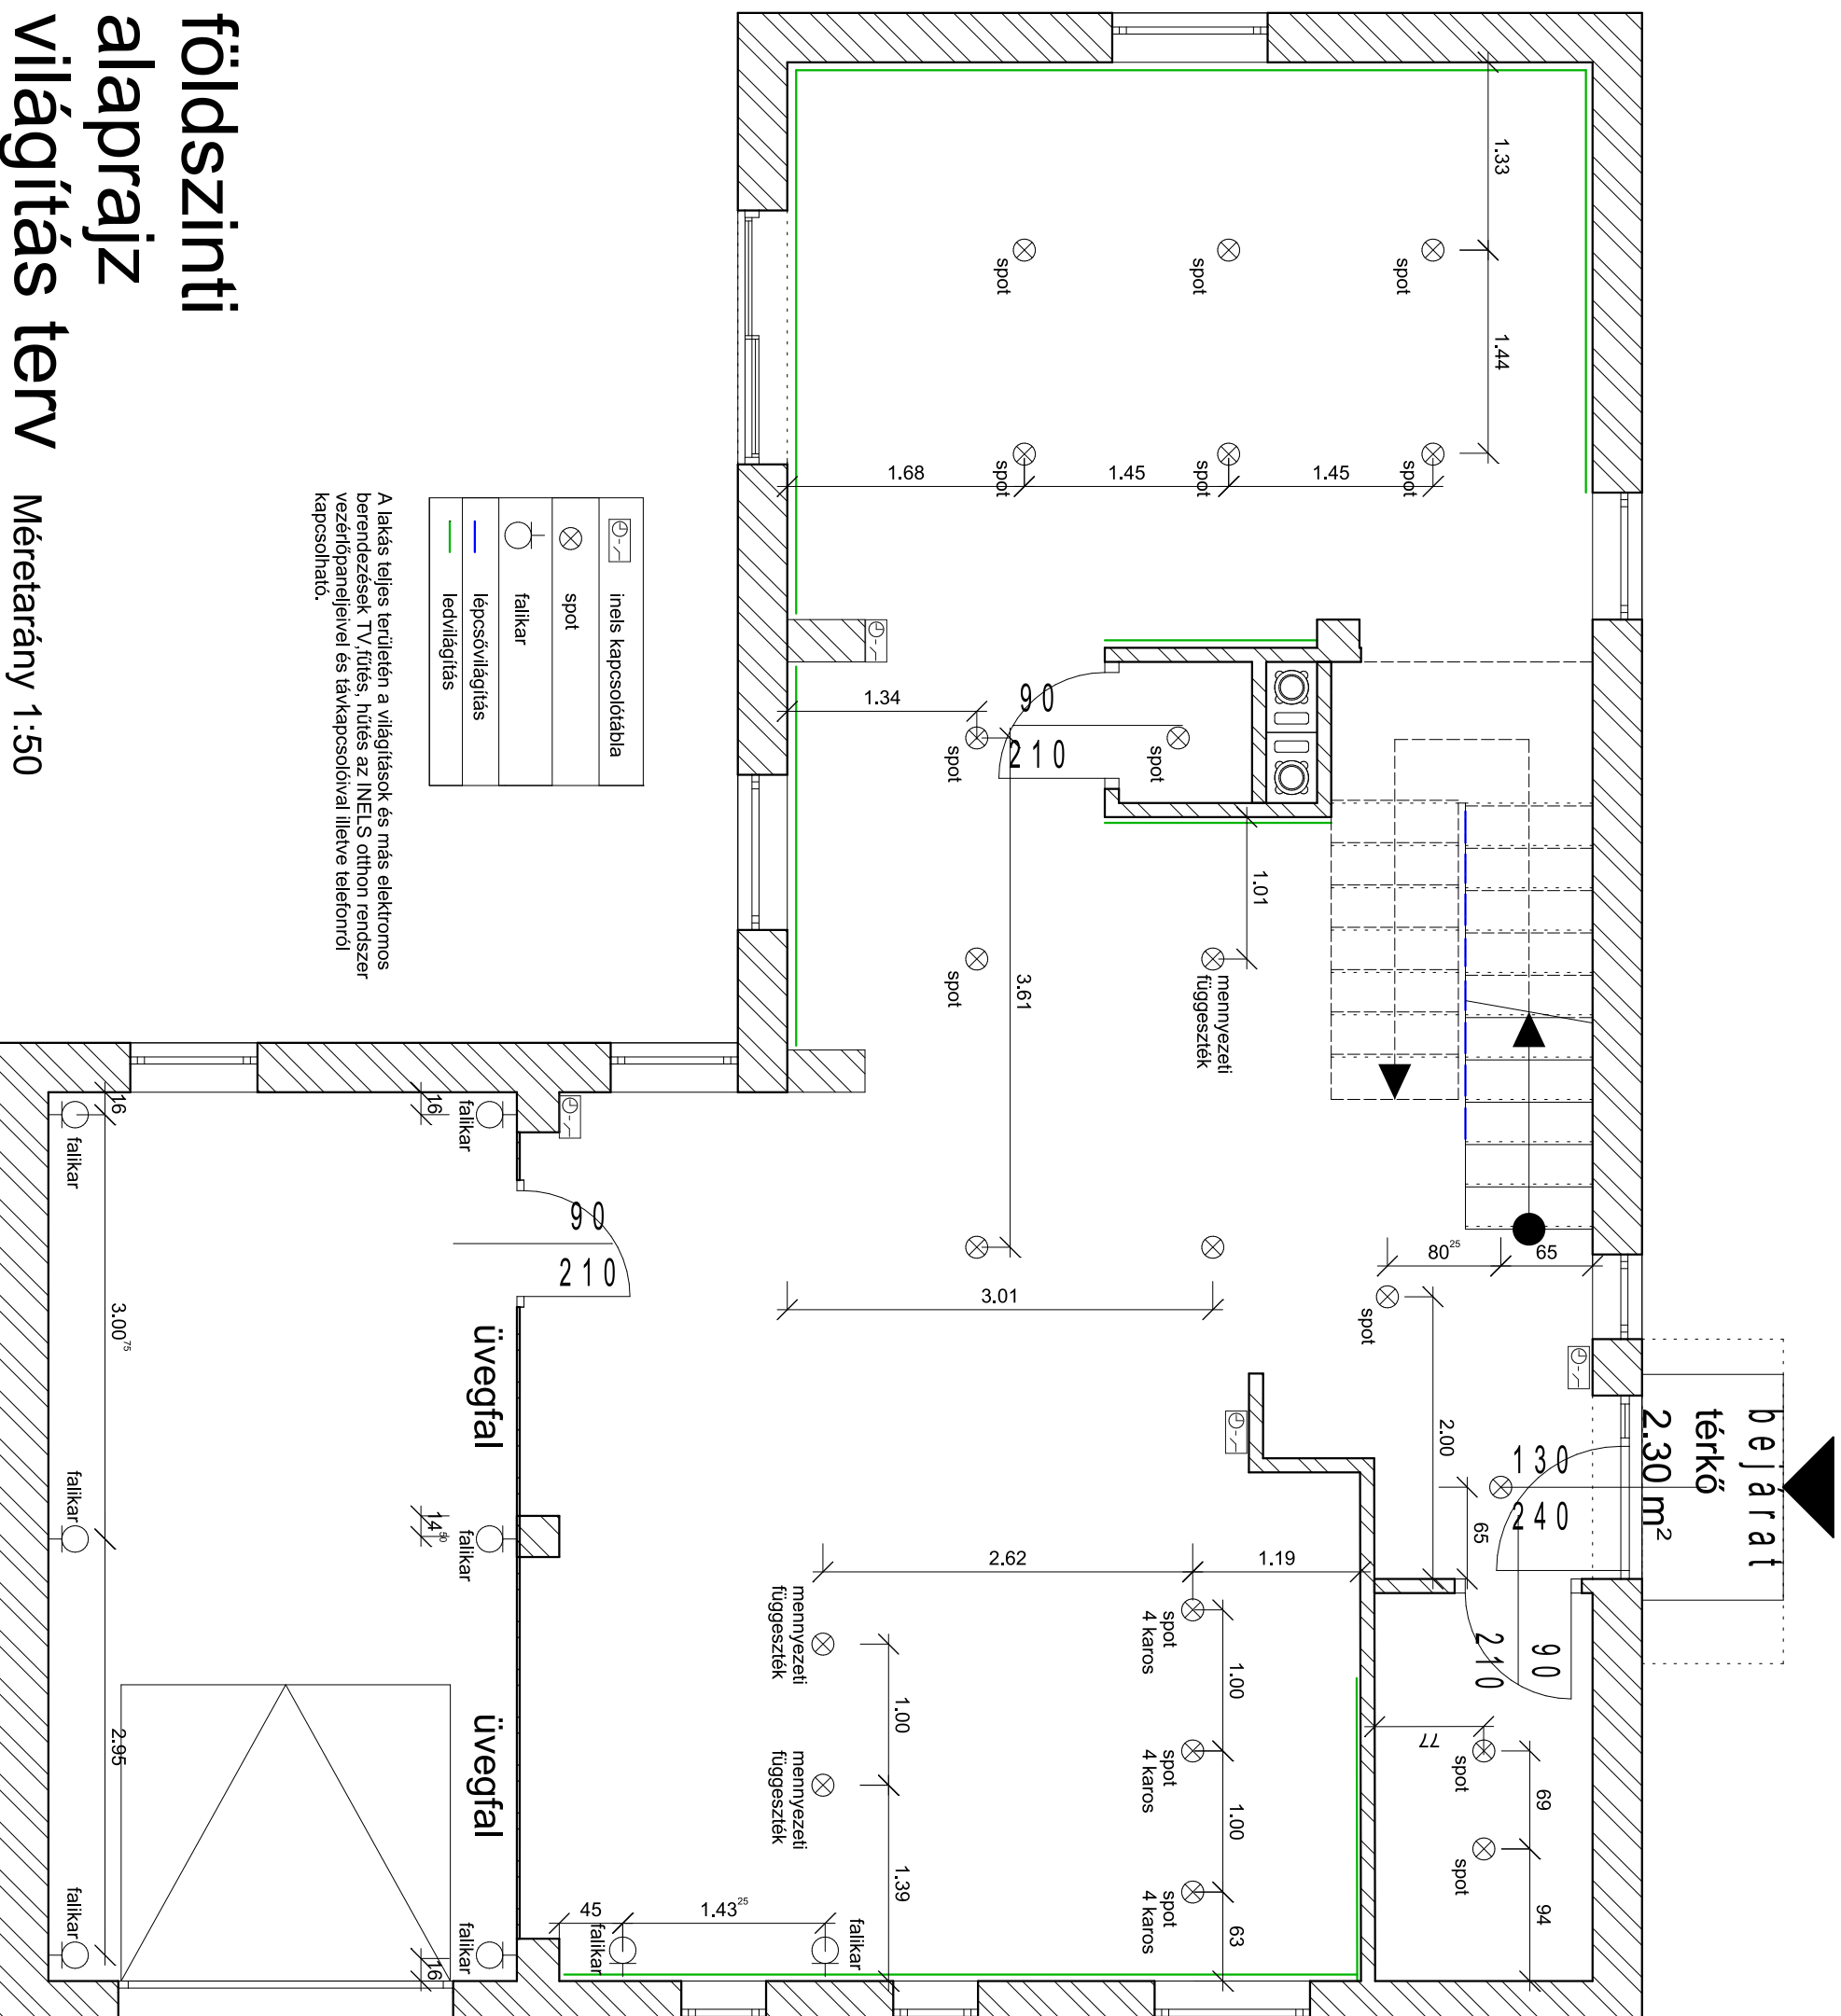

földszinti alaprész világítás terv

Méretarány 1:50

Emeleti lámpakiosztás

Méretarány 1:50

—	lápcsóvilágítás
—	ledvilágítás
⊗	spotlámpa
⊗	mennyezeti függeszték
⊕	inels kapcsolótábla