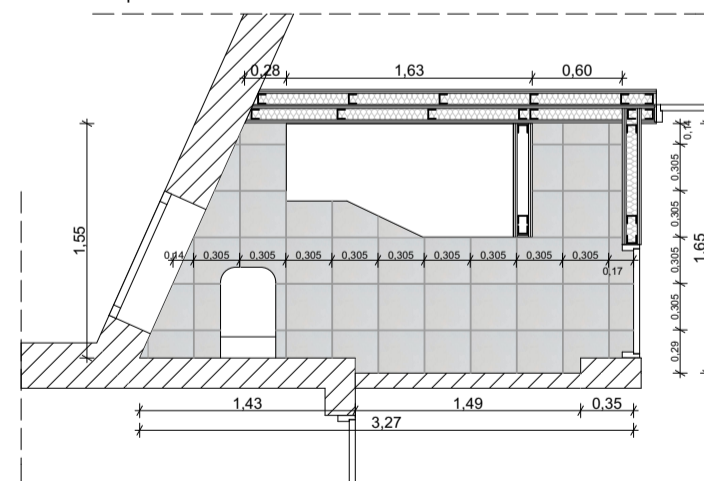

Falburkolási terv a fürdőszoba É-i falára M=1:20  
(falra szerelt bútorok nélkül)

burkolat: Equipe Metro  
Patchwork Colours, 7,5x25cm  
fugázóanyag: Mapei Keracolor FF Flex 100, fehér  
ragasztó: Mapei Adesilex P9  
vízszigetelés: Mapei Mapelastic

Csempék elhelyezése falon M=1:5

Fürdőszoba padlóburkolat kiosztás M=1:50

padlóburkolat: Zalakerámia Carneval ZLG 291  
fugázó: Mapei Keracolor FF Flex 113, cementszürke  
ragasztó: Mapei Adesilex P9  
vízszigetelés: Mapei Mapelastic