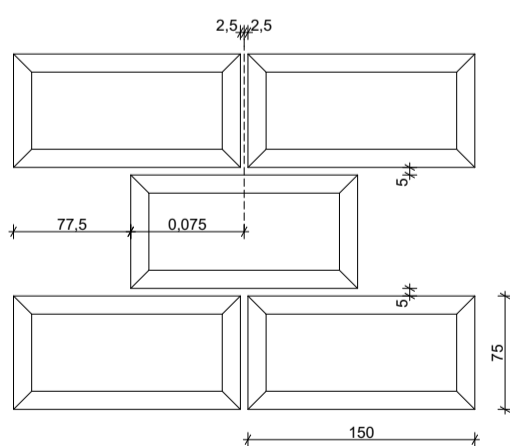

Falburkolási terv a fürdőszoba É-i falára M=1:20  
(falra szerelt bútorok nélkül)

burkolat: Equipe Metro  
Patchwork Colours, 7,5x25cm  
fugázóanyag: Mapei Keracolor FF Flex 100, fehér  
ragasztó: Mapei Adesilex P9  
vízszigetelés: Mapei Mapelastic

Csempék elhelyezése falon M=1:5

Fürdőszoba padlóburkolat kiosztás M=1:50

padlóburkolat: Zalakerámia Carneval ZLG 291  
fugázó: Mapei Keracolor FF Flex 113, cementszürke  
ragasztó: Mapei Adesilex P9  
vízszigetelés: Mapei Mapelastic