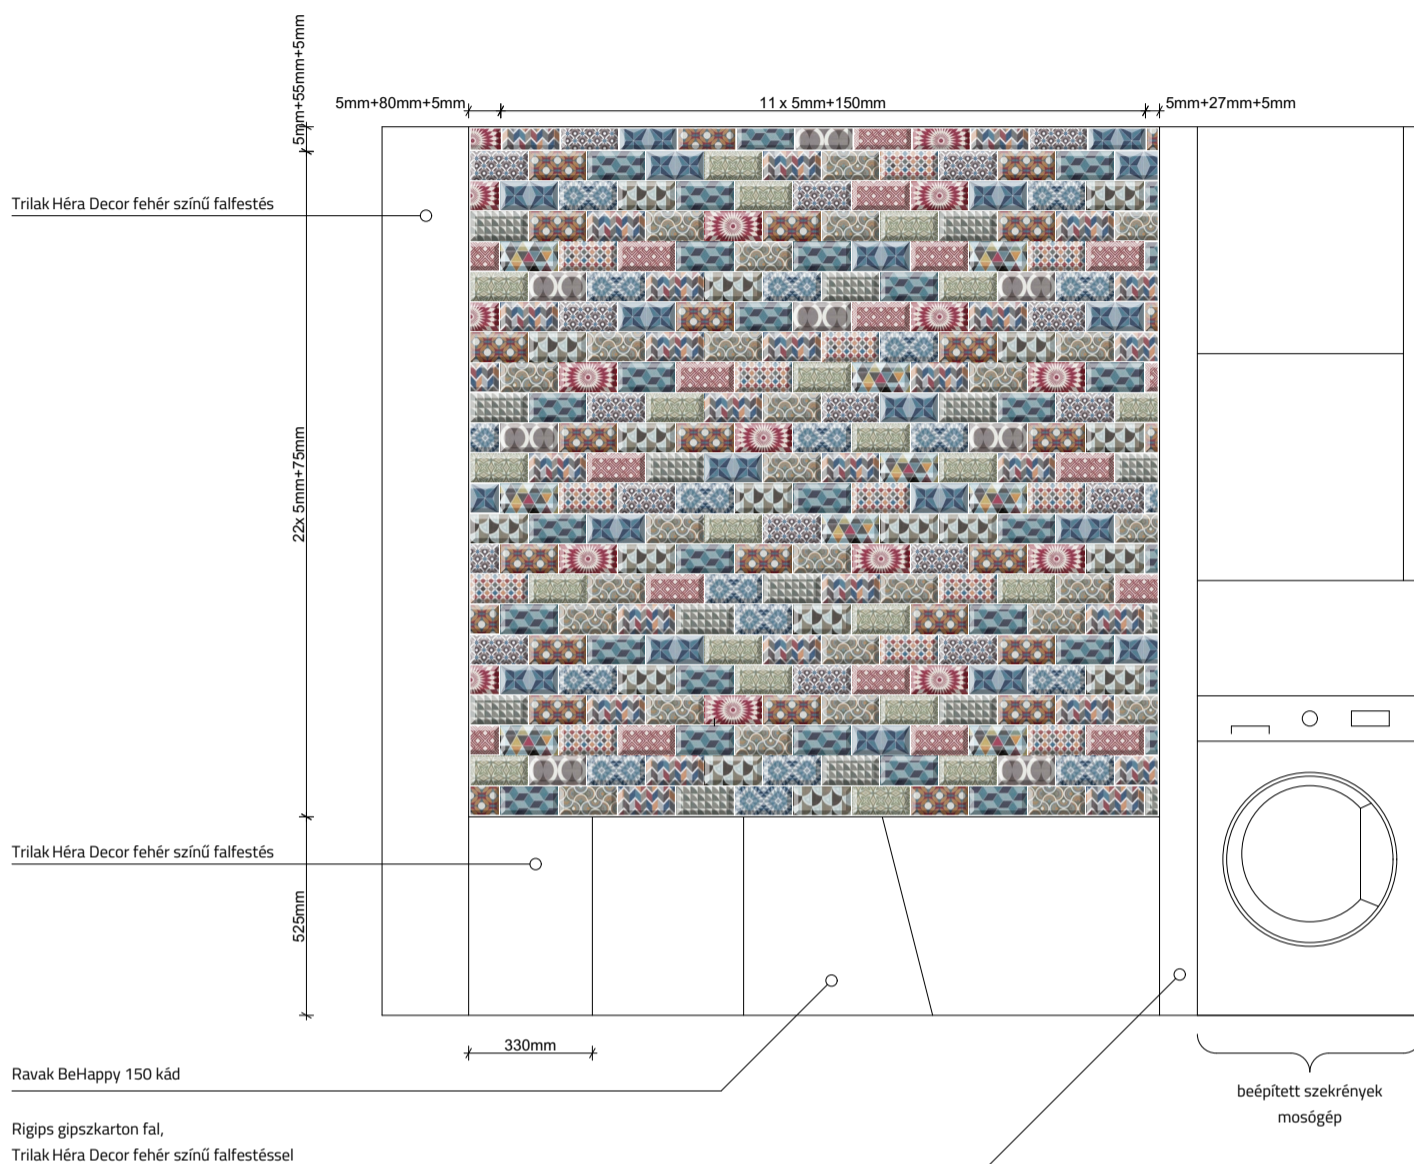

Falburkolási terv a fürdőszoba É-i falára M=1:20  
(falra szerelt bútorok nélkül)

burkolat: Equipe Metro  
Patchwork Colours, 7,5x25cm  
fugázóanyag: Mapei Keracolor FF Flex 100, fehér  
ragasztó: Mapei Adesilex P9  
vízszigetelés: Mapei Mapelastic

Csempék elhelyezése falon M=1:5

Fürdőszoba padlóburkolat kiosztás M=1:50

padlóburkolat: Zalakerámia Carneval ZLG 291  
fugázó: Mapei Keracolor FF Flex 113, cementszürke  
ragasztó: Mapei Adesilex P9  
vízszigetelés: Mapei Mapelastic