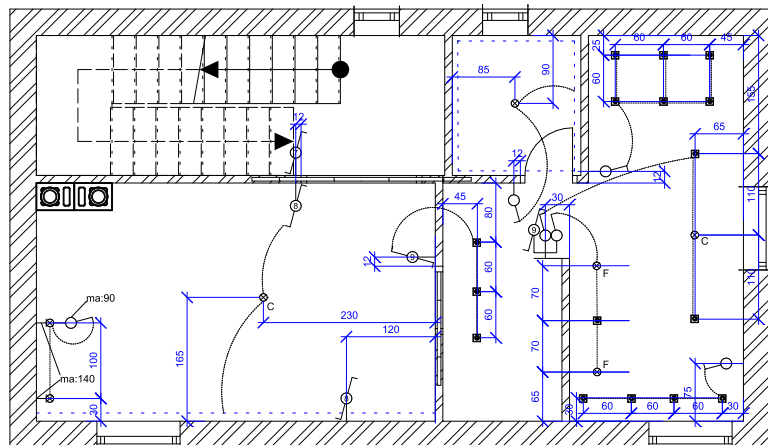

Terv megnevezése	Helyszín	Méretarány	Pályázó kódja	Dátum
Kapcsolási terv	1573/7/A/2 lakás	M=1:100	MXMGBLqX5KPTgsqn	2016.01.