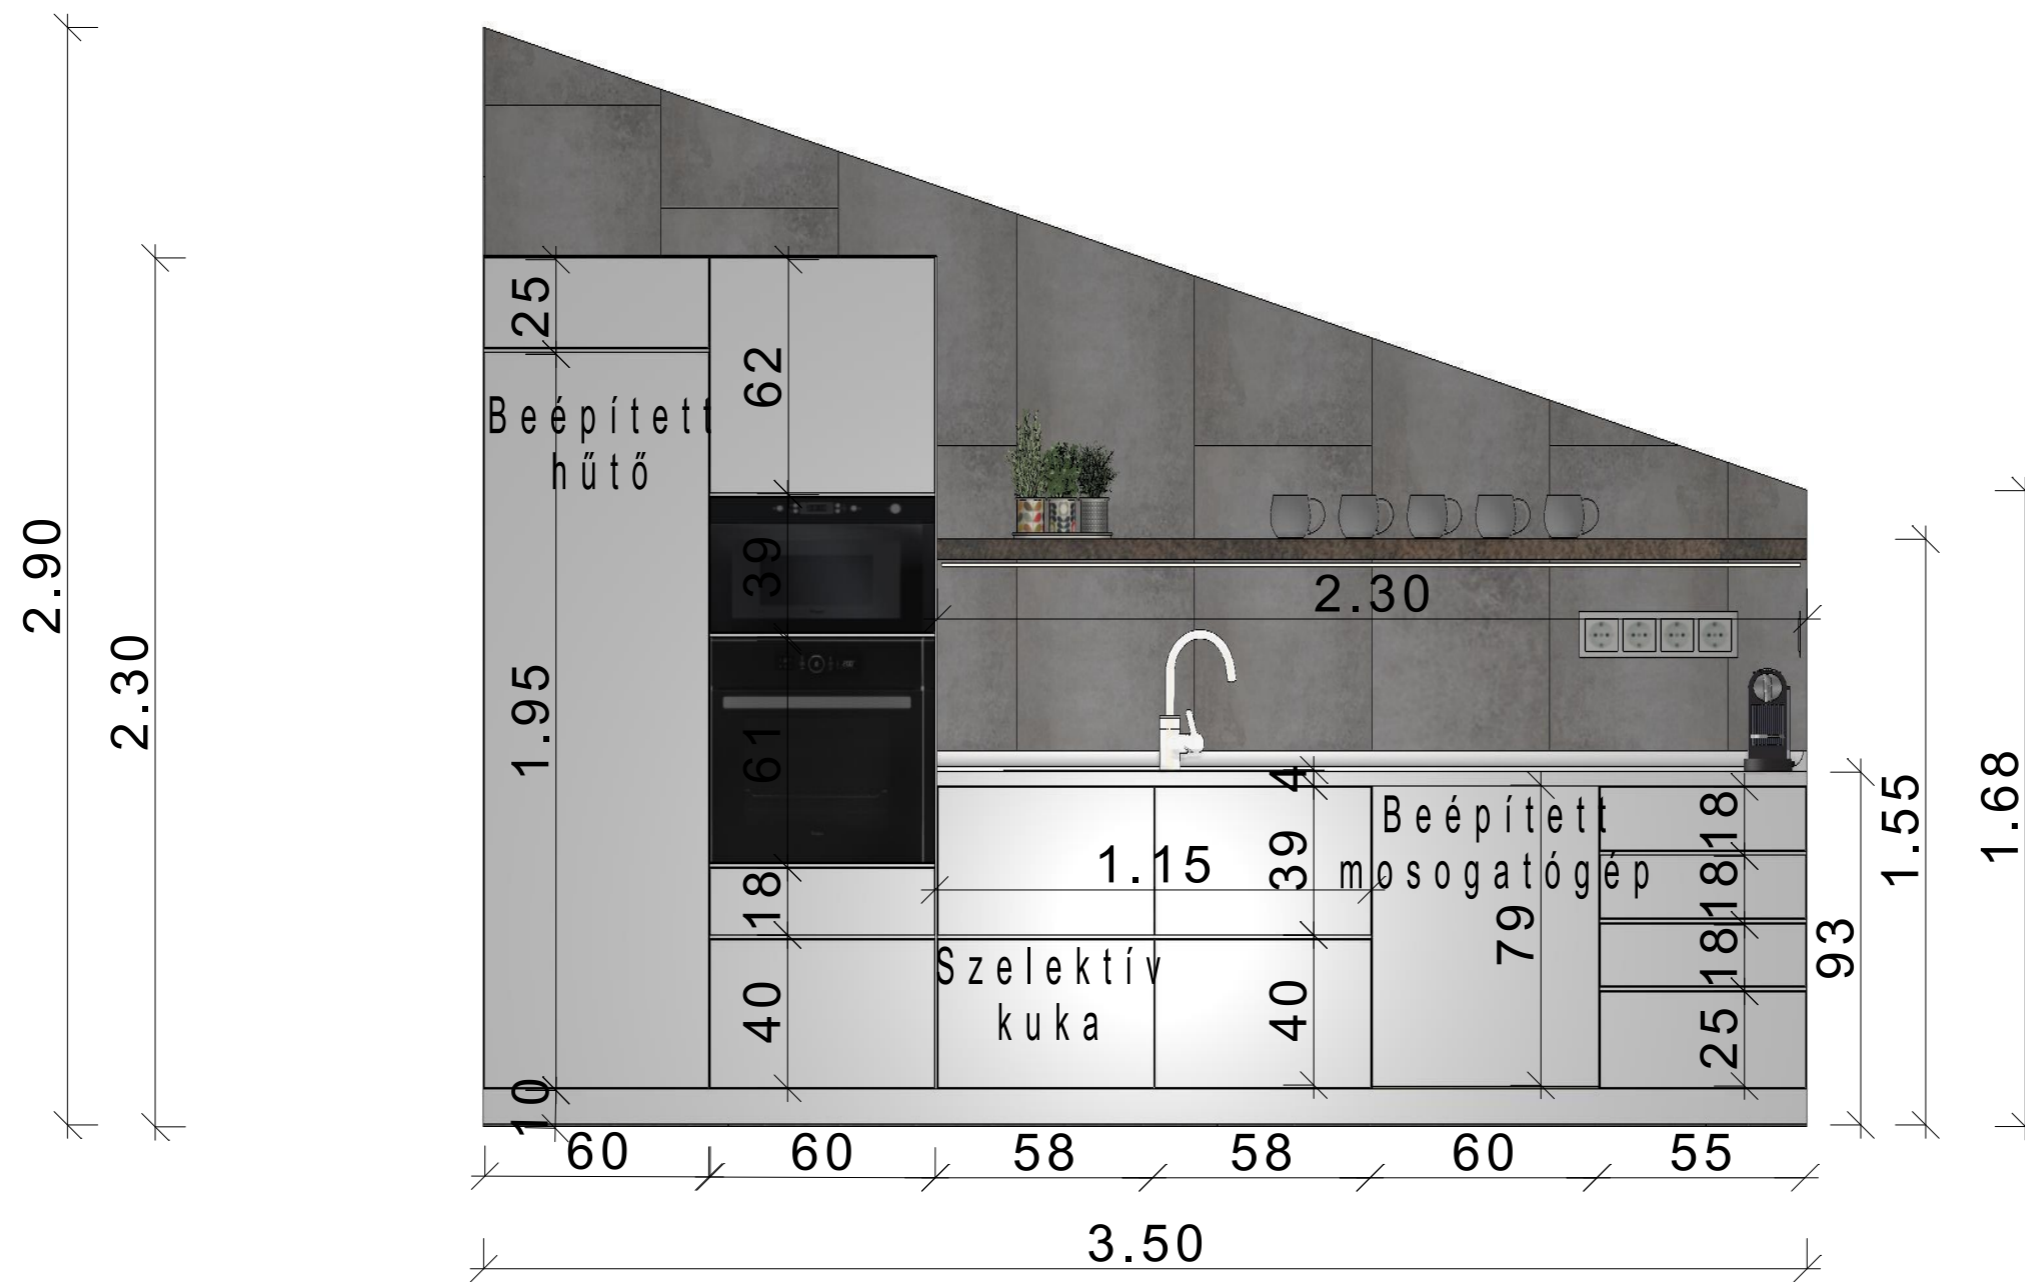

FALNÉZET A KONYHABÚTOR KIOSZTÁSÁRÓL

M = 1:20

Style&Draw Pályázat 2016

"A" Feladat: Tetőtéri lakás

56 nm

2017.03.26.