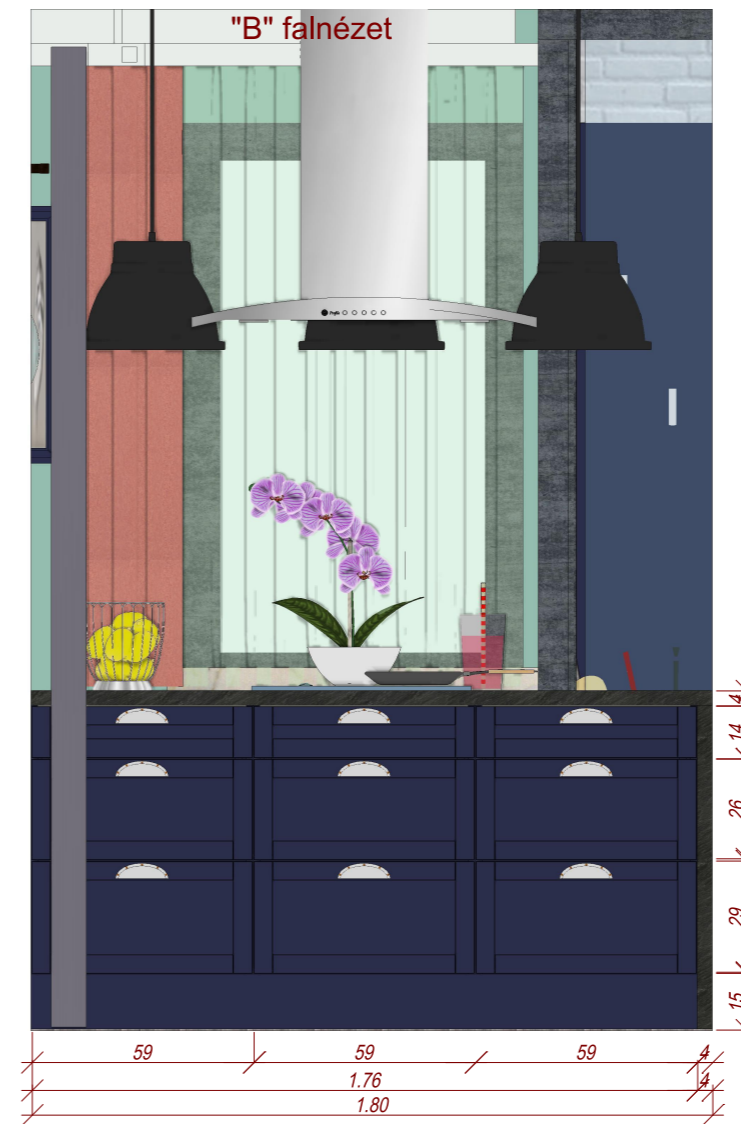

Konyhabútor kiosztási terv, Emelet

- Burkolatok, bútorlapok, beépített háztartási gépek, szanitérek
- Egger bútorlap, Kvarc indigó, F438 ST2
 - Munkalap, fekete kő hatású
 - Fehér színű bontott téglafalburkolat
 - Marmorin Nero mosogató 800 x 610 x 207 mm, bal oldali, szín: 12 - Black Metallic
 - Whirlpool WCIO 3032 PE mosogatógép
 - Whirlpool mikrohullámú sütő, 901NB 858790129920 AMW 901NB
 - Whirlpool sütő AKZ-560-NB_858556001010
 - Whirlpool sütő AKZ-560-NB_858556001010
 - Whirlpool sütő AKZ-560-NB_858556001010
 - Whirlpool sütő AKZ-560-NB_858556001010