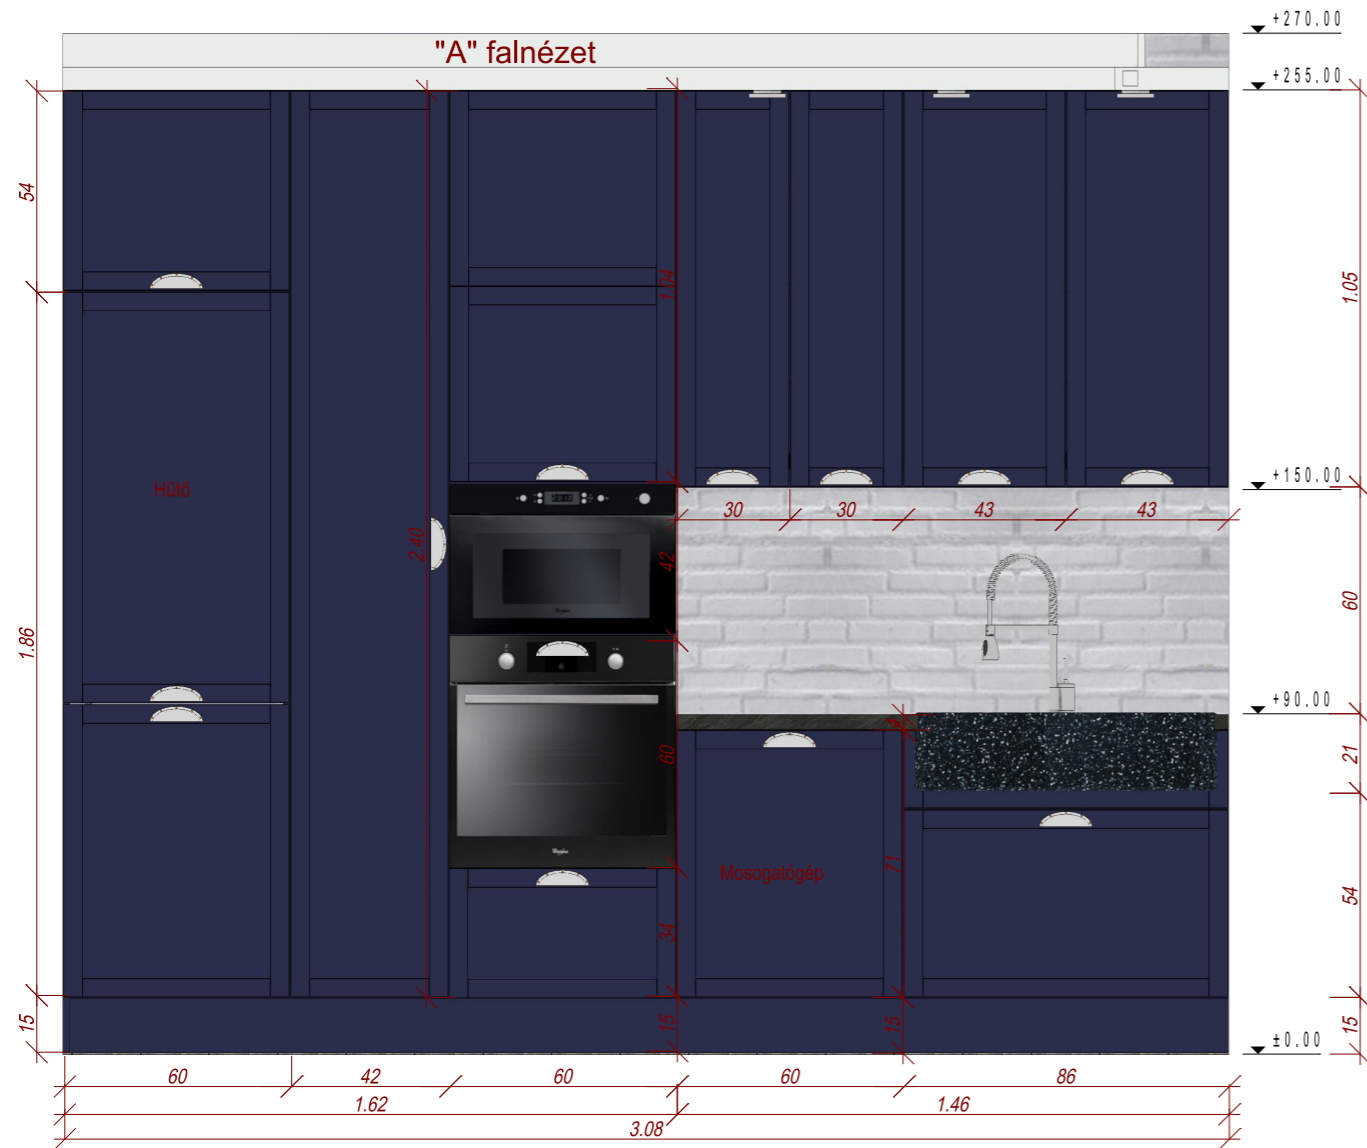

Konyhabútor kiosztási terv, Emelet

- Burkolatok, bútorlapok, beépített háztartási gépek, szanitérek
- Egger bútorlap, Kvarc indigó, F438 ST2
 - Munkalap, fekete kő hatású
 - Fehér színű bontott téglafalburkolat
 - Marmorin Nero mosogató 800 x 610 x 207 mm, bal oldali, szín: 12 - Black Metallic
 - Whirlpool WCIO 3032 PE mosogatógép
 - Whirlpool mikrohullámú sütő, 901NB 858790129920 AMW 901NB
 - Whirlpool sütő AKZ-560-NB_858556001010
 - Whirlpool sütő AKZ-560-NB_858556001010
 - Whirlpool sütő AKZ-560-NB_858556001010
 - Whirlpool sütő AKZ-560-NB_858556001010