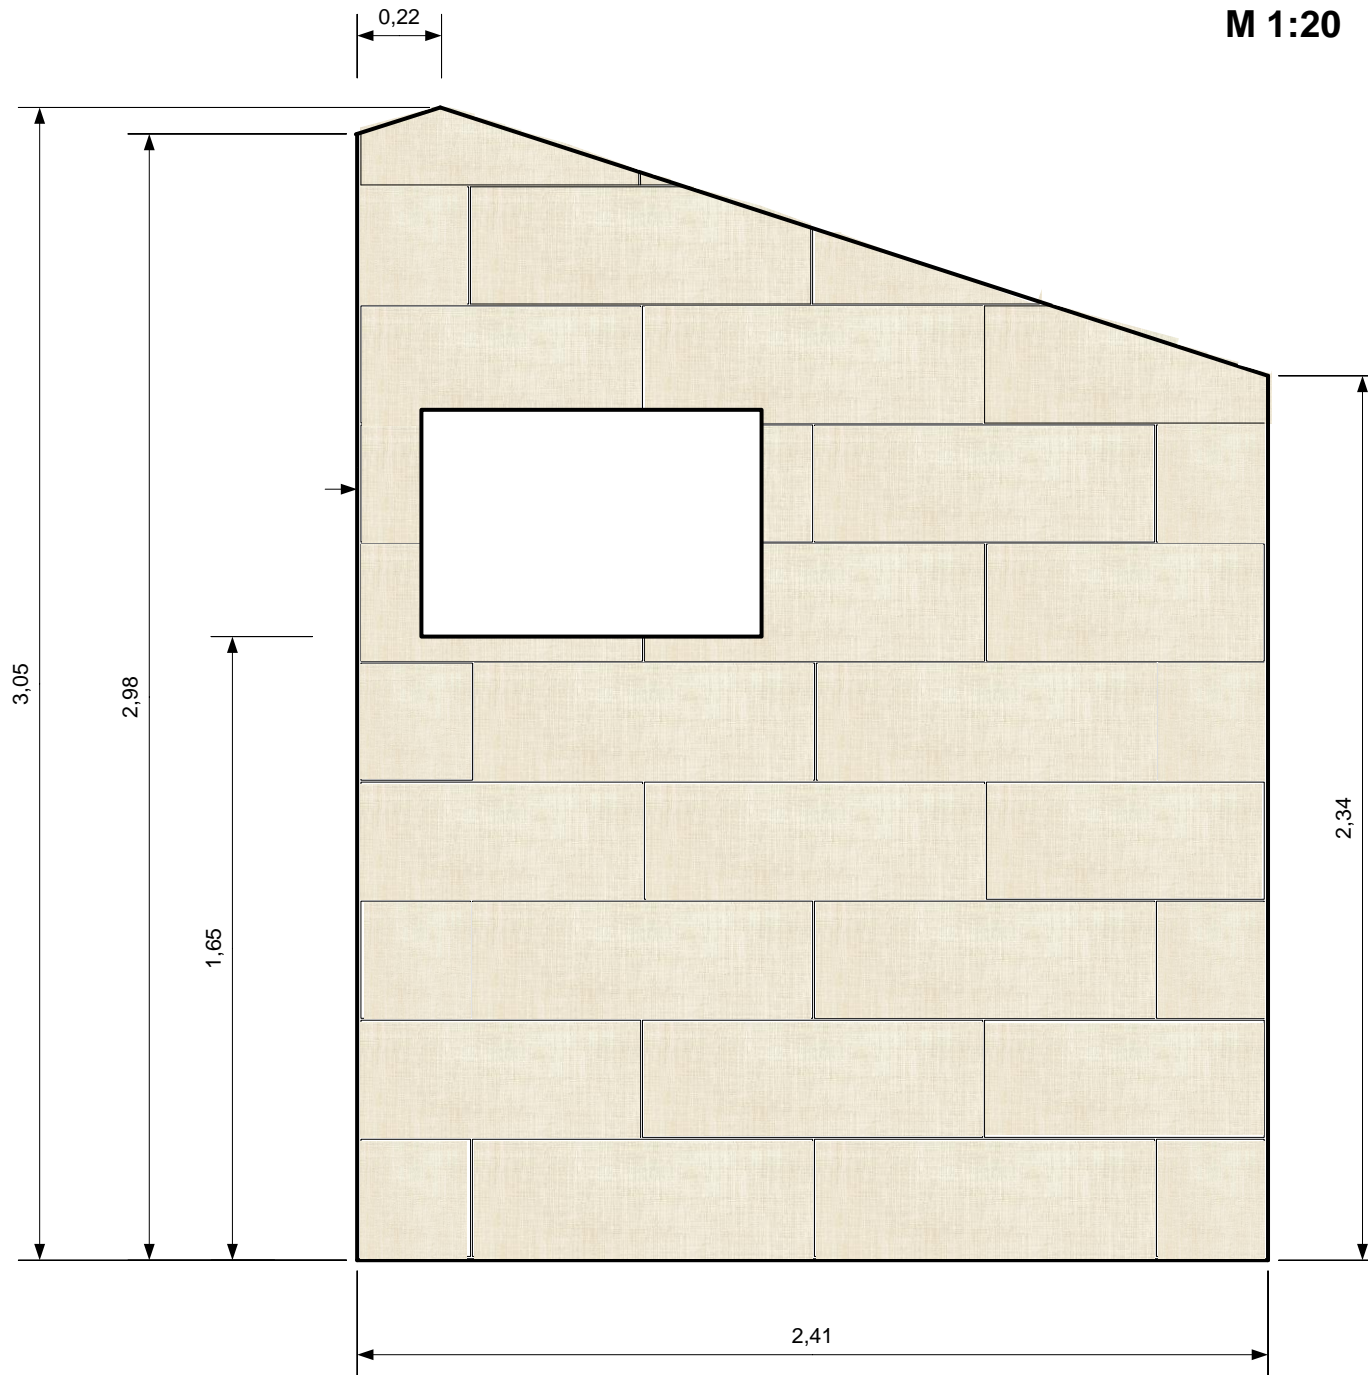

Fürdőszoba falburkolási terv
M 1:20

Porcelanosa LINO DORE falicsempé
Méret: 31,6x90x0,9 cm

Keracolor FF 130 Jázmin fuga, 2 mm