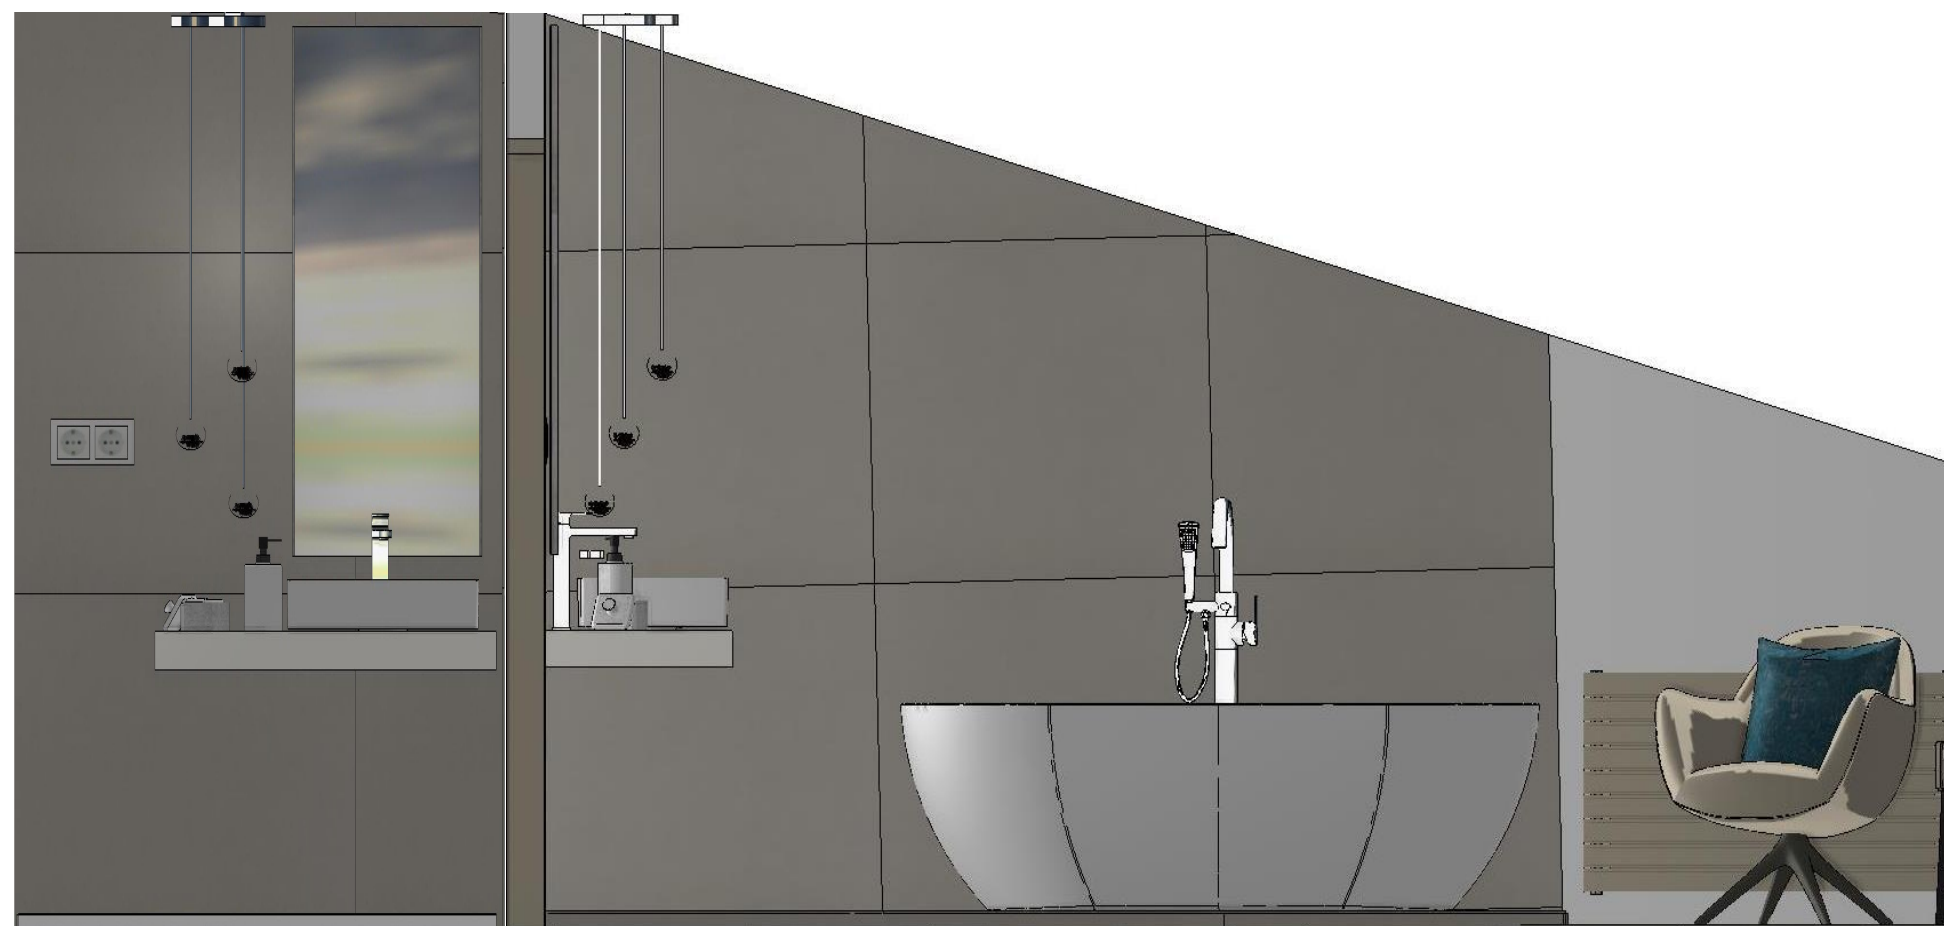

# FALBURKOLÁSI TERV A HÁLÓSZOBÁBAN TALÁLHATÓ FÜRDŐSZOBA-RÉSZ FALAIRÓL

M = 1:20

ARGENTA / Dogana Tenue beton hatású burkolólap 90x90 cm

Style&Draw Pályázat 2016

"A" Feladat: Tetőtéri lakás

56 nm

2017.03.26.