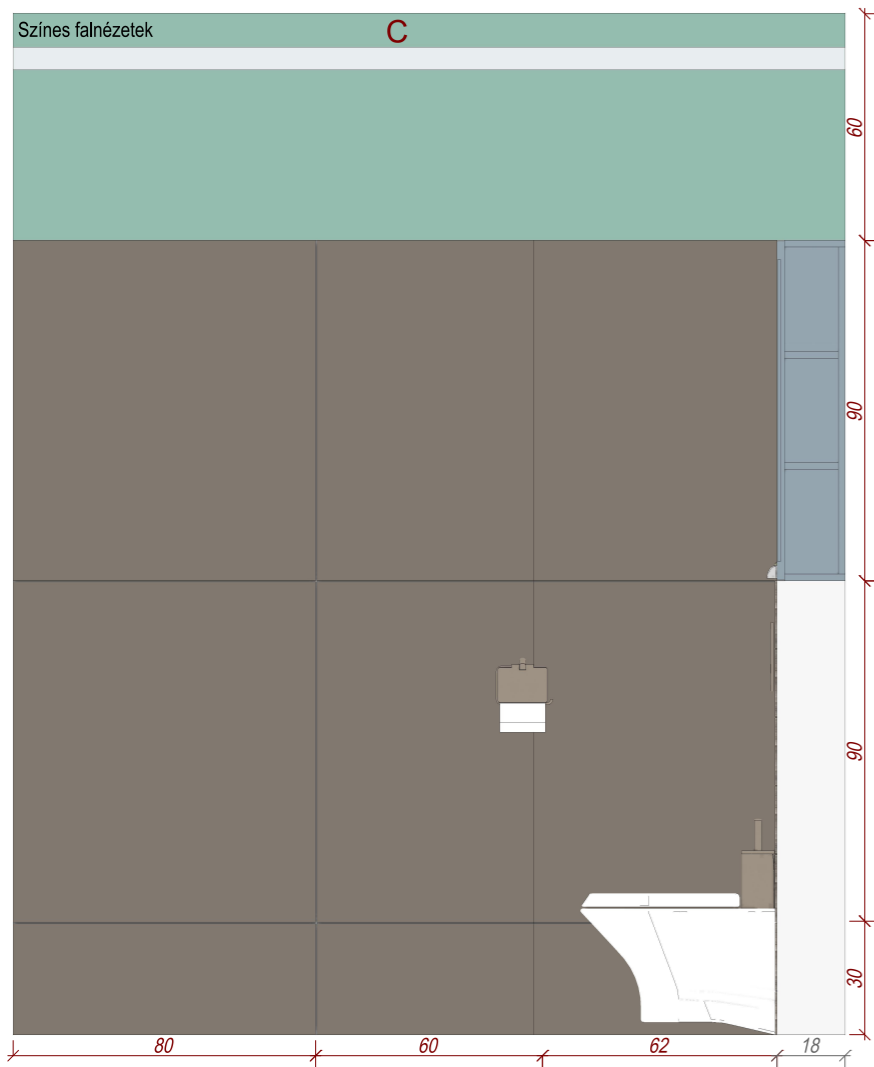

Burkolatkiosztási terv, Földszint Gyerekfürdő

Burkolatok

-  Argenta Tanum Musson 90x90 cm, Plomo
-  Argenta Tanum Musson hexagon, 3x3 cm, Plomo
-  A Vízálló vinyl padló, 1219x178mm, VGW100T, Designflooring, Aged Redwood Lerakás kötésben, 45 cm eltolással
-  Trilak, selyemfényű, mosható Héra falfesték, NCS S 2020-B90G

Jelmagyarázat

- A** Falnézetek
-  50 Burkolat méretezés
-  50 Falméret
-  50 Egyéb méretezés
-  Burkolatkiosztás kezdőpontja
-  Valamely távolság fele

WC parapetfal

WC parapetfal mosdó felőli oldalfalán a Vinyl folytatólagosan burkolandó.

"B" Családi ház kategória
 Fürdőszoba falburkolat, gyerekfürdő
 Nyomatási méret: A3
 M 1:20
 2017. március 26.