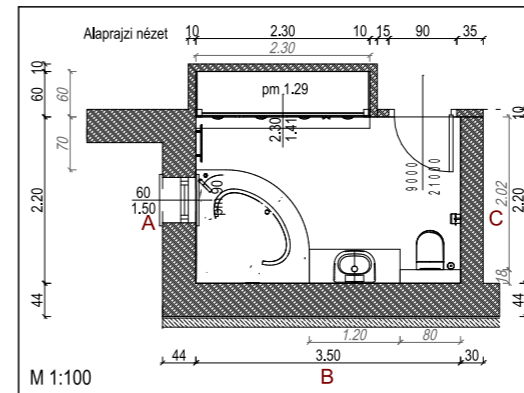

Burkolatkiosztási terv, Földszint Gyerekfürdő

Burkolatok

-  Argenta Tanum Musson 90x90 cm, Plomo
-  Argenta Tanum Musson hexagon, 3x3 cm, Plomo
-  A Vízálló vinyl padló, 1219x178mm, VGW100T, Designflooring, Aged Redwood Lerakás kötésben, 45 cm eltolással
-  Trilak, selyemfényű, mosható Héra falfesték, NCS S 2020-B90G

Jelmagyarázat

- A** Falnézetek
-  50 Burkolat méretezés
-  50 Falméret
-  50 Egyéb méretezés
-  Burkolatkiosztás kezdőpontja
-  Valamely távolság fele

WC parapetfal

WC parapetfal mosdó felőli oldalfalán a Vinyl folytatólagosan burkolandó.