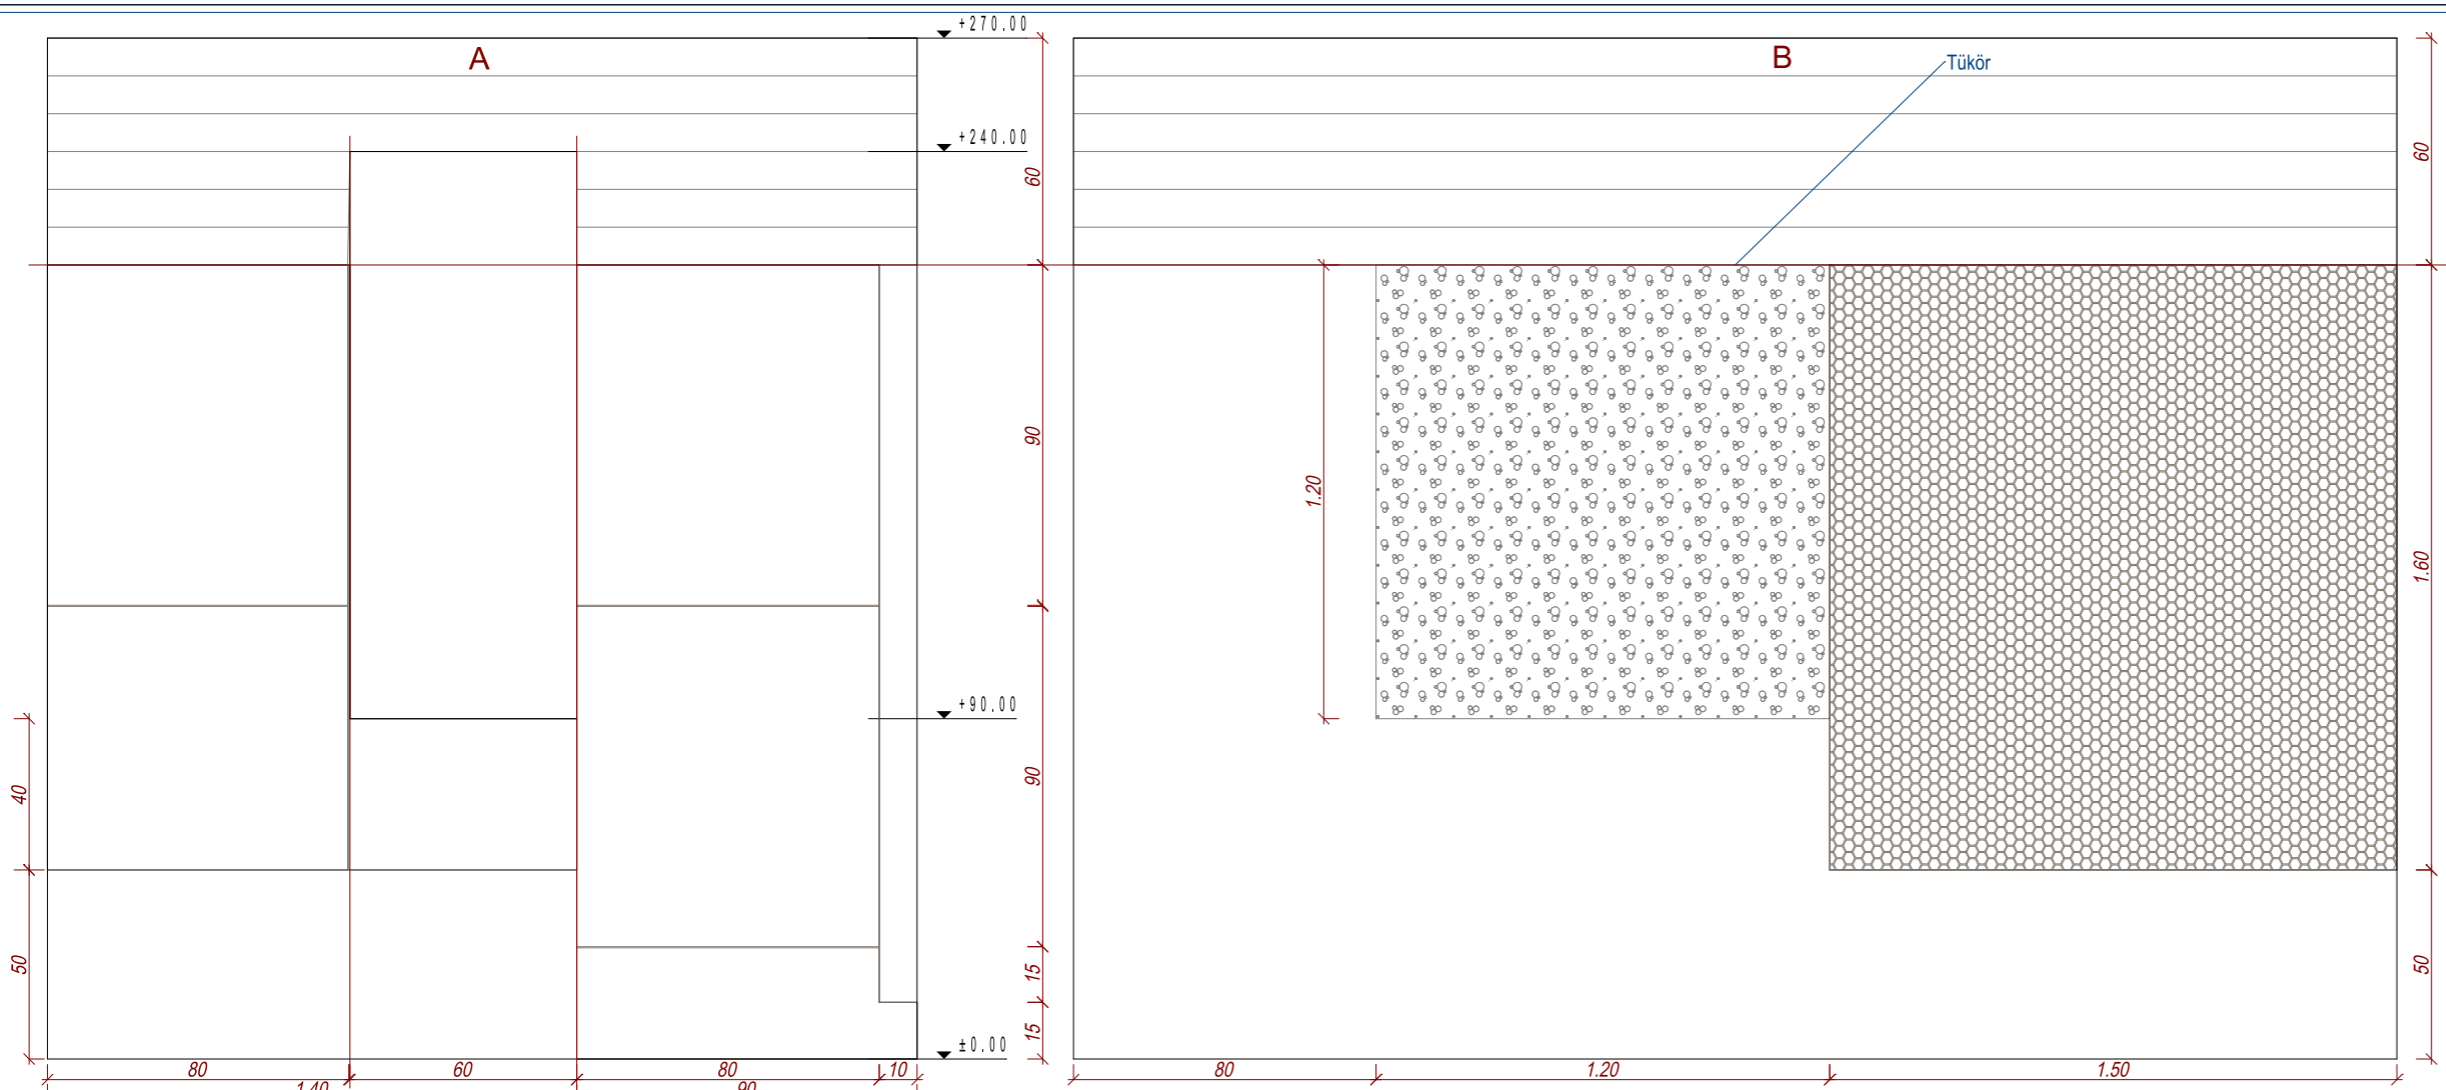

Burkolatkiosztási terv, Földszint Gyerekfürdő

| Burkolatok | |
|------------|---|
| | Argenta Tanum Musson 90x90 cm, Plomo |
| | Argenta Tanum Musson hexagon, 3x3 cm, Plomo |
| | A Vízálló vinyl padló, 1219x178mm, VGW100T, Designflooring, Aged Redwood Lerakás kötésben, 45 cm eltolással |
| | Trilak, selyemfényű, mosható Héra falfesték, NCS S 2020-B90G |

| Jelmagyarázat | |
|---------------|------------------------------|
| A | Falnézetek |
| | Burkolat méretezés |
| | Falméretek |
| | Egyéb méretezés |
| | Burkolatkiosztás kezdőpontja |
| | Valamely távolság fele |