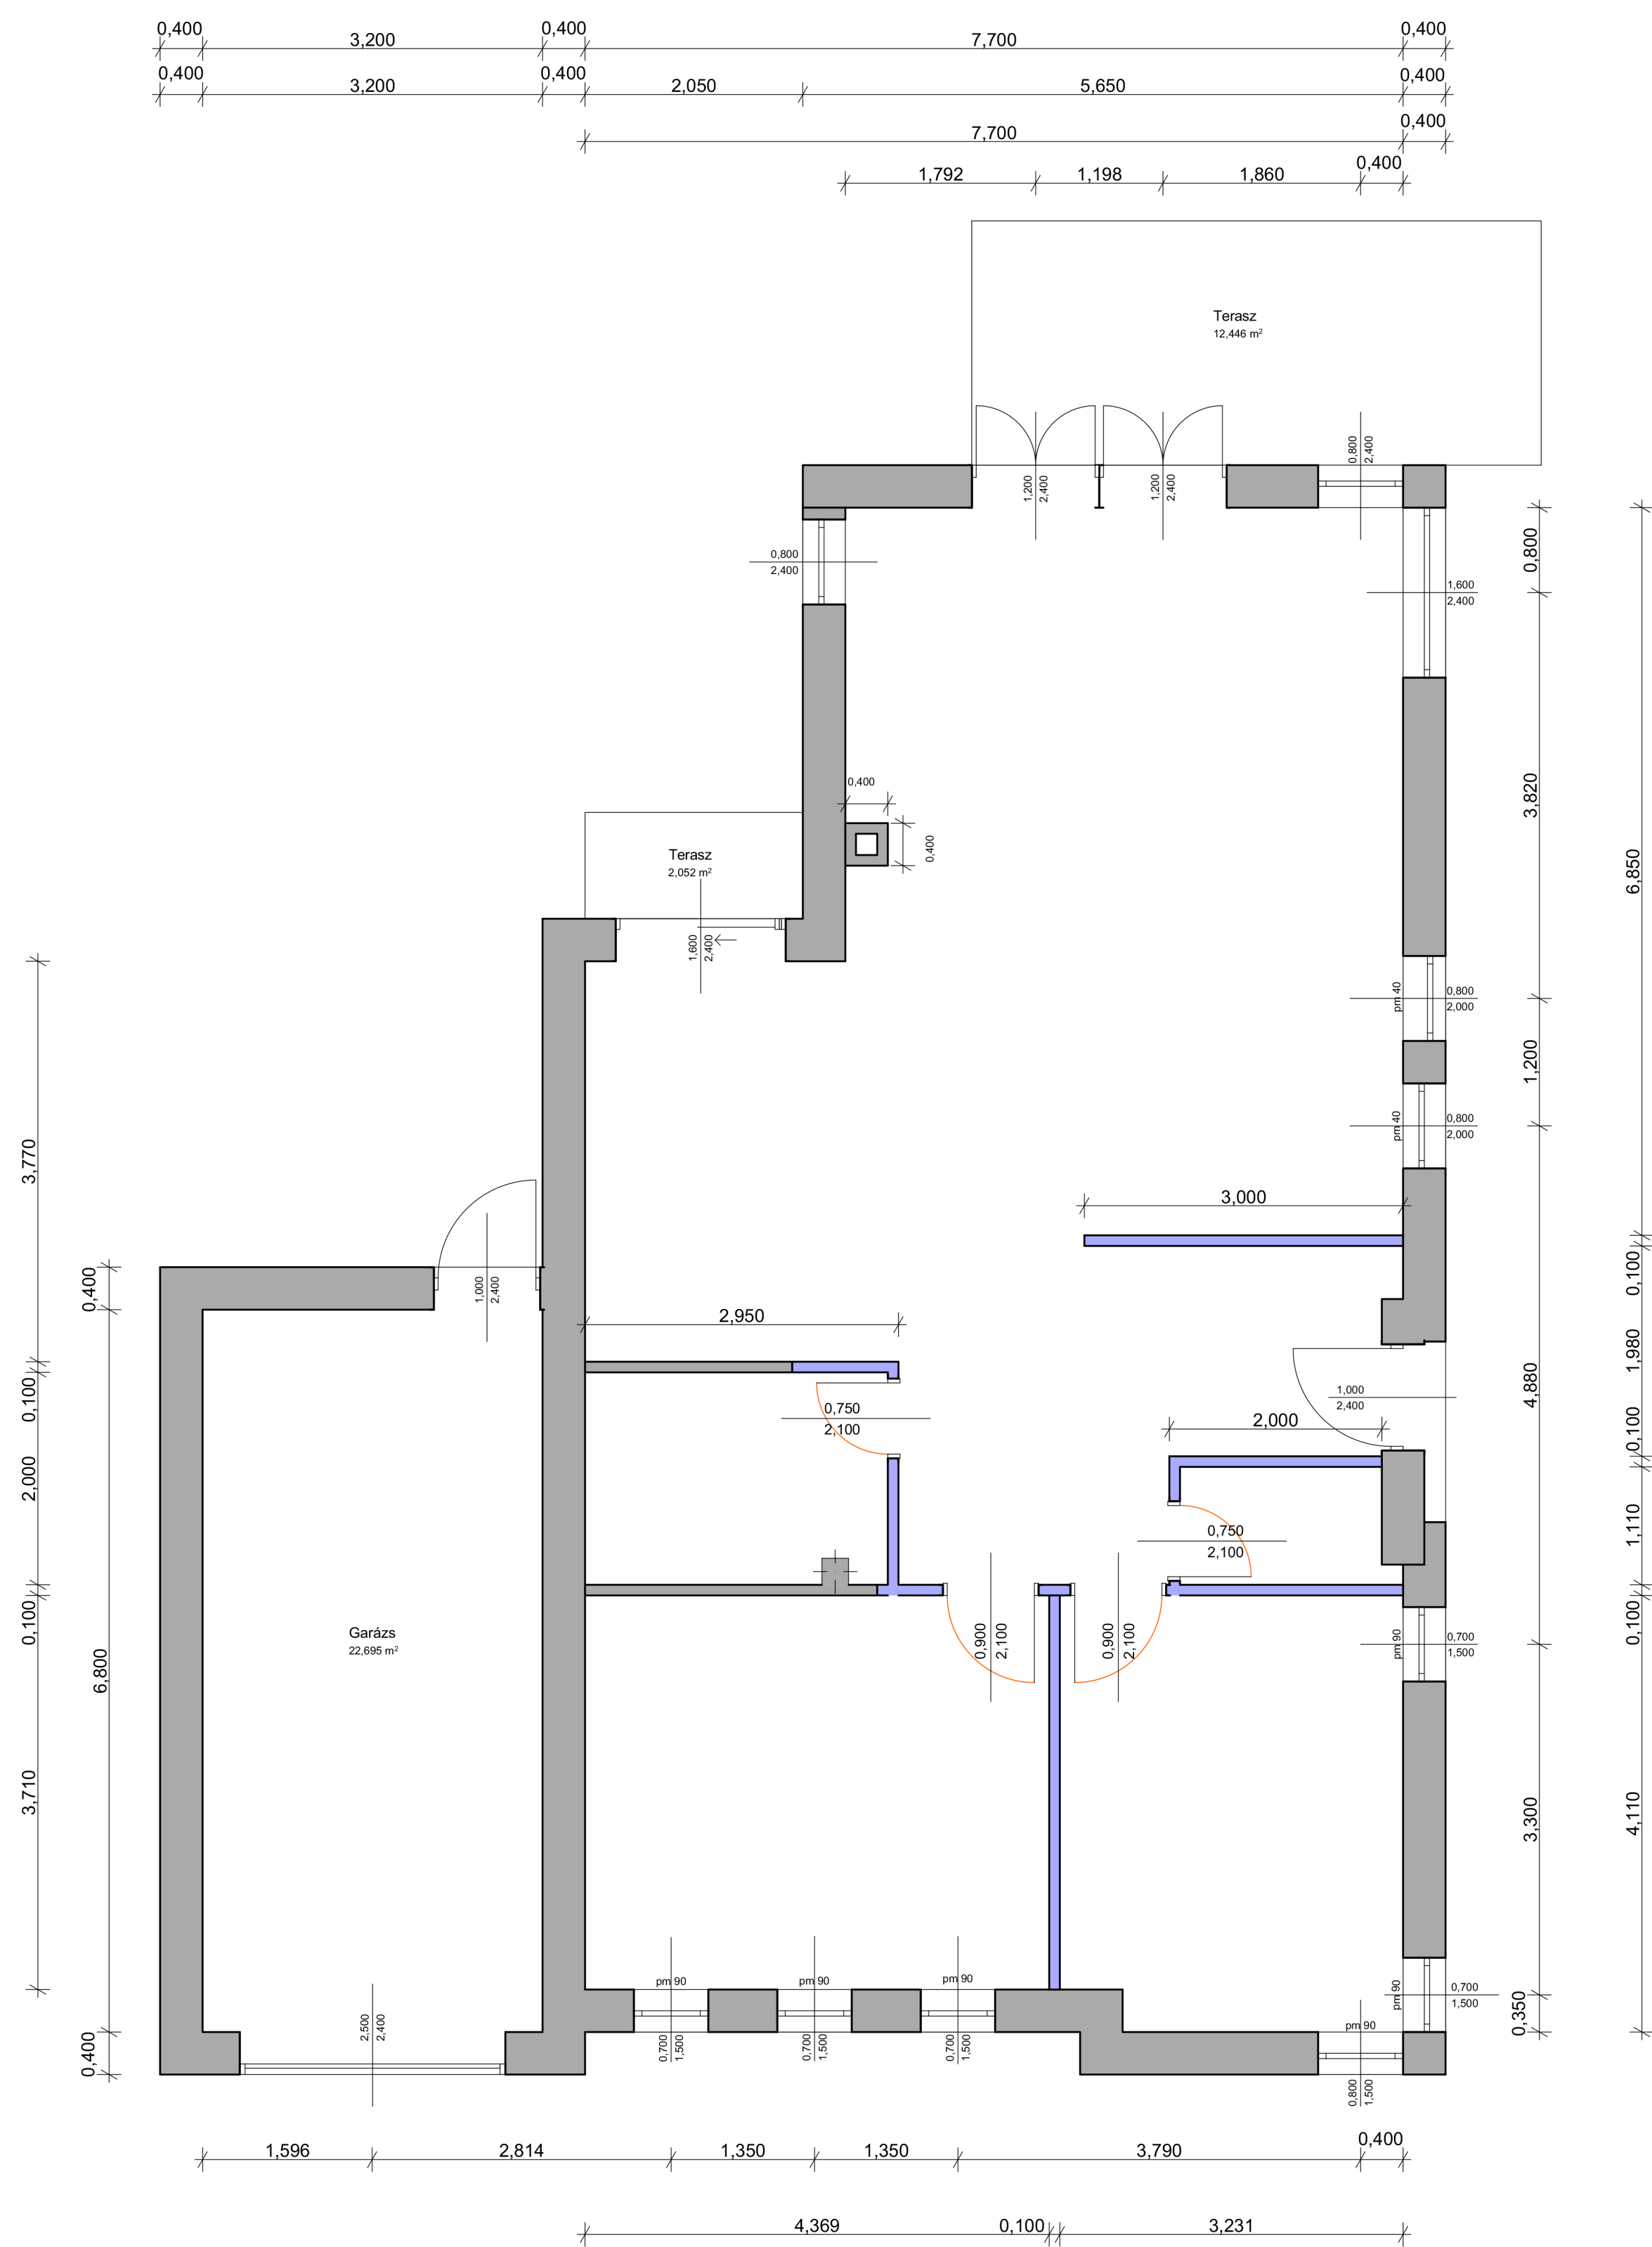

Építési alaprajz

Lakberendező otthona

M= 1:50

OthonNeked Pályázat 2018

2018. 09. 25.

Méretek a helyszínen ellenőrizendők.