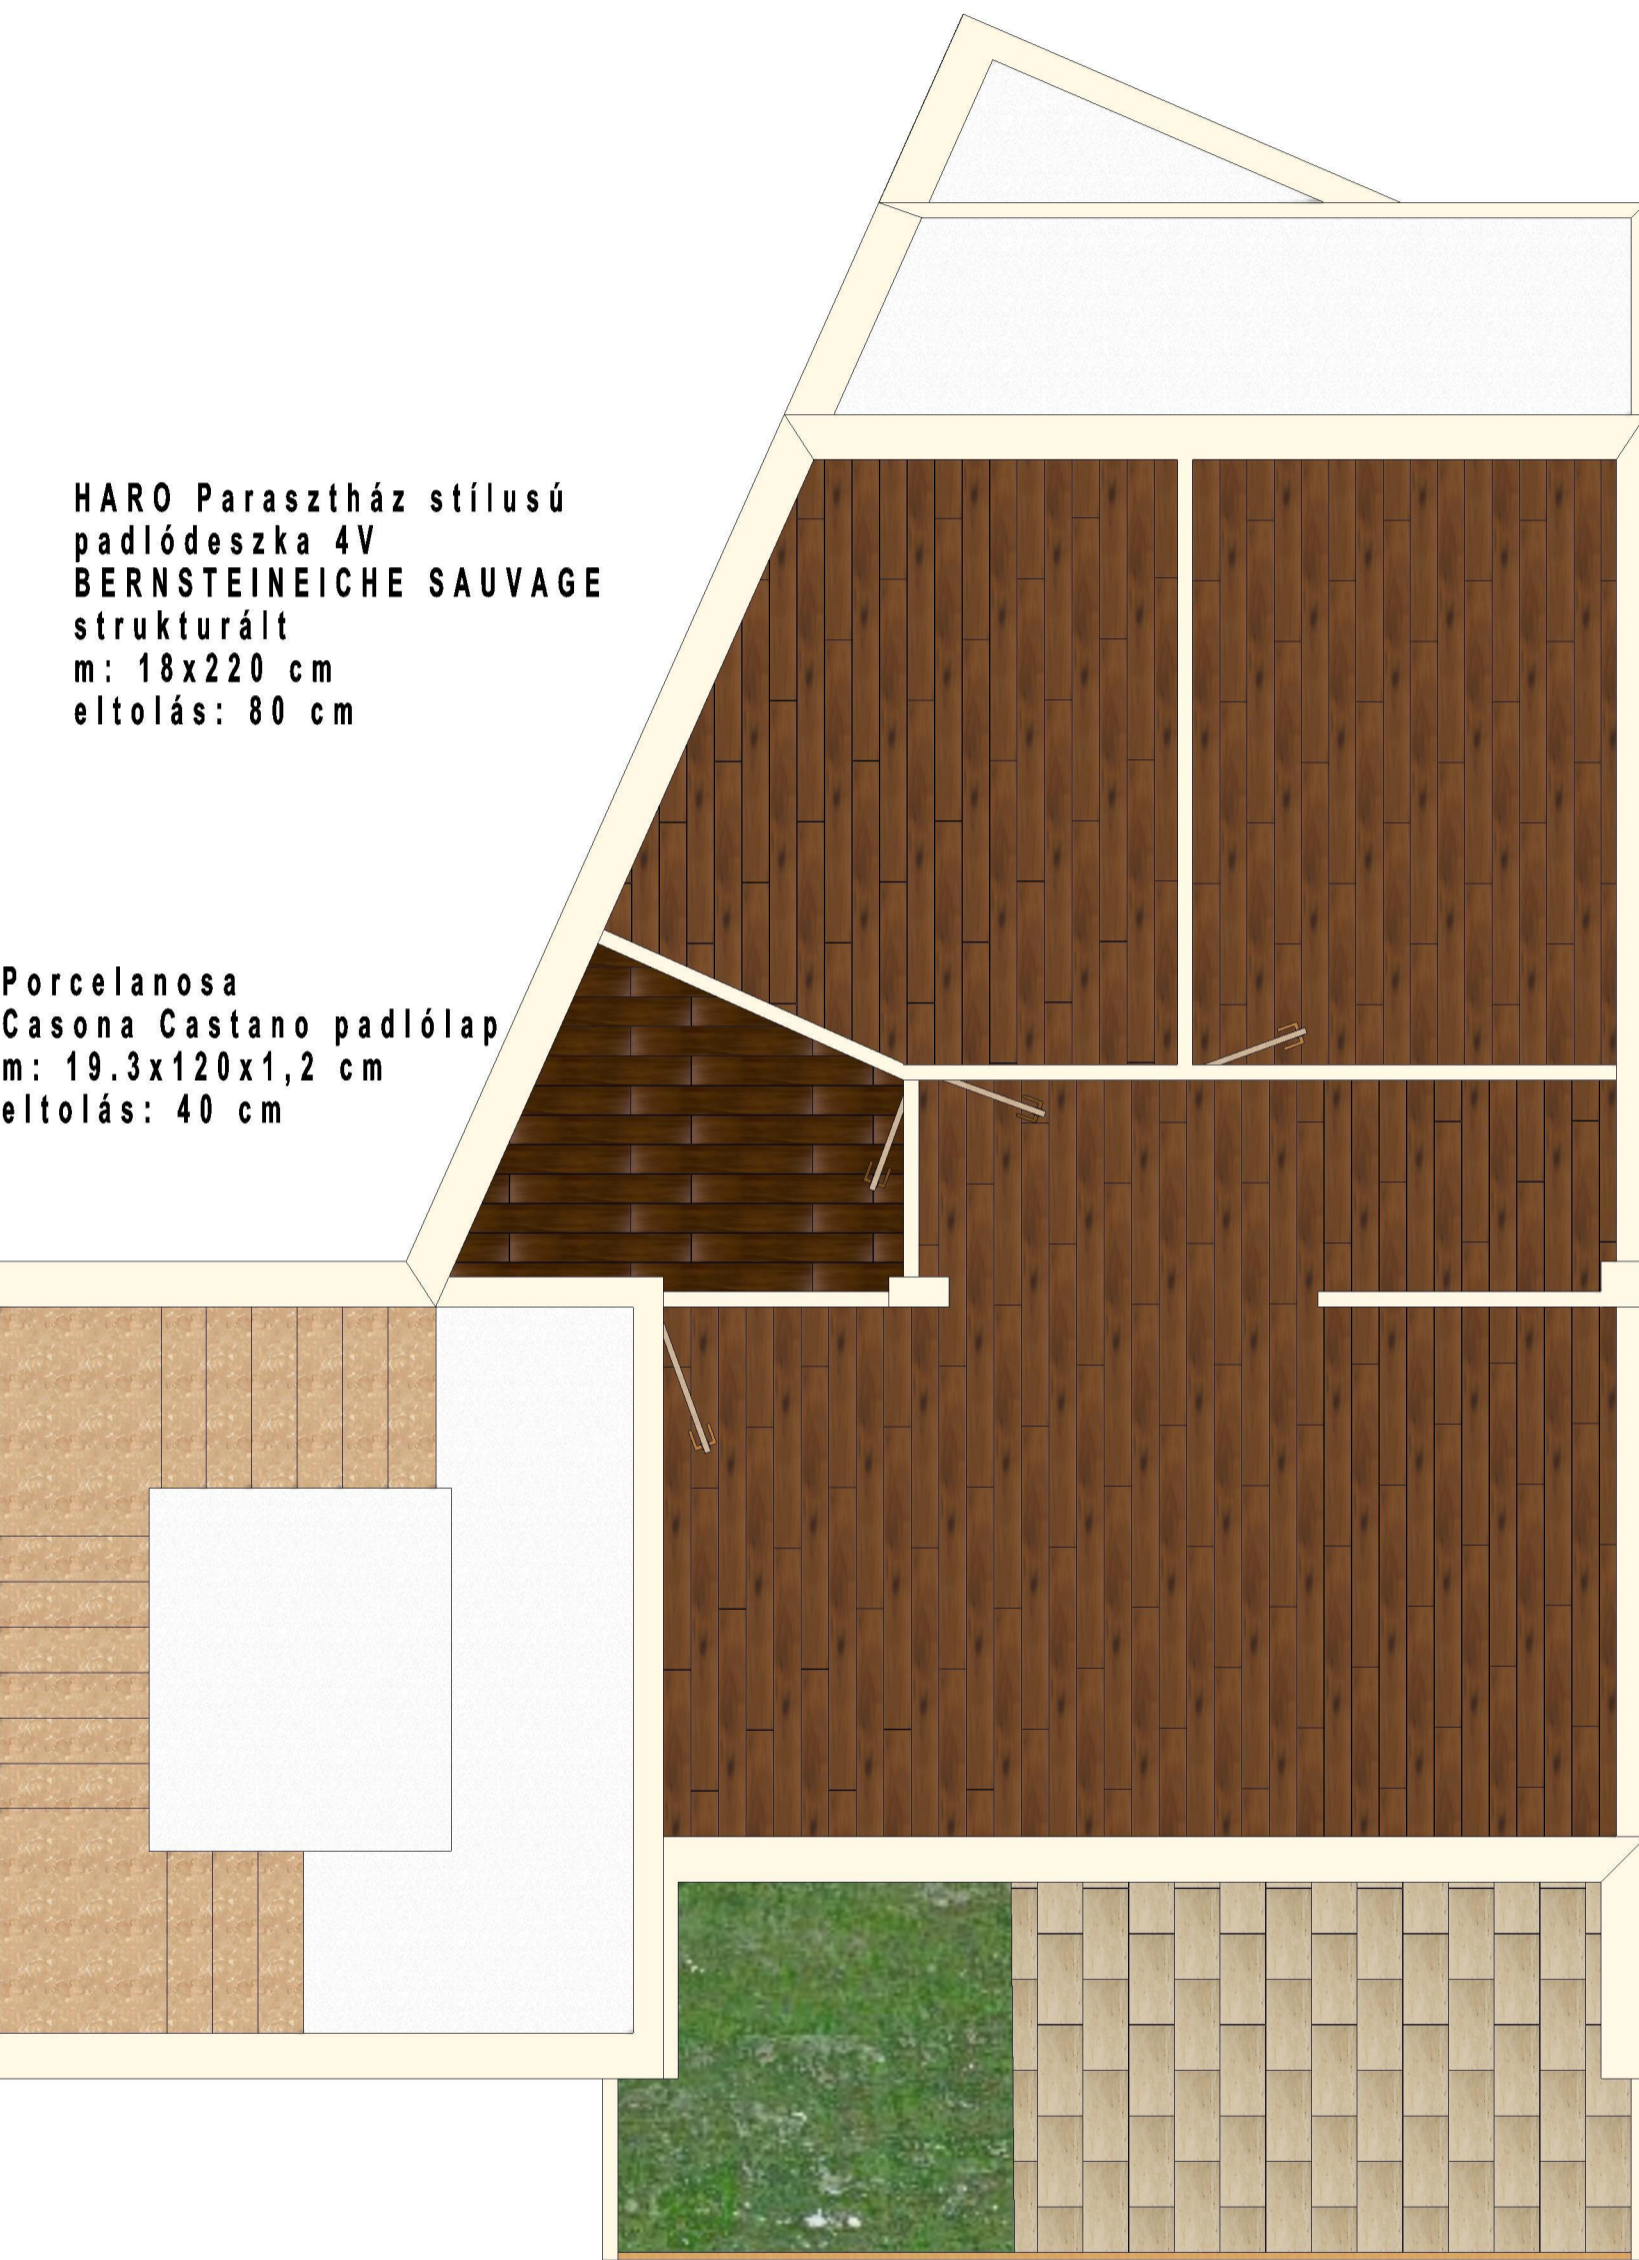

# BURKOLAT KIOSZTÁSI TERV M 1:50

HARO Parasztház stílusú  
padlódeszka 4V  
BERNSTEINEICHE SAUVAGE  
strukturált  
m: 18x220 cm  
eltolás: 80 cm

HARO Parasztház stílusú  
padlódeszka 4V  
BERNSTEINEICHE SAUVAG  
strukturált  
m: 18x220 cm  
eltolás: 80 cm

Porcelanosa  
Casona Castano padlólap  
m: 19.3x120x1,2 cm  
eltolás: 40 cm

HARO Parasztház stílusú  
padlódeszka 4V  
BERNSTEINEICHE SAUVAG  
strukturált  
m: 18x220 cm  
eltolás: 80 cm

Holland Pázsit  
Fresco-C műfű  
m: 35 mm

Geo96 Kőtár  
Travertin light mészkő  
m: 30x60x1.5 cm  
eltolás: 30 cm