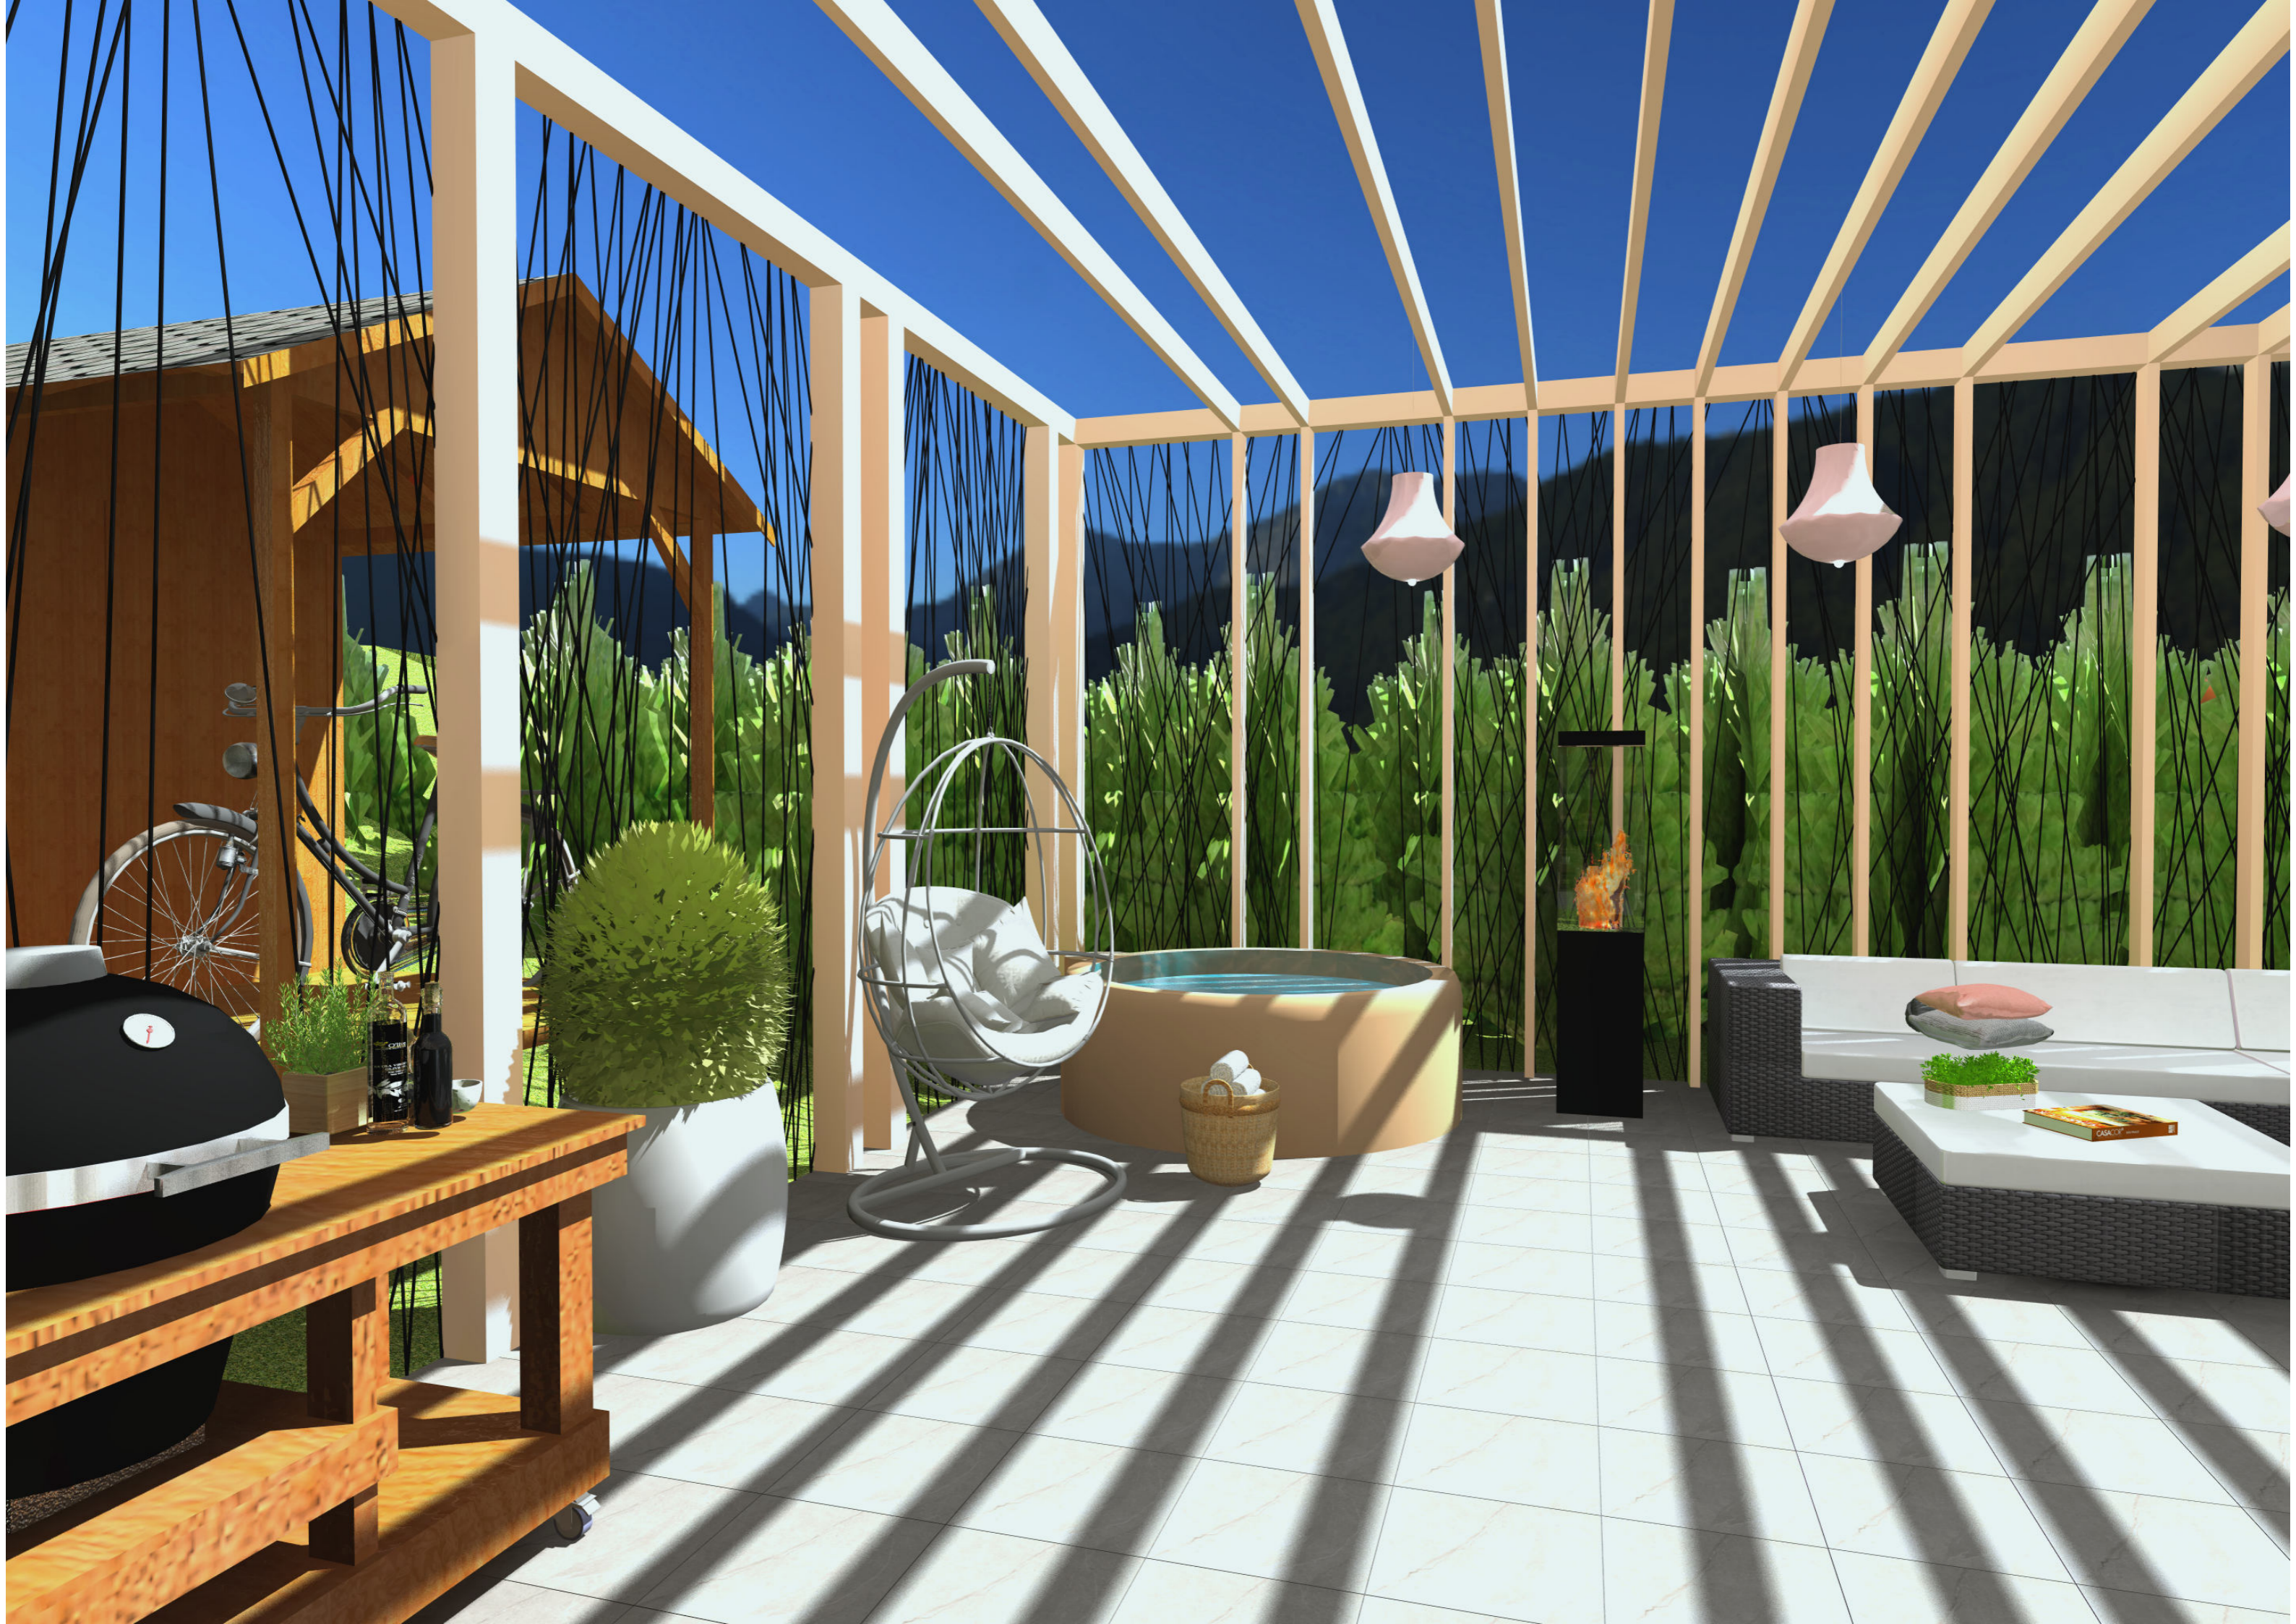

Terveket kísérő design füzet

Látványrajzok

Előszoba

Konyha - Étkező - Nappali

Kültér

Szülői hálószoba

Szülői fürdőszoba

Dolgozó - Könyvtárszoba

Vendégszoba

Vendég fürdőszoba

Lányszoba

Fiú hálószoba

Gyermek fürdőszoba

Emelet terasz

Moodboard

Megrendelő	Terv megnevezése	Dátum	Lapméret
Style & Home Kft.	Moodboard- Gyermek fürdőszoba	2020. 06. 12	A/3