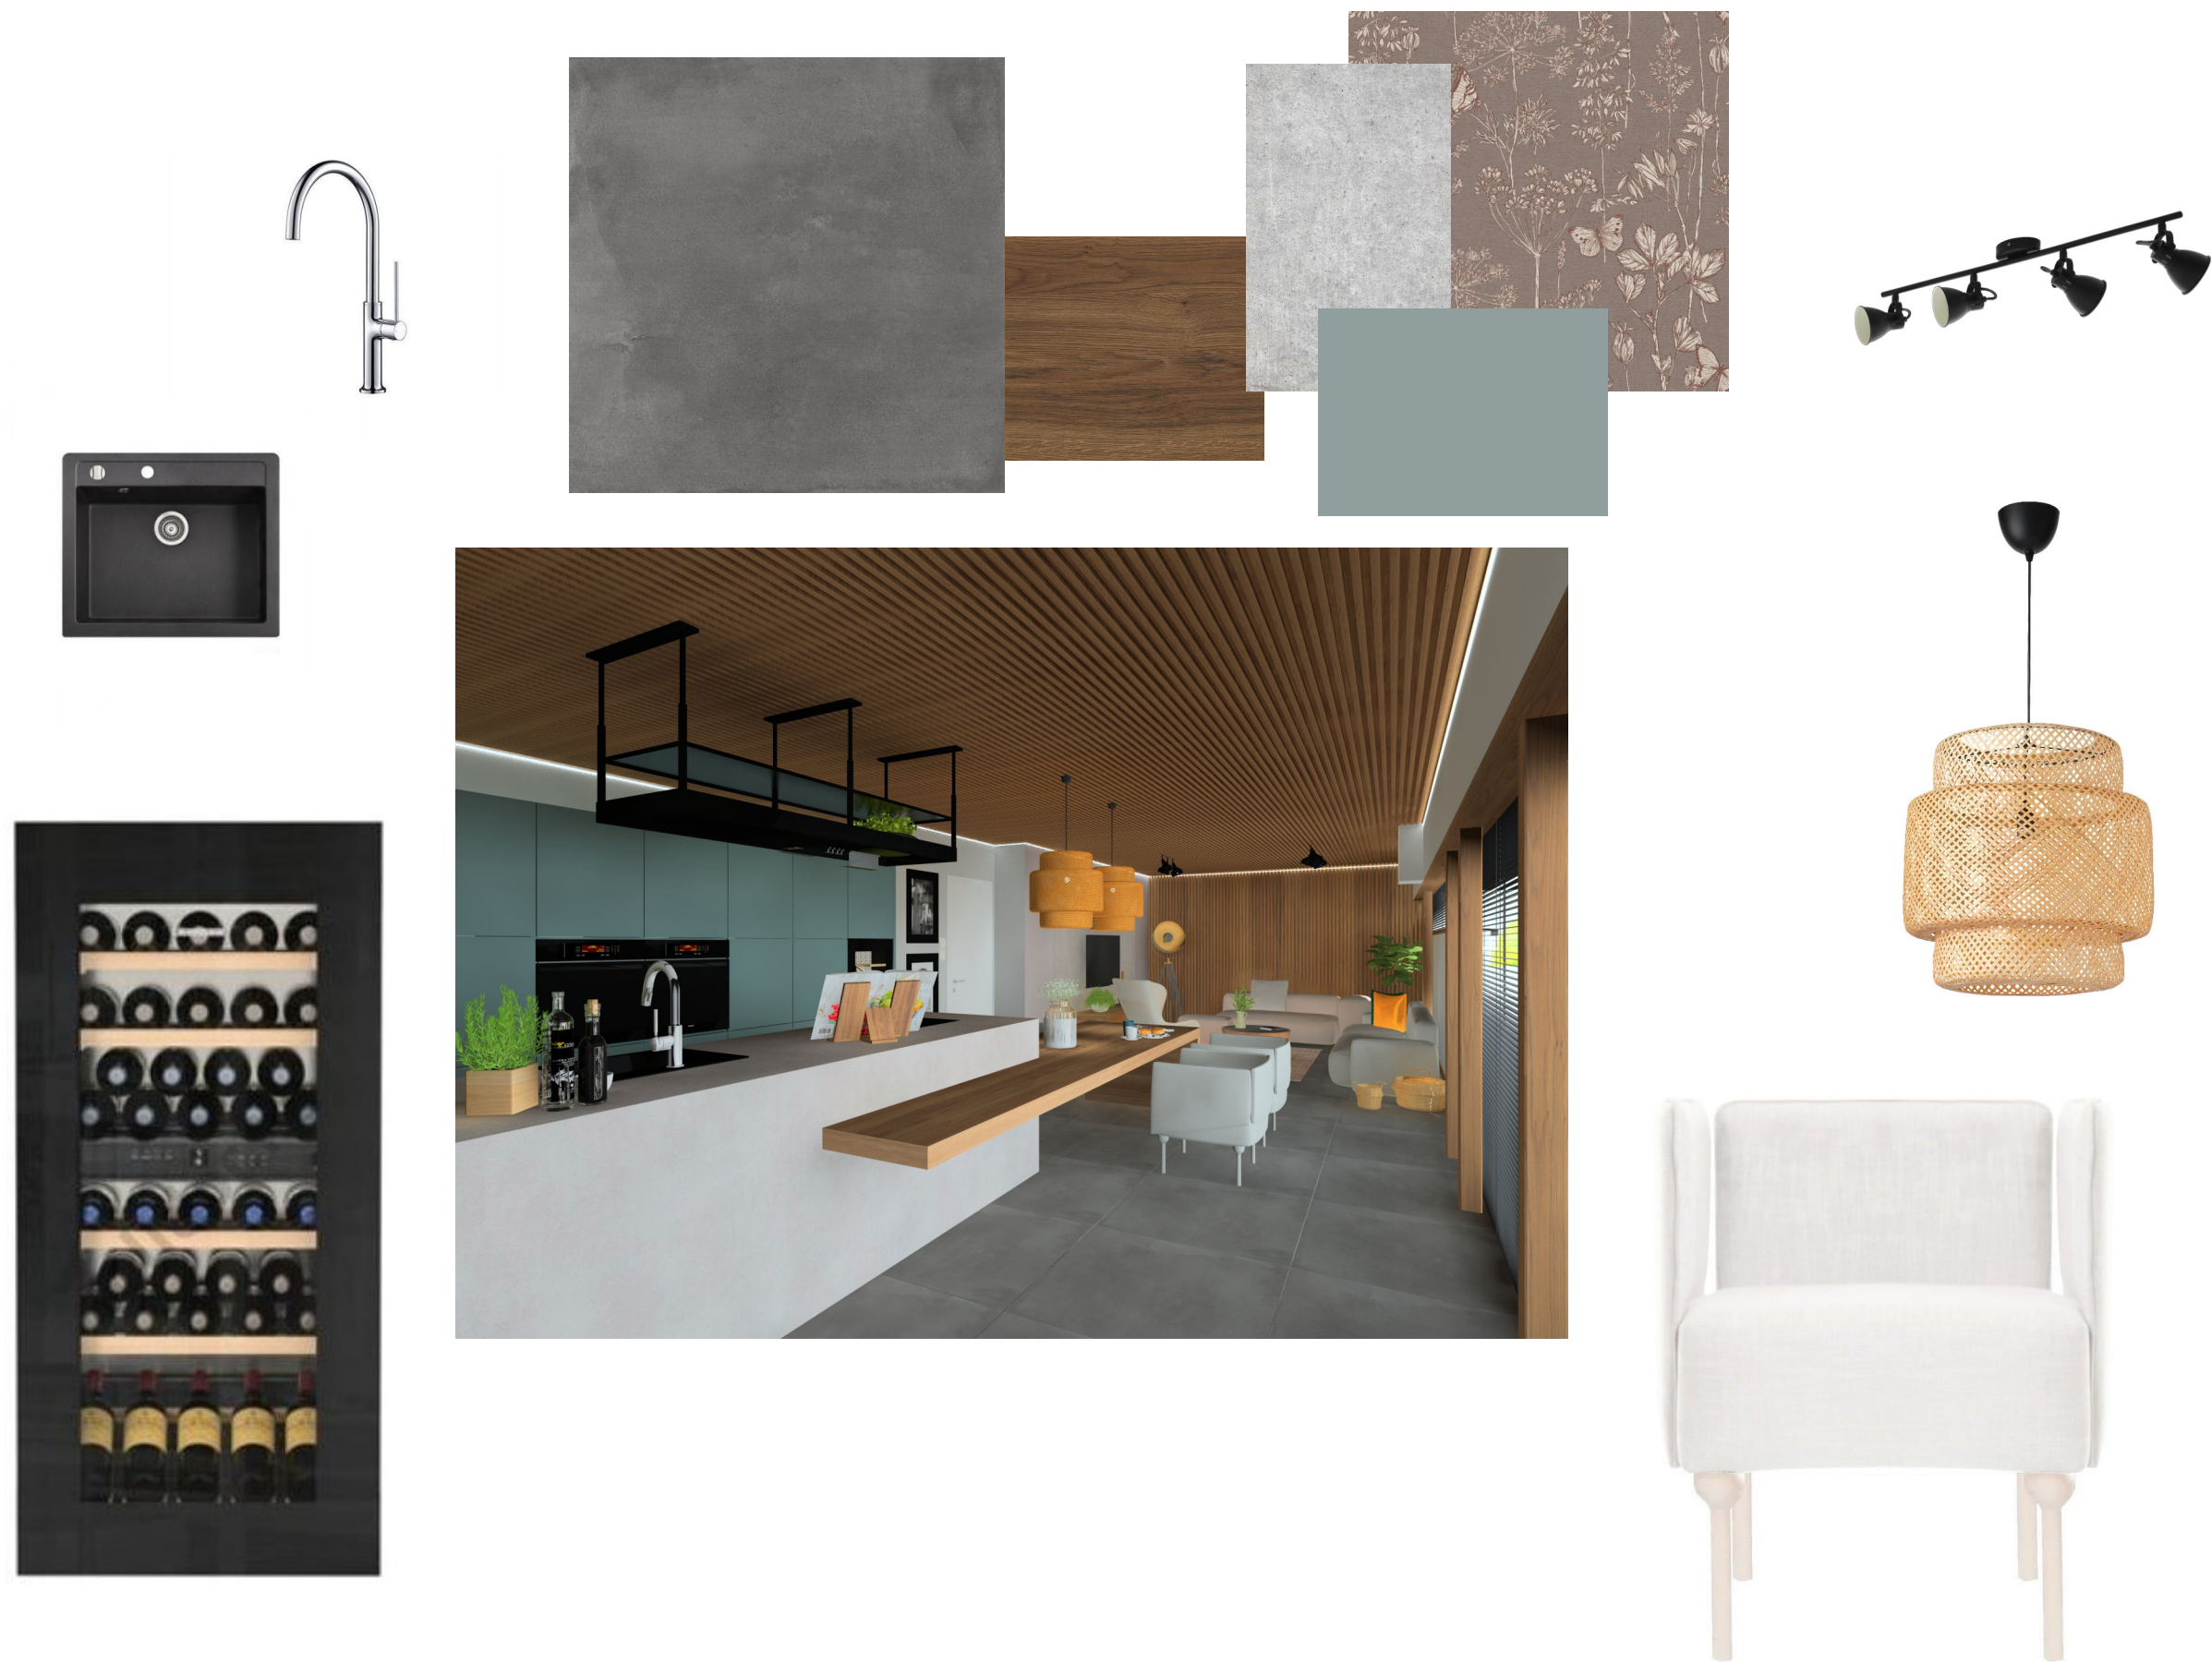

Megrendelő	Terv megnevezése	Dátum	Lapméret
Style & Home Kft.	Moodboard- Szülői fürdőszoba	2020. 06. 12	A/3

Megrendelő	Terv megnevezése	Dátum	Lapméret
Style & Home Kft.	Moodboard- Konyha	2020. 06. 12	A/3