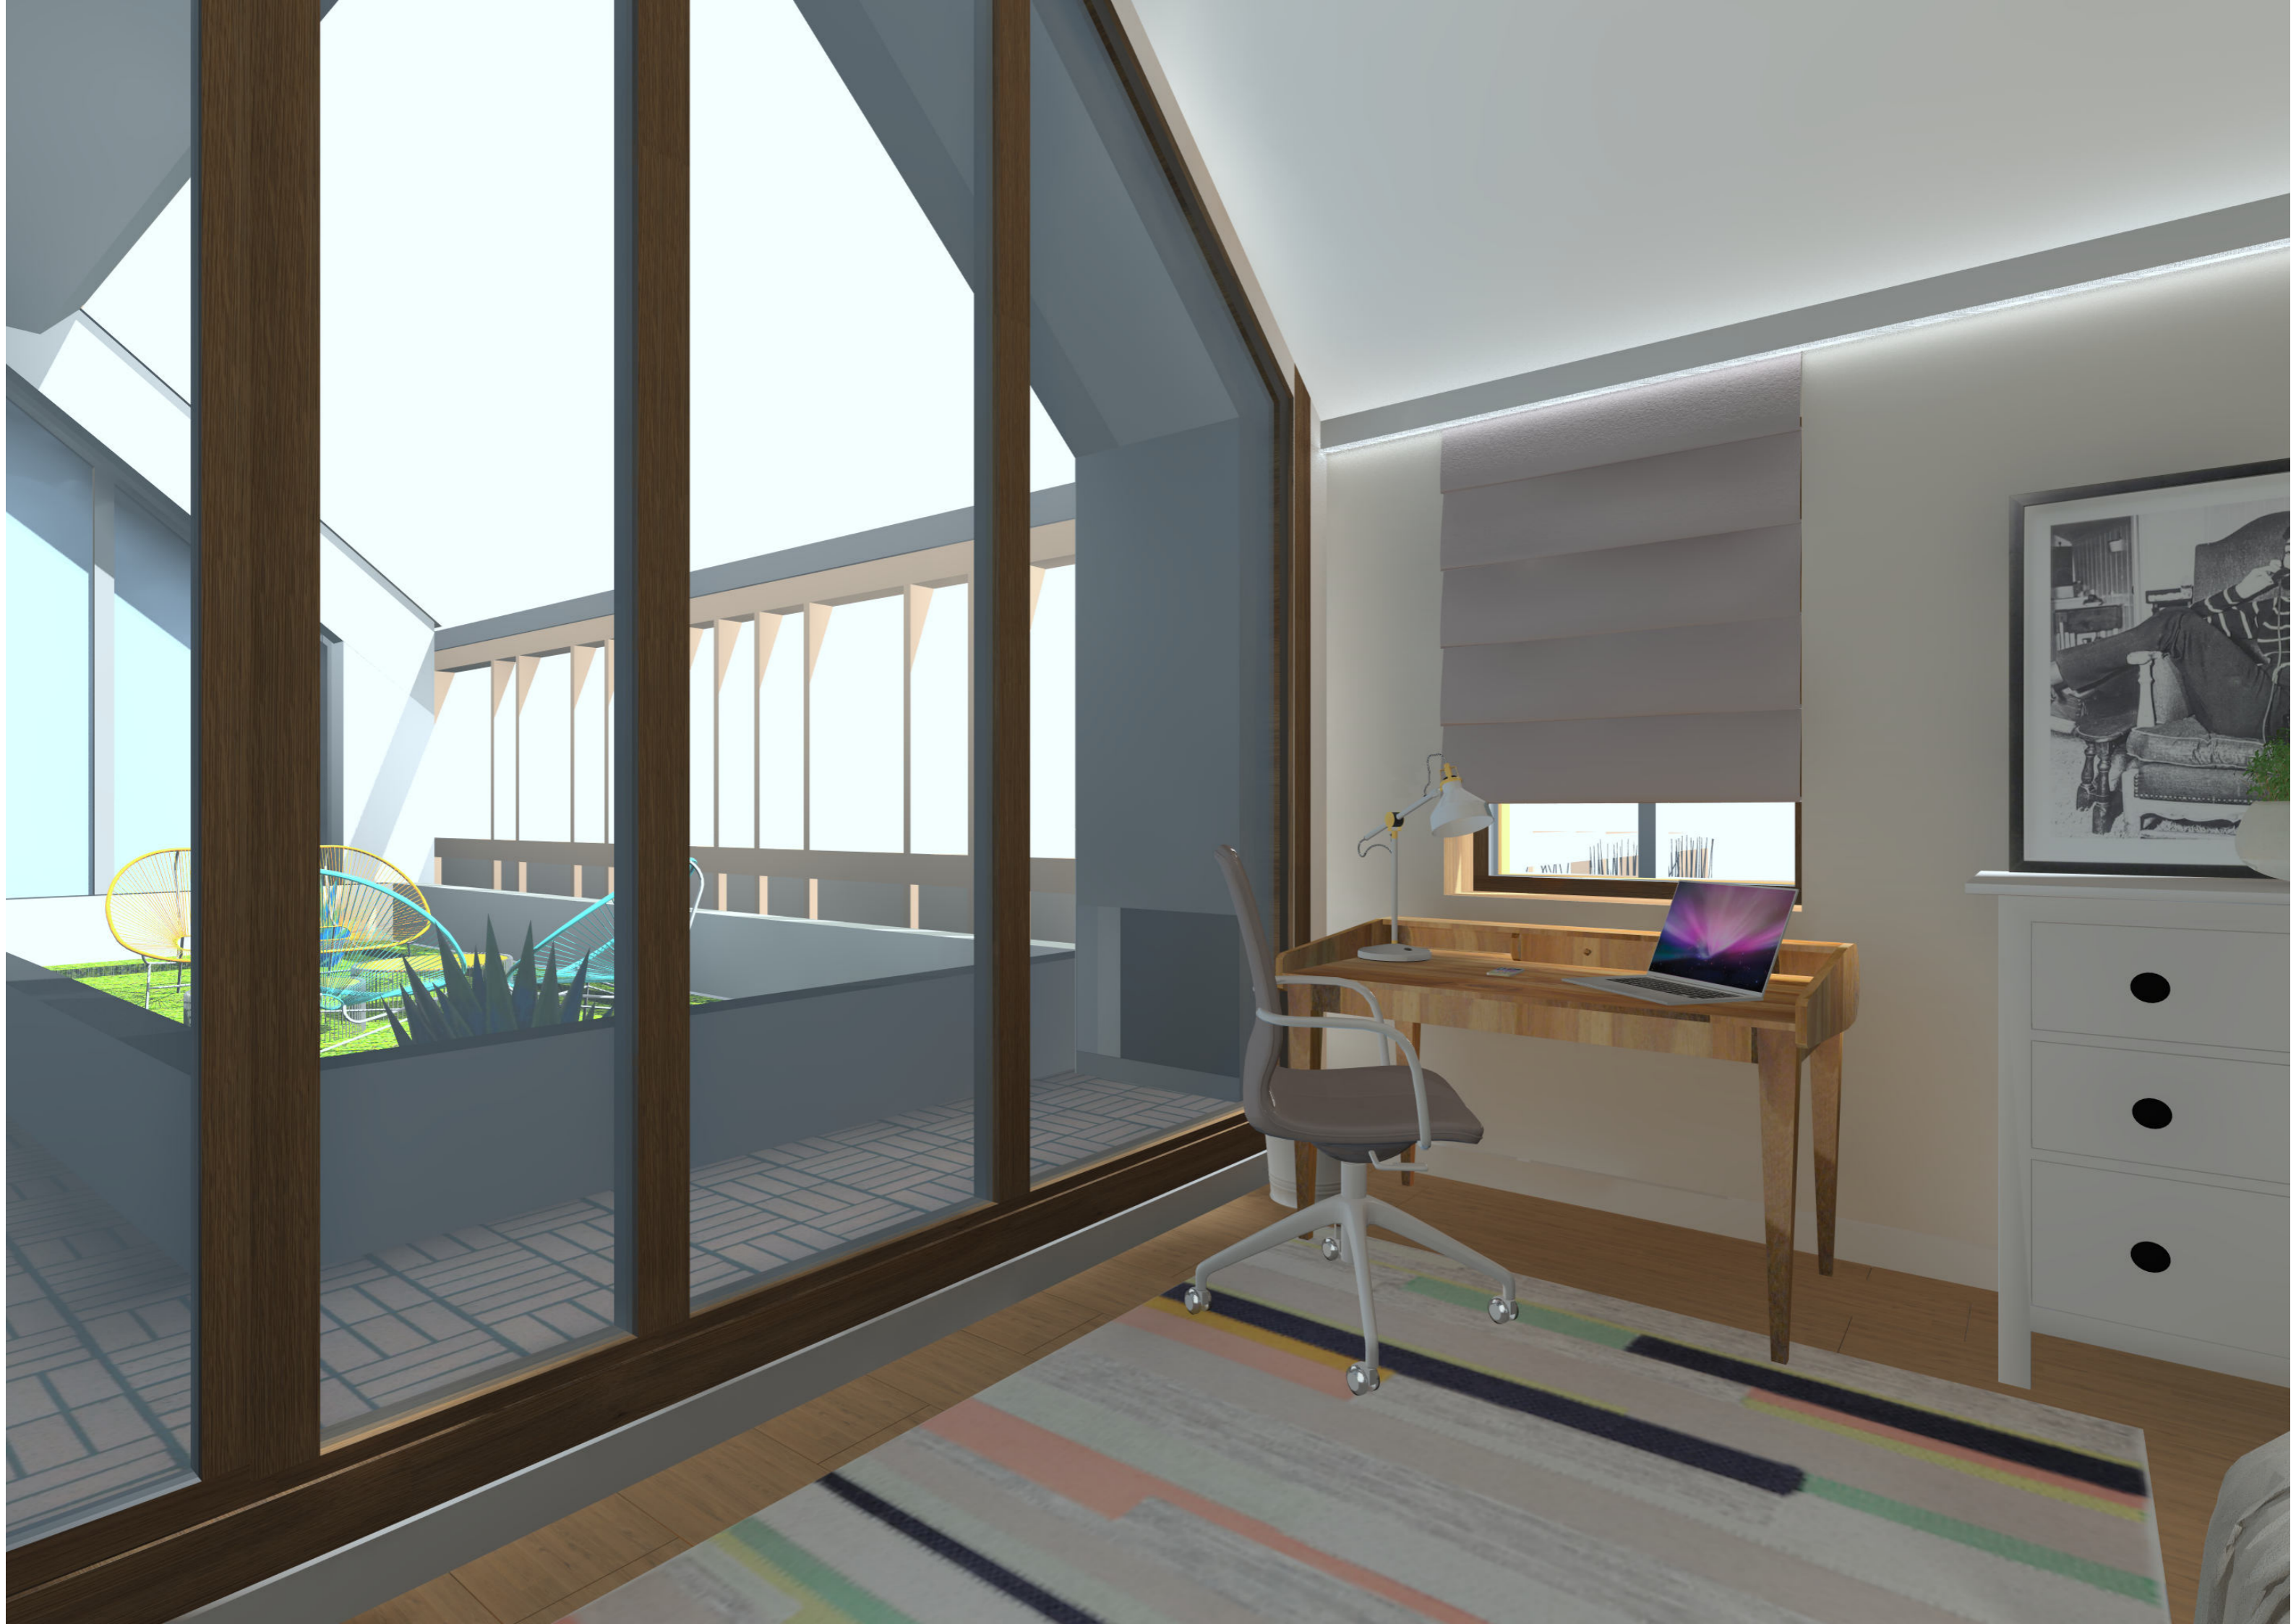

Vendégszoba

Vendég fürdőszoba

Lányszoba

Fiú hálószoba

Gyermek fürdőszoba

Emelet terasz

Moodboard

Megrendelő	Terv megnevezése	Dátum	Lapméret
Style & Home Kft.	Moodboard- Gyermek fürdőszoba	2020. 06. 12	A/3