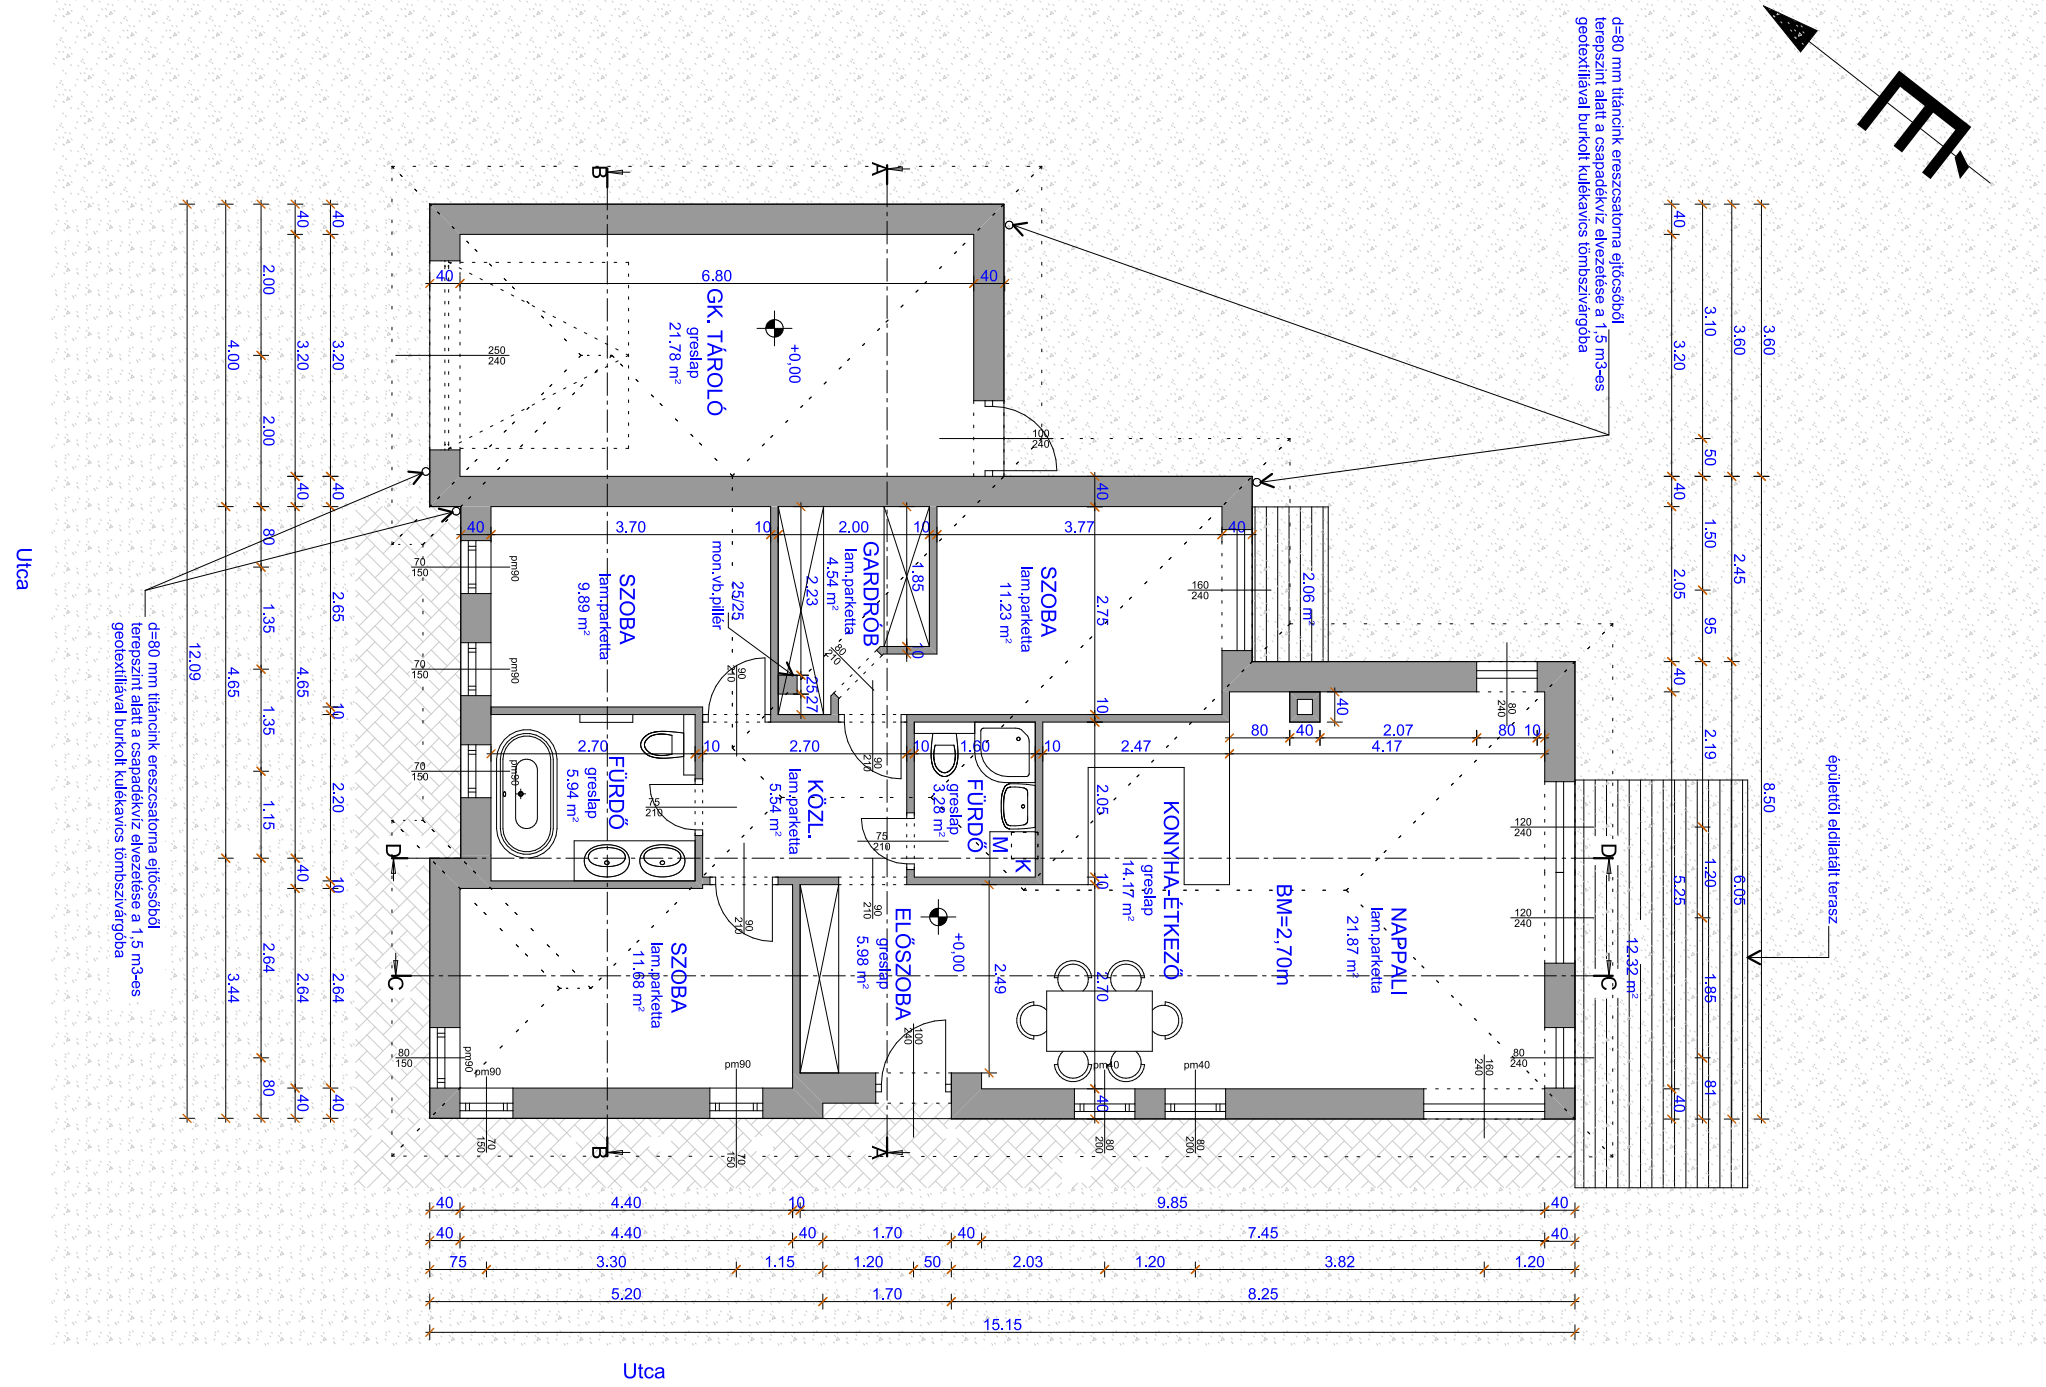

# Eredeti alaprajz

OTTHONNEKED Enteriőr tervezési pályázat

Eredeti alaprajz

M=1:100