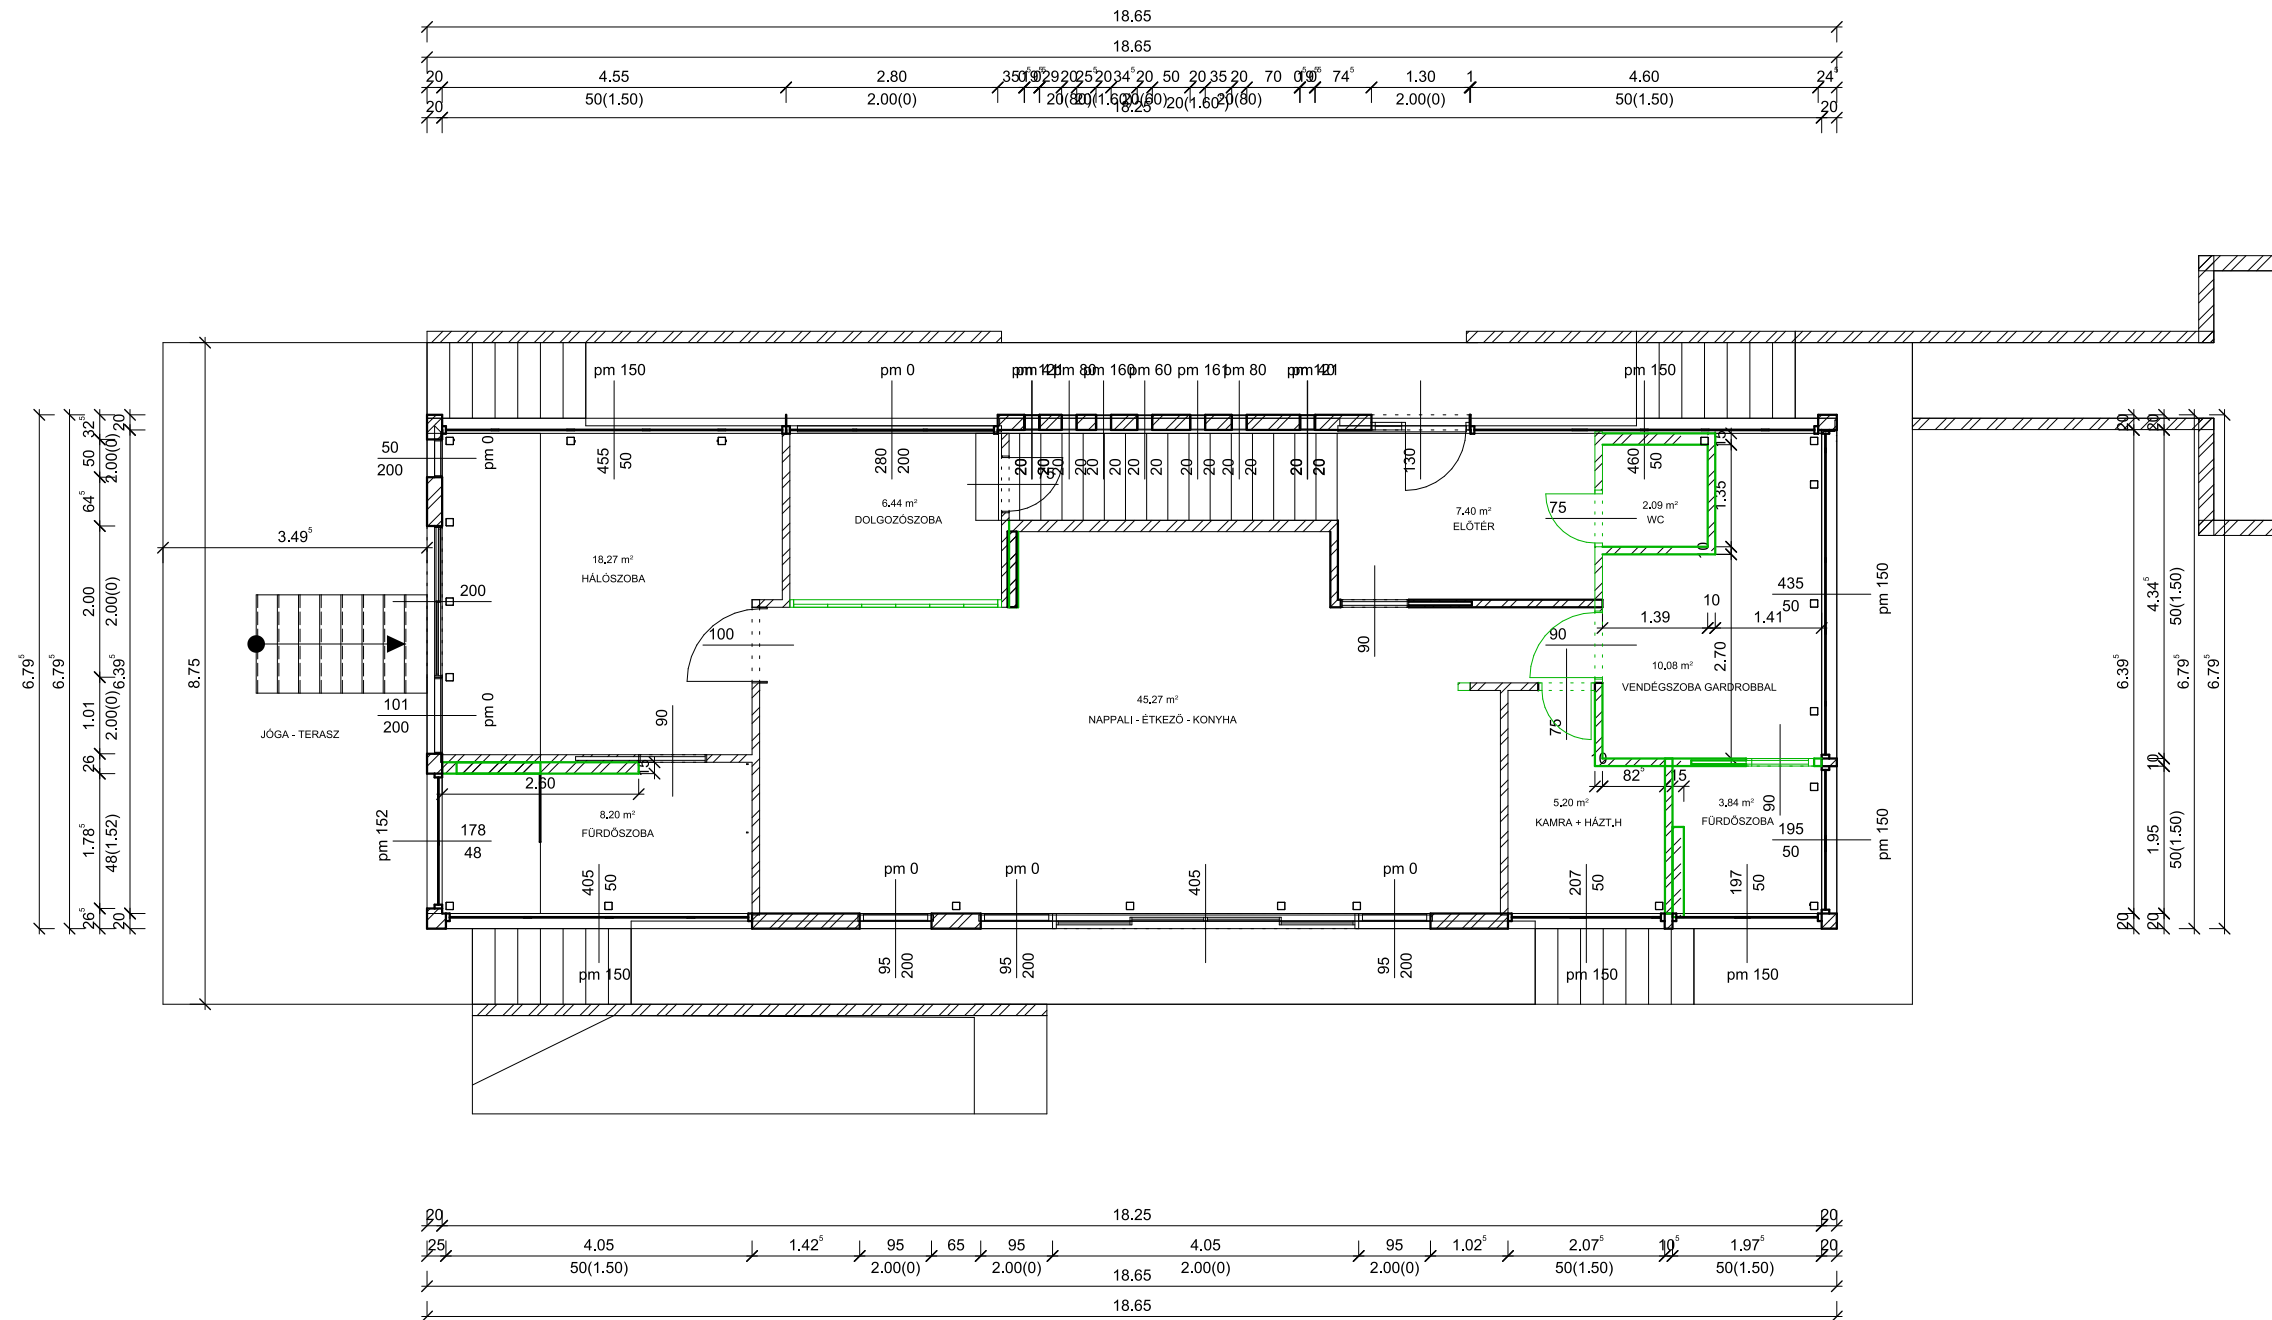

TERMOSZTÁT

A KAPCSOLÓK 1,1 m MAGASAN VANNAK (KÖZÉPMÉRET)

Kisszékely_pályázat_AL2019-FÁjldszint

M = 1 : 50

SZÍNES BERENDEZÉSI RAJZ

FÖLDSZINT

M = 1 : 100

ÁTALAKÍTÁSI ALAPRAJZ - FÖLDSZINT

BERENDEZÉSI RAJZ EMELET

M = 1 : 50