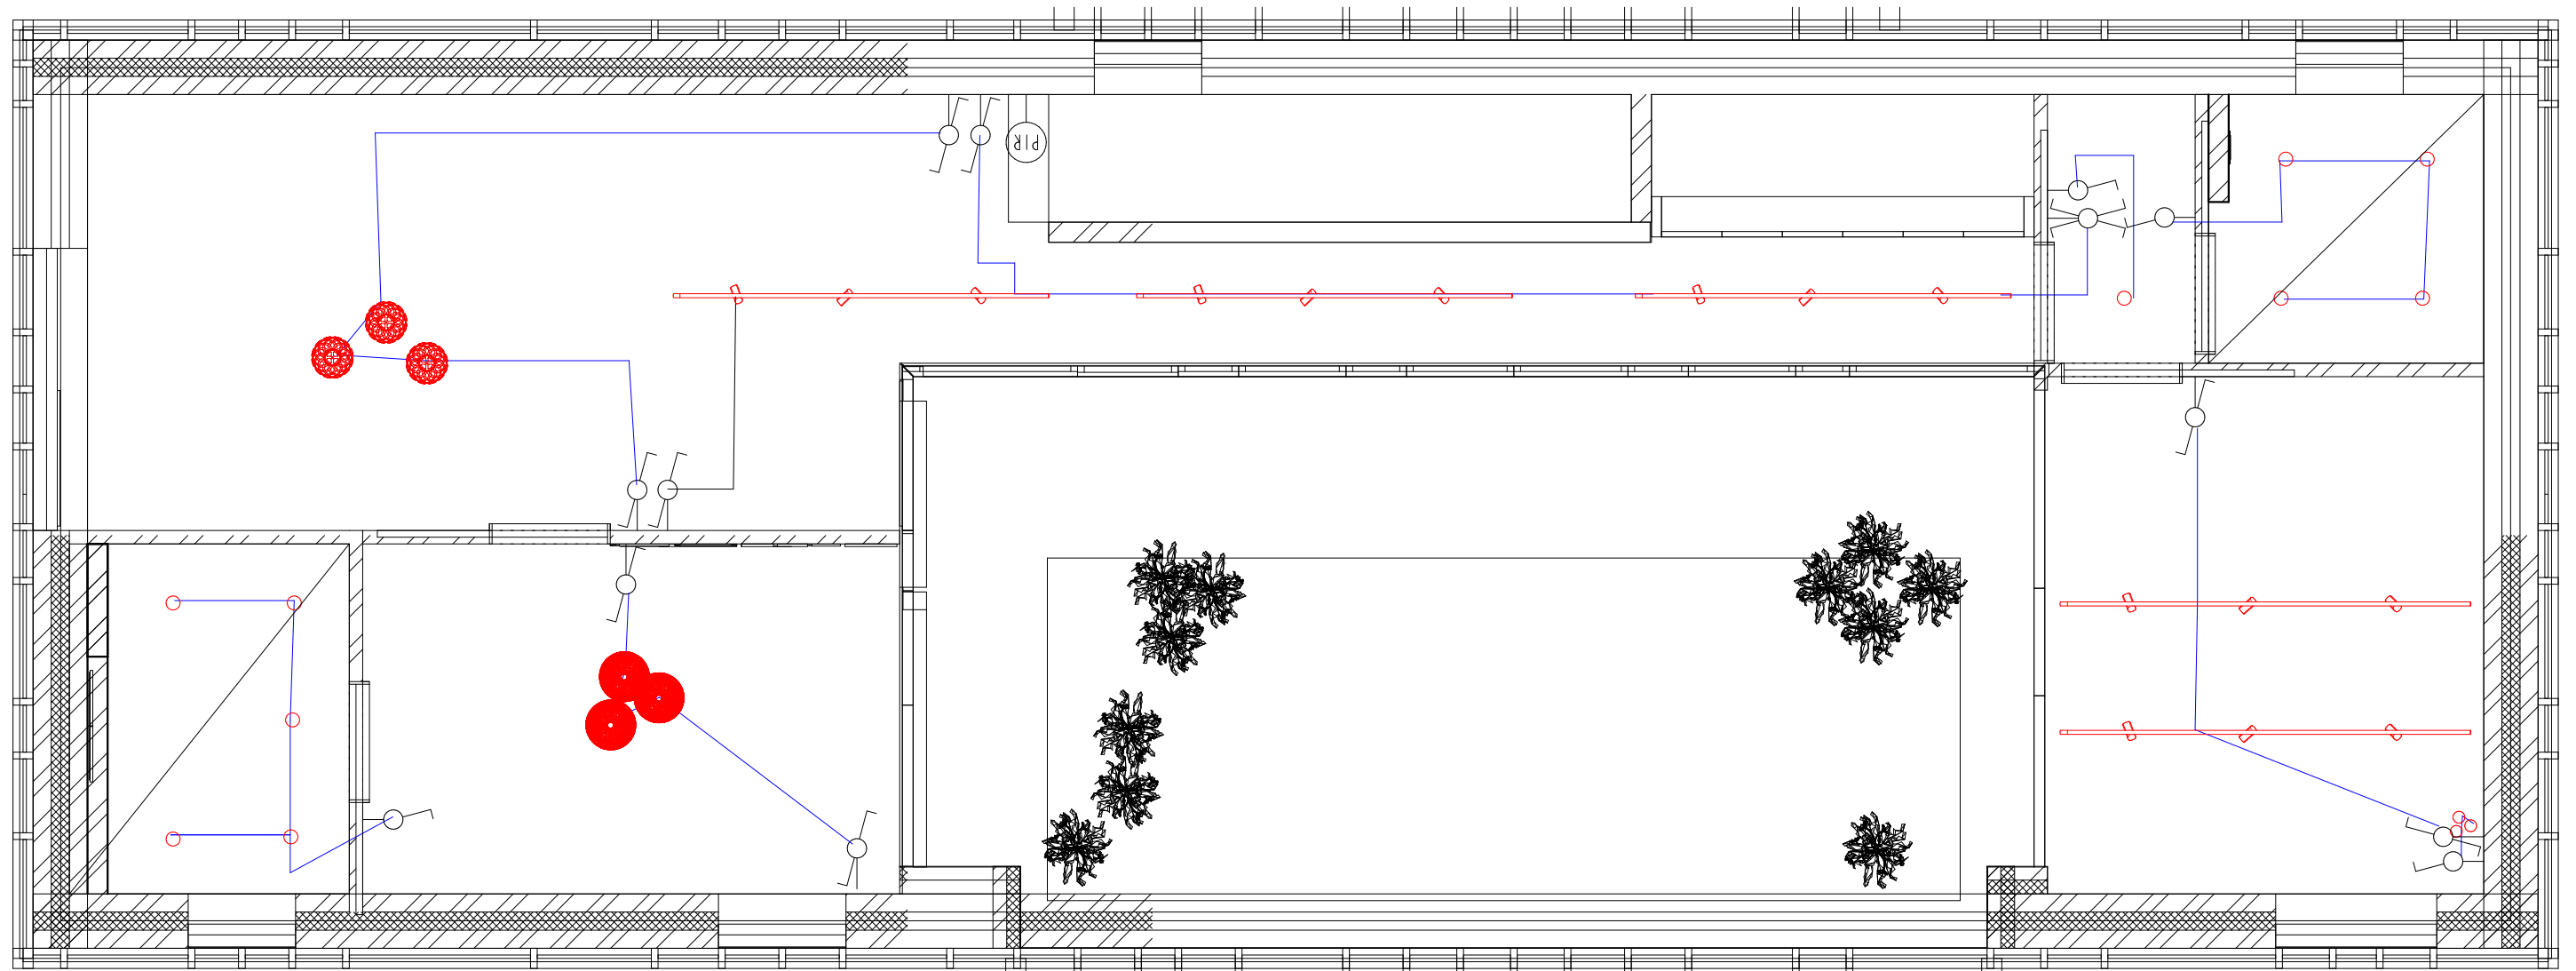

KAPCSOLÁSI RAJZ - EMELET

TWIST FÜGGŐLÁMPA

HINAKI -BAMBUSZ LÁMPA

POLASSO LED - EGLO

NOVODVORSKI SÍNES LED

M = 1 : 50