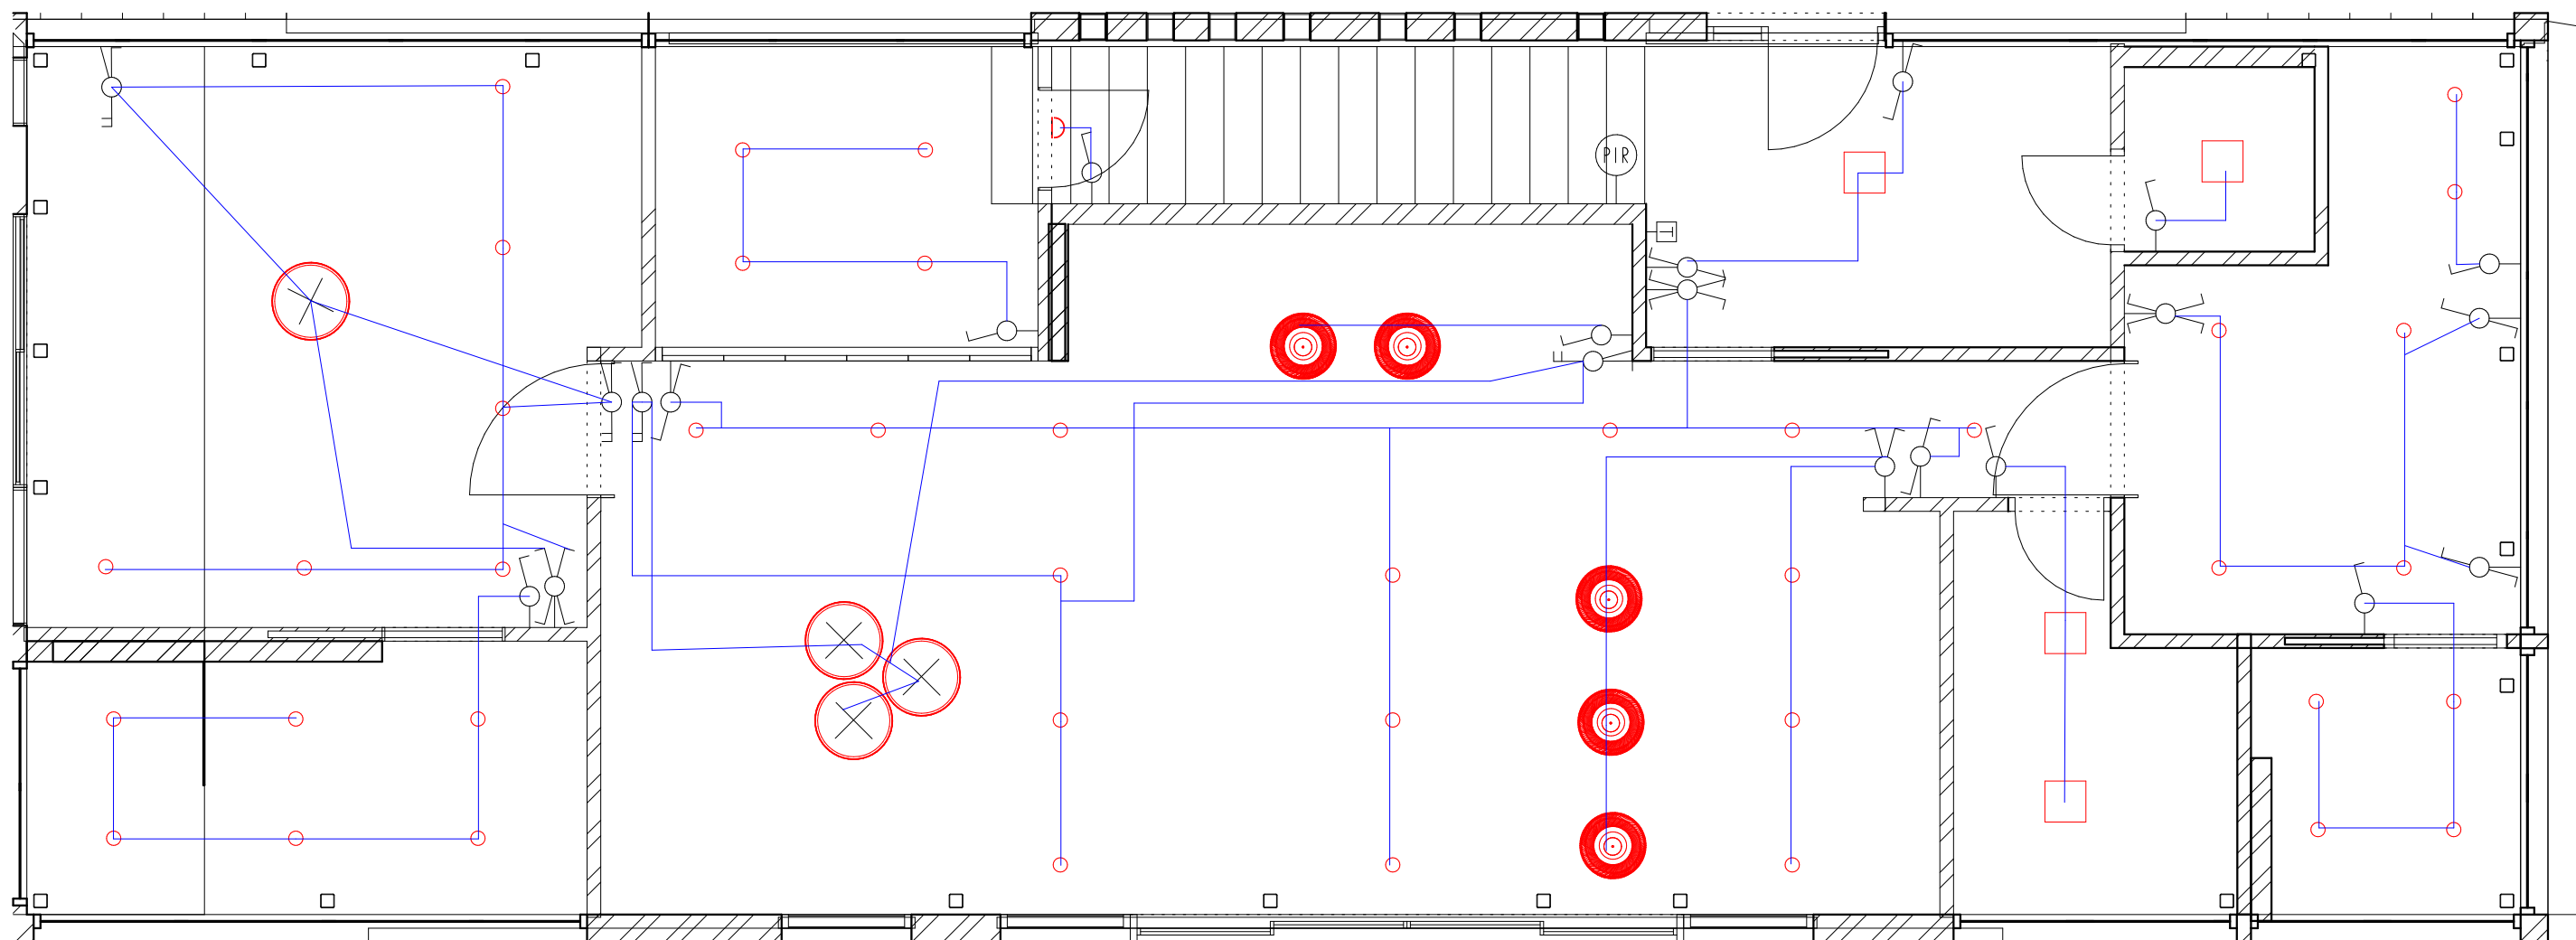

KAPCSOLÁSI RAJZ - FÖLDSZINT

ROMAO 2 LED MENNYEZETI LÁMPA

WOVEN BAMBUSZ LÁMPA

FUEVA 1 LED MENNYEZETI LÁMPA

POLASSO LED MENNYEZETI SPOTLÁMPA

EGYPÓLUSÚ KAPCSOLÓ

VÁLTÓKAPCSOLÓ

KÉTPÓLUSÚ KAPCSOLÓ

KERESZTKAPCSOLÓ

JELENLÉT ÉRZÉKELŐ

DUPLA ALTERNATÍV KAPCSOLÓ

TERMOSZTÁT

A KAPCSOLÓK 1,1 m MAGASAN VANNAK (KÖZÉPMÉRET)

Kisszékely_pályázat_AL2019-FÁjldszint

M = 1 : 50