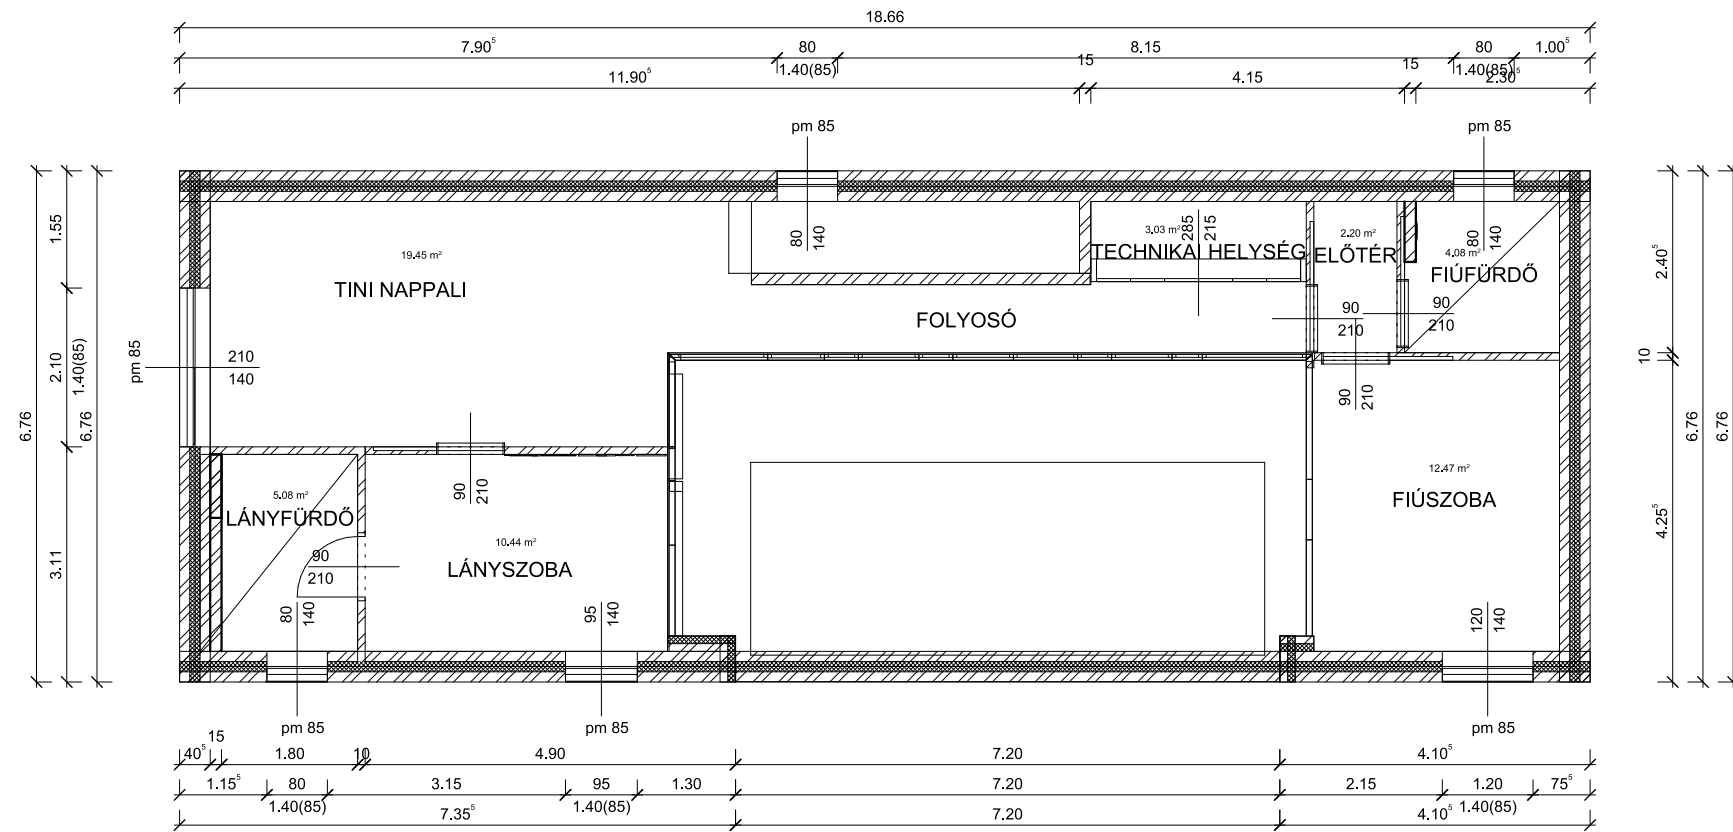

PADLÓ BURKOLATKIOSZTÁSI TERV

LÁNYFÜRDŐ

M = 1 : 25

FALBURKOLAT KIOSZTÁSI RAJZ

LÁNYFÜRDŐ

MATT STRIPE
45×120
PORCELANOSA

MATT DECO
45×120
PORCELANOSA

M = 1 : 25

EMELETI ALAPRAJZ

Kisszékely_pályázat_AL2019-1. Emelet

M = 1 : 100

BONTÁSI ALAPRAJZ - EMELET

M = 1 : 100

KAPCSOLÁSI RAJZ - FÖLDSZINT

ROMAO 2 LED MENNYEZETI LÁMPA

WOVEN BAMBUSZ LÁMPA

TERMOSZTÁT

A KAPCSOLÓK 1,1 m MAGASAN VANNAK (KÖZÉPMÉRET)

Kisszékely_pályázat_AL2019-FÁjldszint

M = 1 : 50

SZÍNES BERENDEZÉSI RAJZ

FÖLDSZINT

M = 1 : 100

ÁTALAKÍTÁSI ALAPRAJZ - FÖLDSZINT