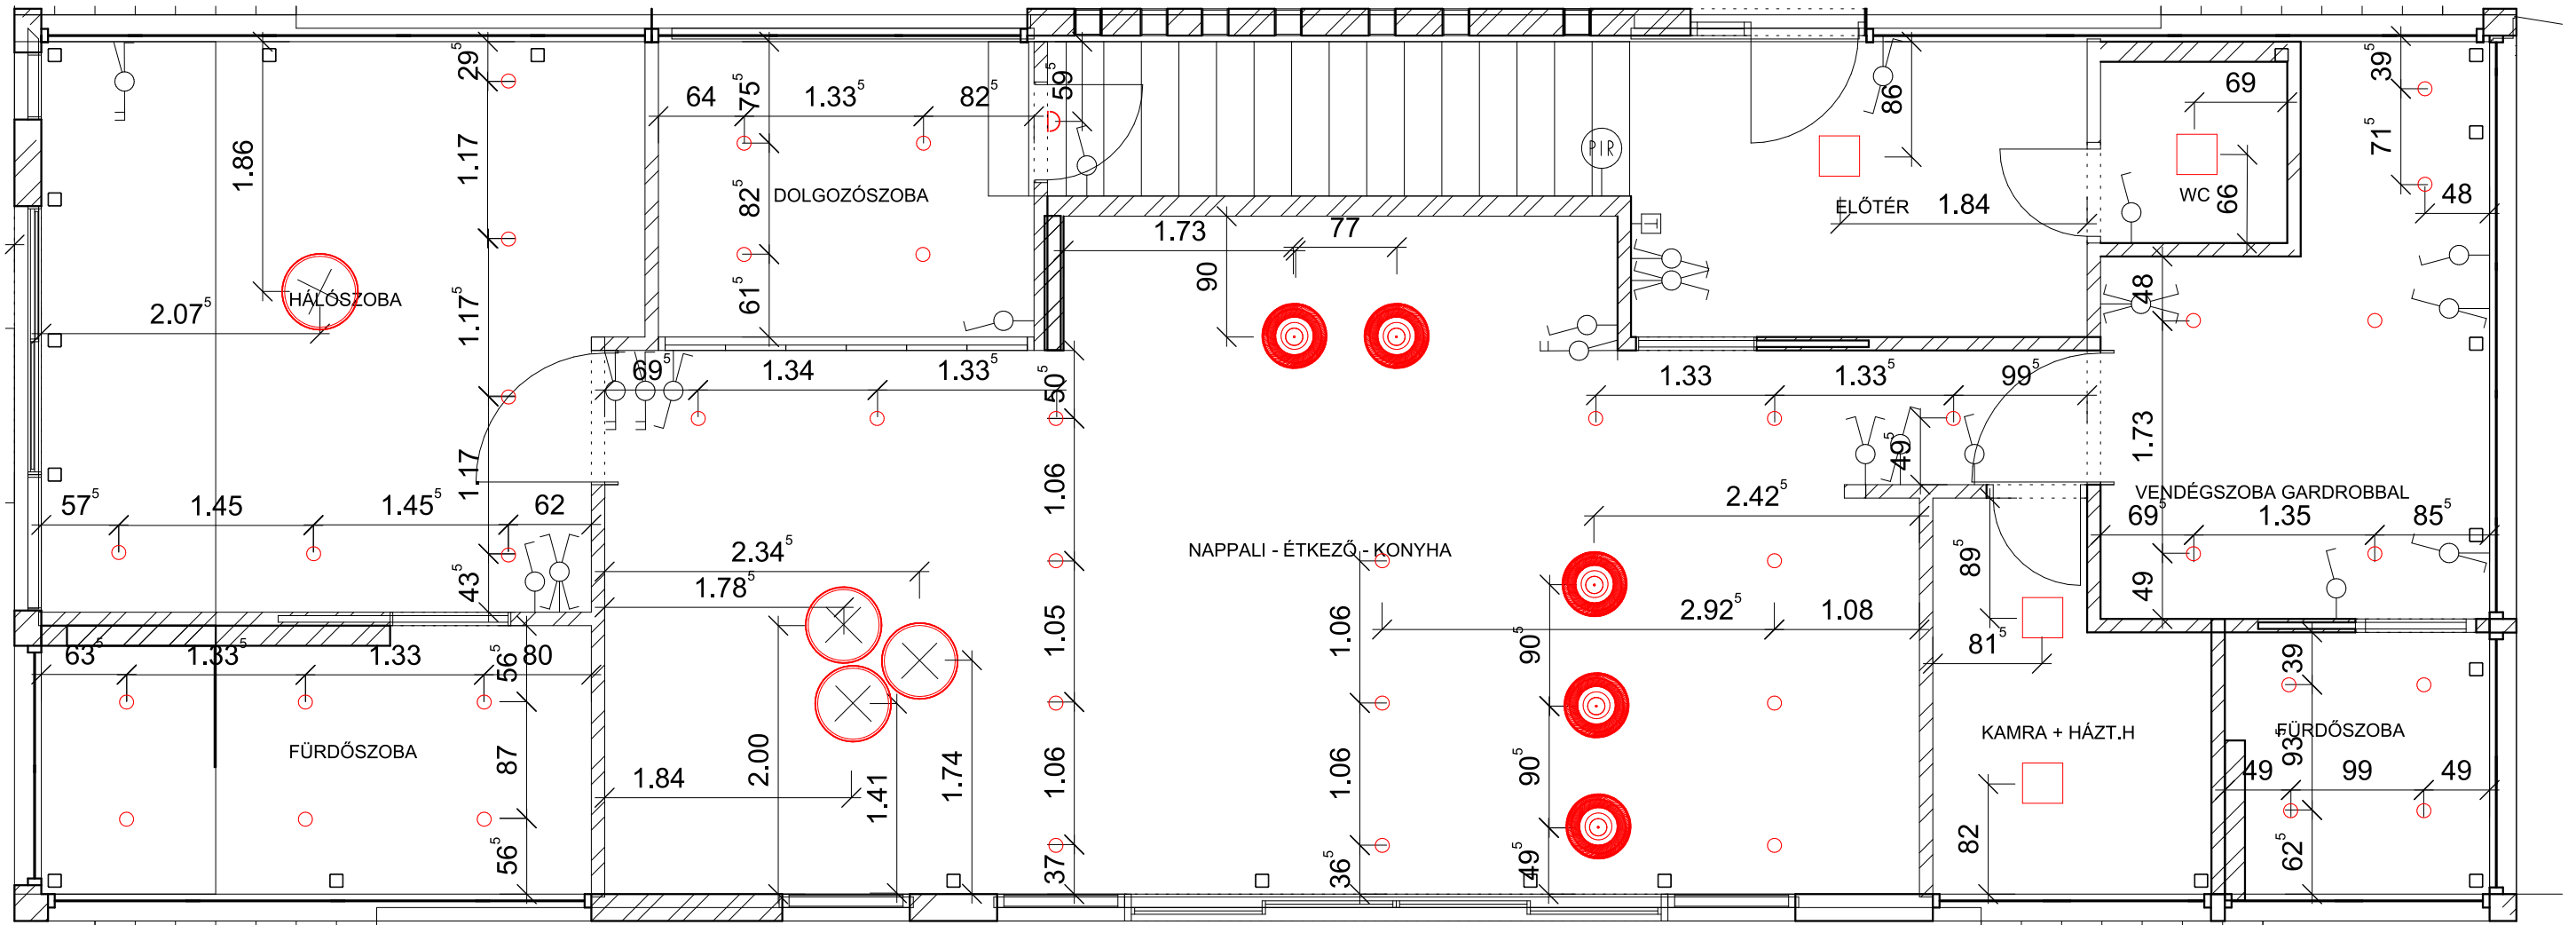

LÁMPAKIOSZTÁSI RAJZ - FÖLDSZINT

ROMAO 2 LED MENNYEZETI LÁMPA

WOVEN BAMBUSZ LÁMPA

FUEVA 1 LED MENNYEZETI LÁMPA

POLASSO LED MENNYEZETI SPOTLÁMPA

BM = 255 - A LÁMPÁK MENNYEZETRE VANNAK SZERELVE

M = 1 : 50