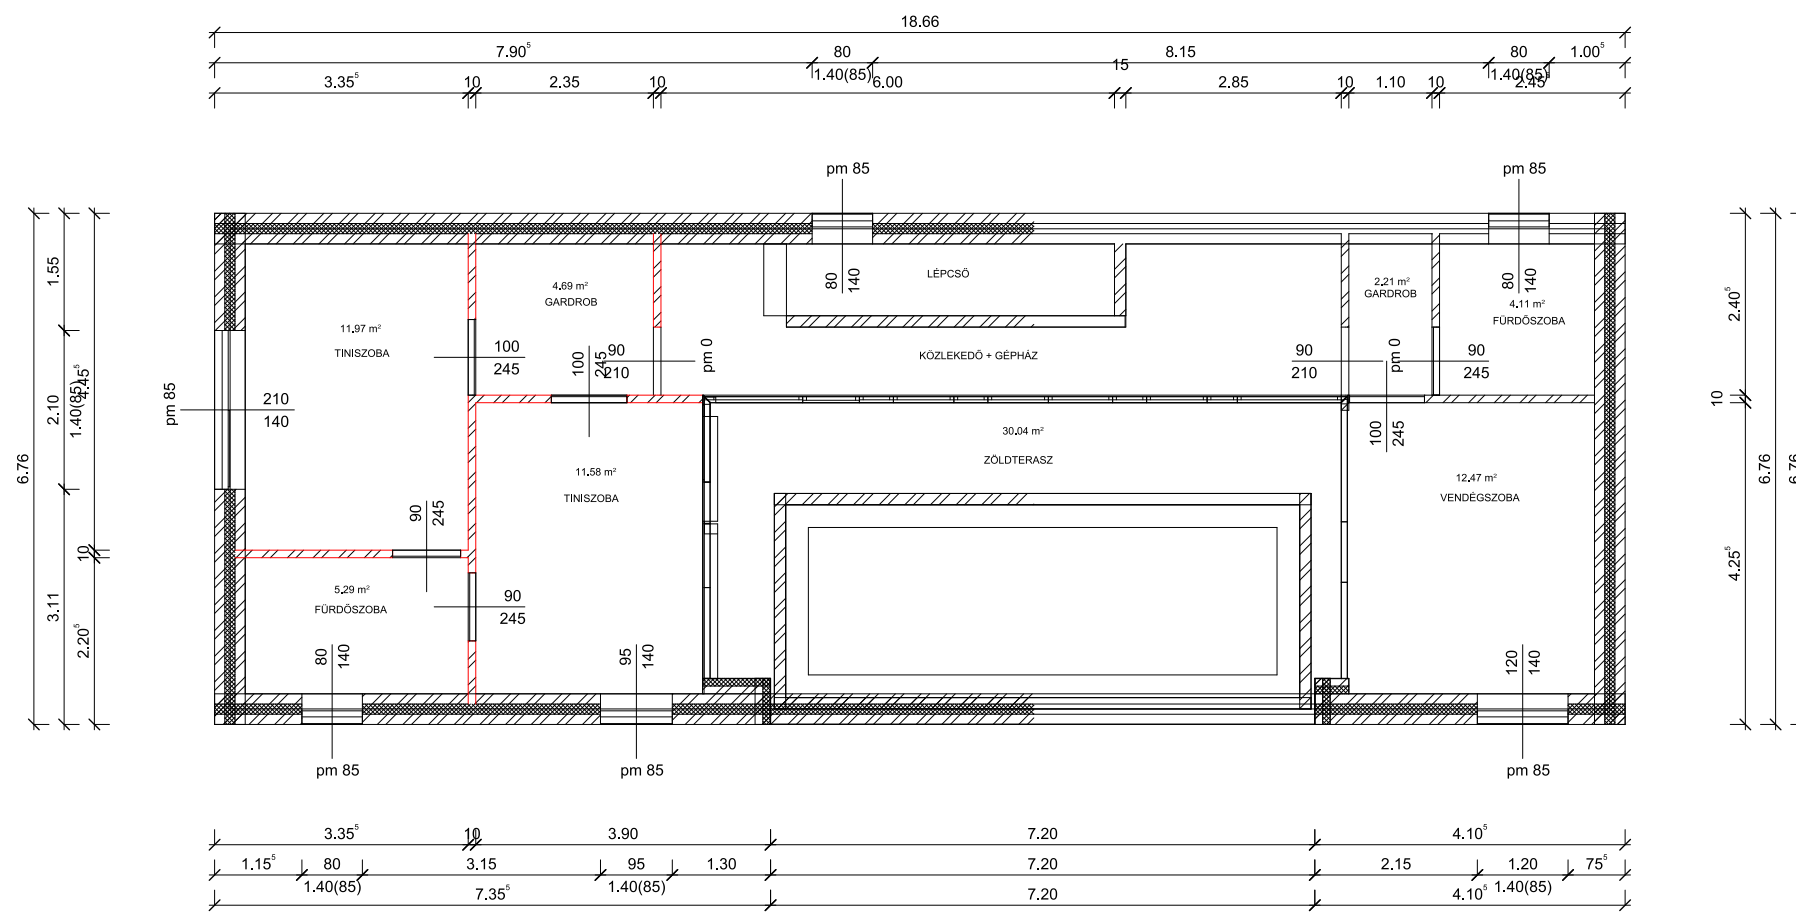

PADLÓ BURKOLATKIOSZTÁSI TERV

LÁNYFÜRDŐ

M = 1 : 25

FALBURKOLAT KIOSZTÁSI RAJZ

LÁNYFÜRDŐ

MATT STRIPE
45×120
PORCELANOSA

MATT DECO
45×120
PORCELANOSA

M = 1 : 25

EMELETI ALAPRAJZ

Kisszékely_pályázat_AL2019-1. Emelet

M = 1 : 100

BONTÁSI ALAPRAJZ - EMELET

M = 1 : 100

KAPCSOLÁSI RAJZ - FÖLDSZINT

ROMAO 2 LED MENNYEZETI LÁMPA

WOVEN BAMBUSZ LÁMPA

TERMOSZTÁT

A KAPCSOLÓK 1,1 m MAGASAN VANNAK (KÖZÉPMÉRET)

Kisszékely_pályázat_AL2019-FÁjldszint

M = 1 : 50

SZÍNES BERENDEZÉSI RAJZ

FÖLDSZINT

M = 1 : 100

ÁTALAKÍTÁSI ALAPRAJZ - FÖLDSZINT