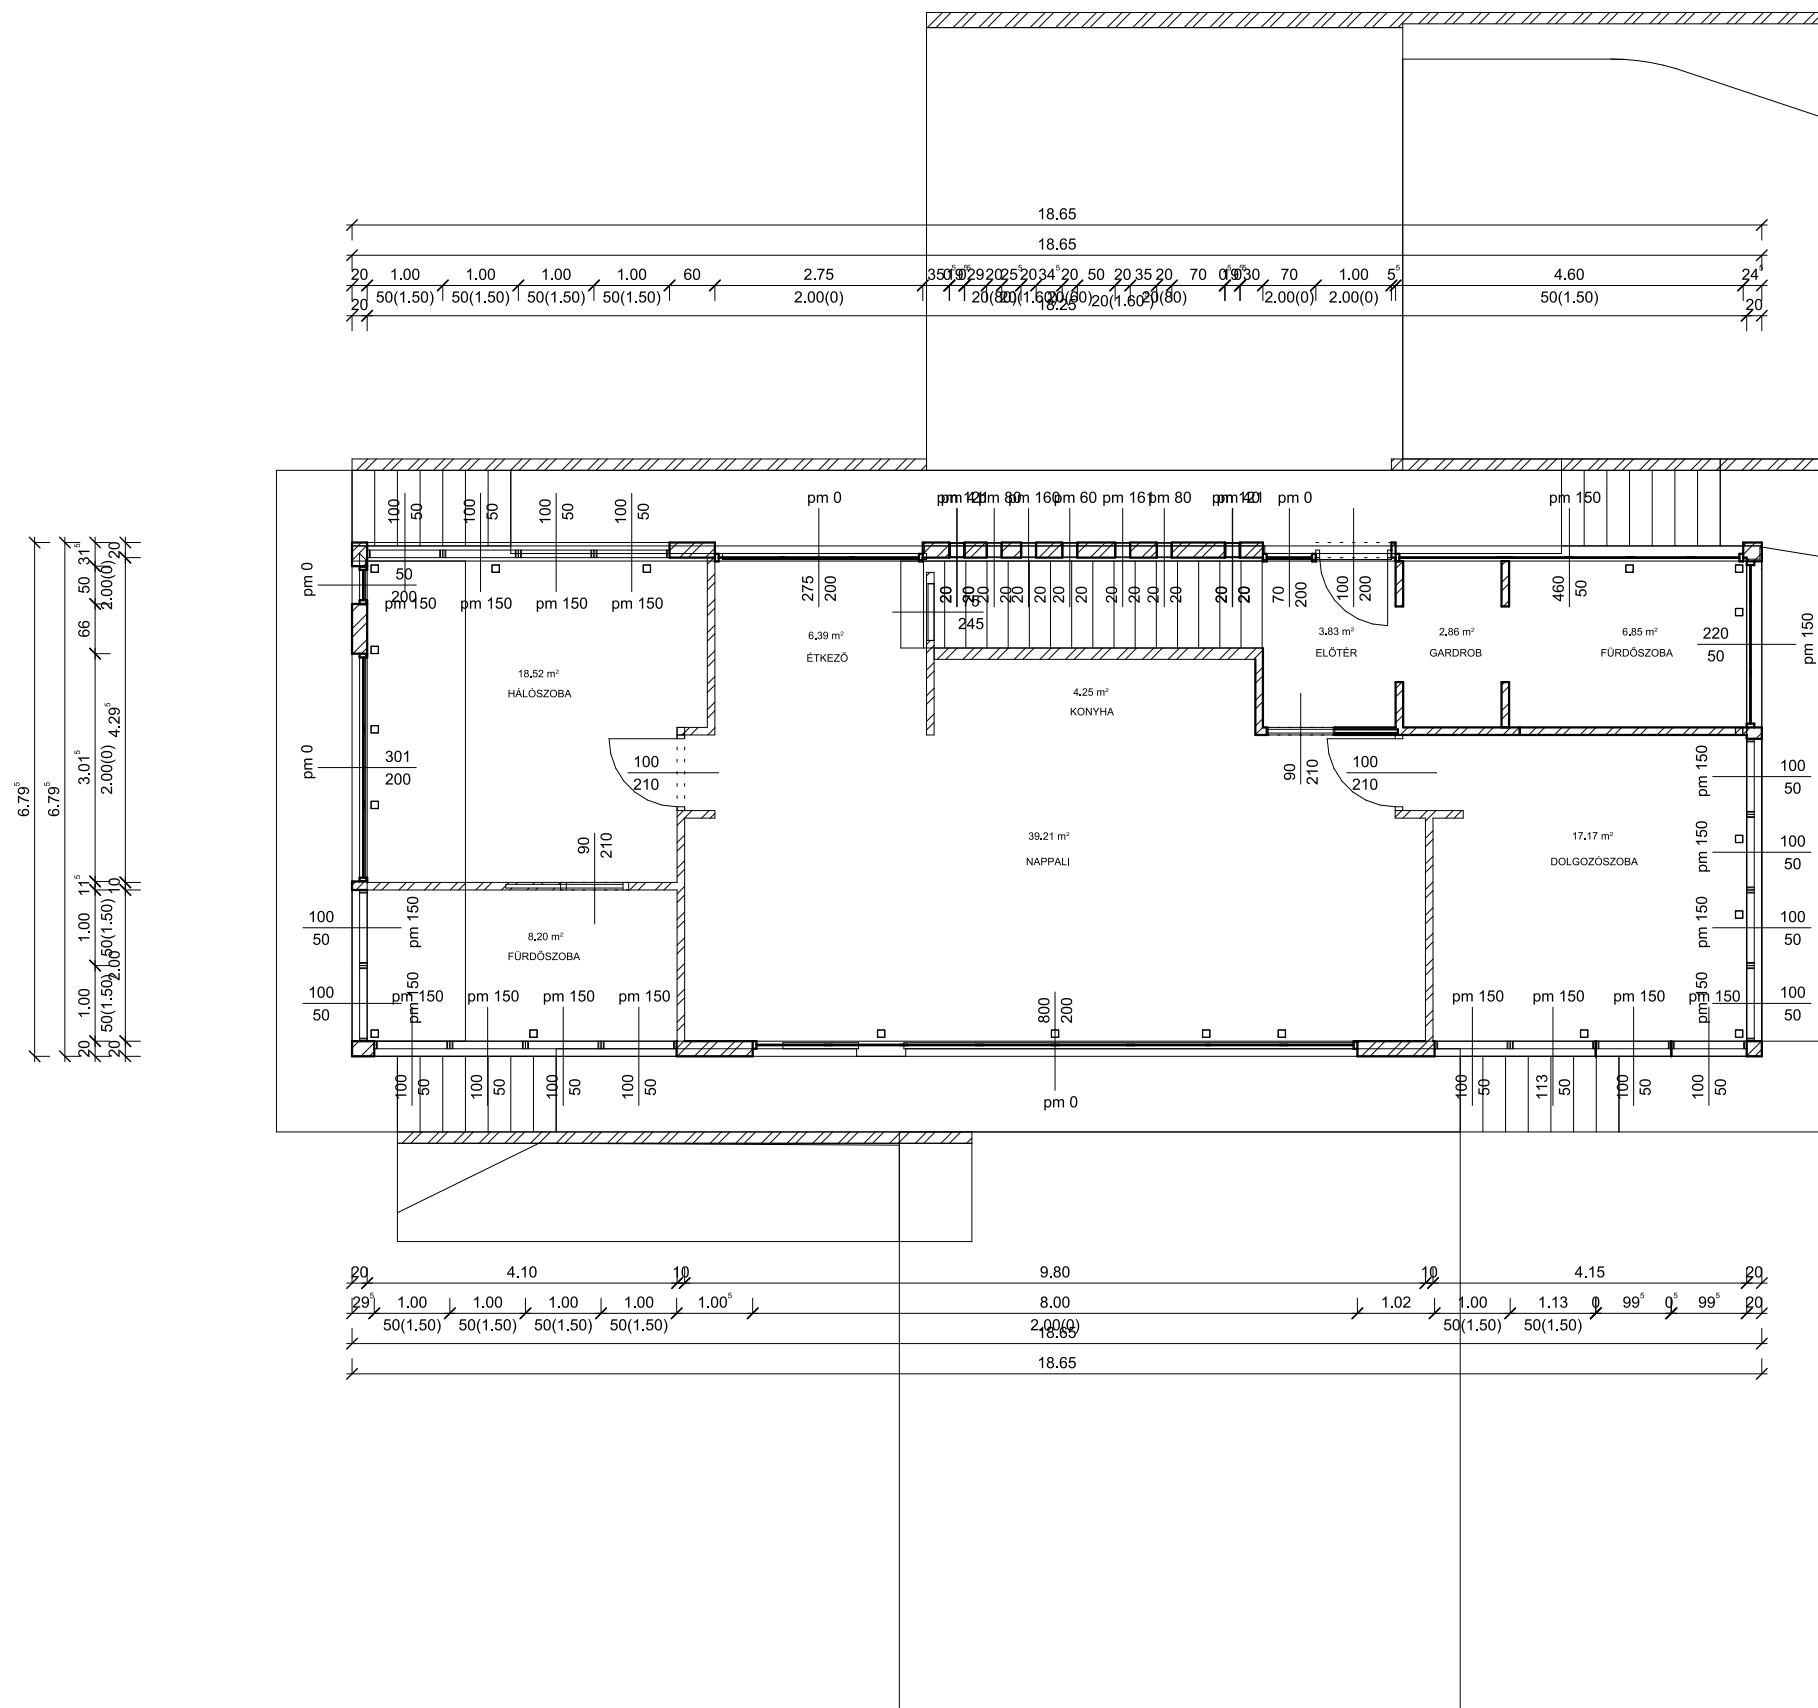

EREDETI ALAPRAJZ - FÖLDSZINT

M = 1 : 100