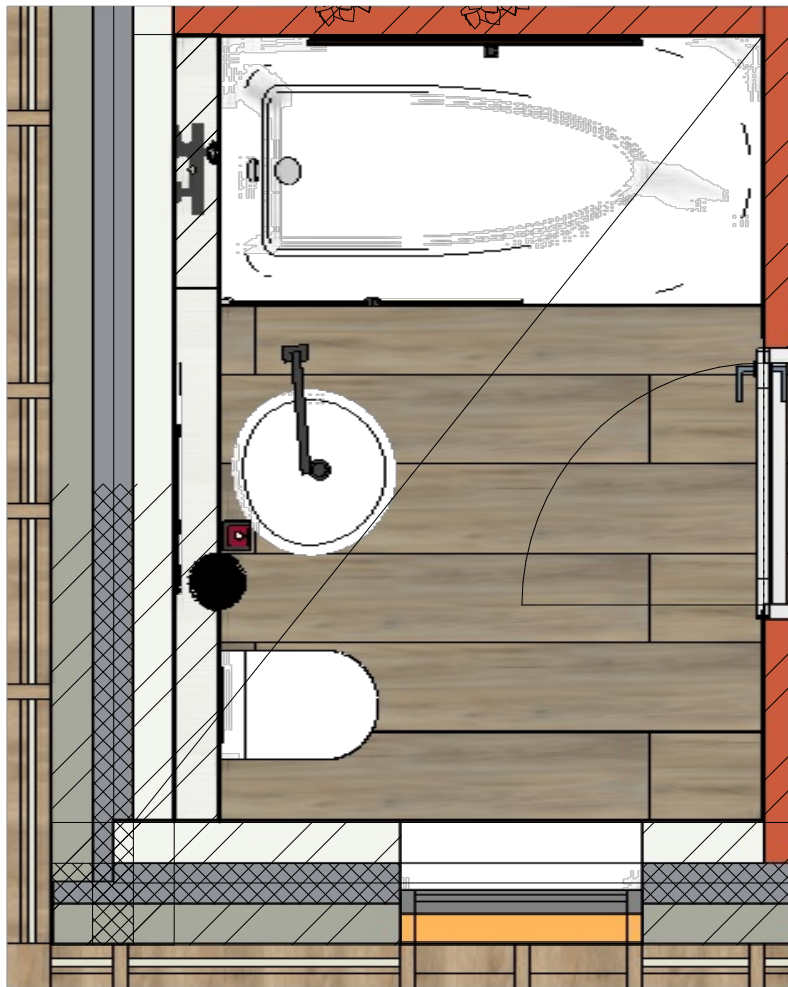

PADLÓ BURKOLATKIOSZTÁSI TERV

LÁNYFÜRDŐ

M = 1 : 25

FALBURKOLAT KIOSZTÁSI RAJZ

LÁNYFÜRDŐ

MATT STRIPE
45×120
PORCELANOSA

MATT DECO
45×120
PORCELANOSA

M = 1 : 25

EMELETI ALAPRAJZ

Kisszékely_pályázat_AL2019-1. Emelet

M = 1 : 100

BONTÁSI ALAPRAJZ - EMELET

M = 1 : 100

KAPCSOLÁSI RAJZ - FÖLDSZINT

ROMAO 2 LED MENNYEZETI LÁMPA

WOVEN BAMBUSZ LÁMPA

FUEVA 1 LED MENNYEZETI LÁMPA

POLASSO LED MENNYEZETI SPOTLÁMPA

EGYPÓLUSÚ KAPCSOLÓ

VÁLTÓKAPCSOLÓ

KÉTPÓLUSÚ KAPCSOLÓ

KERESZTKAPCSOLÓ

JELENLÉT ÉRZÉKELŐ

DUPLA ALTERNATÍV KAPCSOLÓ