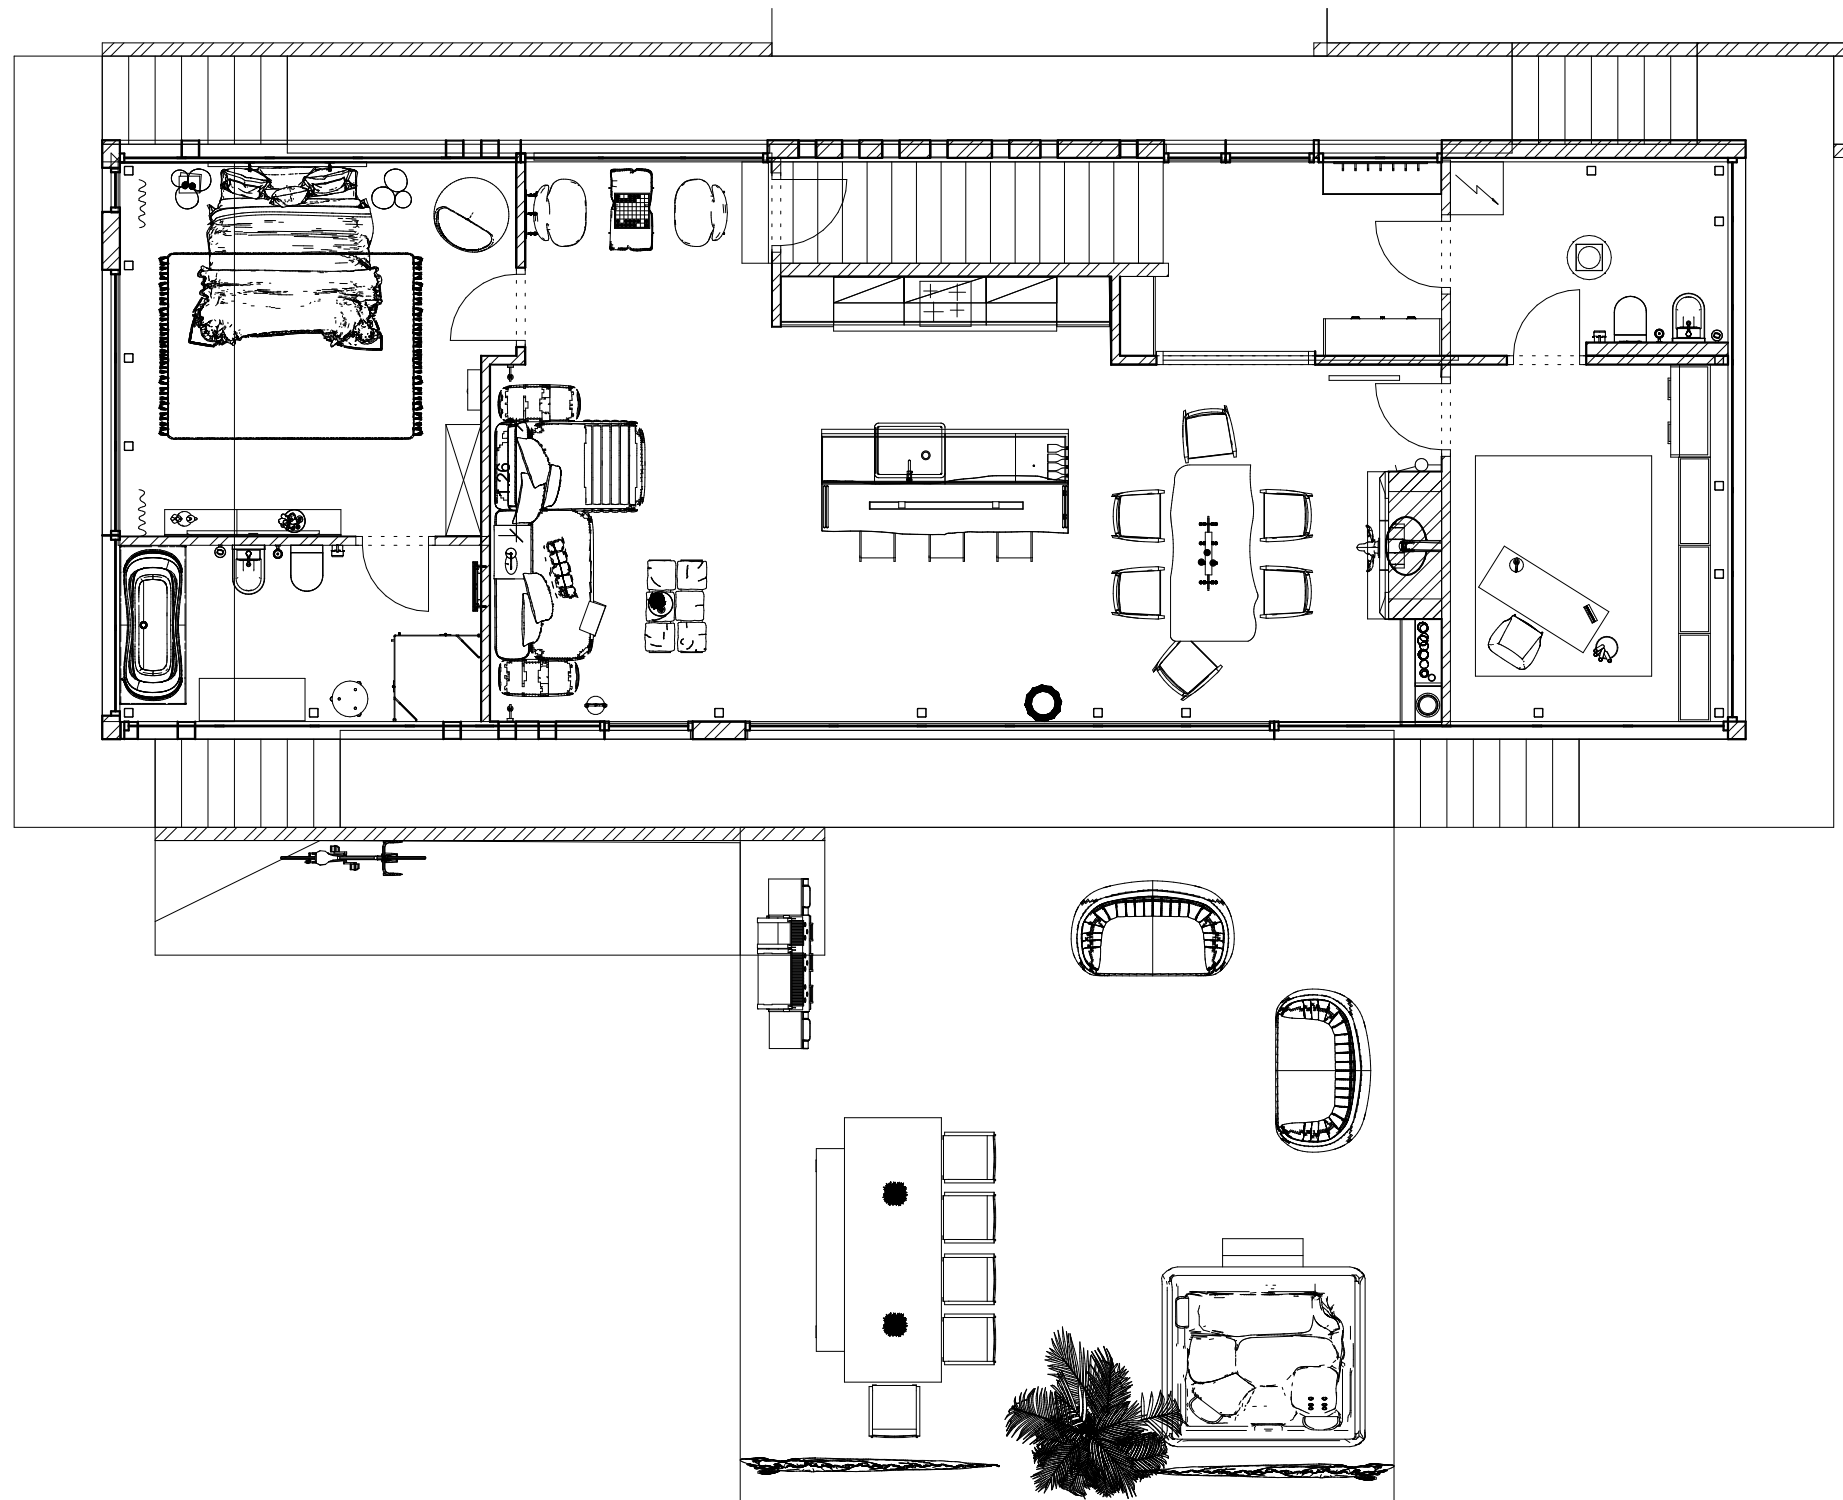

Projekt	Elnevezés	
Kisszékely - Hétfégi ház tervezése	STYLE & DRAW Enteriőr tervezési pályázat 2020	
Megrendelő		
4 fős család (2 felnőtt és 2 kamasz)		
Terv	Skála	
Méretezett alaprajz - földszint	M=1:100	
	Terv száma	Dátum
		2020.június

Projekt

Kisszékely - Hétfégi ház tervezése

Megrendelő

4 fős család (2 felnőtt és 2 kamasz)

Terv

Berendezési alaprajz - földszint

Elnevezés

STYLE & DRAW
Enteriőr tervezési pályázat 2020

Skála

M=1:100

Terv száma

Dátum

2020.június

É
F(30)-1

D
F(11825)-3

Projekt Kisszékely - Hétfégi ház tervezése	Elnevezés STYLE & DRAW Enteriőr tervezési pályázat 2020	
Megrendelő 4 fős család (2 felnőtt és 2 kamasz)	Skála M=1:25	
Terv Konyhabútor méretezett falnézete	Terv száma	Dátum 2020.június