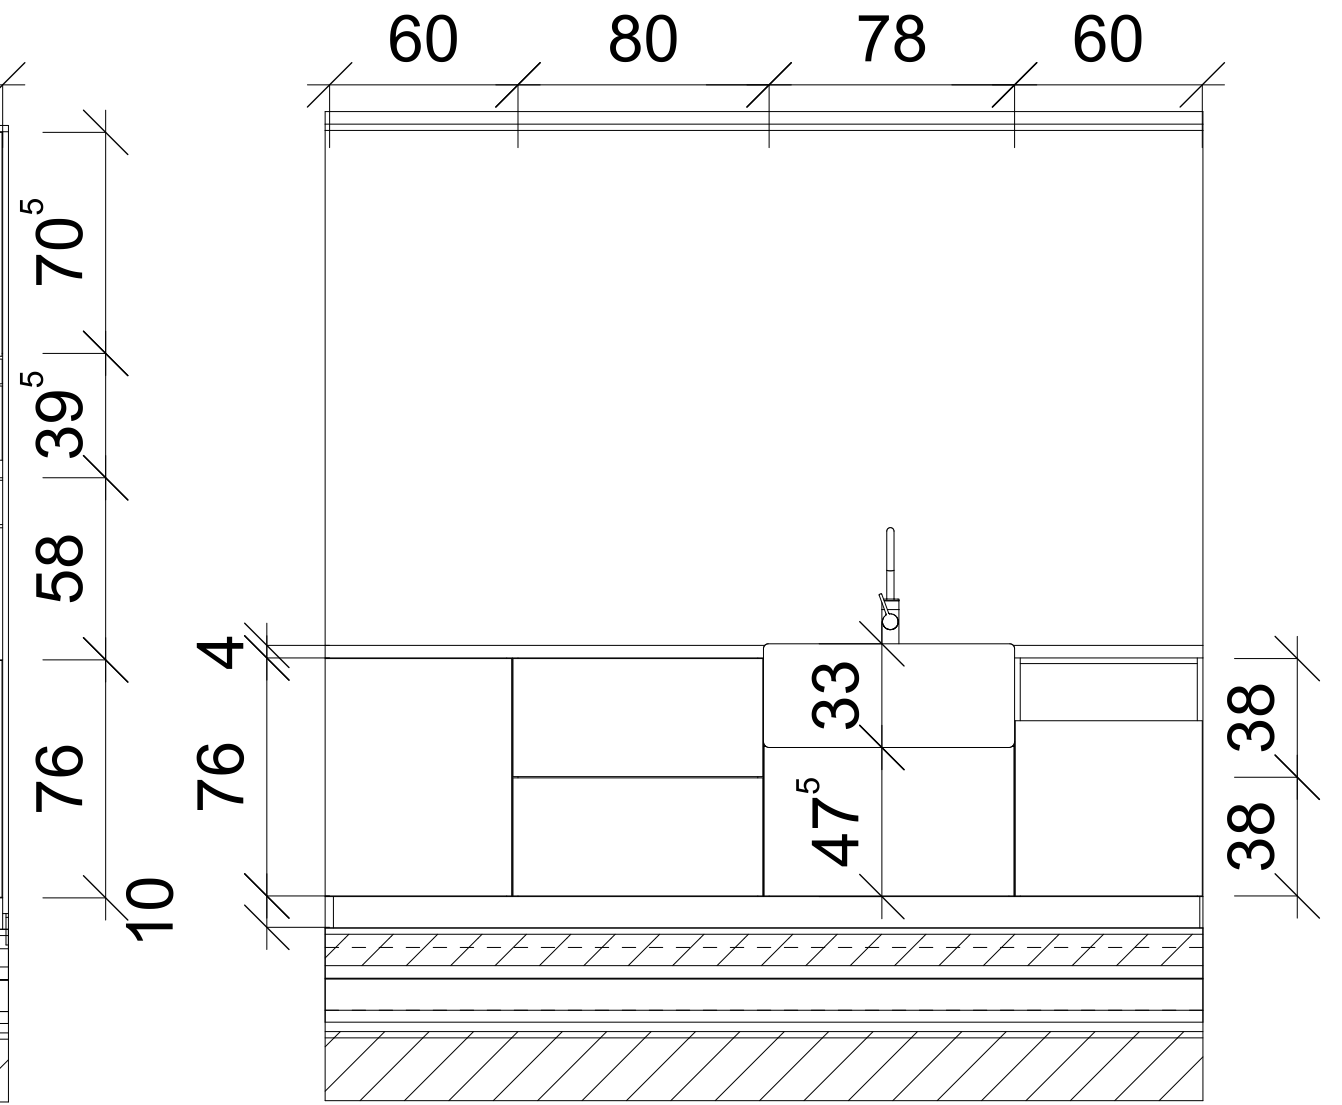

Projekt	Elnevezés	
Kisszékely - Hétfégi ház tervezése	STYLE & DRAW Enteriőr tervezési pályázat 2020	
Megrendelő		
4 fős család (2 felnőtt és 2 kamasz)		
Terv	Skála	
Méretezett alaprajz - földszint	M=1:100	
	Terv száma	Dátum
		2020.június

Projekt

Kisszékely - Hétfégi ház tervezése

Megrendelő

4 fős család (2 felnőtt és 2 kamasz)

Terv

Berendezési alaprajz - földszint

Elnevezés

STYLE & DRAW
Enteriőr tervezési pályázat 2020

Skála

M=1:100

Terv száma

Dátum

2020.június

É
F(30)-1

D
F(11825)-3

Projekt Kisszékely - Hétfégi ház tervezése	Elnevezés STYLE & DRAW Enteriőr tervezési pályázat 2020	
Megrendelő 4 fős család (2 felnőtt és 2 kamasz)	Skála M=1:25	
Terv Konyhabútor méretezett falnézete	Terv száma	Dátum 2020.június