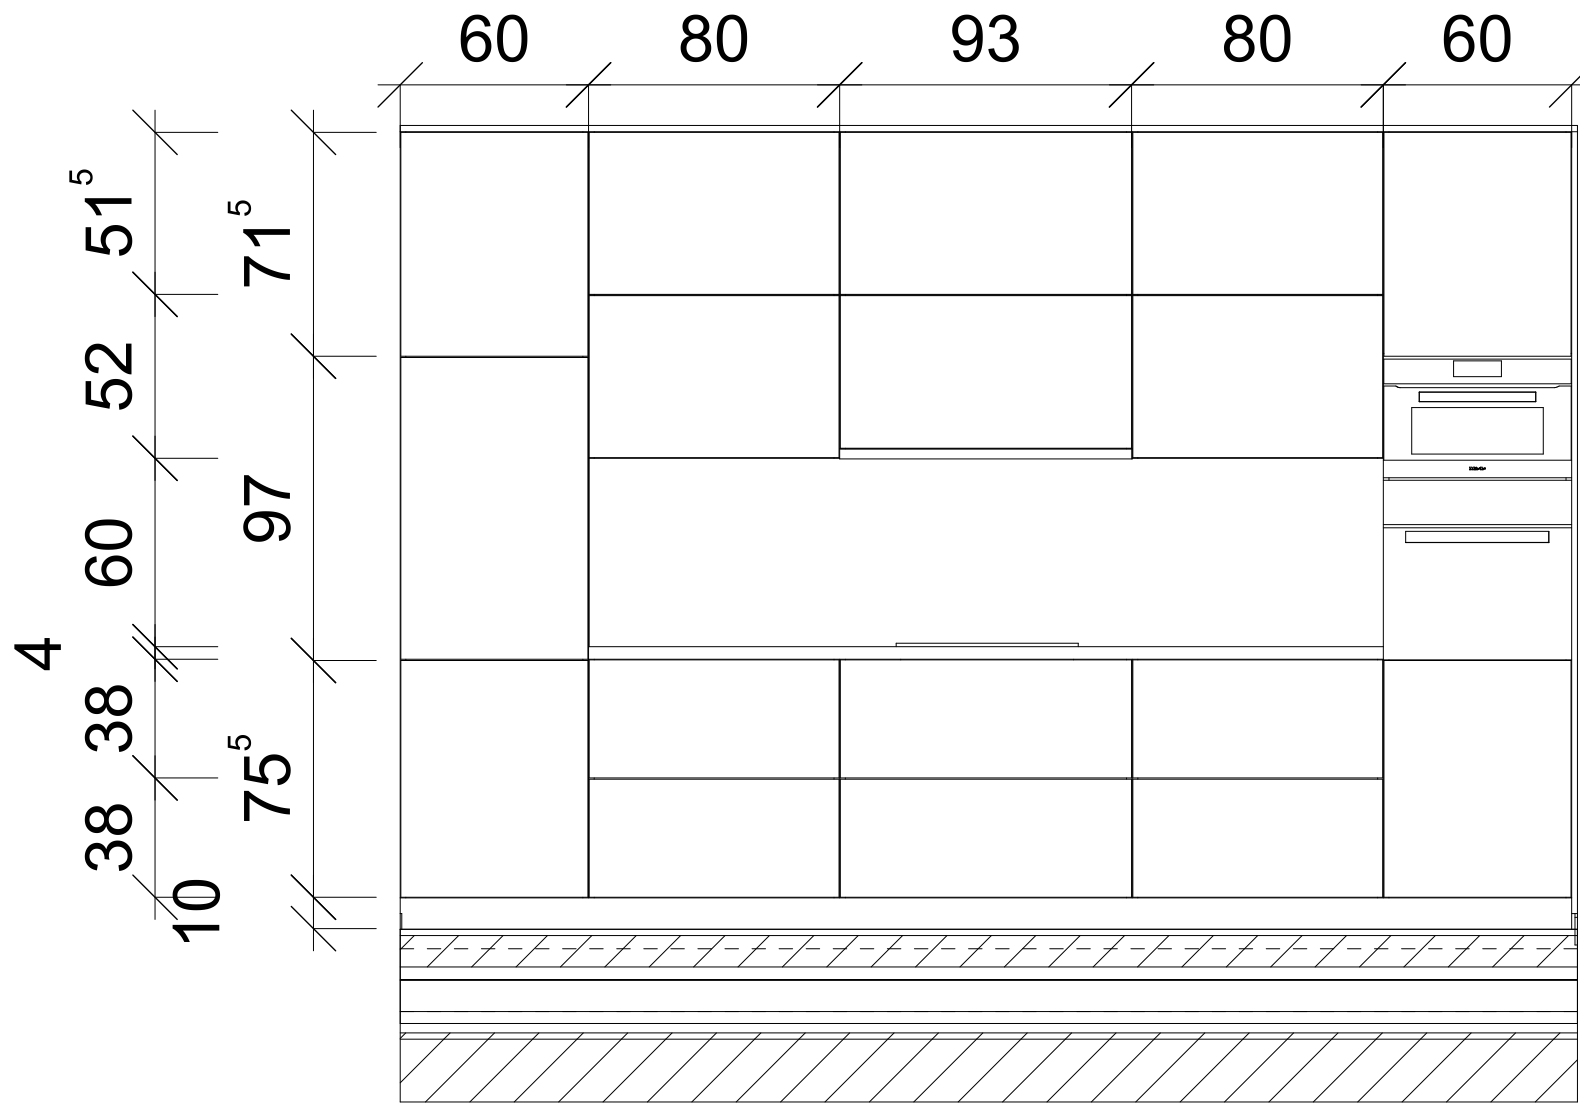

Projekt	Elnevezés	
Kisszékely - Hétfégi ház tervezése	STYLE & DRAW Enteriőr tervezési pályázat 2020	
Megrendelő		
4 fős család (2 felnőtt és 2 kamasz)		
Terv	Skála	
Méretezett alaprajz - földszint	M=1:100	
	Terv száma	Dátum
		2020.június

Projekt

Kisszékely - Hétfégi ház tervezése

Megrendelő

4 fős család (2 felnőtt és 2 kamasz)

Terv

Berendezési alaprajz - földszint

Elnevezés

STYLE & DRAW
Enteriőr tervezési pályázat 2020

Skála

M=1:100

Terv száma

Dátum

2020.június

É
F(30)-1

D
F(11825)-3

Projekt Kisszékely - Hétfégi ház tervezése	Elnevezés STYLE & DRAW Enteriőr tervezési pályázat 2020	
Megrendelő 4 fős család (2 felnőtt és 2 kamasz)	Skála M=1:25	
Terv Konyhabútor méretezett falnézete	Terv száma	Dátum 2020.június