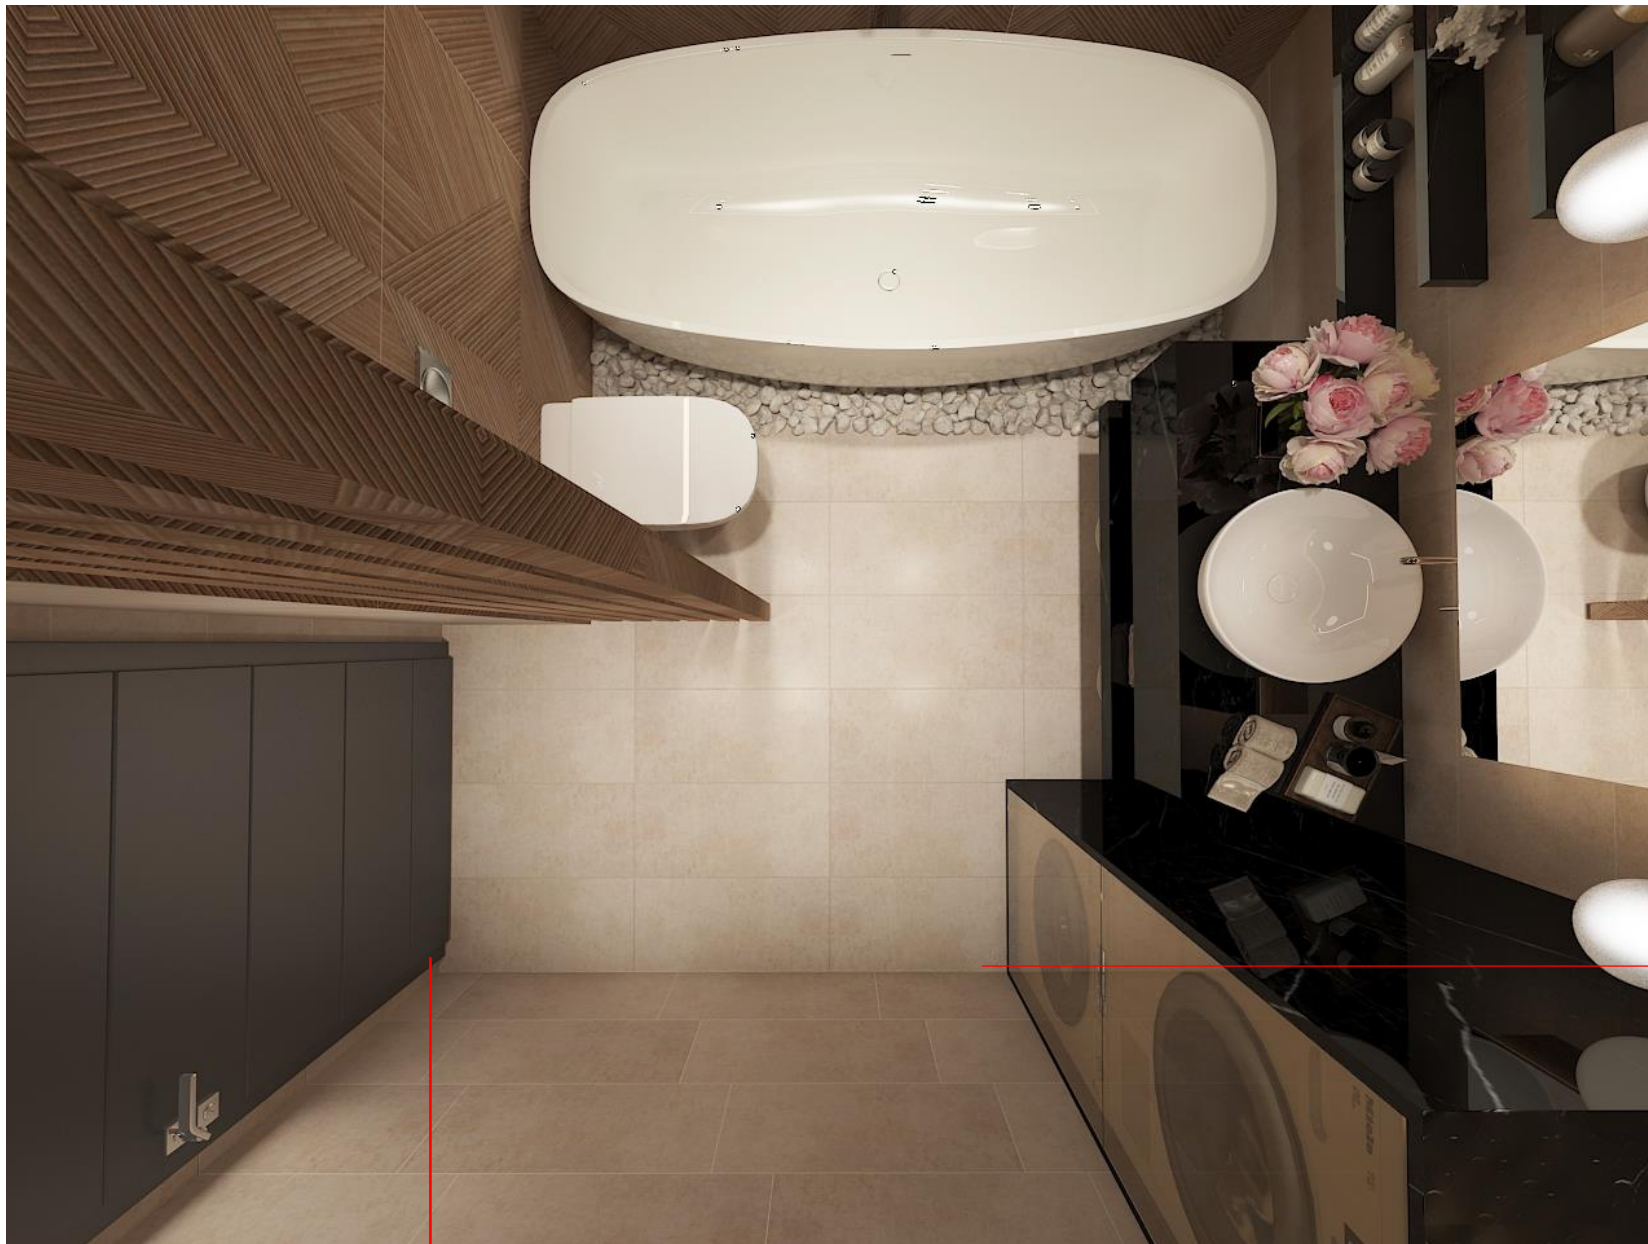

M 1:100  
Bútorozás  
Földszint

M 1:100  
Bútorozás  
Emelet

M 1:50  
 Világítás  
 Földszint

M 1:50  
 Világítás  
 Emelet

1. Fiókos elem, korpusz/ front Egger Stone Grey
2. Nyitott kurpuszelem Egger Natural Bardolino Oak
3. Fiókos elem, korpusz/ front Egger Stone Grey
4. Oldalra nyíló ajós elem, polcokkal, korpusz/ front Egger Stone Grey
5. Oldalra nyíló ajós elem, polcokkal, korpusz/ front Egger Stone Grey
6. Beépített hűtő korpusz/ front Egger Stone Grey
7. Beépített sütő, mikro oldalra nyíló polcos elem korpusz/ front Egger Stone Grey
8. Oldalra nyíló polcos elem korpusz/ front Egger Stone Grey
9. Francia fiókos elem korpusz/ front Egger Stone Grey
10. Edzett üveg polc és edzett üveg hátlap

Munkalap: Egger Stone grey

**M 1:25**  
**Konyhabútor**

Indítás

**Padlóburkolat: PORCELANOSA**

Nimbus Blanco

csempeméret: 316 x 592 mm,

fuga méret: 1,5 mm

# Szülői fürdő padlókiosztás M 1:50

Indítás