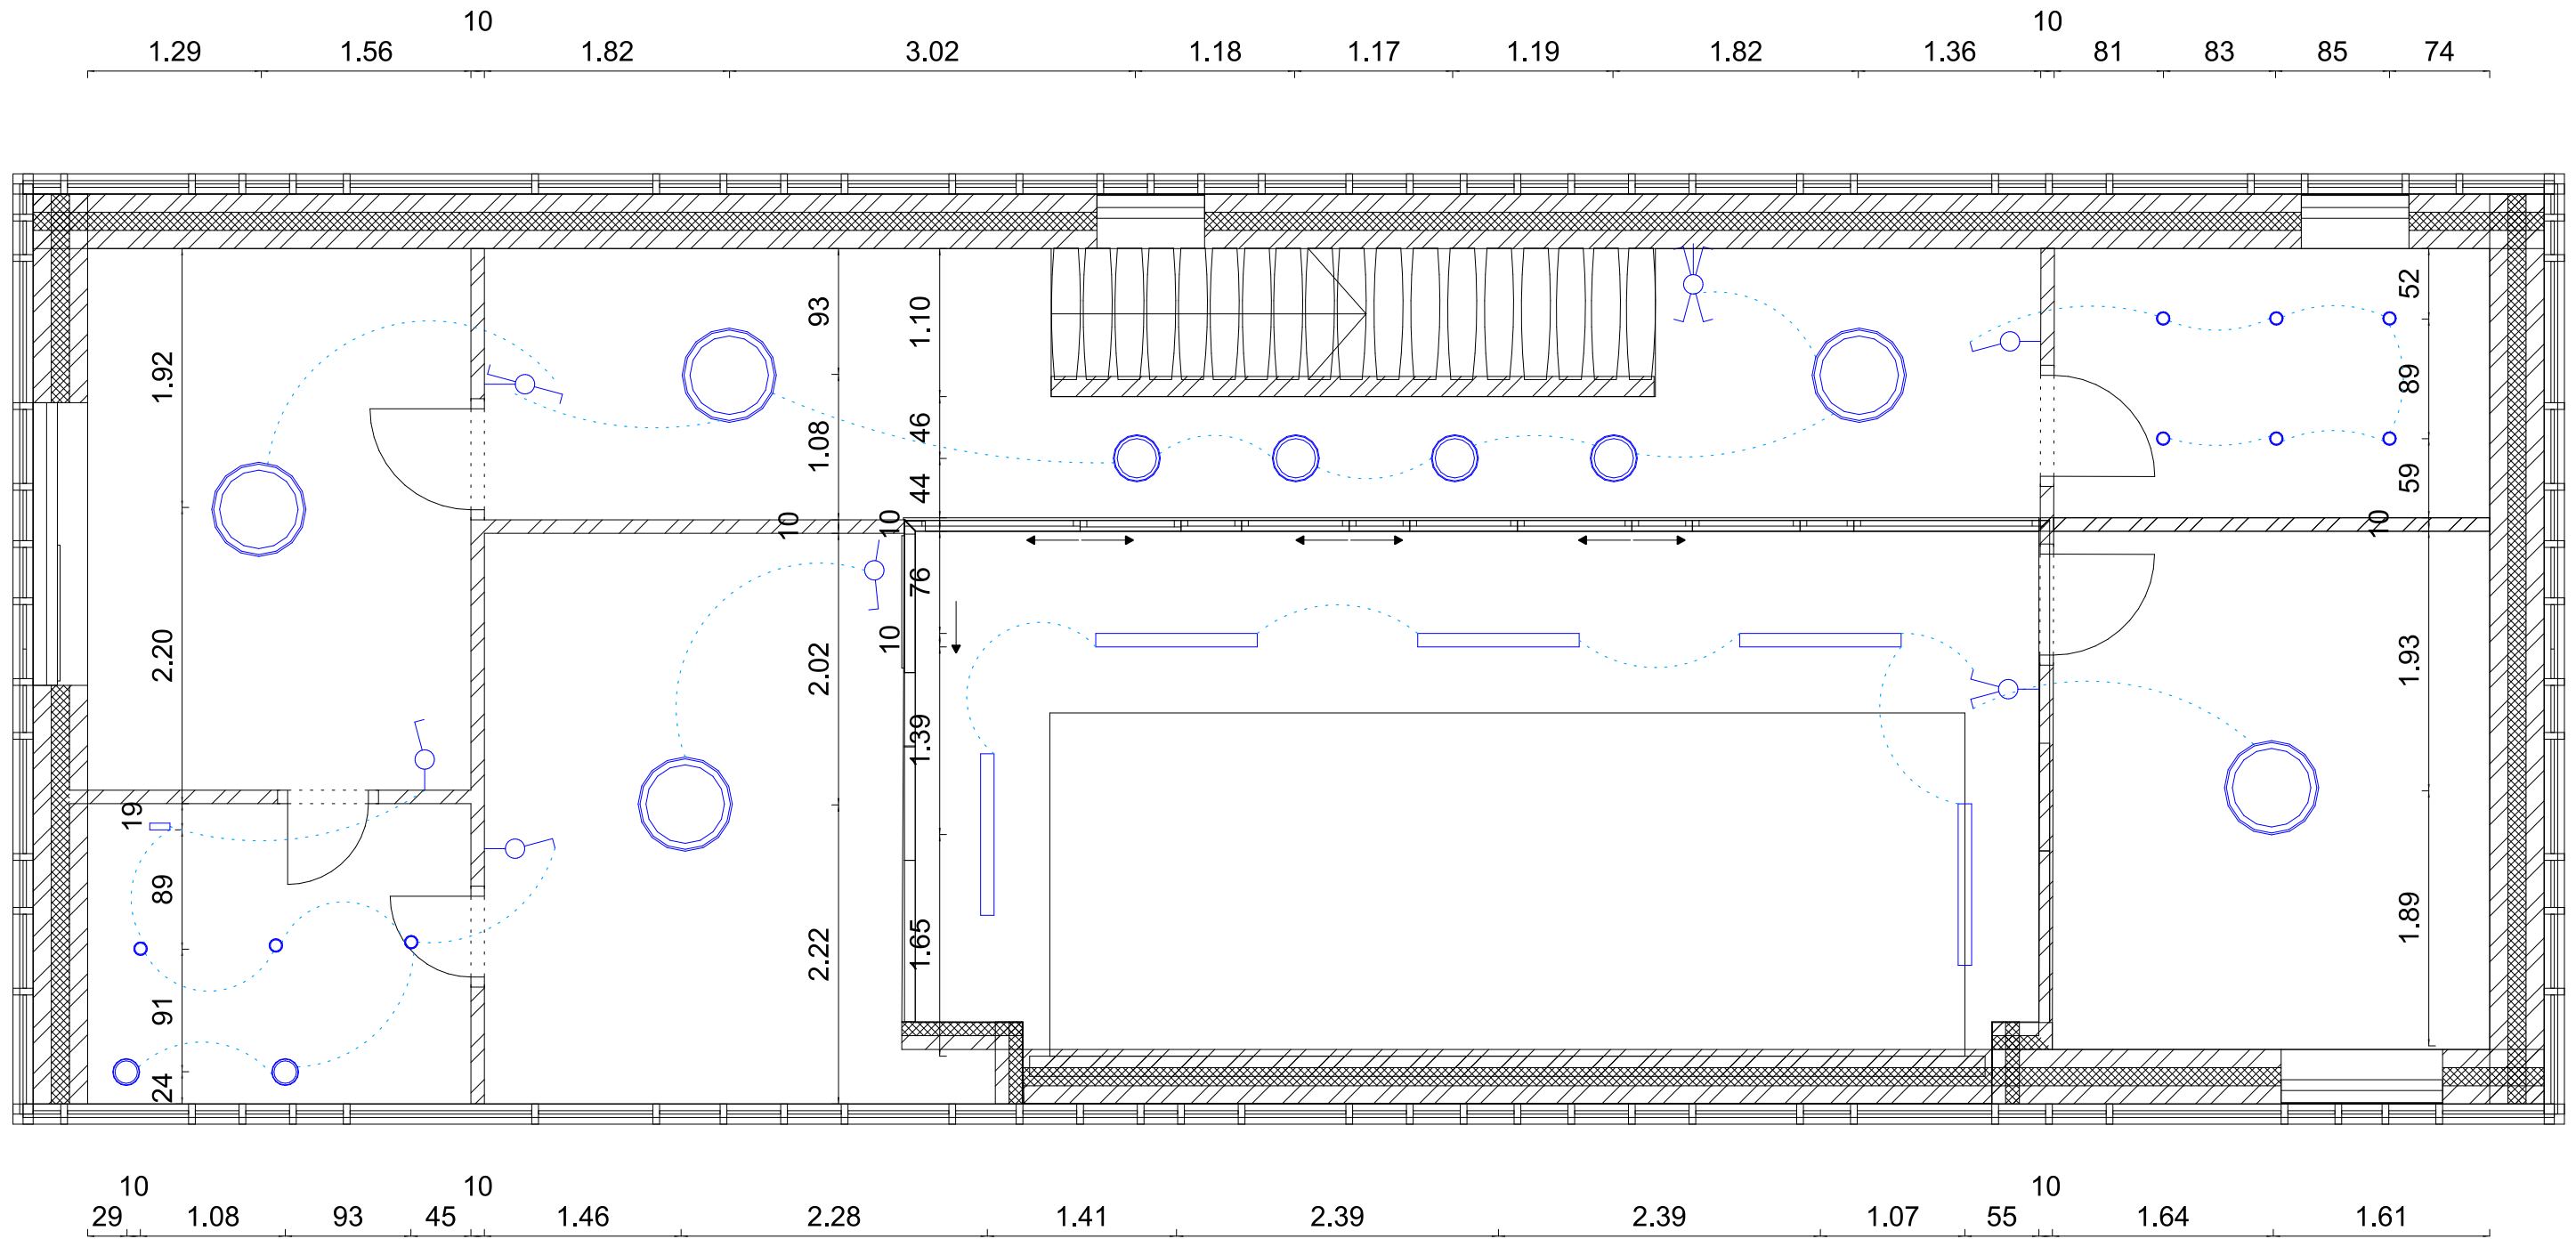

M 1:100  
Bútorozás  
Földszint

M 1:100  
Bútorozás  
Emelet

M 1:50  
 Világítás  
 Földszint

M 1:50  
 Világítás  
 Emelet

1. Fiókos elem, korpusz/ front Egger Stone Grey
2. Nyitott kurpuszelem Egger Natural Bardolino Oak
3. Fiókos elem, korpusz/ front Egger Stone Grey
4. Oldalra nyíló ajós elem, polcokkal, korpusz/ front Egger Stone Grey
5. Oldalra nyíló ajós elem, polcokkal, korpusz/ front Egger Stone Grey
6. Beépített hűtő korpusz/ front Egger Stone Grey
7. Beépített sütő, mikro oldalra nyíló polcos elem korpusz/ front Egger Stone Grey
8. Oldalra nyíló polcos elem korpusz/ front Egger Stone Grey
9. Francia fiókos elem korpusz/ front Egger Stone Grey
10. Edzett üveg polc és edzett üveg hátlap

Munkalap: Egger Stone grey

**M 1:25**  
**Konyhabútor**

Indítás

**Padlóburkolat: PORCELANOSA**

Nimbus Blanco

csempeméret: 316 x 592 mm,

fuga méret: 1,5 mm

# Szülői fürdő padlókiosztás M 1:50

Indítás