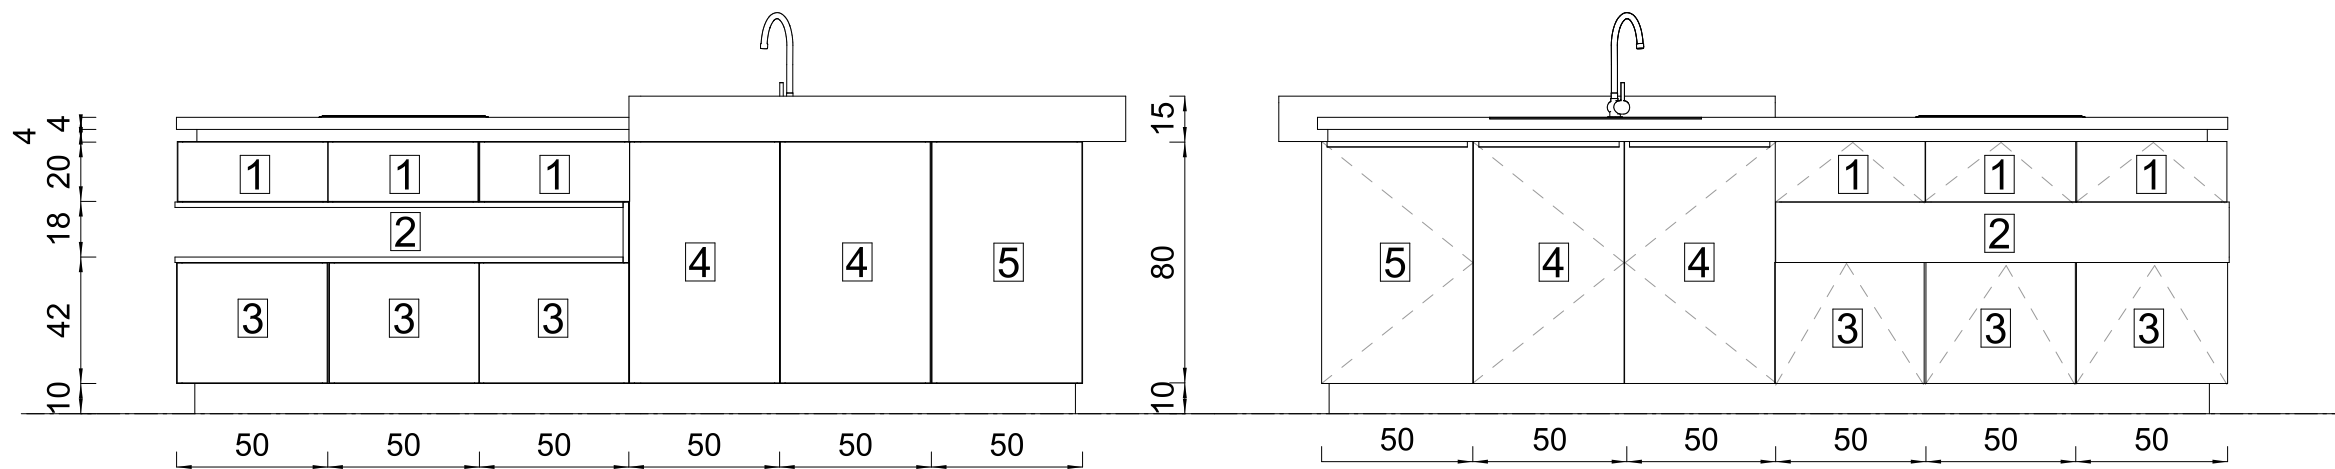

M 1:100  
Bútorozás  
Földszint

M 1:100  
Bútorozás  
Emelet

M 1:50  
 Világítás  
 Földszint

M 1:50  
 Világítás  
 Emelet

1. Fiókos elem, korpusz/ front Egger Stone Grey
2. Nyitott kurpuszelem Egger Natural Bardolino Oak
3. Fiókos elem, korpusz/ front Egger Stone Grey
4. Oldalra nyíló ajós elem, polcokkal, korpusz/ front Egger Stone Grey
5. Oldalra nyíló ajós elem, polcokkal, korpusz/ front Egger Stone Grey
6. Beépített hűtő korpusz/ front Egger Stone Grey
7. Beépített sütő, mikro oldalra nyíló polcos elem korpusz/ front Egger Stone Grey
8. Oldalra nyíló polcos elem korpusz/ front Egger Stone Grey
9. Francia fiókos elem korpusz/ front Egger Stone Grey
10. Edzett üveg polc és edzett üveg hátlap

Munkalap: Egger Stone grey

**M 1:25**  
**Konyhabútor**

Indítás

**Padlóburkolat: PORCELANOSA**

Nimbus Blanco

csempeméret: 316 x 592 mm,

fuga méret: 1,5 mm

# Szülői fürdő padlókiosztás M 1:50

Indítás