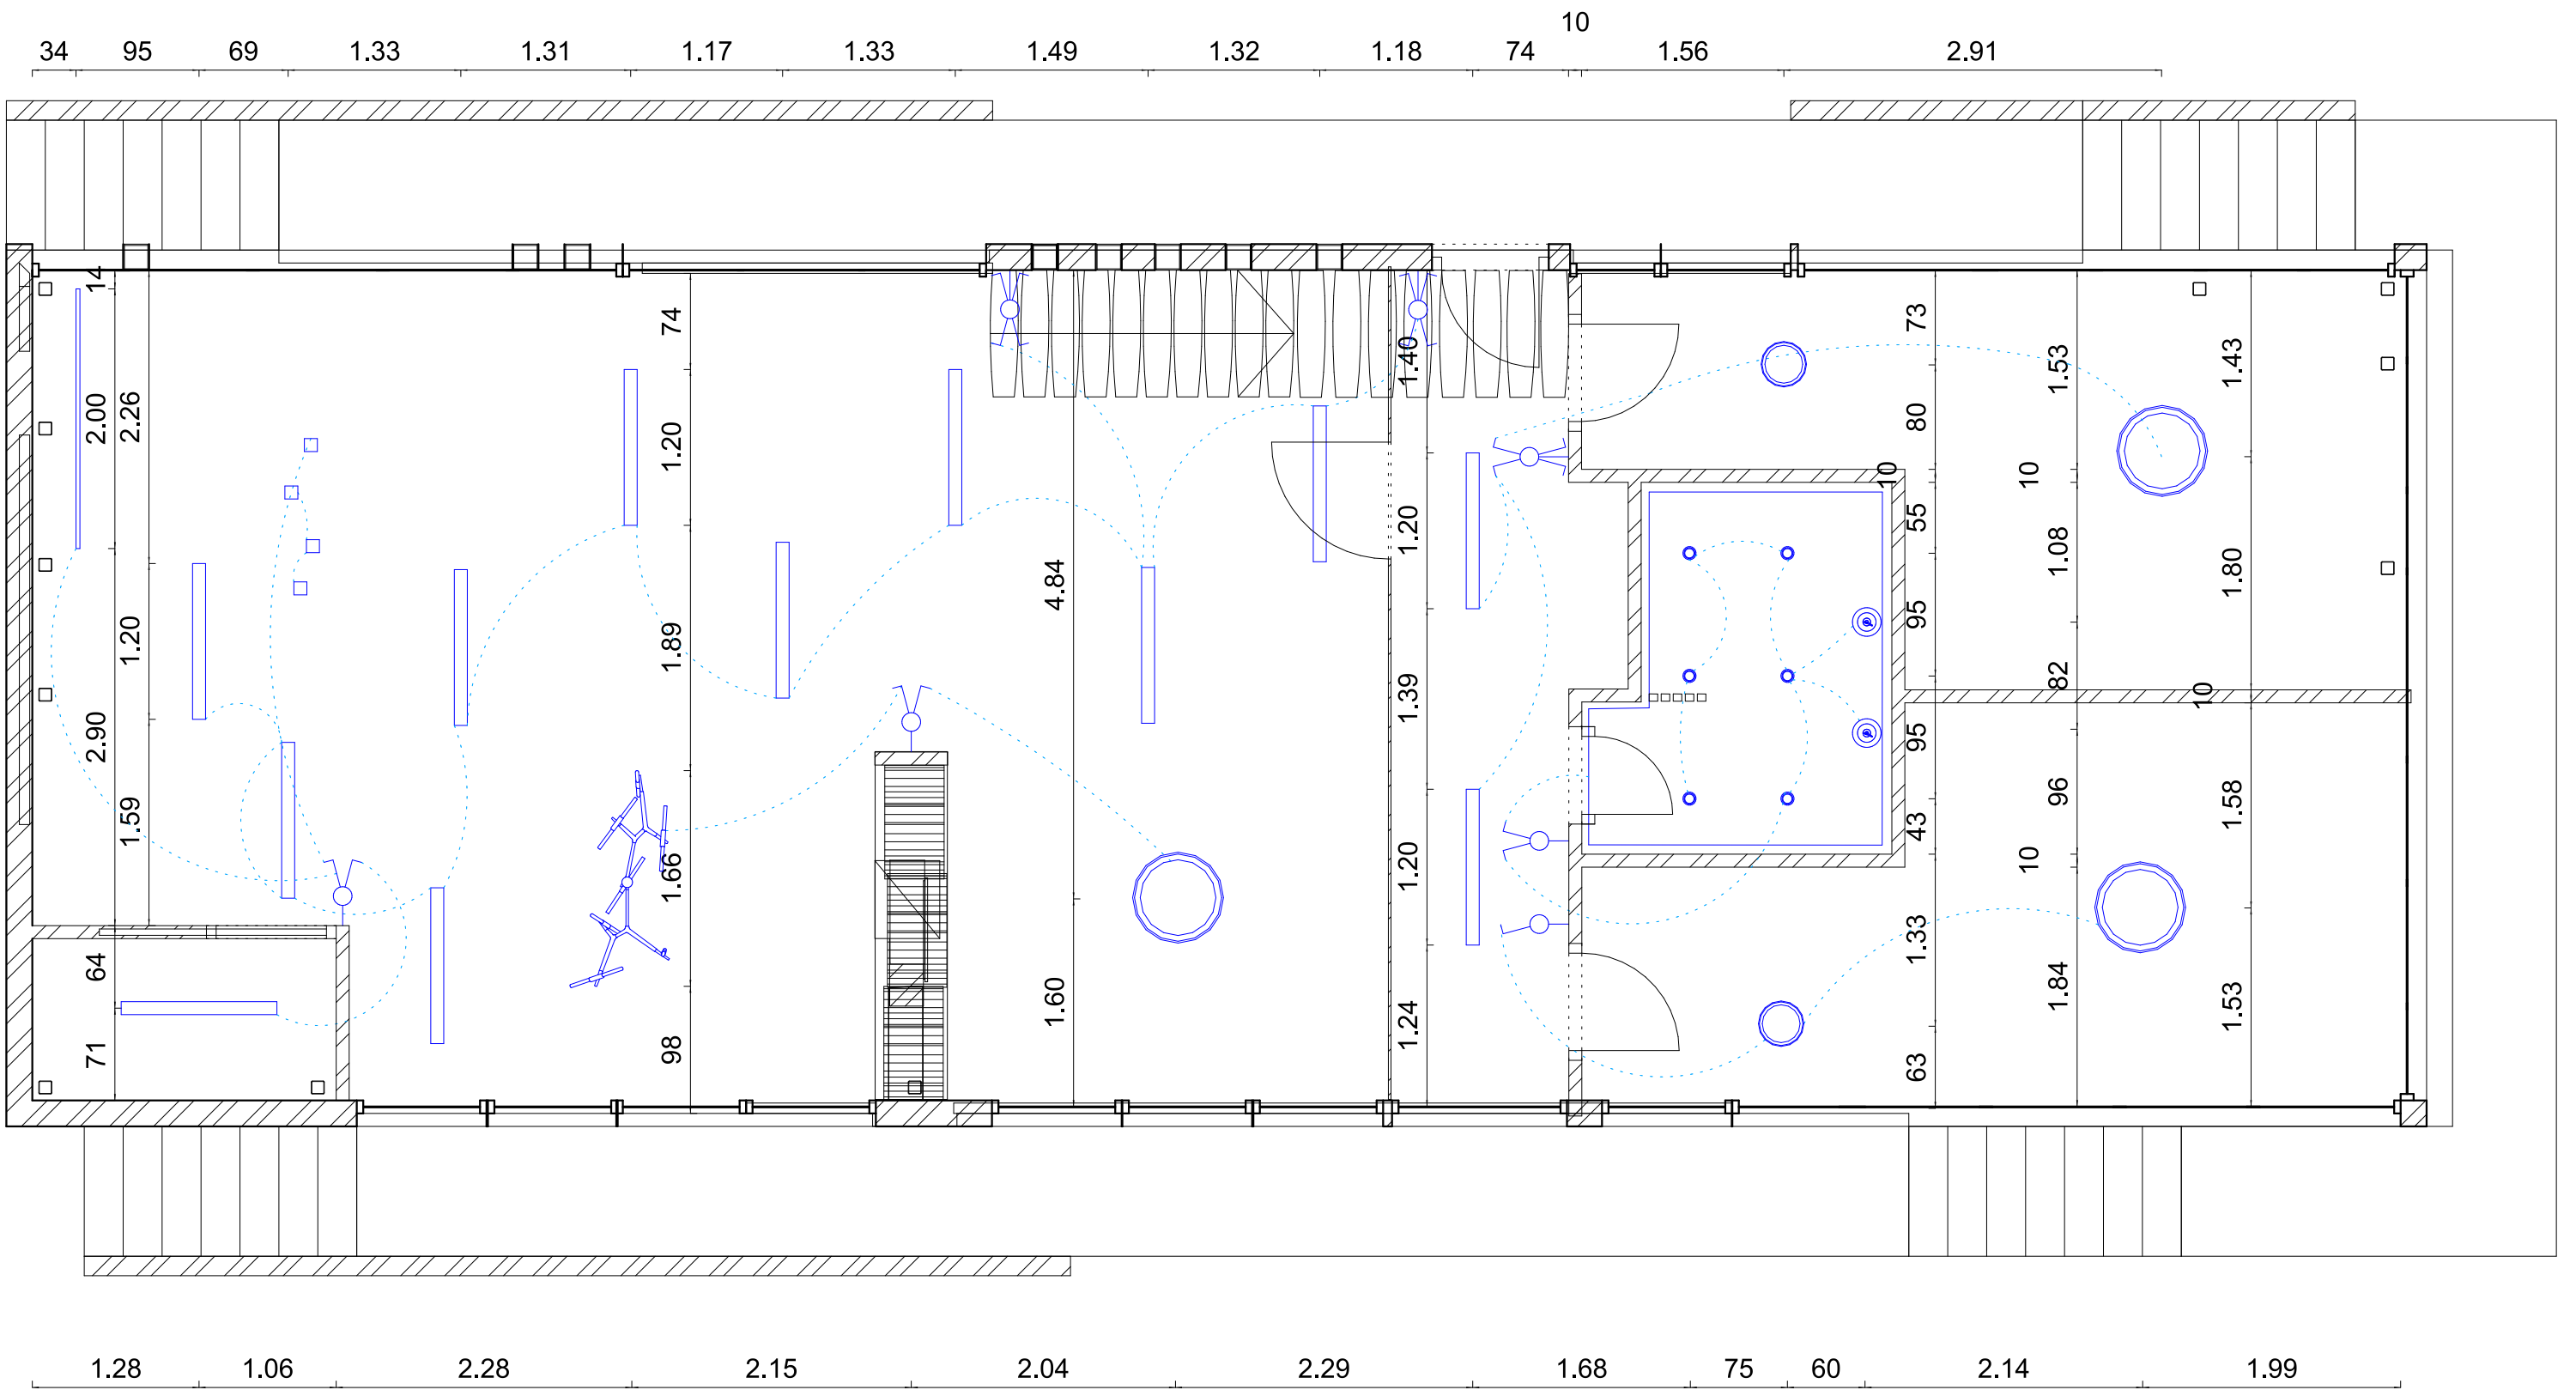

M 1:100  
Bútorozás  
Földszint

M 1:100  
Bútorozás  
Emelet

M 1:50  
 Világítás  
 Földszint

M 1:50  
 Világítás  
 Emelet

1. Fiókos elem, korpusz/ front Egger Stone Grey
2. Nyitott kurpuszelem Egger Natural Bardolino Oak
3. Fiókos elem, korpusz/ front Egger Stone Grey
4. Oldalra nyíló ajós elem, polcokkal, korpusz/ front Egger Stone Grey
5. Oldalra nyíló ajós elem, polcokkal, korpusz/ front Egger Stone Grey
6. Beépített hűtő korpusz/ front Egger Stone Grey
7. Beépített sütő, mikro oldalra nyíló polcos elem korpusz/ front Egger Stone Grey
8. Oldalra nyíló polcos elem korpusz/ front Egger Stone Grey
9. Francia fiókos elem korpusz/ front Egger Stone Grey
10. Edzett üveg polc és edzett üveg hátlap

Munkalap: Egger Stone grey

**M 1:25**  
**Konyhabútor**

Indítás

**Padlóburkolat: PORCELANOSA**

Nimbus Blanco

csempeméret: 316 x 592 mm,

fuga méret: 1,5 mm

# Szülői fürdő padlókiosztás M 1:50

Indítás