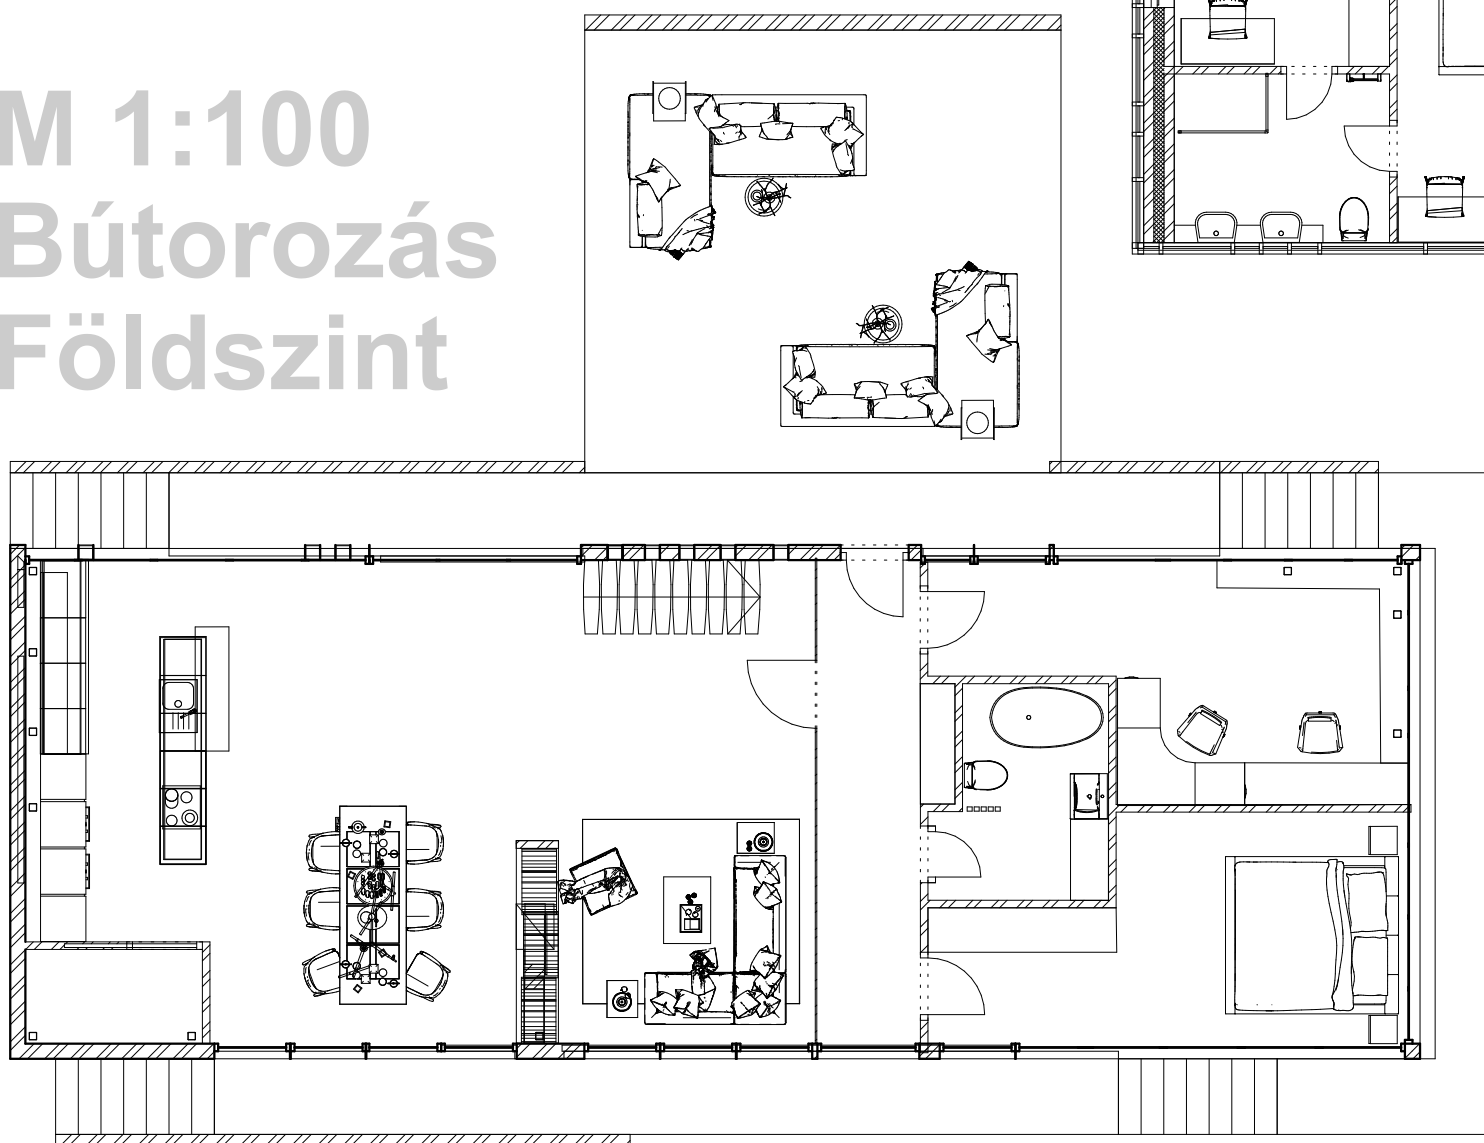

M 1:100  
Bútorozás  
Földszint

M 1:100  
Bútorozás  
Emelet

M 1:50  
 Világítás  
 Földszint

M 1:50  
 Világítás  
 Emelet

1. Fiókos elem, korpusz/ front Egger Stone Grey
2. Nyitott kurpuszelem Egger Natural Bardolino Oak
3. Fiókos elem, korpusz/ front Egger Stone Grey
4. Oldalra nyíló ajós elem, polcokkal, korpusz/ front Egger Stone Grey
5. Oldalra nyíló ajós elem, polcokkal, korpusz/ front Egger Stone Grey
6. Beépített hűtő korpusz/ front Egger Stone Grey
7. Beépített sütő, mikro oldalra nyíló polcos elem korpusz/ front Egger Stone Grey
8. Oldalra nyíló polcos elem korpusz/ front Egger Stone Grey
9. Francia fiókos elem korpusz/ front Egger Stone Grey
10. Edzett üveg polc és edzett üveg hátlap

Munkalap: Egger Stone grey

**M 1:25**  
**Konyhabútor**

Indítás

**Padlóburkolat: PORCELANOSA**

Nimbus Blanco

csempeméret: 316 x 592 mm,

fuga méret: 1,5 mm

# Szülői fürdő padlókiosztás M 1:50

Indítás