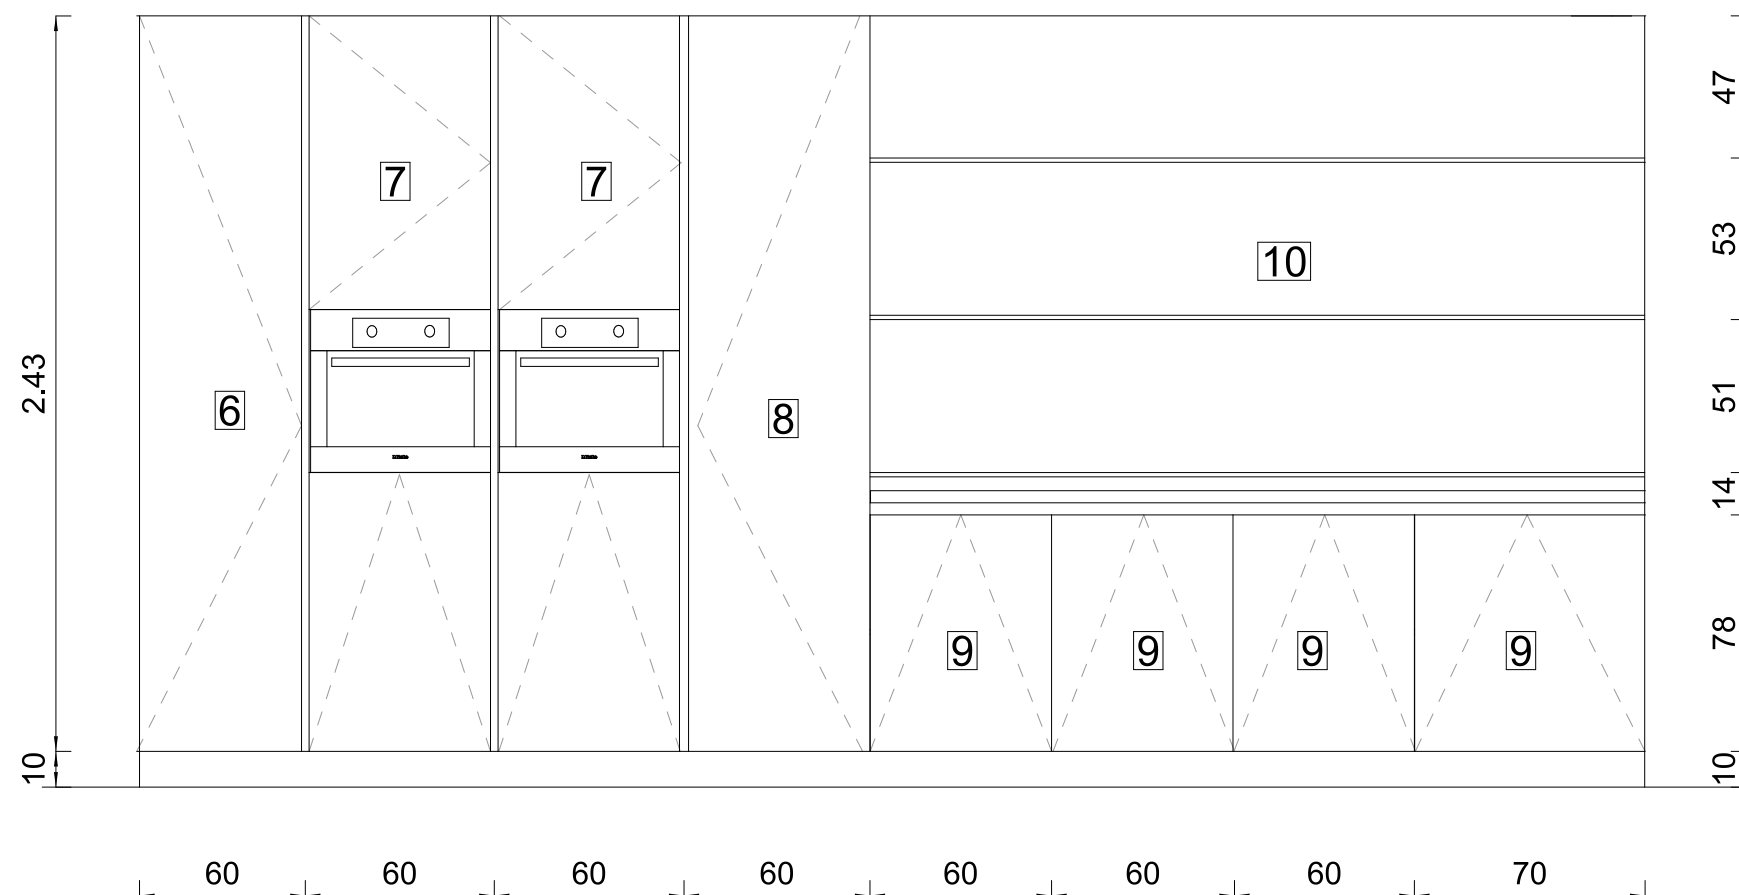

M 1:100  
Bútorozás  
Földszint

M 1:100  
Bútorozás  
Emelet

M 1:50  
 Világítás  
 Földszint

M 1:50  
 Világítás  
 Emelet

1. Fiókos elem, korpusz/ front Egger Stone Grey
2. Nyitott kurpuszelem Egger Natural Bardolino Oak
3. Fiókos elem, korpusz/ front Egger Stone Grey
4. Oldalra nyíló ajós elem, polcokkal, korpusz/ front Egger Stone Grey
5. Oldalra nyíló ajós elem, polcokkal, korpusz/ front Egger Stone Grey
6. Beépített hűtő korpusz/ front Egger Stone Grey
7. Beépített sütő, mikro oldalra nyíló polcos elem korpusz/ front Egger Stone Grey
8. Oldalra nyíló polcos elem korpusz/ front Egger Stone Grey
9. Francia fiókos elem korpusz/ front Egger Stone Grey
10. Edzett üveg polc és edzett üveg hátlap

Munkalap: Egger Stone grey

**M 1:25**  
**Konyhabútor**

Indítás

**Padlóburkolat: PORCELANOSA**

Nimbus Blanco

csempeméret: 316 x 592 mm,

fuga méret: 1,5 mm

# Szülői fürdő padlókiosztás M 1:50

Indítás