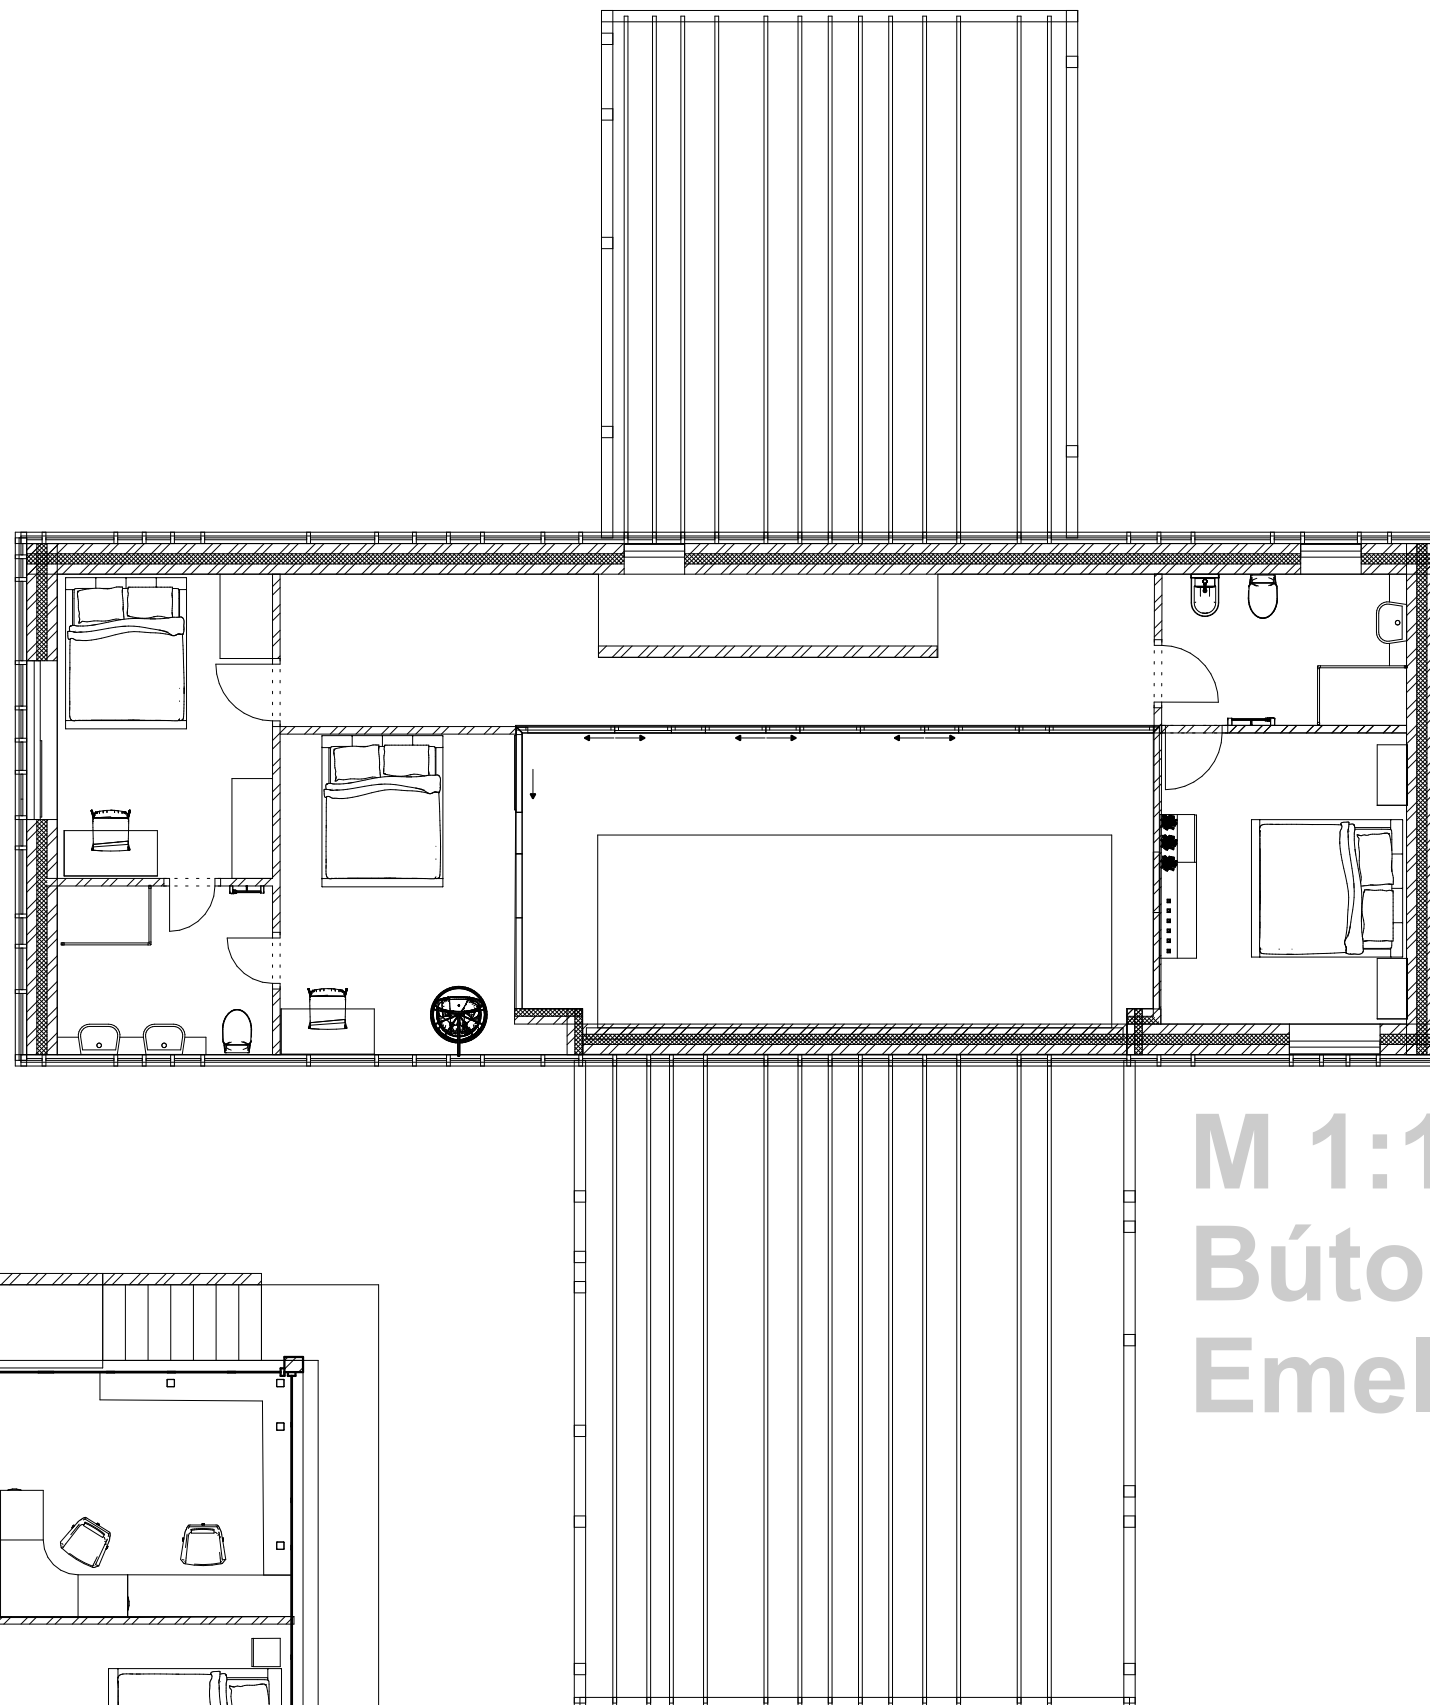

M 1:100  
Bútorozás  
Földszint

M 1:100  
Bútorozás  
Emelet

M 1:50  
 Világítás  
 Földszint

M 1:50  
 Világítás  
 Emelet

1. Fiókos elem, korpusz/ front Egger Stone Grey
2. Nyitott kurpuszelem Egger Natural Bardolino Oak
3. Fiókos elem, korpusz/ front Egger Stone Grey
4. Oldalra nyíló ajós elem, polcokkal, korpusz/ front Egger Stone Grey
5. Oldalra nyíló ajós elem, polcokkal, korpusz/ front Egger Stone Grey
6. Beépített hűtő korpusz/ front Egger Stone Grey
7. Beépített sütő, mikro oldalra nyíló polcos elem korpusz/ front Egger Stone Grey
8. Oldalra nyíló polcos elem korpusz/ front Egger Stone Grey
9. Francia fiókos elem korpusz/ front Egger Stone Grey
10. Edzett üveg polc és edzett üveg hátlap

Munkalap: Egger Stone grey

**M 1:25**  
**Konyhabútor**

Indítás

**Padlóburkolat: PORCELANOSA**

Nimbus Blanco

csempeméret: 316 x 592 mm,

fuga méret: 1,5 mm

# Szülői fürdő padlókiosztás M 1:50

Indítás