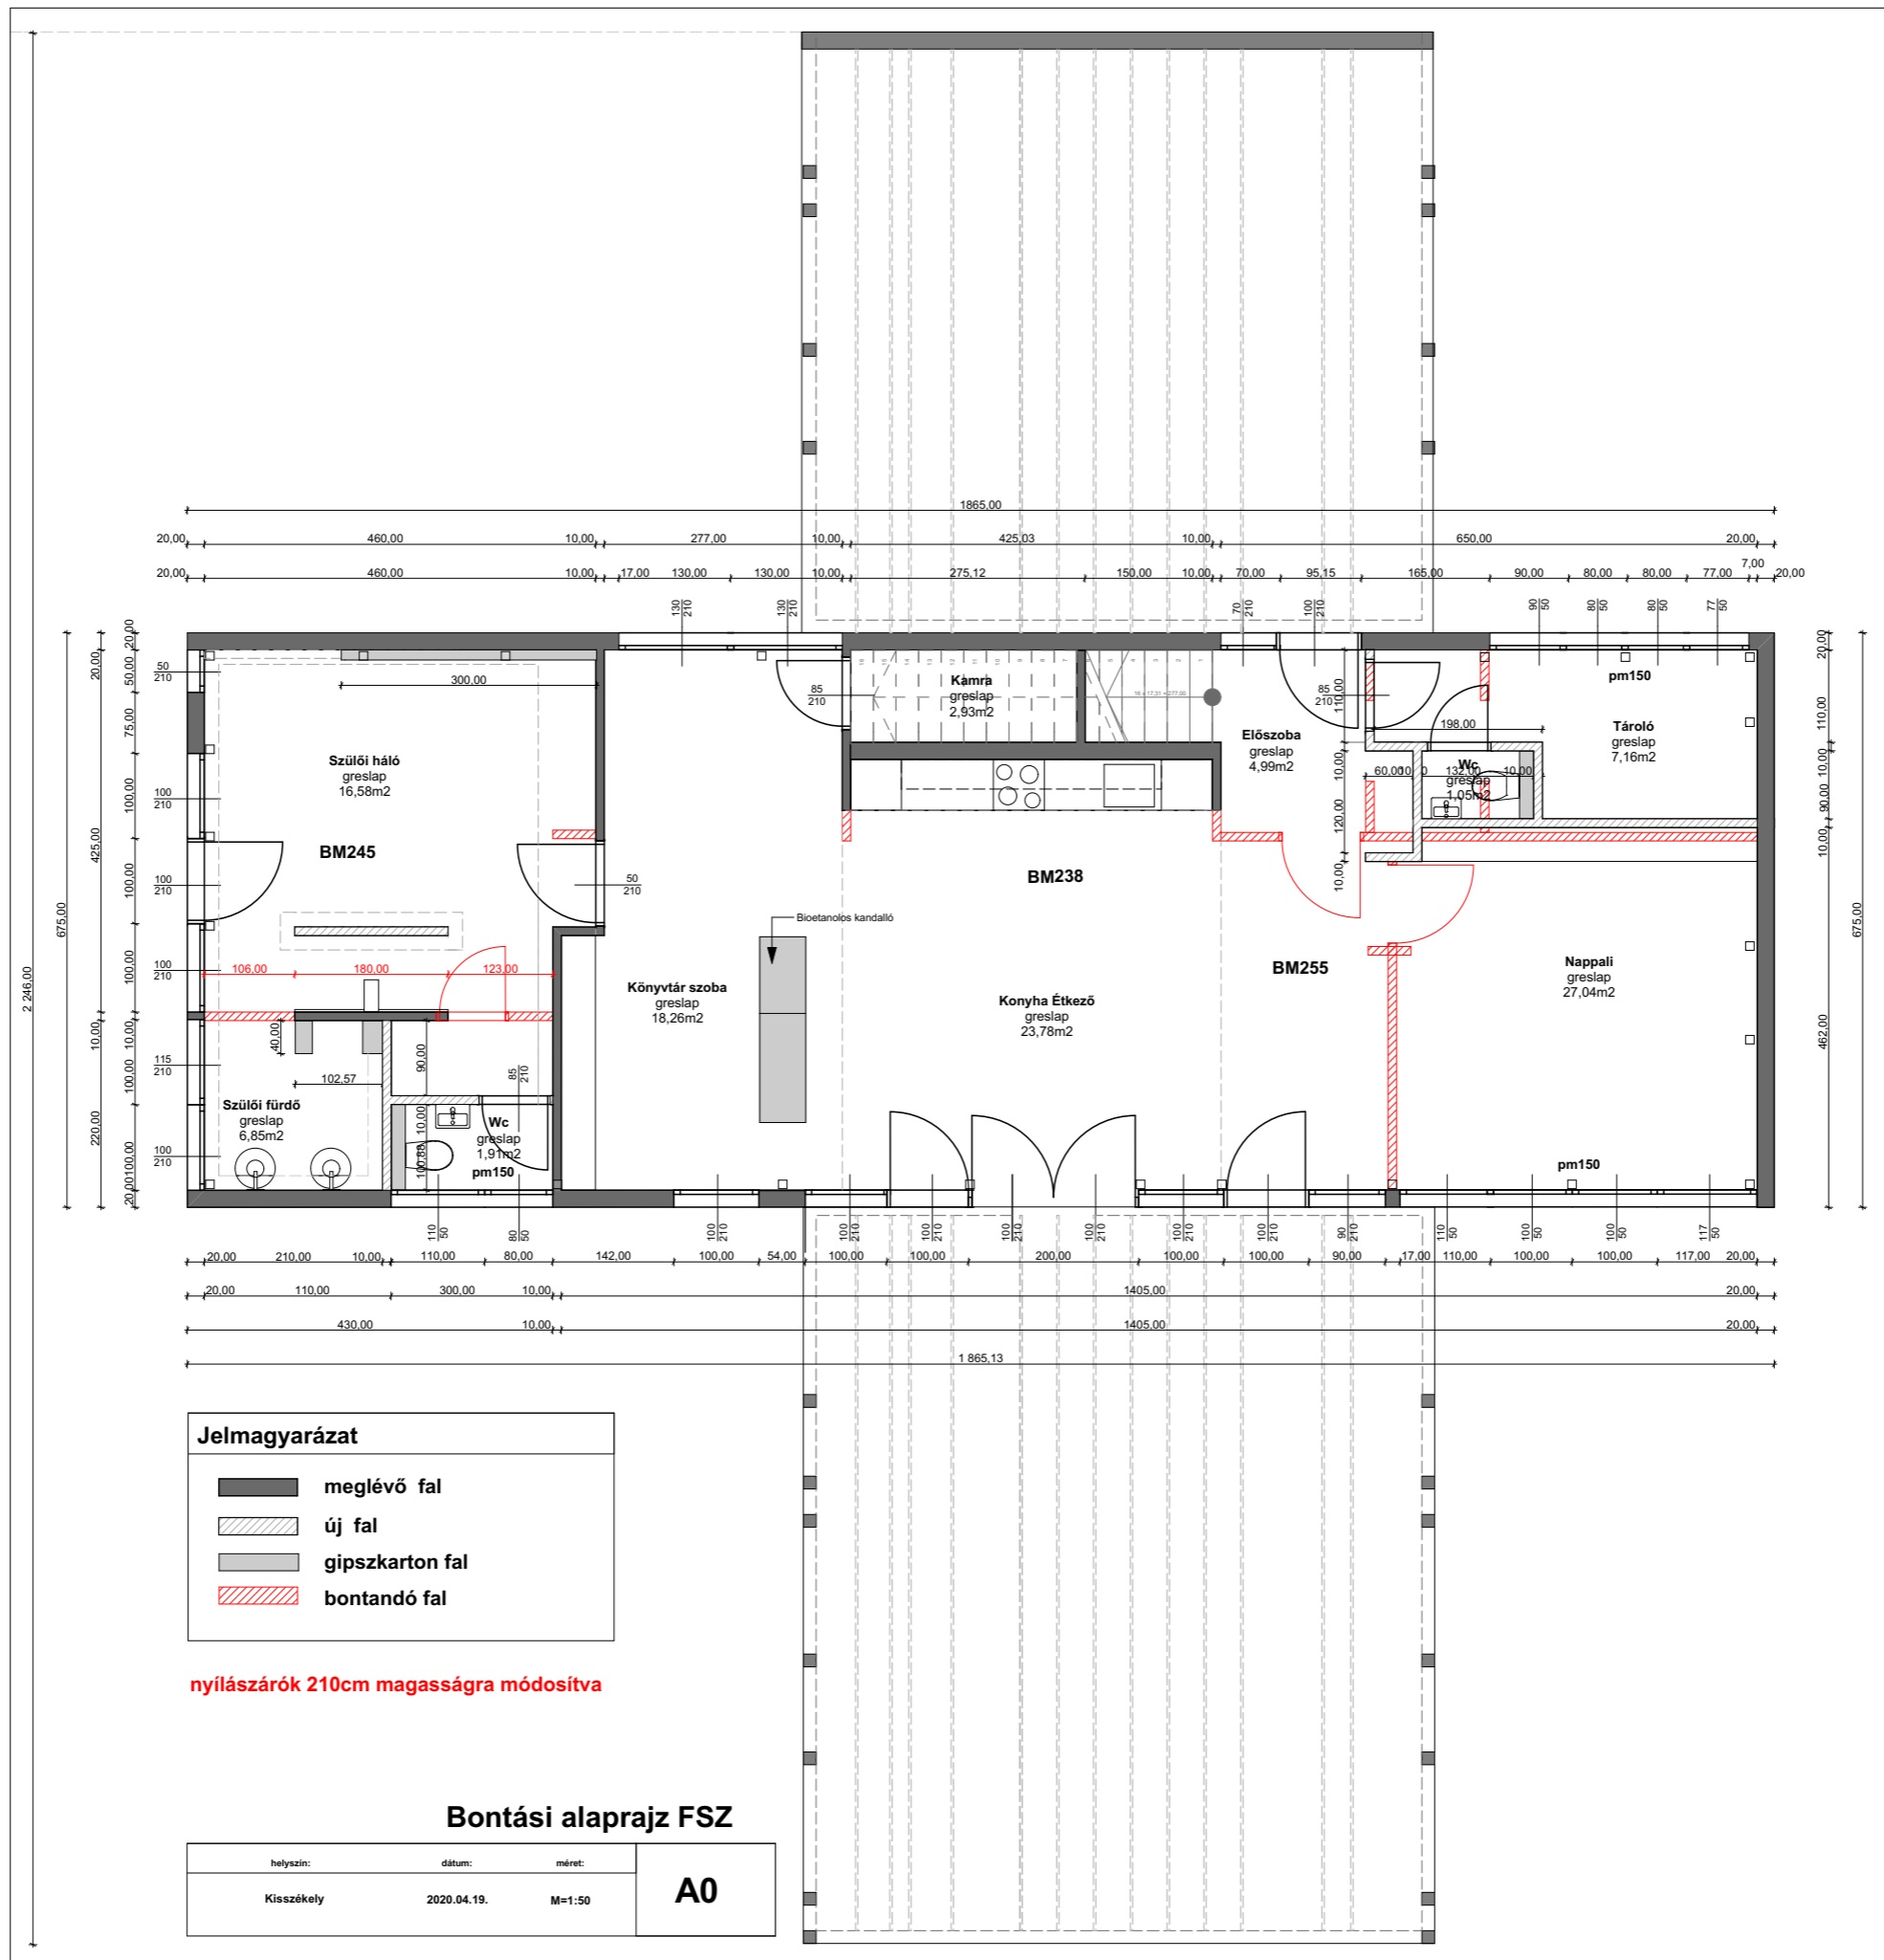

STYLE & DRAW ENTERIRTERVEZŐI PÁLYÁZAT

HÉTVÉGI HÁZ
KISSZÉKELY

*É*LVEZEM A *H*ÁZAM

Jelmagyarázat

- meglévő fal
- bontandó fal
- új fal
- gipszkarton fal

nyílászárók 210cm magasságra módosítva

Bontási alaprajz EM

helyszín:	dátum:	méret:
Kisszékely	2020.04.19.	M=1:50

A00

Gyerek fürdő falnézet

helyszín:	dátum:	méret:	GYFF
Kisszékely	2020.04.19.	M=1:25	

Jelmagyarázat

- meglévő fal
- új fal
- gipszkarton fal

Módosított alaprajz EM

helyszín:	dátum:	méret:
Kisszékeley	2020.04.19.	M=1:50

A11

Álmennyezeti alaprajz FSZ

helyszín:	dátum:	méret:	A04
Kisszékely	2020.04.19.	M=1:50	

Jelmagyarázat

	meglévő fal
	új fal
	gipszkarton fal
	bontandó fal

KONYHA színes és műszaki falnézet

helyszín:	dátum:	méret:	KF
Kisszékely	2020.04.19.	M=1:25	