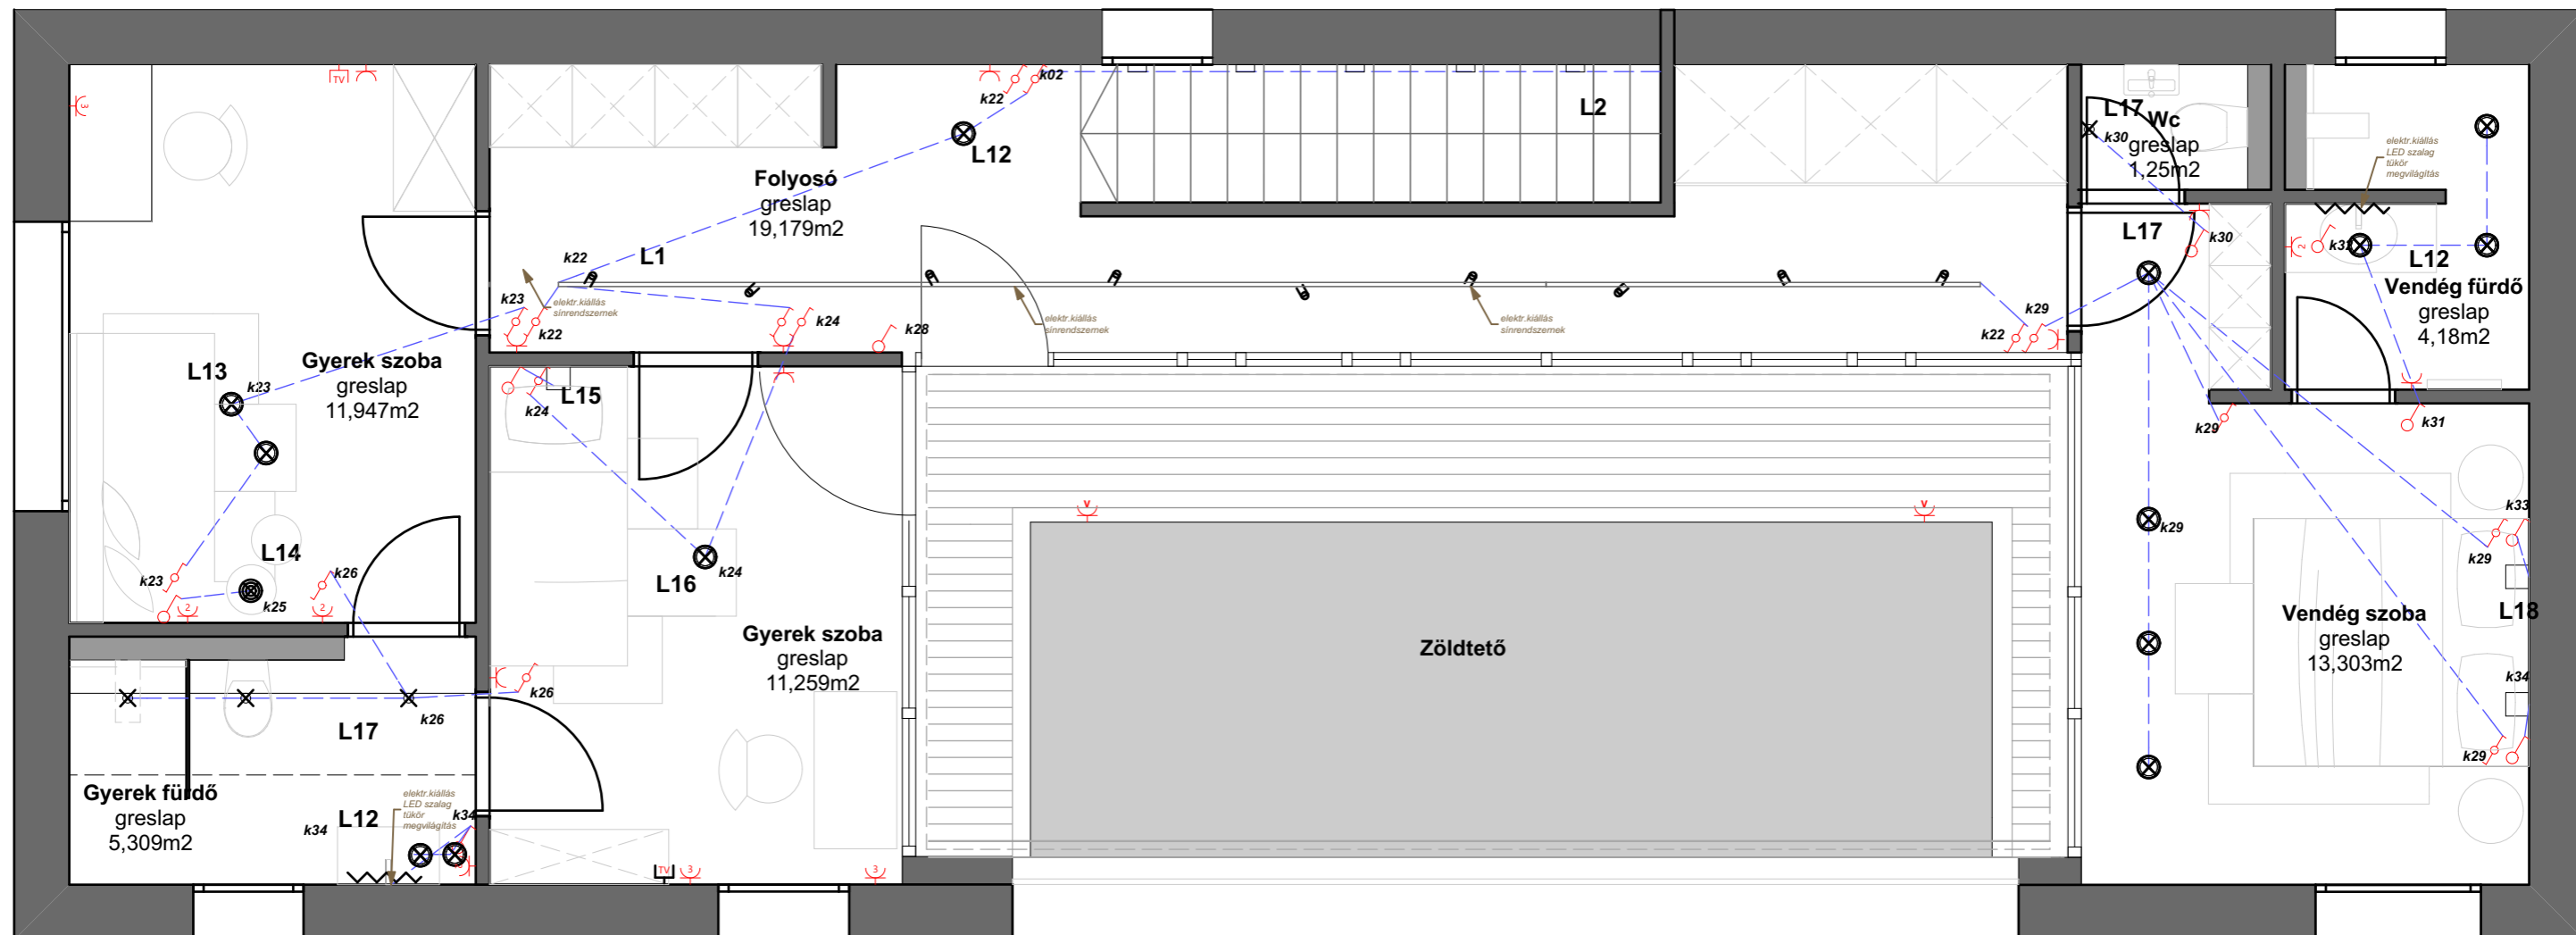

helyszín:	dátum:	méret:
Kisszékeley	2020.04.19.	M=1:50

A11

Álmennyezeti alaprajz FSZ

helyszín:	dátum:	méret:	A04
Kisszékely	2020.04.19.	M=1:50	

Jelmagyarázat

	meglévő fal
	új fal
	gipszkarton fal
	bontandó fal

nyílászárók 210cm magasságra módosítva

Bontási alaprajz FSZ

helyszín:	dátum:	méret:	A0
Kisszékely	2020.04.19.	M=1:50	

Burkolatkiosztási alaprajz FSZ

helyszín:	dátum:	méret:
Kisszőkely	2020.04.19.	M=1:50

A05

Szülői fürdő falnézet

helyszín:	dátum:	méret:	SZFF
Kisszékely	2020.04.19.	M=1:25	

Bútorozási alaprajz FSZ

helyszín:	dátum:	méret:	A02
Kisszékelly	2020.04.19.	M=1:50	

elektromos jelmagyarázat:

- dugaszoló aljzat
- dugaszoló aljzat kettes
- dugaszoló aljzat hármás
- vizmentes dugaszoló aljzat
- Wifi, TV
- Egysarkú kapcsoló súllyesztett
- Egysarkú váltókapcsoló súllyesztett
- függesztett mennyezeti lámpa fürdő
- állólámpa
- fali lámpa
- függesztett sínes LED fényforrás
- LED szalag

KONYHA színes és műszaki falnézet

helyszín:	dátum:	méret:	KF
Kisszékely	2020.04.19.	M=1:25	