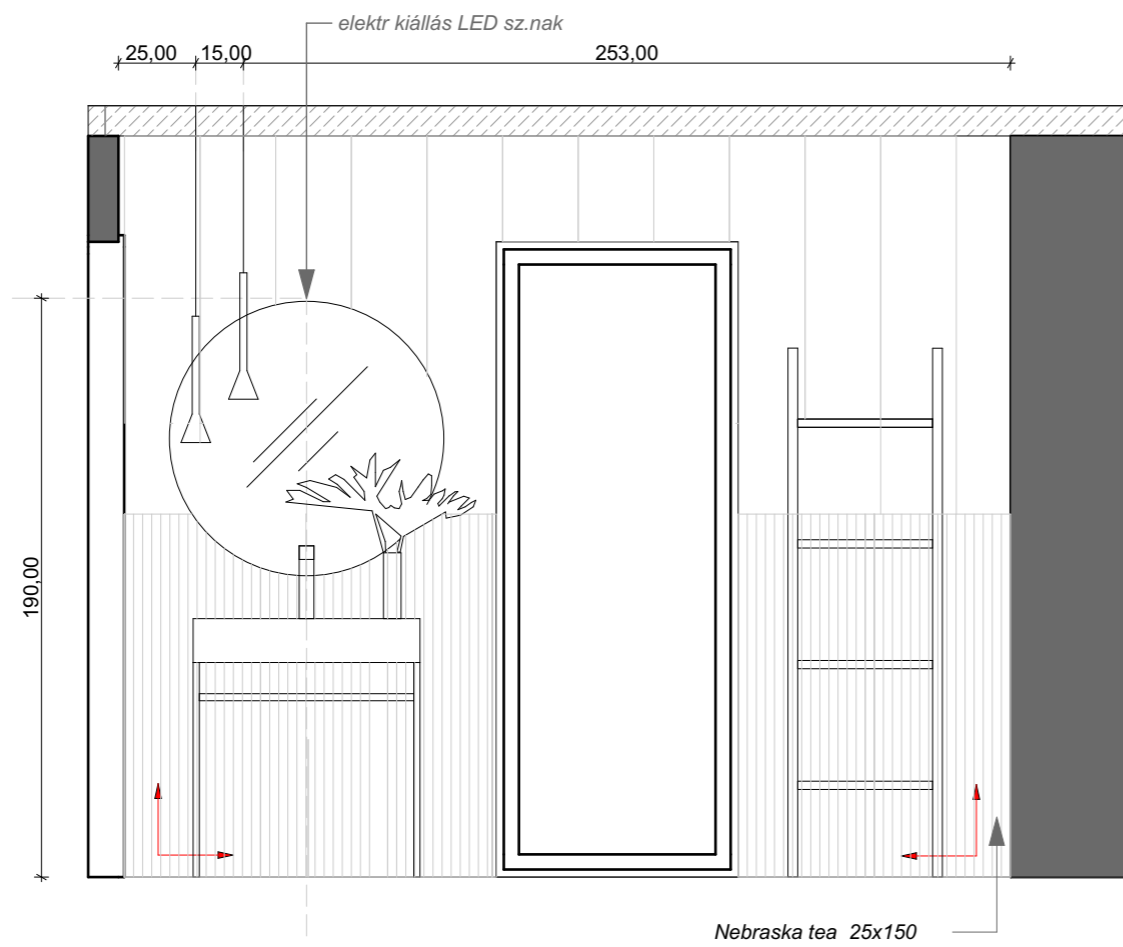

STYLE & DRAW ENTERIRTERVEZŐI PÁLYÁZAT

HÉTVÉGI HÁZ
KISSZÉKELY

*É*LVEZEM A *H*ÁZAM

Jelmagyarázat

- meglévő fal
- bontandó fal
- új fal
- gipszkarton fal

nyílászárók 210cm magasságra módosítva

Bontási alaprajz EM

helyszín:	dátum:	méret:
Kisszékely	2020.04.19.	M=1:50

A00

Gyerek fürdő falnézet

helyszín:	dátum:	méret:	GYFF
Kisszékely	2020.04.19.	M=1:25	

Jelmagyarázat

- meglévő fal
- új fal
- gipszkarton fal

Módosított alaprajz EM

helyszín:	dátum:	méret:
Kisszékeley	2020.04.19.	M=1:50

A11

Álmennyezeti alaprajz FSZ

helyszín:	dátum:	méret:	A04
Kisszékely	2020.04.19.	M=1:50	

Jelmagyarázat

	meglévő fal
	új fal
	gipszkarton fal
	bontandó fal

KONYHA színes és műszaki falnézet

helyszín:	dátum:	méret:	KF
Kisszékely	2020.04.19.	M=1:25	