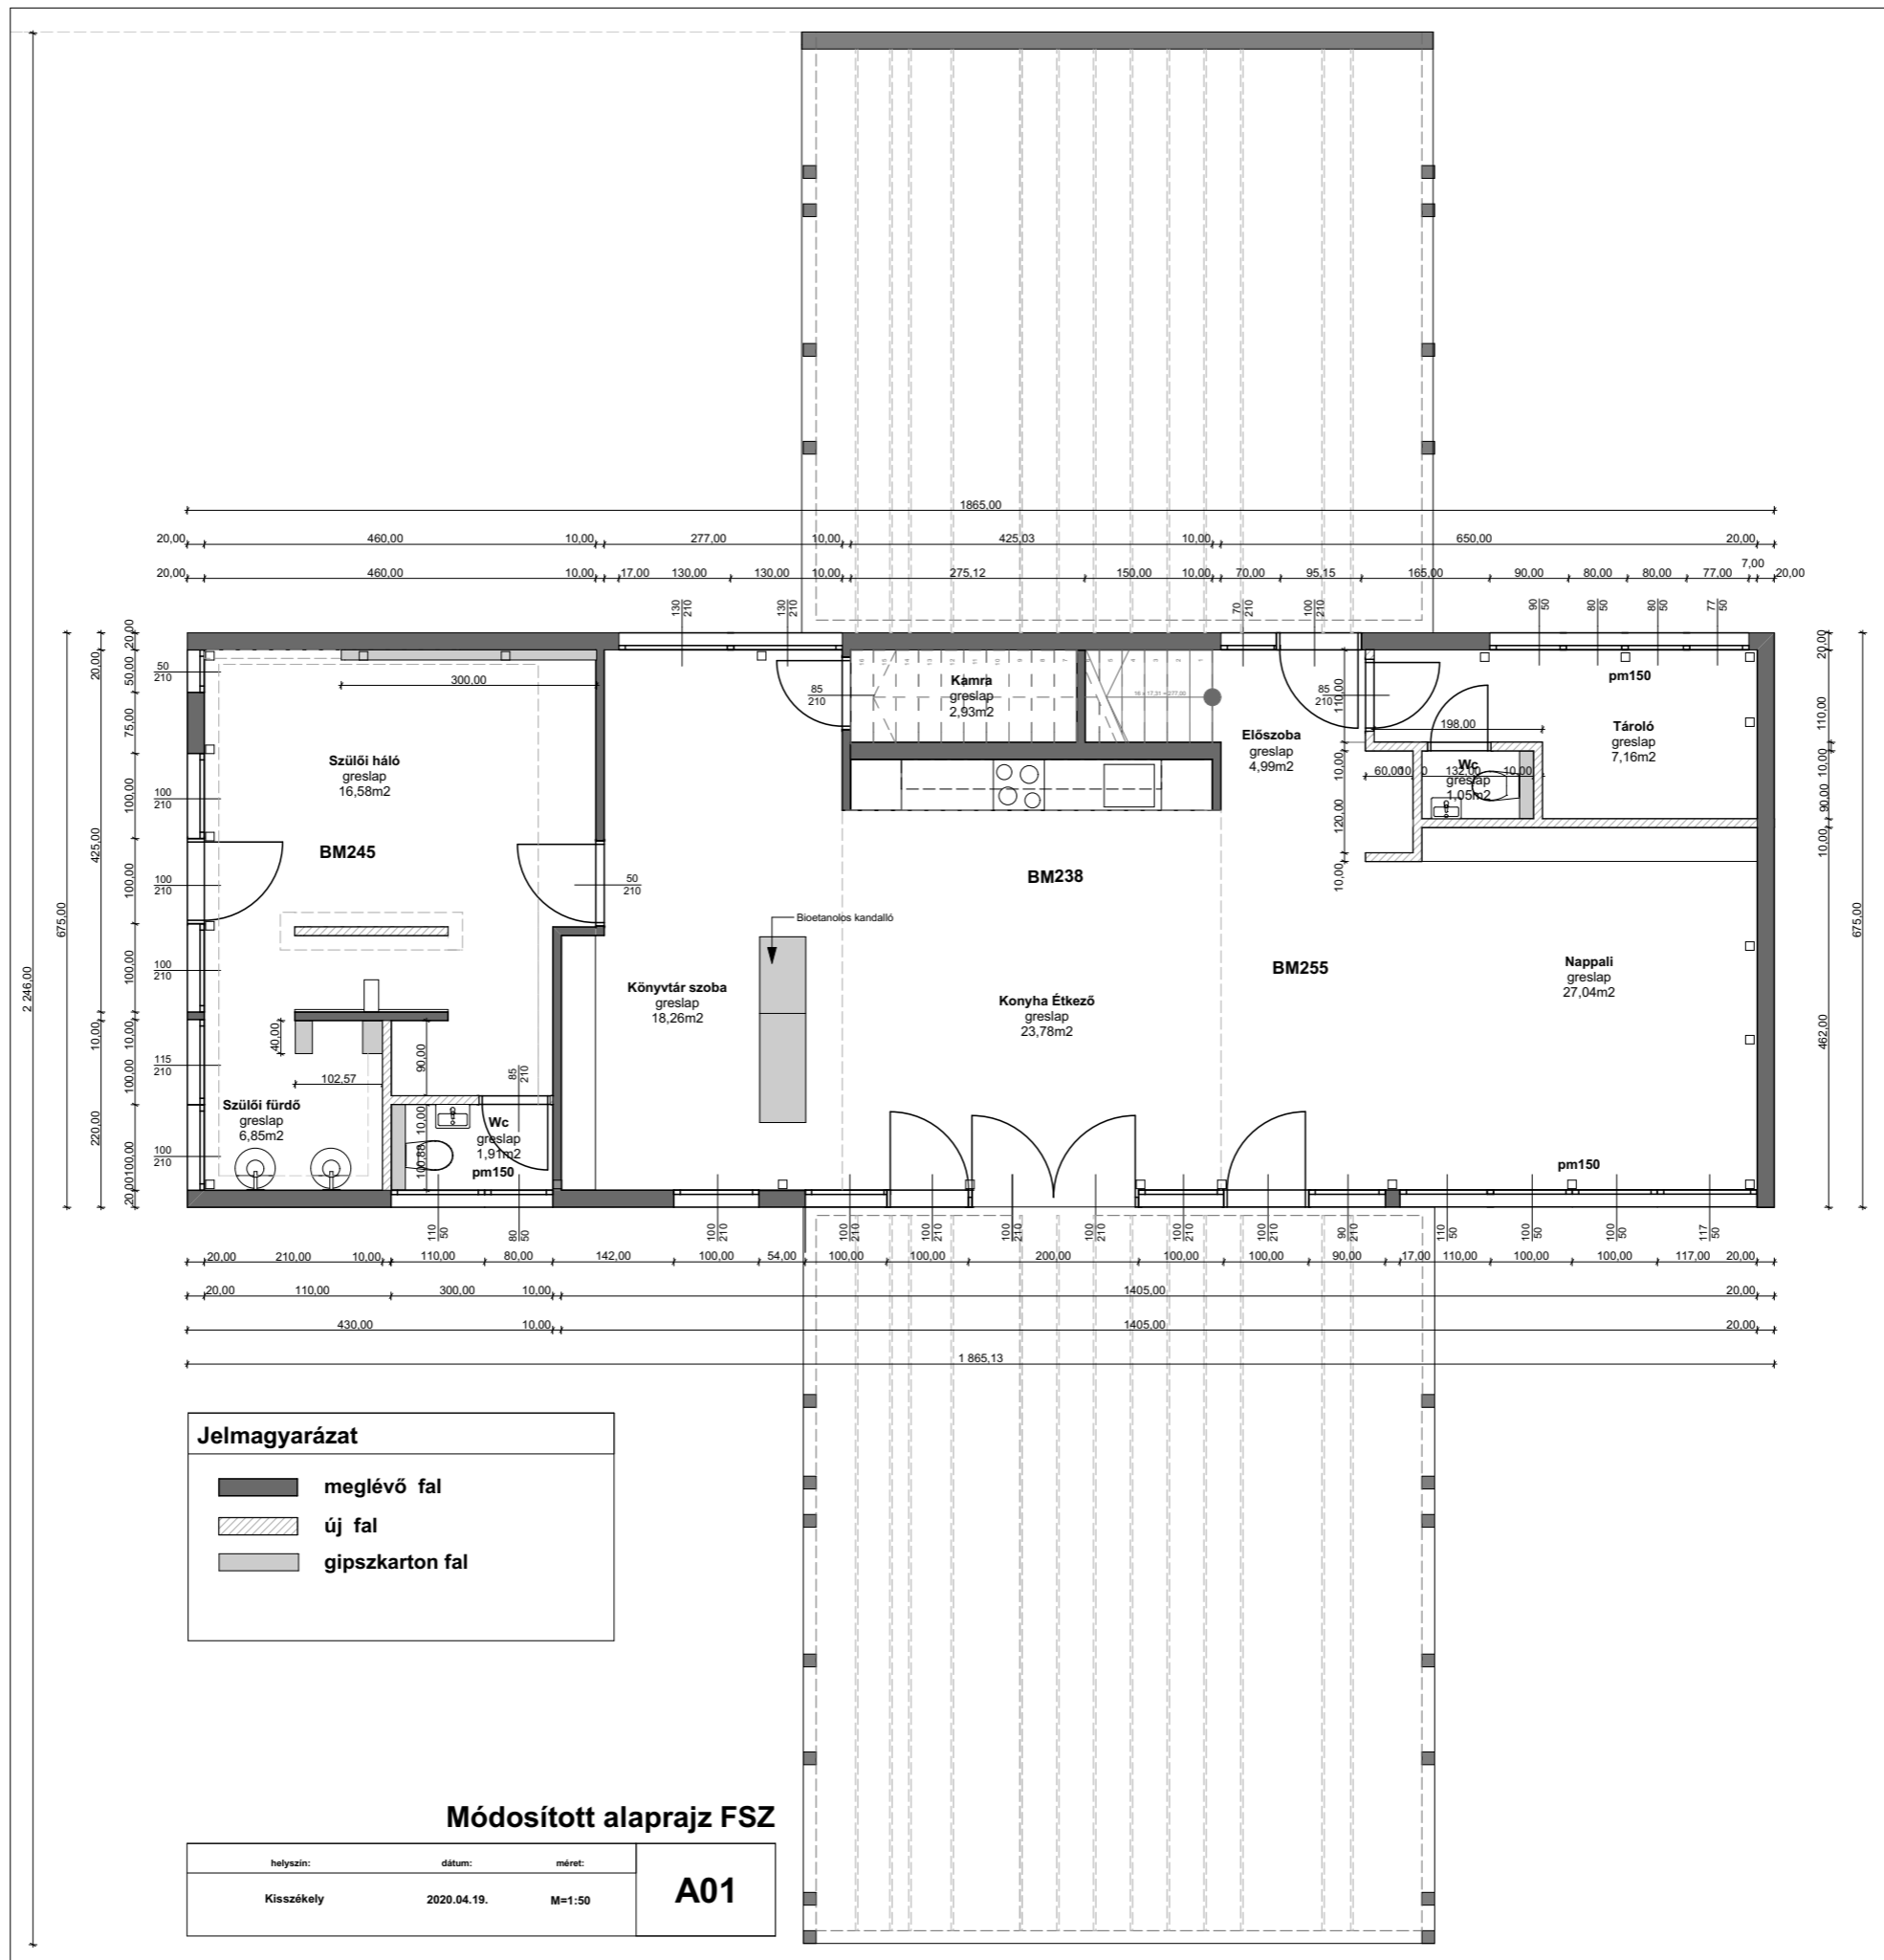

helyszín:	dátum:	méret:
Kisszékeley	2020.04.19.	M=1:50

A11

Álmennyezeti alaprajz FSZ

helyszín:	dátum:	méret:	A04
Kisszékely	2020.04.19.	M=1:50	

Jelmagyarázat

	meglévő fal
	új fal
	gipszkarton fal
	bontandó fal

nyílászárók 210cm magasságra módosítva

Bontási alaprajz FSZ

helyszín:	dátum:	méret:	A0
Kisszékely	2020.04.19.	M=1:50	

Burkolatkiosztási alaprajz FSZ

helyszín:	dátum:	méret:
Kisszőkely	2020.04.19.	M=1:50

A05

Szülői fürdő falnézet

helyszín:	dátum:	méret:	SZFF
Kisszékely	2020.04.19.	M=1:25	

Bútorozási alaprajz FSZ

helyszín:	dátum:	méret:	A02
Kisszékelly	2020.04.19.	M=1:50	

elektromos jelmagyarázat:

- dugaszoló aljzat
- dugaszoló aljzat kettes
- dugaszoló aljzat hármás
- vizmentes dugaszoló aljzat
- Wifi, TV
- Egysarkú kapcsoló súllyesztett
- Egysarkú váltókapcsoló súllyesztett
- függesztett mennyezeti lámpa fürdő
- állólámpa
- fali lámpa
- függesztett sínes LED fényforrás
- LED szalag

KONYHA színes és műszaki falnézet

helyszín:	dátum:	méret:	KF
Kisszékely	2020.04.19.	M=1:25	