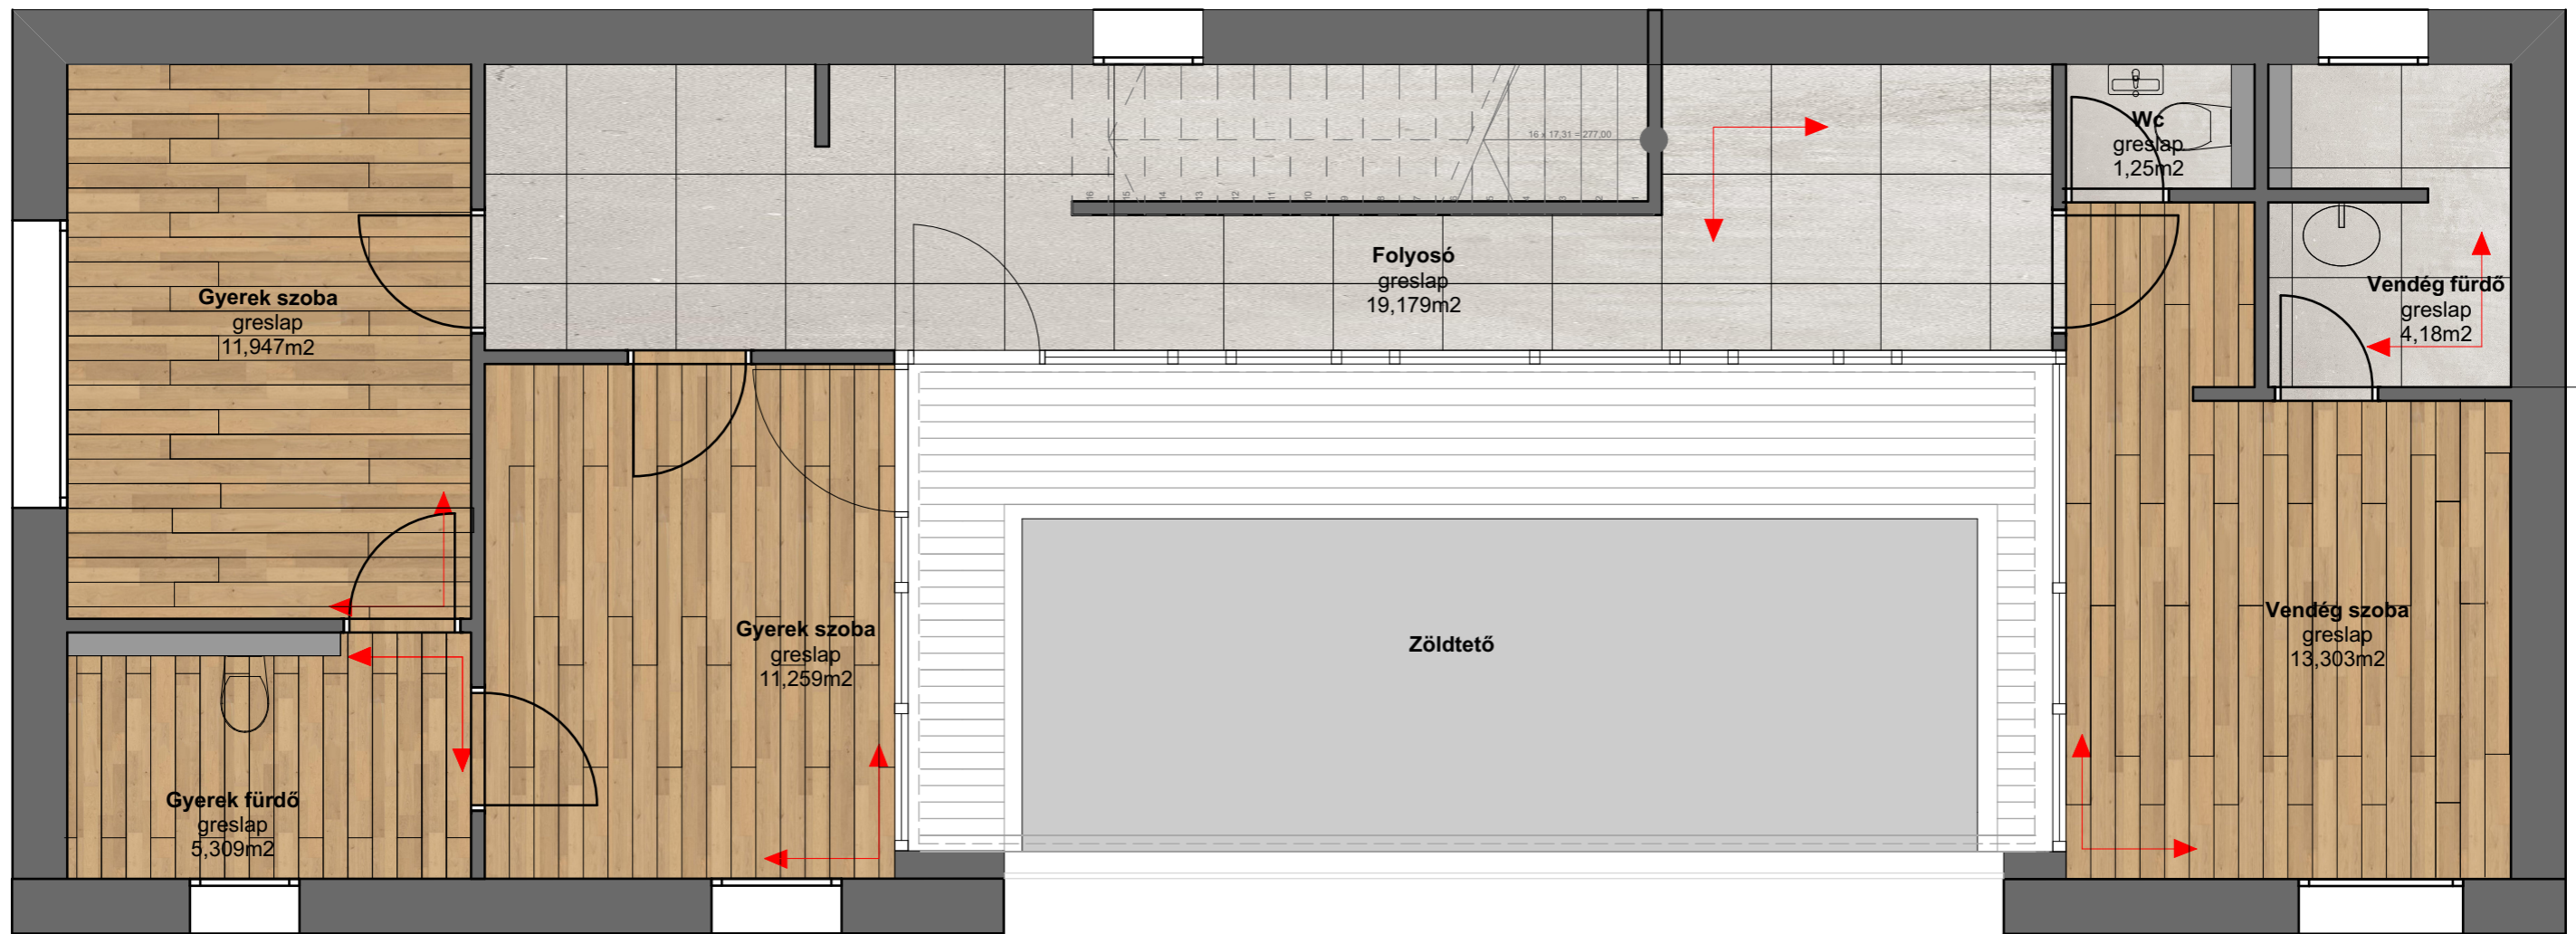

Burkolatkiosztási alaprajz EM

helyszín:	dátum:	méret:	A15
Kisszékely	2020.04.19.	M=1:50