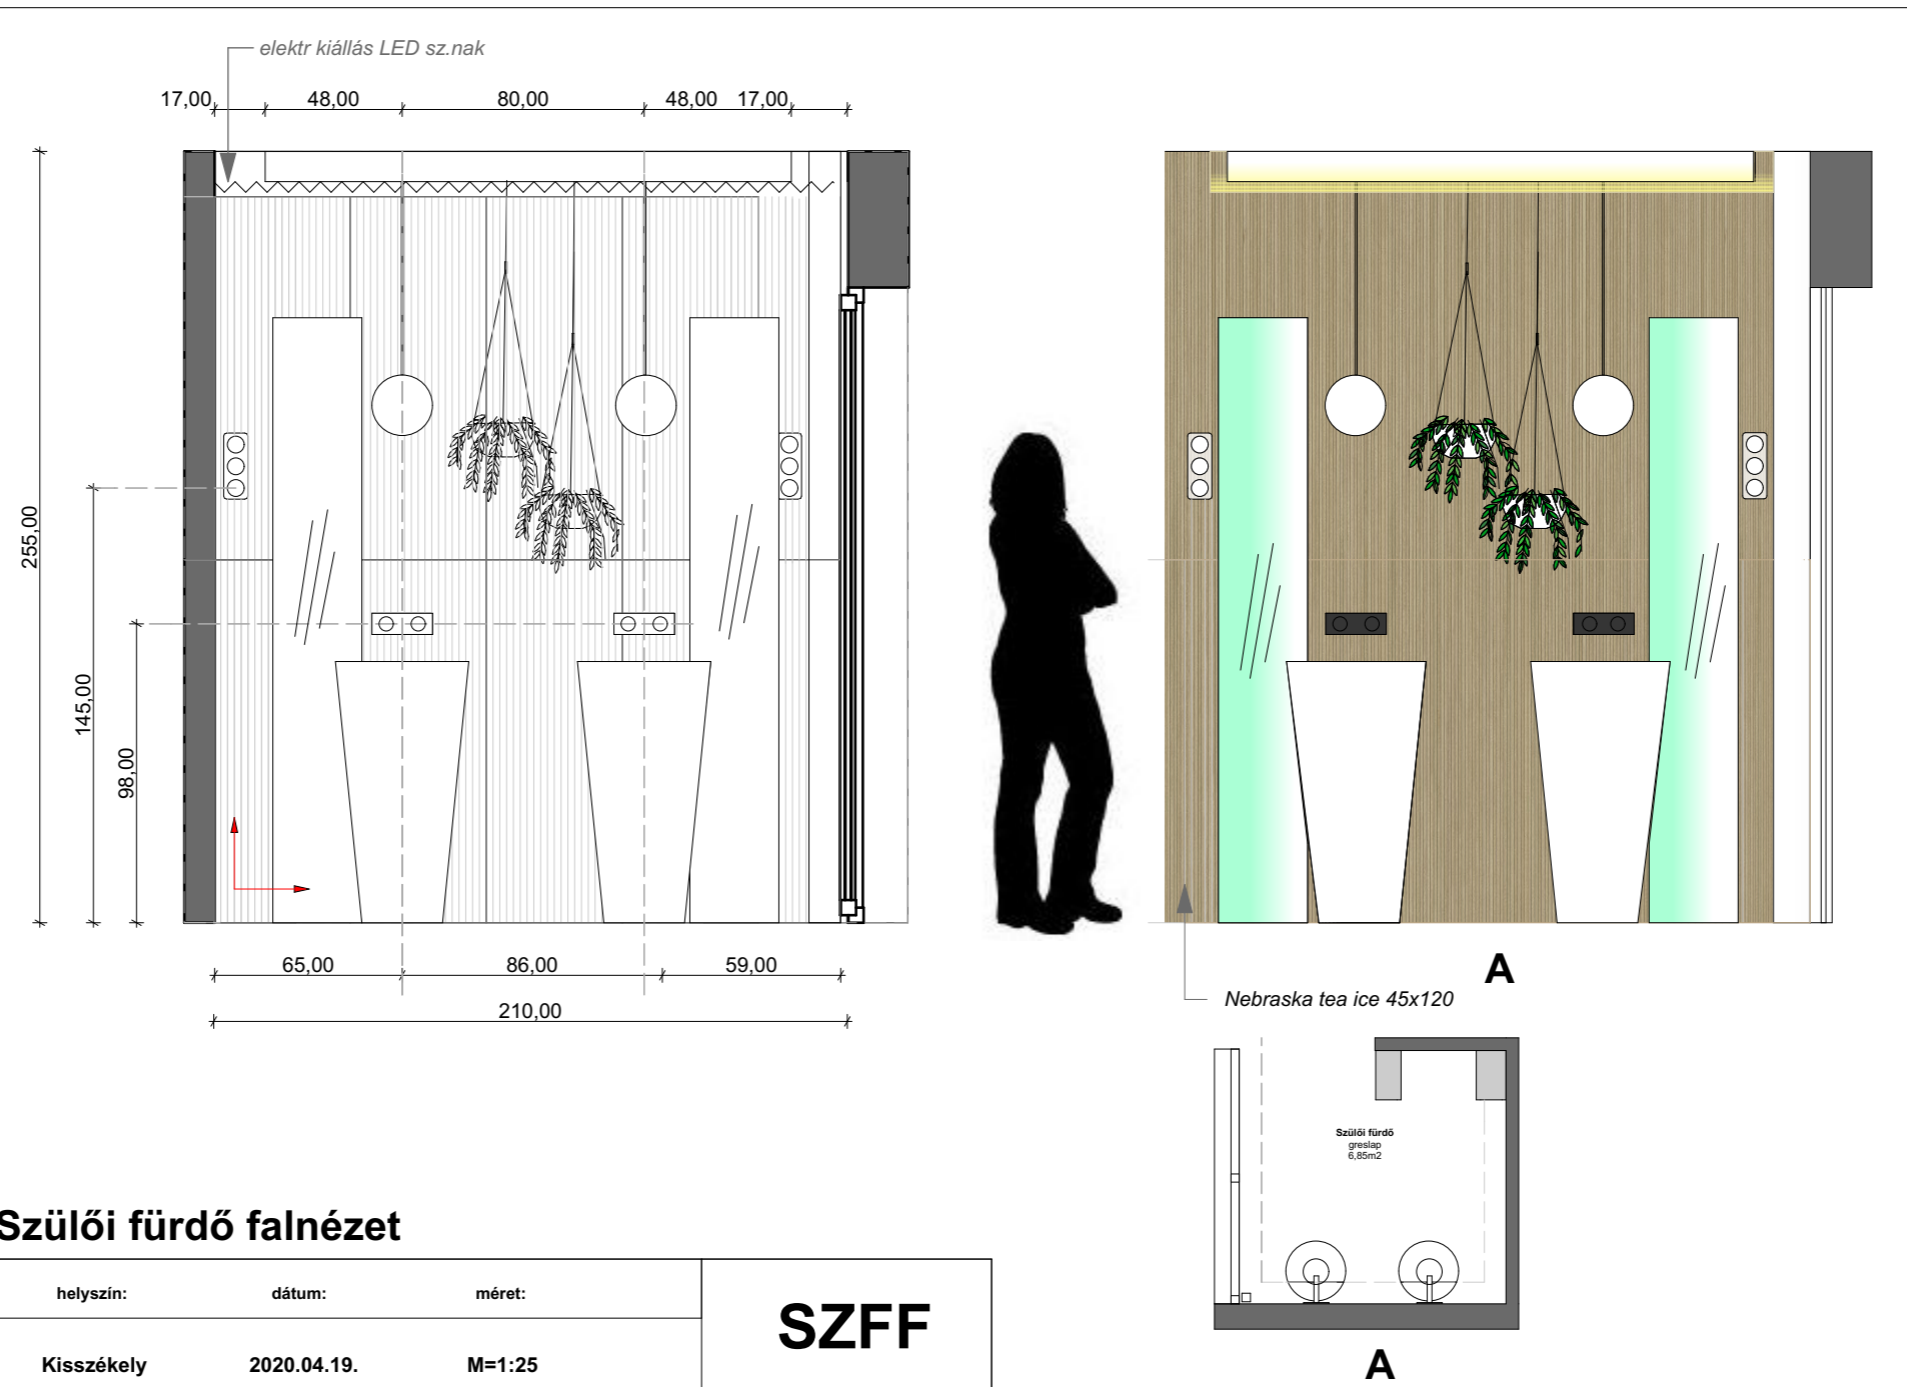

nyílászárók 210cm magasságra módosítva

Bontási alaprajz FSZ

helyszín:	dátum:	méret:	A0
Kisszékely	2020.04.19.	M=1:50	

Burkolatkiosztási alaprajz FSZ

helyszín:	dátum:	méret:
Kisszőkely	2020.04.19.	M=1:50

A05

Szülői fürdő falnézet

helyszín:	dátum:	méret:	SZFF
Kisszékely	2020.04.19.	M=1:25	

Bútorozási alaprajz FSZ

helyszín:	dátum:	méret:	A02
Kisszékelly	2020.04.19.	M=1:50	

elektromos jelmagyarázat:

- dugaszoló aljzat
- dugaszoló aljzat kettes
- dugaszoló aljzat hármás
- vizmentes dugaszoló aljzat
- Wifi, TV
- Egysarkú kapcsoló súllyesztett
- Egysarkú váltókapcsoló súllyesztett
- függesztett mennyezeti lámpa fürdő
- állólámpa
- fali lámpa
- függesztett sínes LED fényforrás
- LED szalag

KONYHA színes és műszaki falnézet

helyszín:	dátum:	méret:	KF
Kisszékely	2020.04.19.	M=1:25	