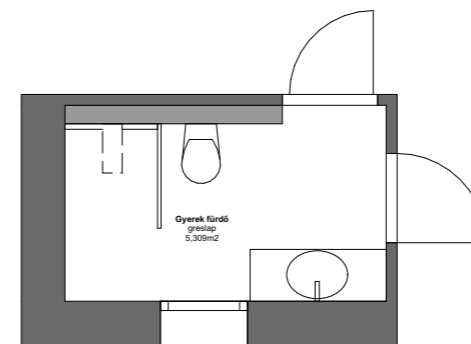

STYLE & DRAW ENTERIRTERVEZŐI PÁLYÁZAT

HÉTVÉGI HÁZ
KISSZÉKELY

*É*LVEZEM A *H*ÁZAM

Jelmagyarázat

- meglévő fal
- bontandó fal
- új fal
- gipszkarton fal

nyílászárók 210cm magasságra módosítva

Bontási alaprajz EM

helyszín:	dátum:	méret:
Kisszékely	2020.04.19.	M=1:50

A00

Gyerek fürdő falnézet

helyszín:	dátum:	méret:	GYFF
Kisszékely	2020.04.19.	M=1:25	

Jelmagyarázat

- meglévő fal
- új fal
- gipszkarton fal

Módosított alaprajz EM

KONYHA színes és műszaki falnézet

helyszín:	dátum:	méret:	KF
Kisszékely	2020.04.19.	M=1:25	