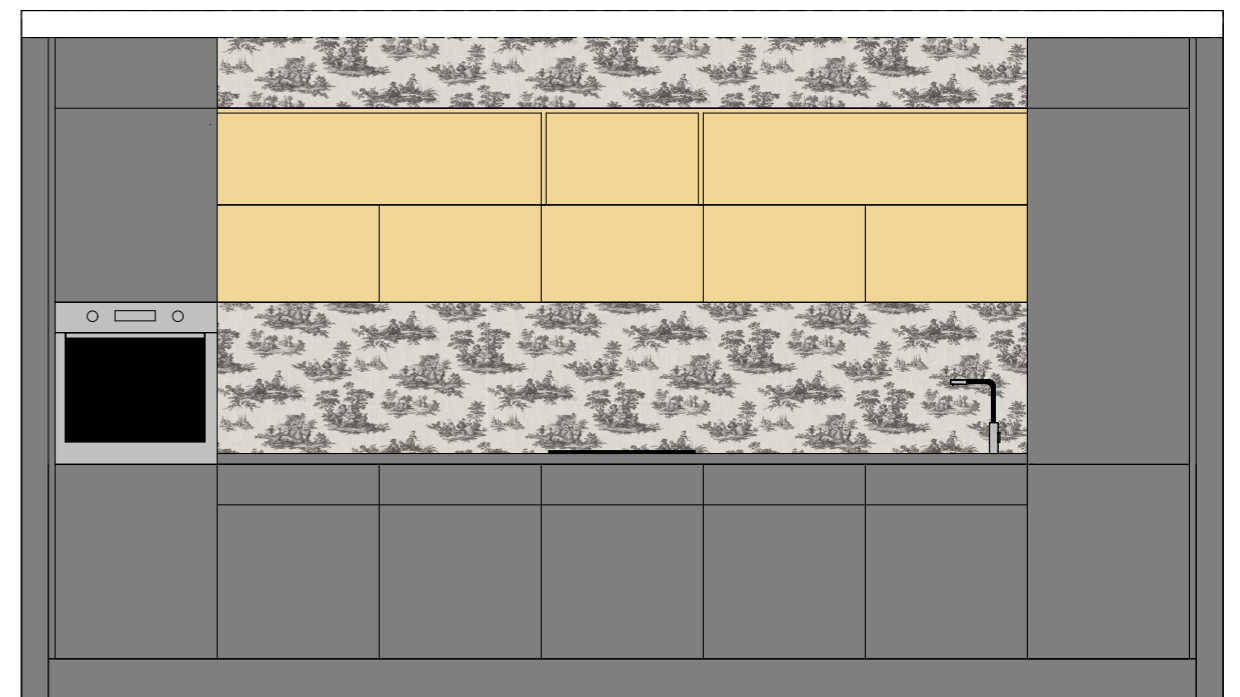

KONYHA színes és műszaki falnézet

helyszín:	dátum:	méret:	KF
Kisszékely	2020.04.19.	M=1:25