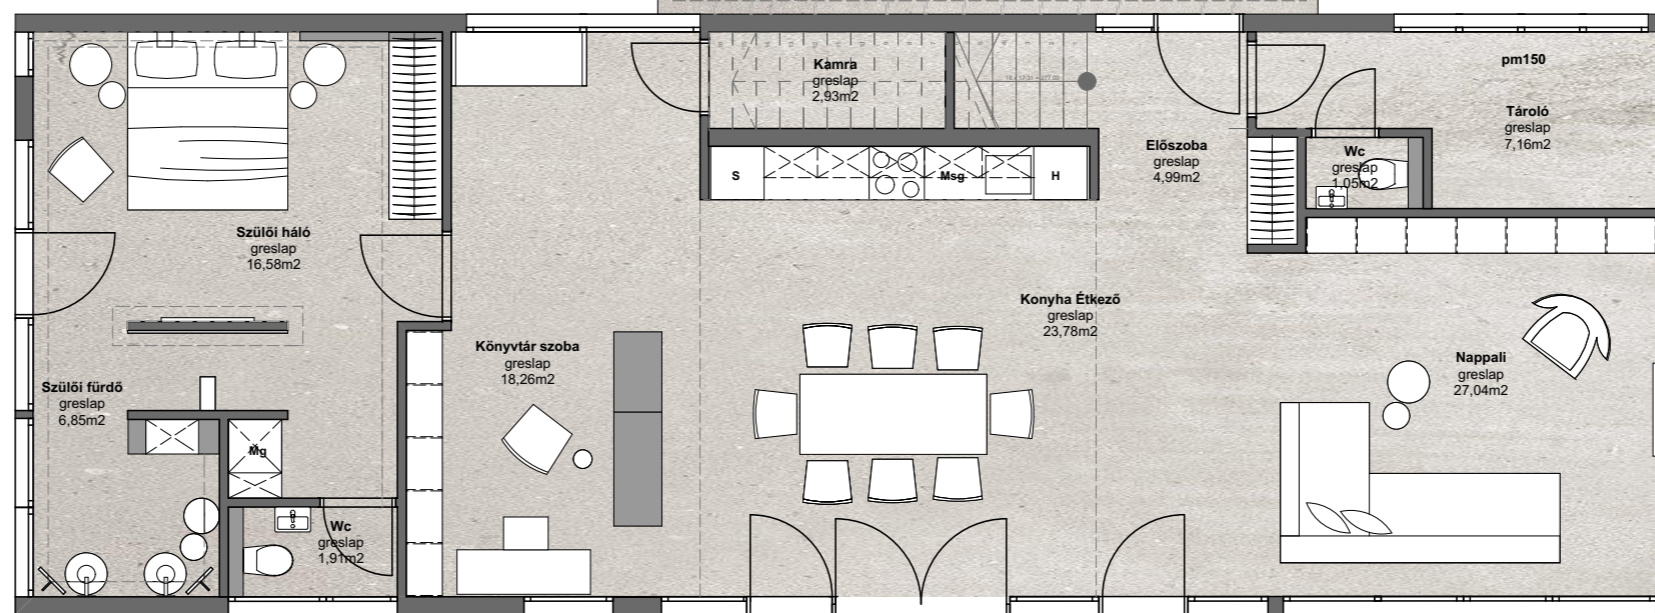

nyílászárók 210cm magasságra módosítva

Bontási alaprajz FSZ

helyszín:	dátum:	méret:	A0
Kisszékely	2020.04.19.	M=1:50	

Burkolatkiosztási alaprajz FSZ

helyszín:	dátum:	méret:
Kisszőkely	2020.04.19.	M=1:50

A05

Szülői fürdő falnézet

helyszín:	dátum:	méret:	SZFF
Kisszékely	2020.04.19.	M=1:25	

Bútorozási alaprajz FSZ

helyszín:	dátum:	méret:	A02
Kisszékelly	2020.04.19.	M=1:50	

elektromos jelmagyarázat:

- dugaszoló aljzat
- dugaszoló aljzat kettes
- dugaszoló aljzat hármás
- vizmentes dugaszoló aljzat
- Wifi, TV
- Egysarkú kapcsoló súllyesztett
- Egysarkú váltókapcsoló súllyesztett
- függesztett mennyezeti lámpa fürdő
- állólámpa
- fali lámpa
- függesztett sínes LED fényforrás
- LED szalag

KONYHA színes és műszaki falnézet

helyszín:	dátum:	méret:	KF
Kisszékely	2020.04.19.	M=1:25	