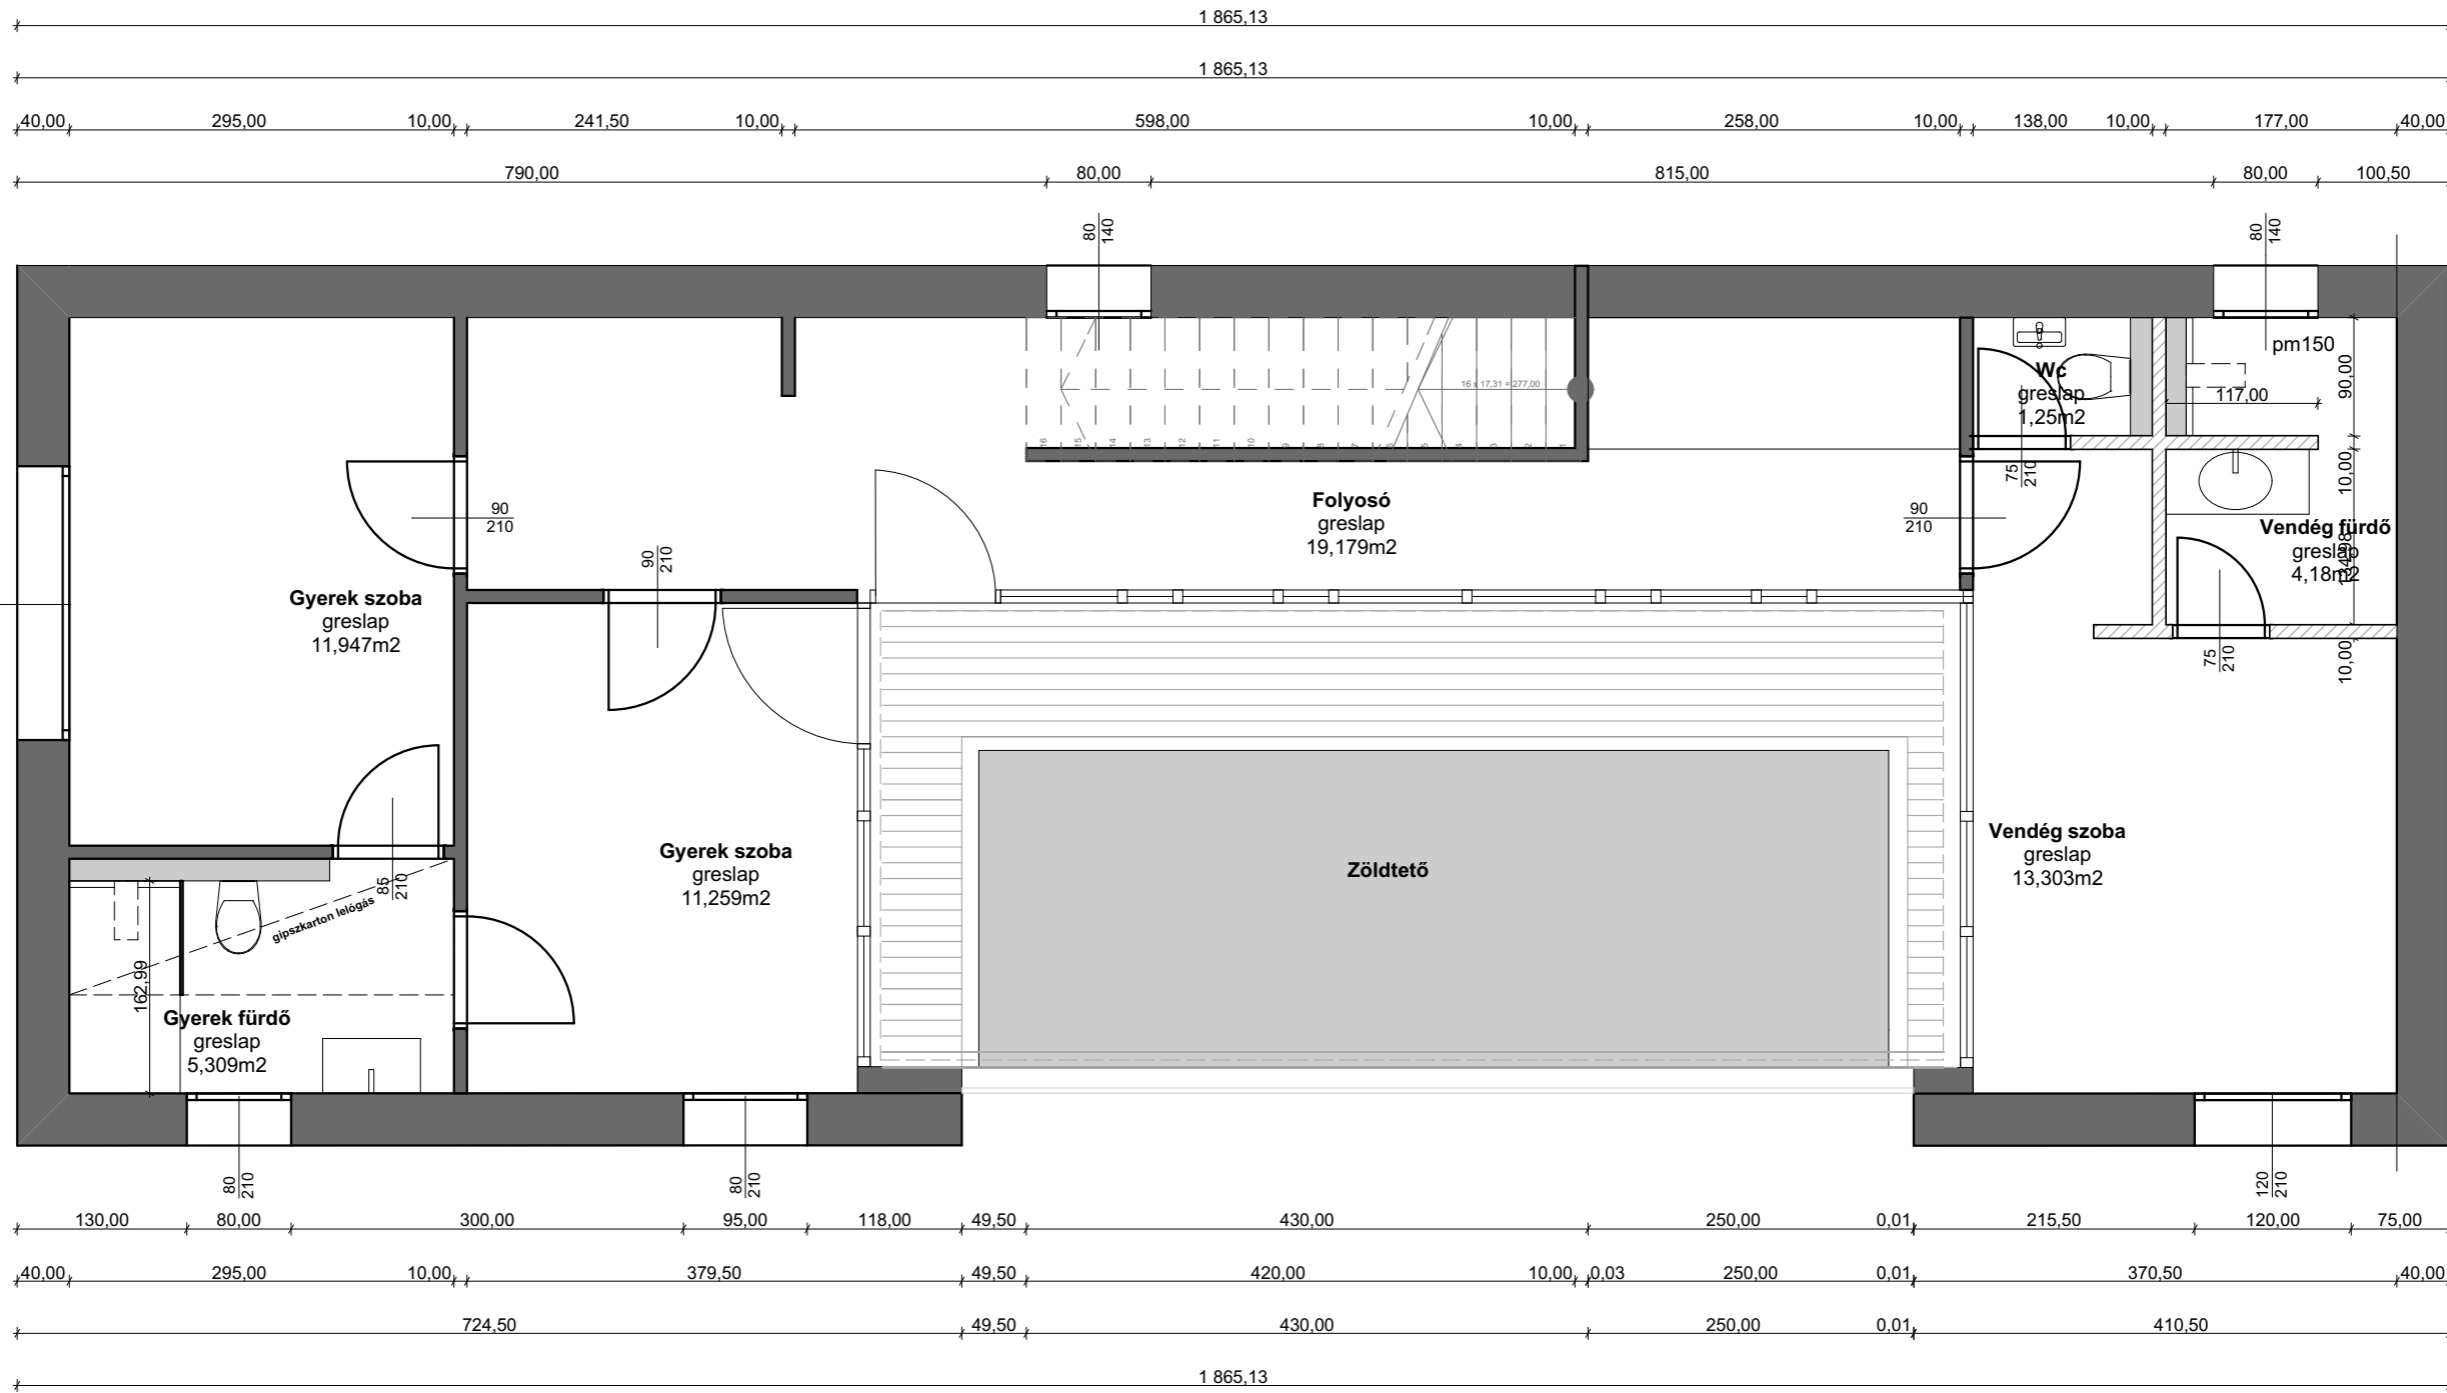

STYLE & DRAW ENTERIRTERVEZŐI PÁLYÁZAT

HÉTVÉGI HÁZ
KISSZÉKELY

*É*LVEZEM A *H*ÁZAM

Jelmagyarázat

- meglévő fal
- bontandó fal
- új fal
- gipszkarton fal

nyílászárók 210cm magasságra módosítva

Bontási alaprajz EM

helyszín:	dátum:	méret:
Kisszékely	2020.04.19.	M=1:50

A00

Gyerek fürdő falnézet

helyszín:	dátum:	méret:	GYFF
Kisszékely	2020.04.19.	M=1:25	

Jelmagyarázat

- meglévő fal
- új fal
- gipszkarton fal

Módosított alaprajz EM

helyszín:	dátum:	méret:
Kisszékeley	2020.04.19.	M=1:50

A11

Álmennyezeti alaprajz FSZ

helyszín:	dátum:	méret:	A04
Kisszékely	2020.04.19.	M=1:50	

Jelmagyarázat

	meglévő fal
	új fal
	gipszkarton fal
	bontandó fal

KONYHA színes és műszaki falnézet

helyszín:	dátum:	méret:	KF
Kisszékely	2020.04.19.	M=1:25	