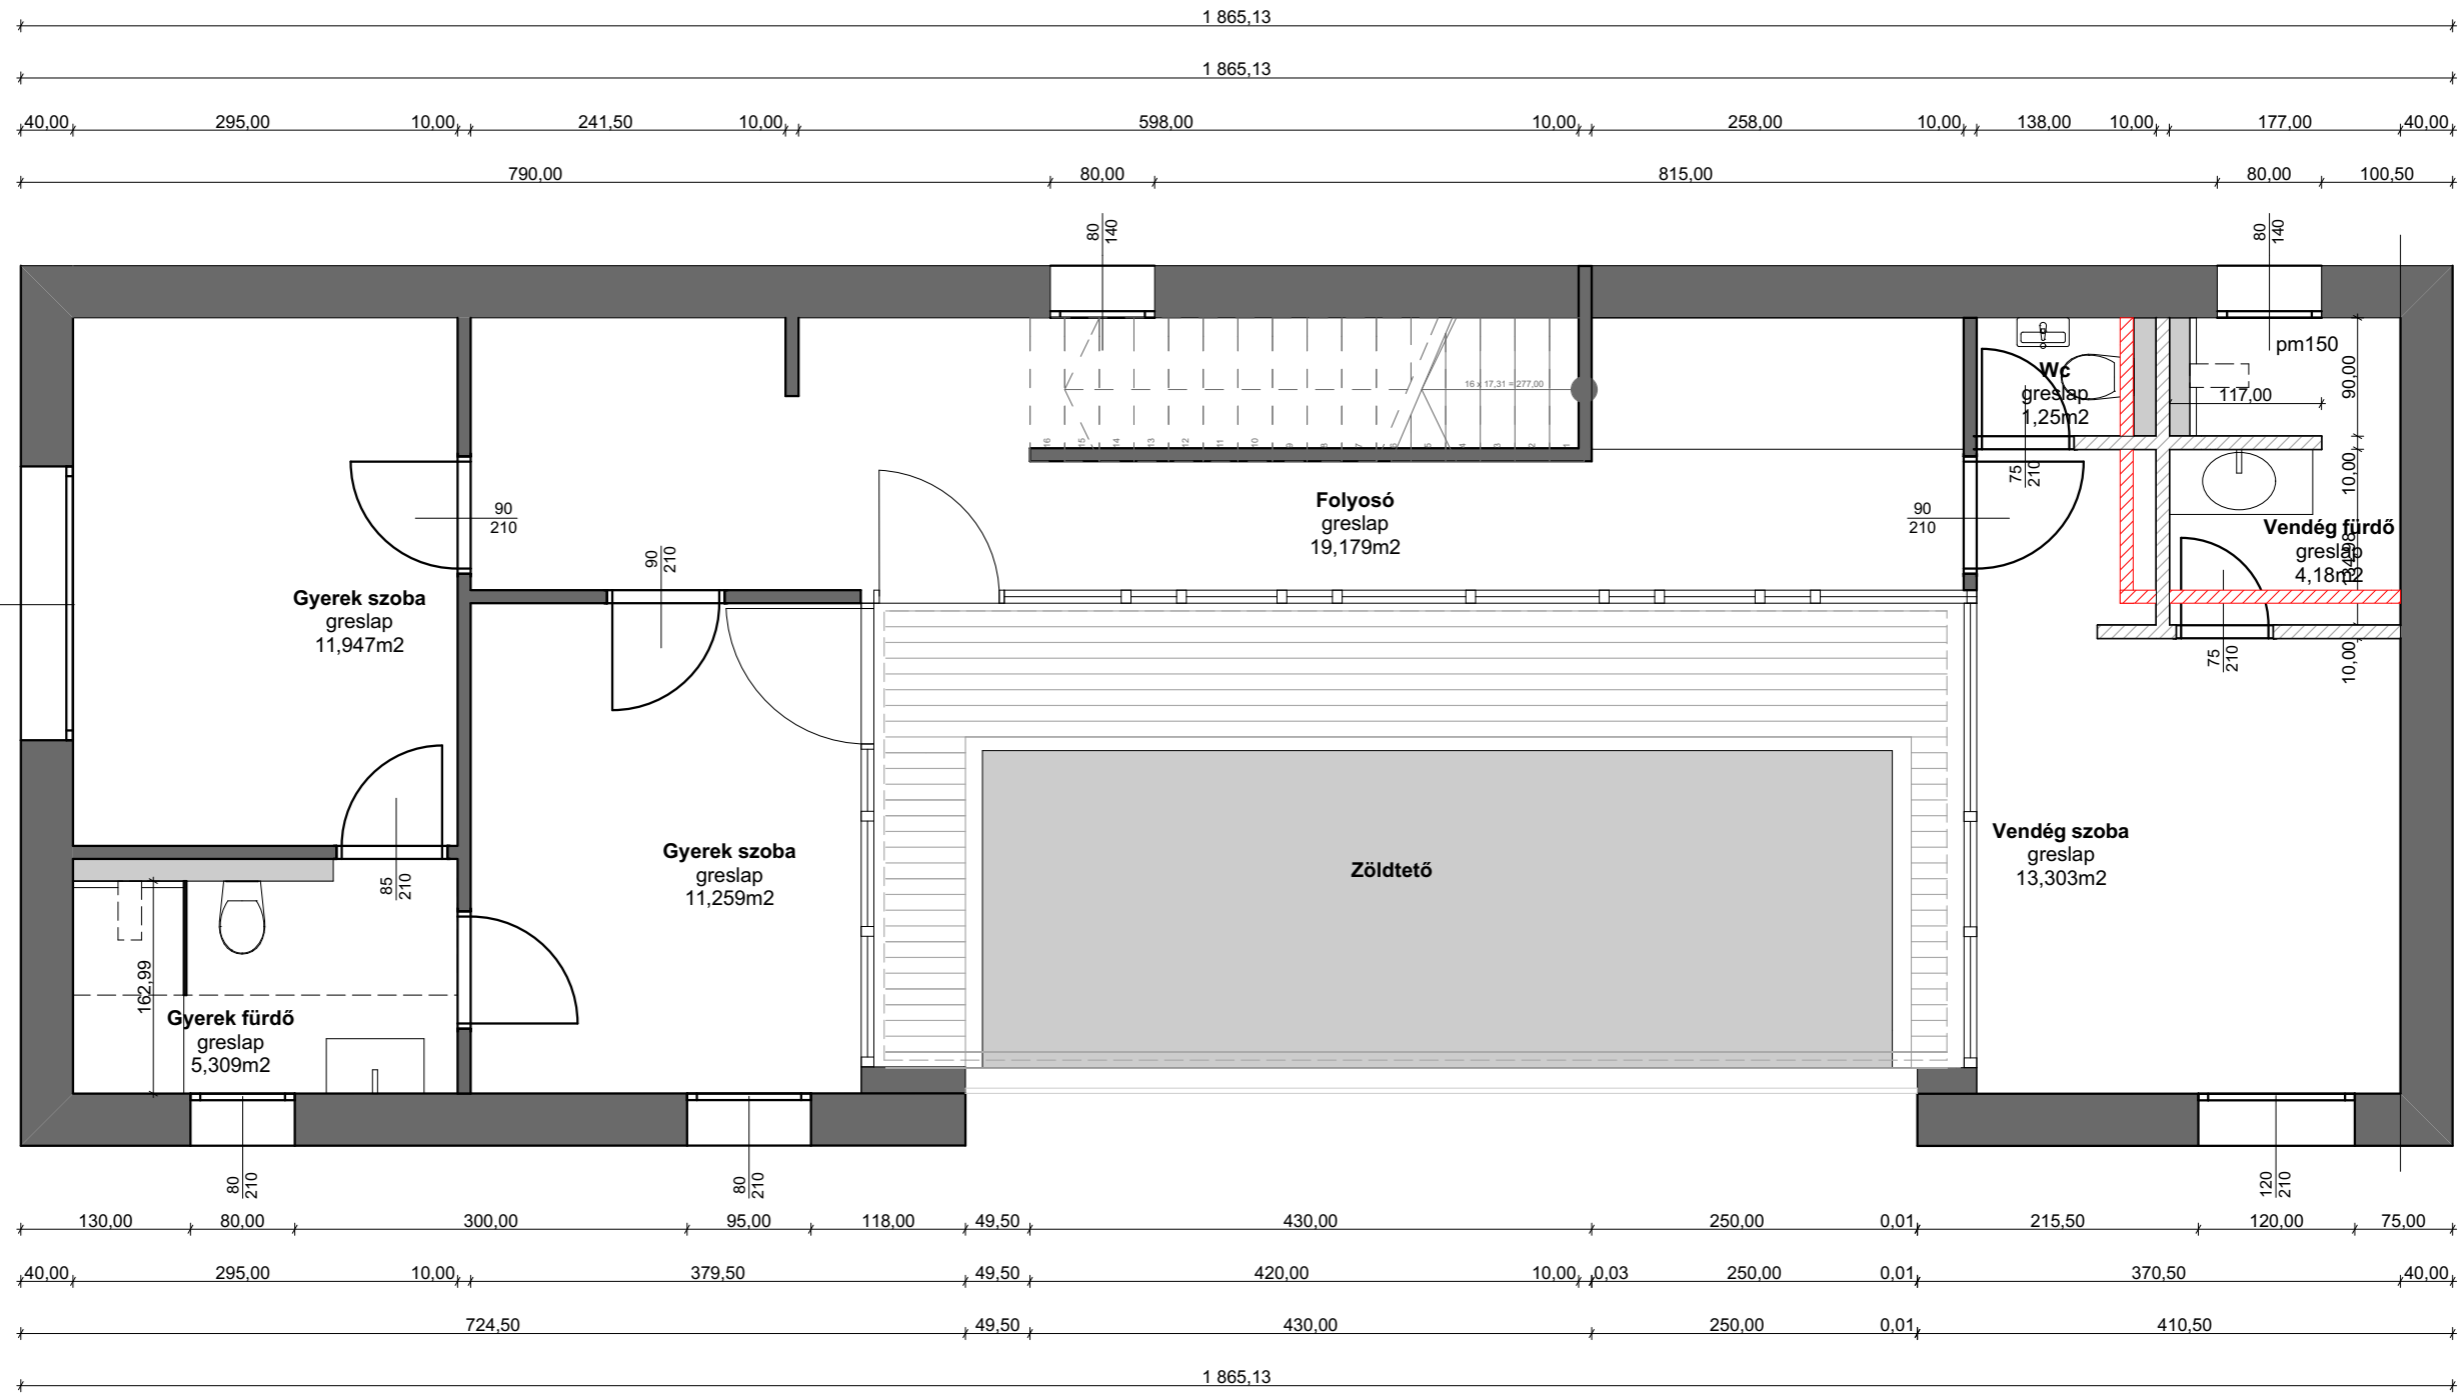

STYLE & DRAW ENTERIRTERVEZŐI PÁLYÁZAT

HÉTVÉGI HÁZ
KISSZÉKELY

*É*LVEZEM A *H*ÁZAM

Jelmagyarázat

- meglévő fal
- bontandó fal
- új fal
- gipszkarton fal

nyílászárók 210cm magasságra módosítva

Bontási alaprajz EM

helyszín:	dátum:	méret:
Kisszékely	2020.04.19.	M=1:50

A00

Gyerek fürdő falnézet

helyszín:	dátum:	méret:	GYFF
Kisszékely	2020.04.19.	M=1:25	

Jelmagyarázat

- meglévő fal
- új fal
- gipszkarton fal

Módosított alaprajz EM

helyszín:	dátum:	méret:
Kisszékeley	2020.04.19.	M=1:50

A11

Álmennyezeti alaprajz FSZ

helyszín:	dátum:	méret:	A04
Kisszékely	2020.04.19.	M=1:50	

Jelmagyarázat

	meglévő fal
	új fal
	gipszkarton fal
	bontandó fal

KONYHA színes és műszaki falnézet

helyszín:	dátum:	méret:	KF
Kisszékely	2020.04.19.	M=1:25	