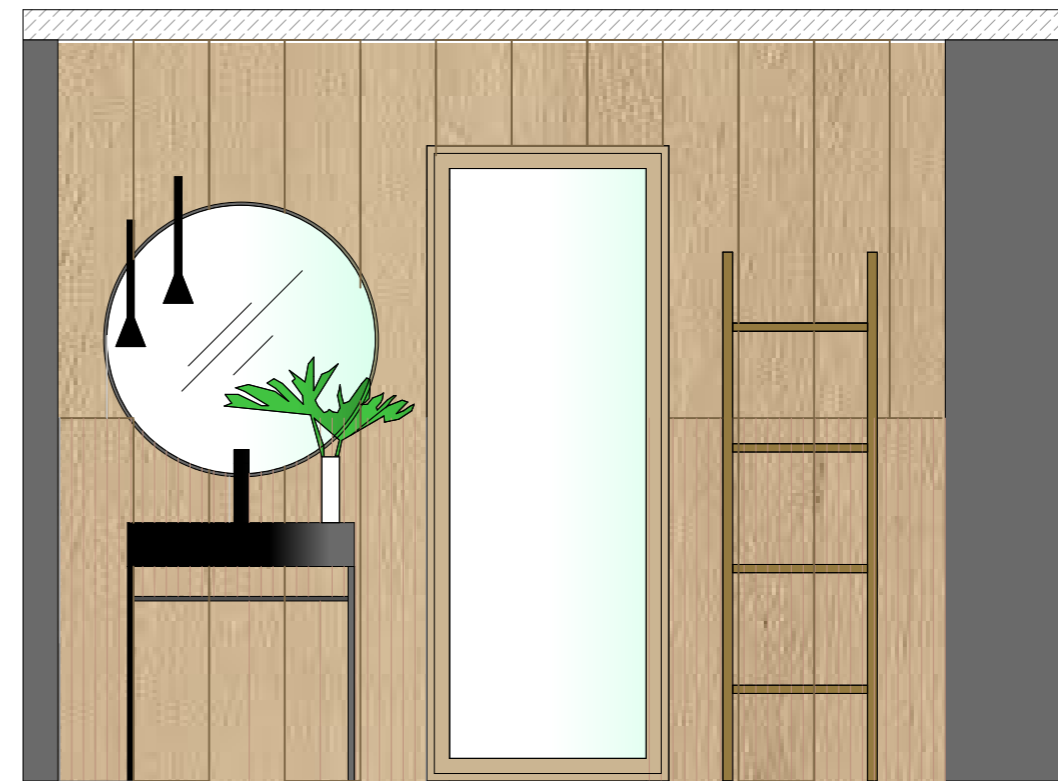

Gyerek fürdő falnézet

helyszín:	dátum:	méret:	GYFF
Kisszékely	2020.04.19.	M=1:25