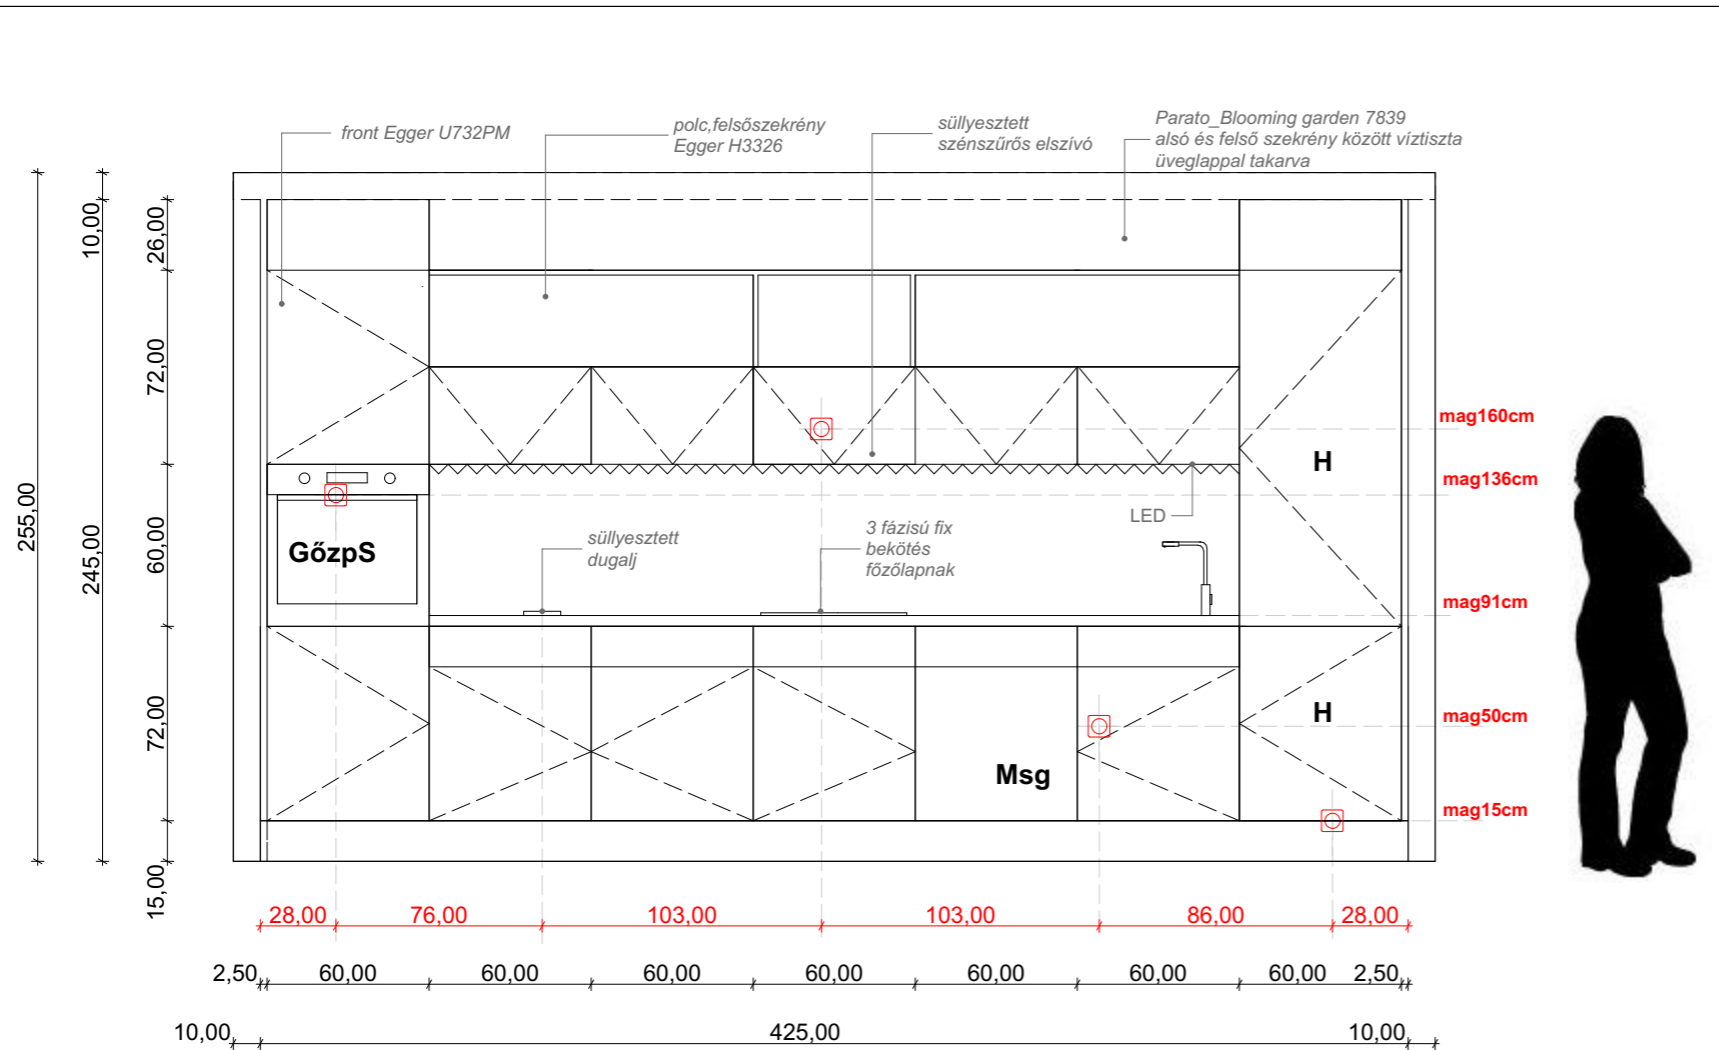

A12

Burkolatkiosztási alaprajz EM

helyszín:	dátum:	méret:	A15
Kisszékely	2020.04.19.	M=1:50	

- L1 Eglo 61464 Ferroneglo fekete sínrendszer
- L2 Eglo 96901 Zarate fehér LED
- L3 Eglo 94502 Polasso fekete LED
- L4 Eglo 96492 Angolis IP54 LED
- L5 Eglo 97912 Palmones fekete
- L6 Eglo 97905 Palmones fekete
- L7 Eglo 96439 Laroa fekete
- L8 Eglo 85261 Rondo
- L9 Eglo 96164 Fueva fehér kerek
- L10 Eglo 39467 Terasini
- L11 Eglo 94504 Polas

KONYHA színes és műszaki falnézet

helyszín:	dátum:	méret:	KF
Kisszékely	2020.04.19.	M=1:25	