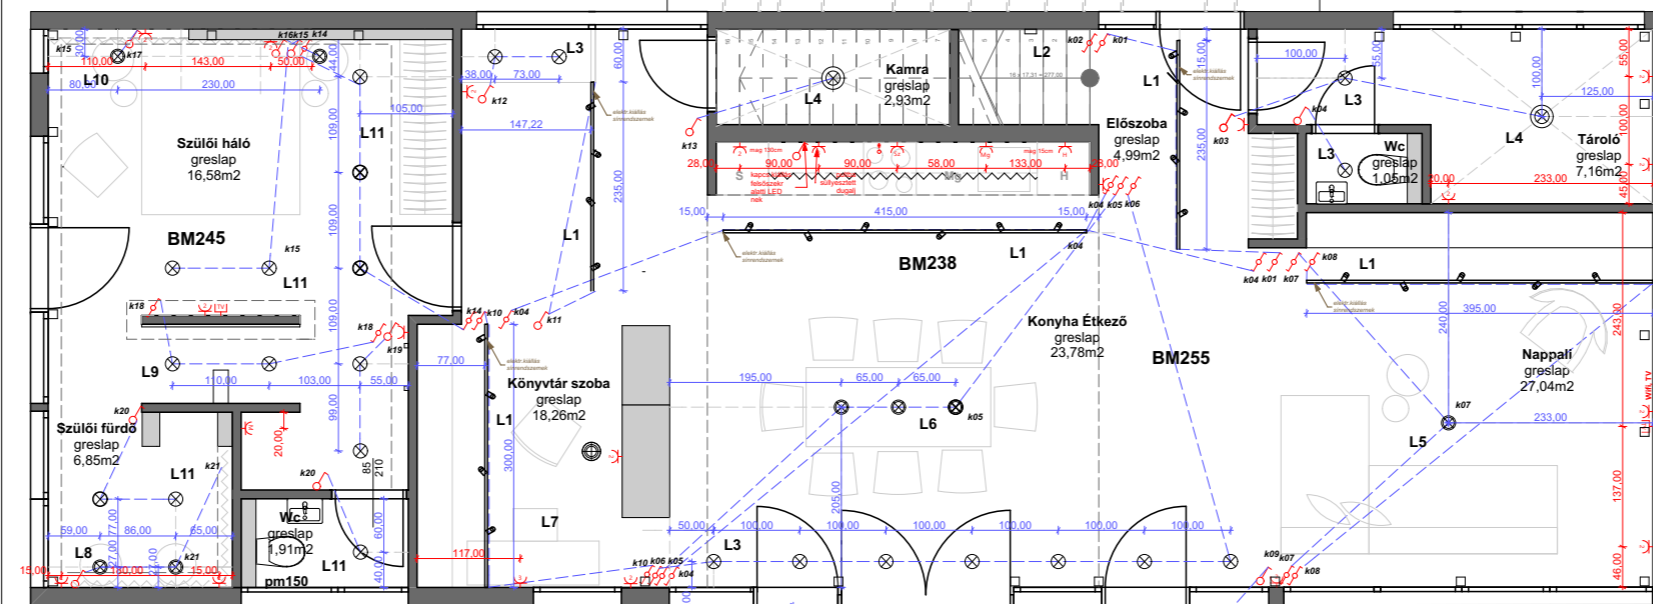

- L1 Eglo 61464 Ferroneglo fekete sínrendszer
- L2 Eglo 96901 Zarate fehér LED
- L3 Eglo 94502 Polasso fekete LED
- L4 Eglo 96492 Angolis IP54 LED
- L5 Eglo 97912 Palmones fekete
- L6 Eglo 97905 Palmones fekete
- L7 Eglo 96439 Laroa fekete
- L8 Eglo 85261 Rondo
- L9 Eglo 96164 Fueva fehér kerek
- L10 Eglo 39467 Terasini
- L11 Eglo 94504 Polas

1. **elektromos jelgyarázat:**
2. dugaszoló aljzat
   - dugaszoló aljzat tetten
   - dugaszoló aljzat három
   - földmentes dugaszoló aljzat
   - földmentes dugaszoló aljzat csatlakozásnak
   - földmentes dugaszoló aljzat csatlakozásnak
   - dugaszoló aljzat kapcsolóval
   - dugaszoló aljzat kapcsolóval
   - 3 fázisú fix bekötés földreplát részére
   - Wi-Fi, TV
   - Egyenkü kapcsoló állítható
   - Egyenkü váltókapcsoló állítható
   - mennyezeti LED fényforrás
   - függesztett mennyezeti lámpa föld
   - LED panel IP54
   - asztali lámpa
   - fal lámpa
   - sínre LED fényforrás
   - LED szalag