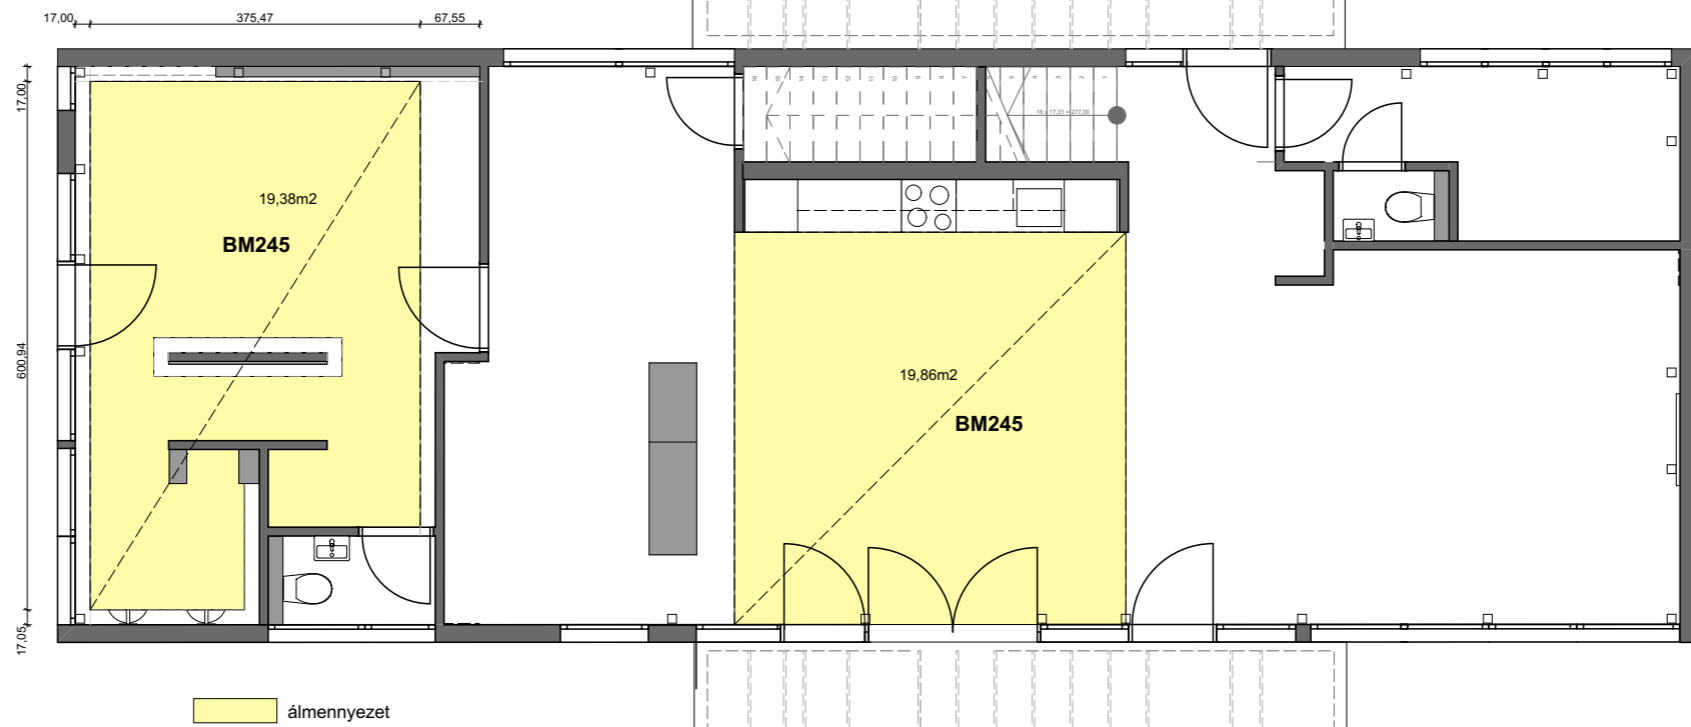

STYLE & DRAW ENTERIRTERVEZŐI PÁLYÁZAT

HÉTVÉGI HÁZ
KISSZÉKELY

*É*LVEZEM A *H*ÁZAM

Jelmagyarázat

- meglévő fal
- bontandó fal
- új fal
- gipszkarton fal

nyílászárók 210cm magasságra módosítva

Bontási alaprajz EM

helyszín:	dátum:	méret:
Kisszékely	2020.04.19.	M=1:50

A00

Gyerek fürdő falnézet

helyszín:	dátum:	méret:	GYFF
Kisszékely	2020.04.19.	M=1:25	

Jelmagyarázat

- meglévő fal
- új fal
- gipszkarton fal

Módosított alaprajz EM

helyszín:	dátum:	méret:
Kisszékeley	2020.04.19.	M=1:50

A11

Álmennyezeti alaprajz FSZ

helyszín:	dátum:	méret:	A04
Kisszékely	2020.04.19.	M=1:50	

Jelmagyarázat

	meglévő fal
	új fal
	gipszkarton fal
	bontandó fal

KONYHA színes és műszaki falnézet

helyszín:	dátum:	méret:	KF
Kisszékely	2020.04.19.	M=1:25	