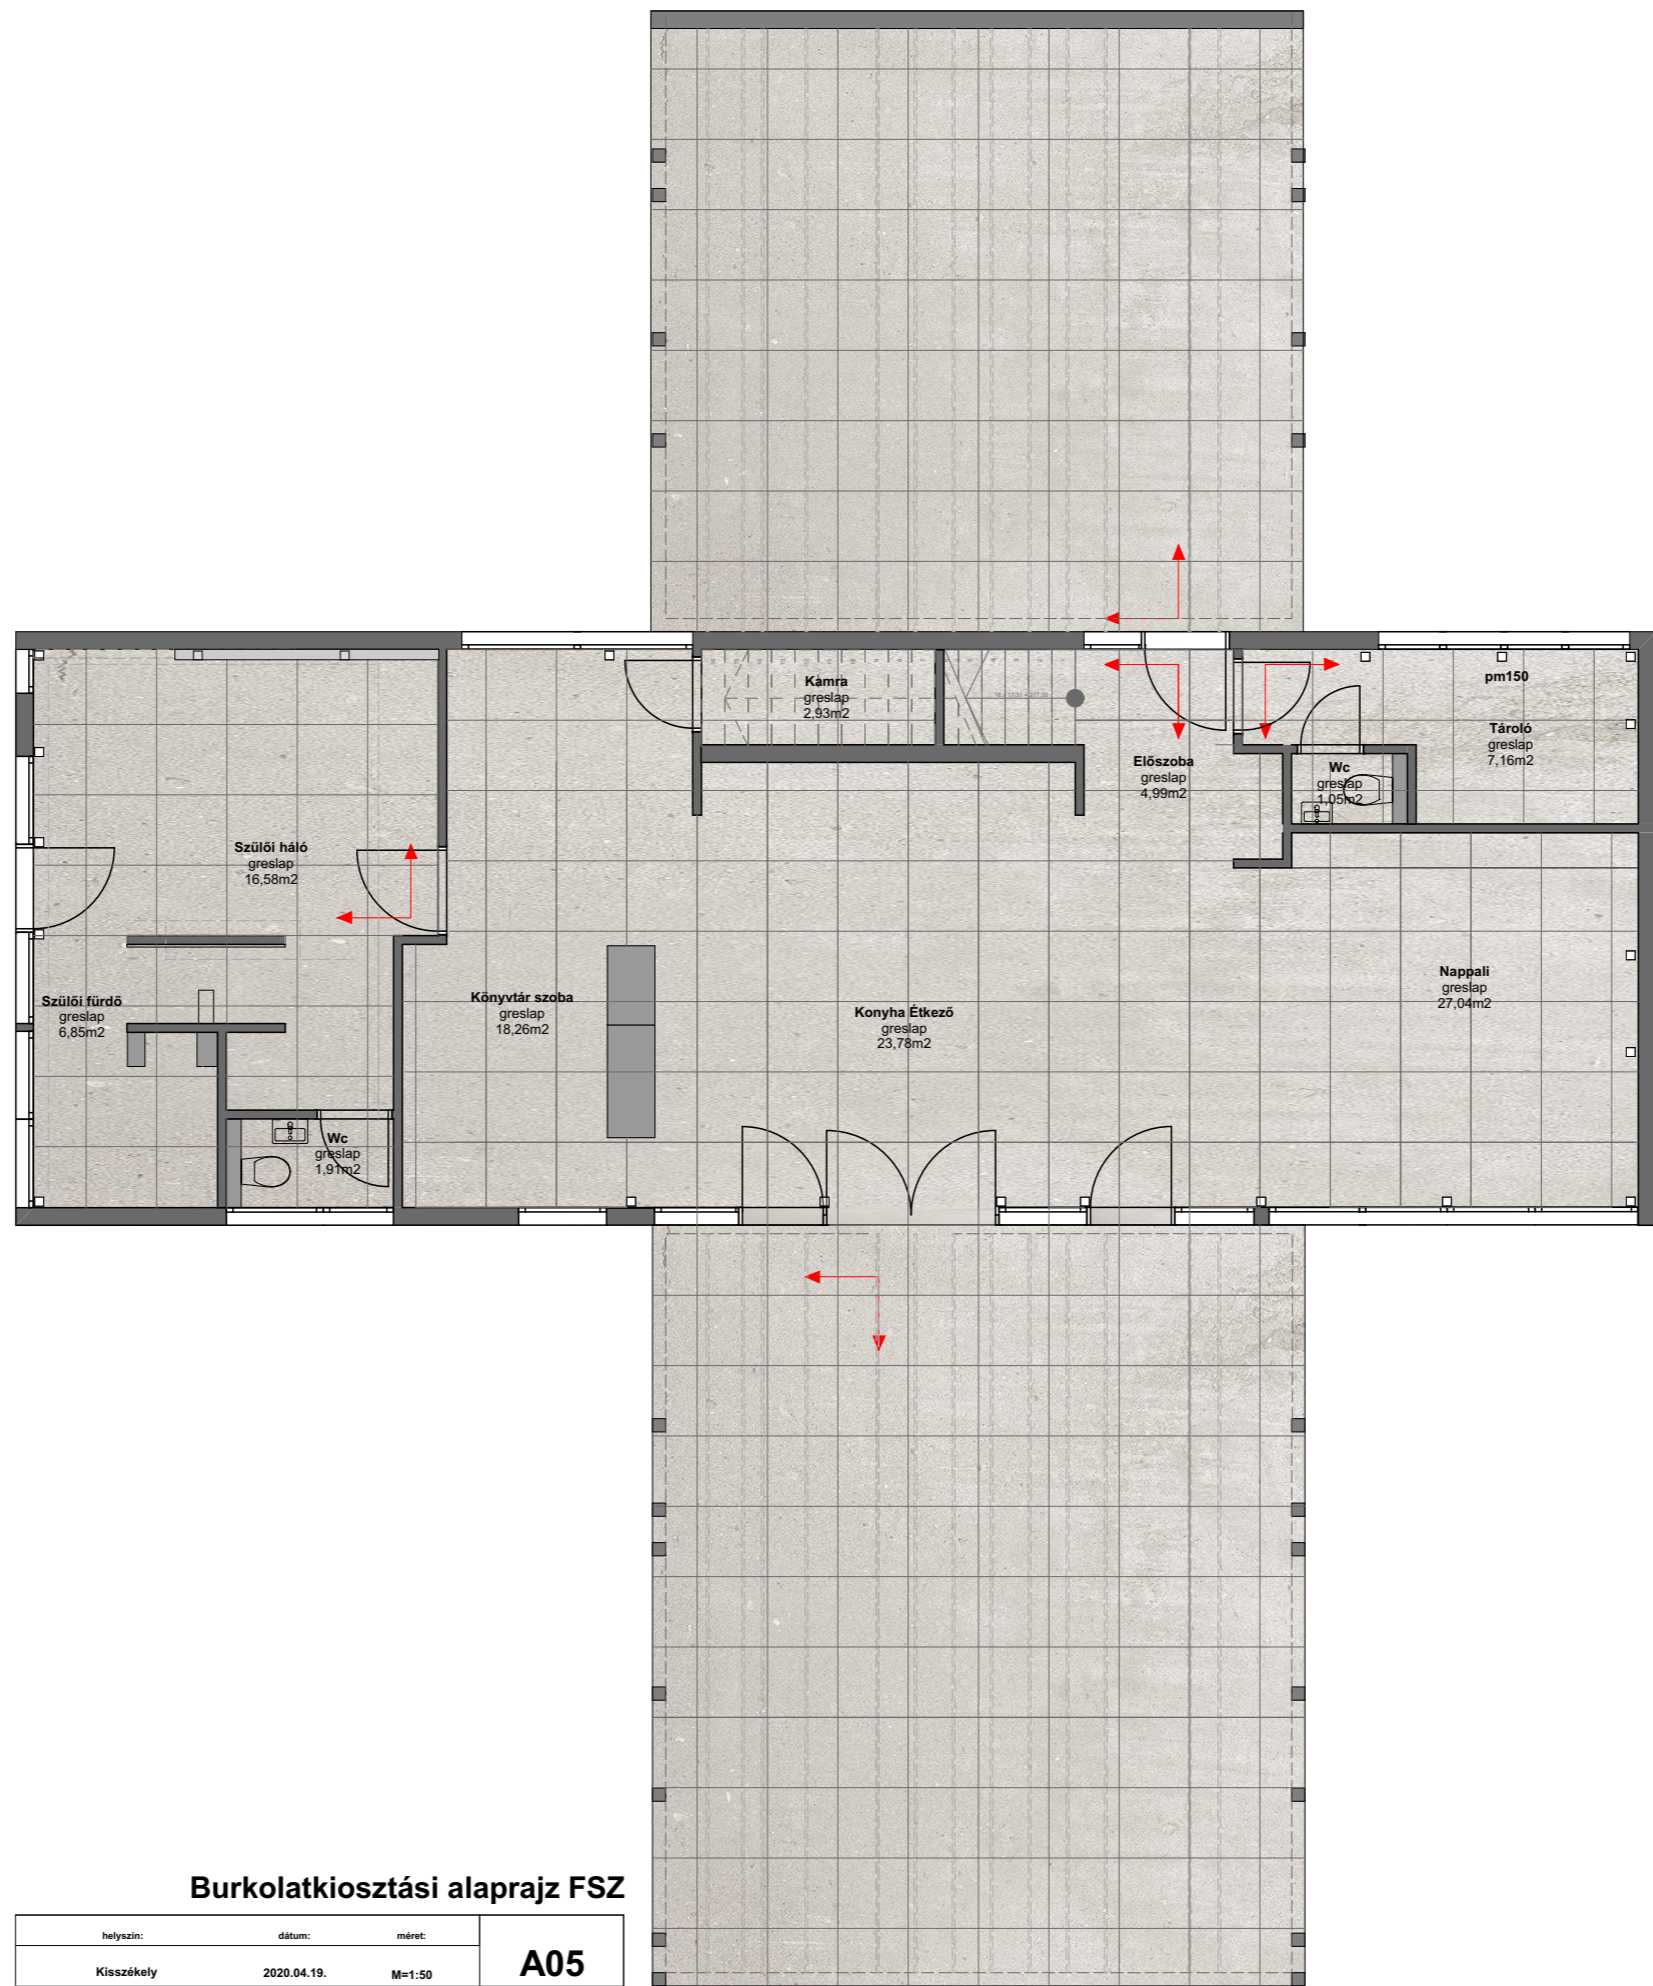

helyszín:	dátum:	méret:
Kisszékeley	2020.04.19.	M=1:50

A11

Álmennyezeti alaprajz FSZ

helyszín:	dátum:	méret:	A04
Kisszékely	2020.04.19.	M=1:50	

Jelmagyarázat

	meglévő fal
	új fal
	gipszkarton fal
	bontandó fal

nyílászárók 210cm magasságra módosítva

Bontási alaprajz FSZ

helyszín:	dátum:	méret:	A0
Kisszékely	2020.04.19.	M=1:50	

Burkolatkiosztási alaprajz FSZ

helyszín:	dátum:	méret:
Kisszőkely	2020.04.19.	M=1:50

A05

Szülői fürdő falnézet

helyszín:	dátum:	méret:	SZFF
Kisszékely	2020.04.19.	M=1:25	

Bútorozási alaprajz FSZ

helyszín:	dátum:	méret:	A02
Kisszékelly	2020.04.19.	M=1:50	

elektromos jelmagyarázat:

- dugaszoló aljzat
- dugaszoló aljzat kettes
- dugaszoló aljzat hármás
- vizmentes dugaszoló aljzat
- Wifi, TV
- Egysarkú kapcsoló súllyesztett
- Egysarkú váltókapcsoló súllyesztett
- függesztett mennyezeti lámpa fürdő
- állólámpa
- fali lámpa
- függesztett sínes LED fényforrás
- LED szalag

KONYHA színes és műszaki falnézet

helyszín:	dátum:	méret:	KF
Kisszékely	2020.04.19.	M=1:25	