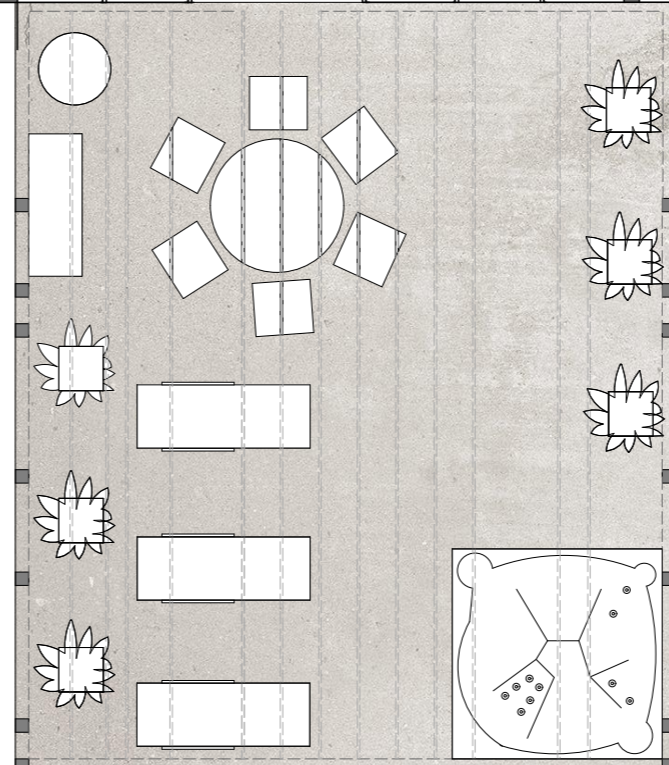

nyílászárók 210cm magasságra módosítva

Bontási alaprajz FSZ

helyszín:	dátum:	méret:	A0
Kisszékely	2020.04.19.	M=1:50	

Burkolatkiosztási alaprajz FSZ

helyszín:	dátum:	méret:
Kisszőkely	2020.04.19.	M=1:50

A05

Szülői fürdő falnézet

helyszín:	dátum:	méret:	SZFF
Kisszékely	2020.04.19.	M=1:25	

Bútorozási alaprajz FSZ

helyszín:	dátum:	méret:	A02
Kisszékelly	2020.04.19.	M=1:50	

elektromos jelmagyarázat:

- dugaszoló aljzat
- dugaszoló aljzat kettes
- dugaszoló aljzat hármás
- vizmentes dugaszoló aljzat
- Wifi, TV
- Egysarkú kapcsoló súllyesztett
- Egysarkú váltókapcsoló súllyesztett
- függesztett mennyezeti lámpa fürdő
- állólámpa
- fali lámpa
- függesztett sínes LED fényforrás
- LED szalag