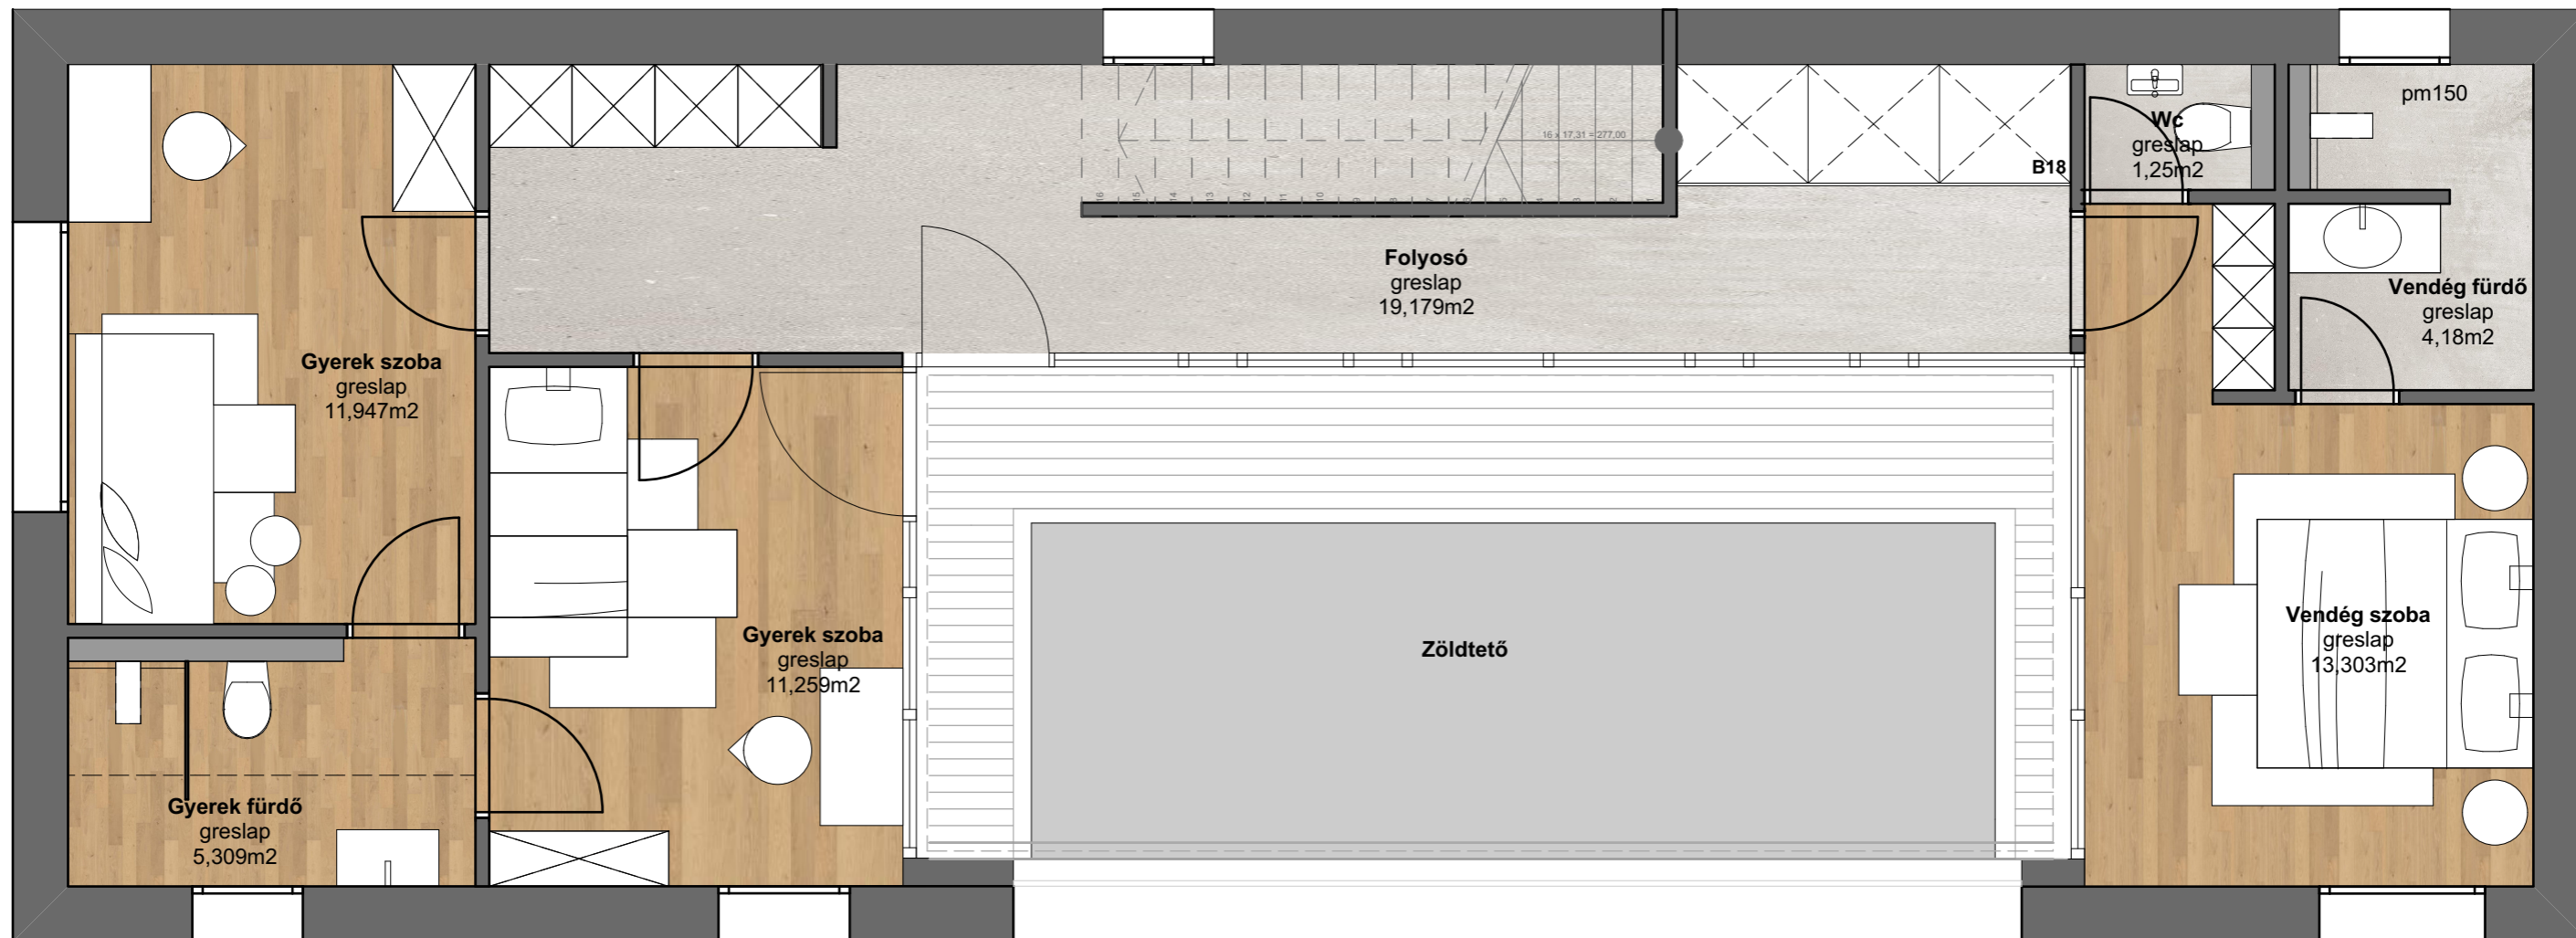

L16 Eglo 43045 Hornwood

L17 Eglo 94071 Fueva

L18 Eglo 96566 Tazzoli

Világítás kapcsolási alaprajz EM

helyszín:	dátum:	méret:
Kisszékely	2020.04.19.	M=1:50

A13

Bútorozási alaprajz EM

helyszín:	dátum:	méret:
Kisszékely	2020.04.19.	M=1:50

KONYHA színes és műszaki falnézet

helyszín:	dátum:	méret:	KF
Kisszékely	2020.04.19.	M=1:25	