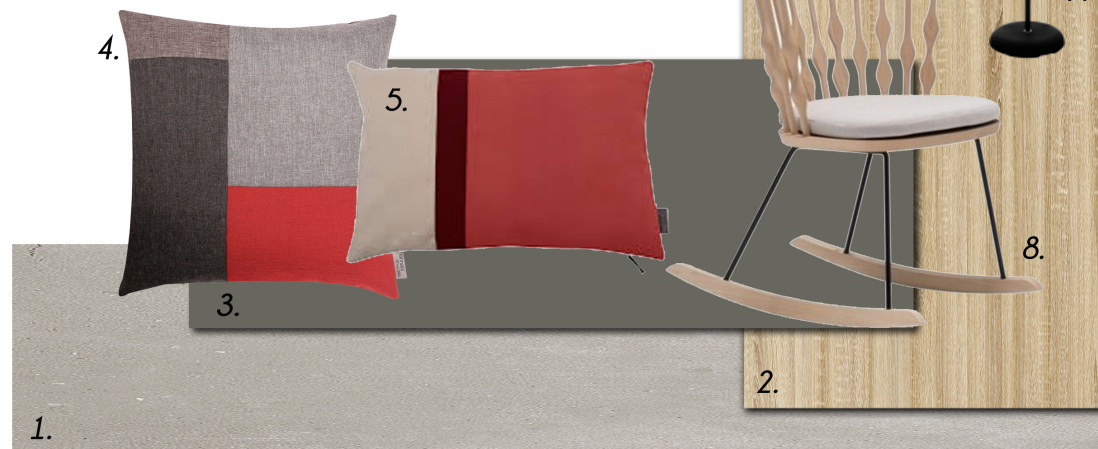

STYLE & DRAW ENTERIRTERVEZŐI PÁLYÁZAT

HÉTVÉGI HÁZ
KISSZÉKELY

*É*LVEZEM A *H*ÁZAM

dOLGOZÓ

- 1 Porcelannosa Harlem Caliza gresporcelán 2 Porcelanosa Nebraska Teagresporcelán
3 Egger U732 PM lamináltlap 4 Hannabi párna Kimono piros
5 Hannabi Kimono homok vörös párna 6. Eglo ferronego 111 sín.
7. Eglo Iaroa állólámpa 8. Andreu World Nub chair