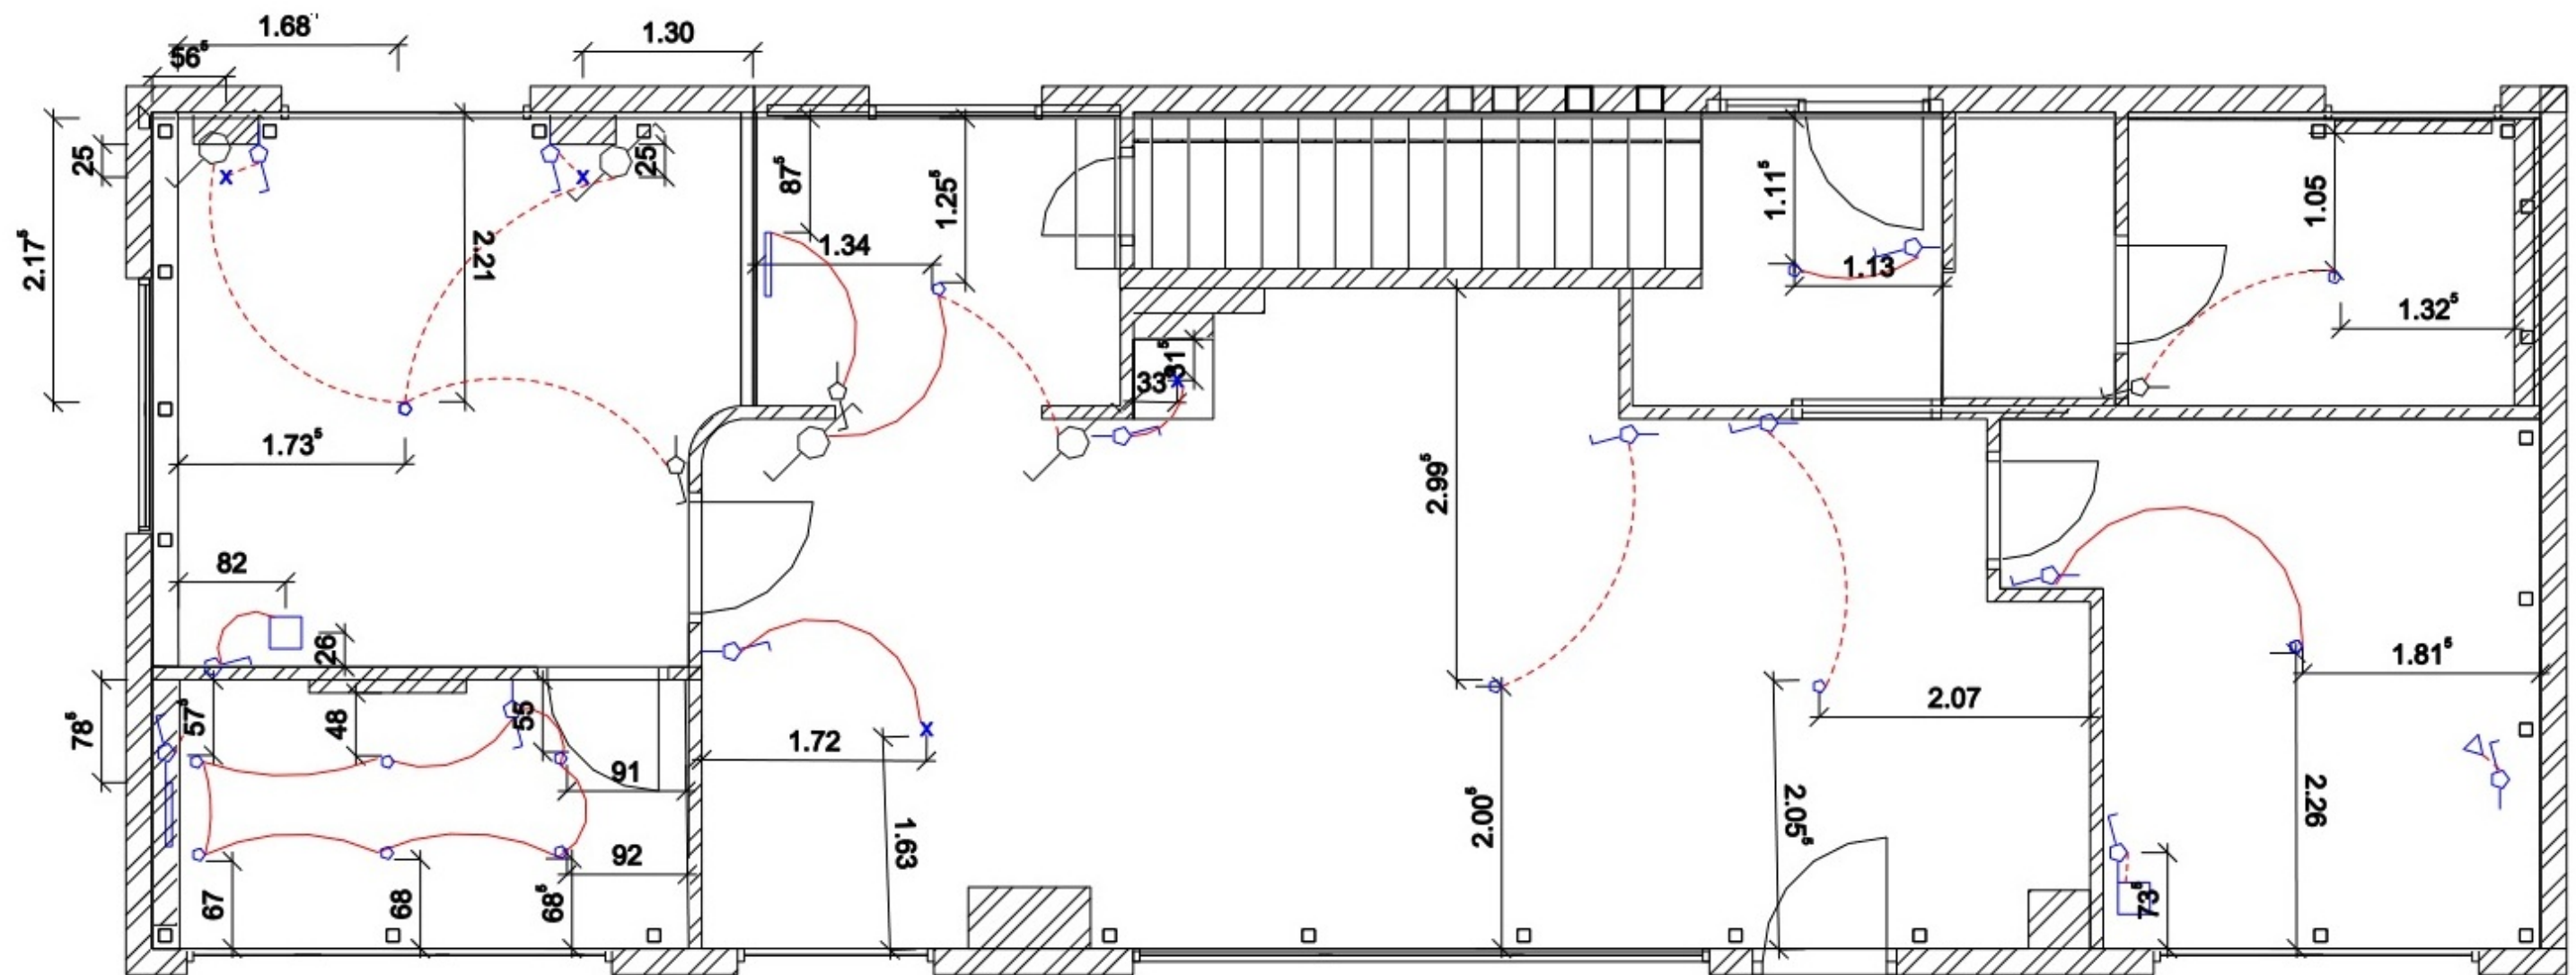

földszinti BERENDEZÉSI alaprajz M=1:50

1. emeleti BERENDEZÉSI alaprajz M=1:50

42013 Argenta 'Tanum Bonerc' 60x60 cm matt padlólap

10012560220 Forest 'zöldmárvány' munkapult

H1122 Egger 'Whitewood' bútorlap

Vonalmenti LED

Egypólusú kapcsoló

Egypólusú váltókapcsoló

○ Mennyezeti lámpa

× Lámpa függeszték

□ Állólámpa

△ Asztali lámpa

Egypólusú kapcsoló

Egypólusú váltókapcsoló

Logus 'Aquarella'  
GE jég színű kapcsolókeret

1. emeleti kapcsolási és VILÁGÍTÁSI terv M=1:50