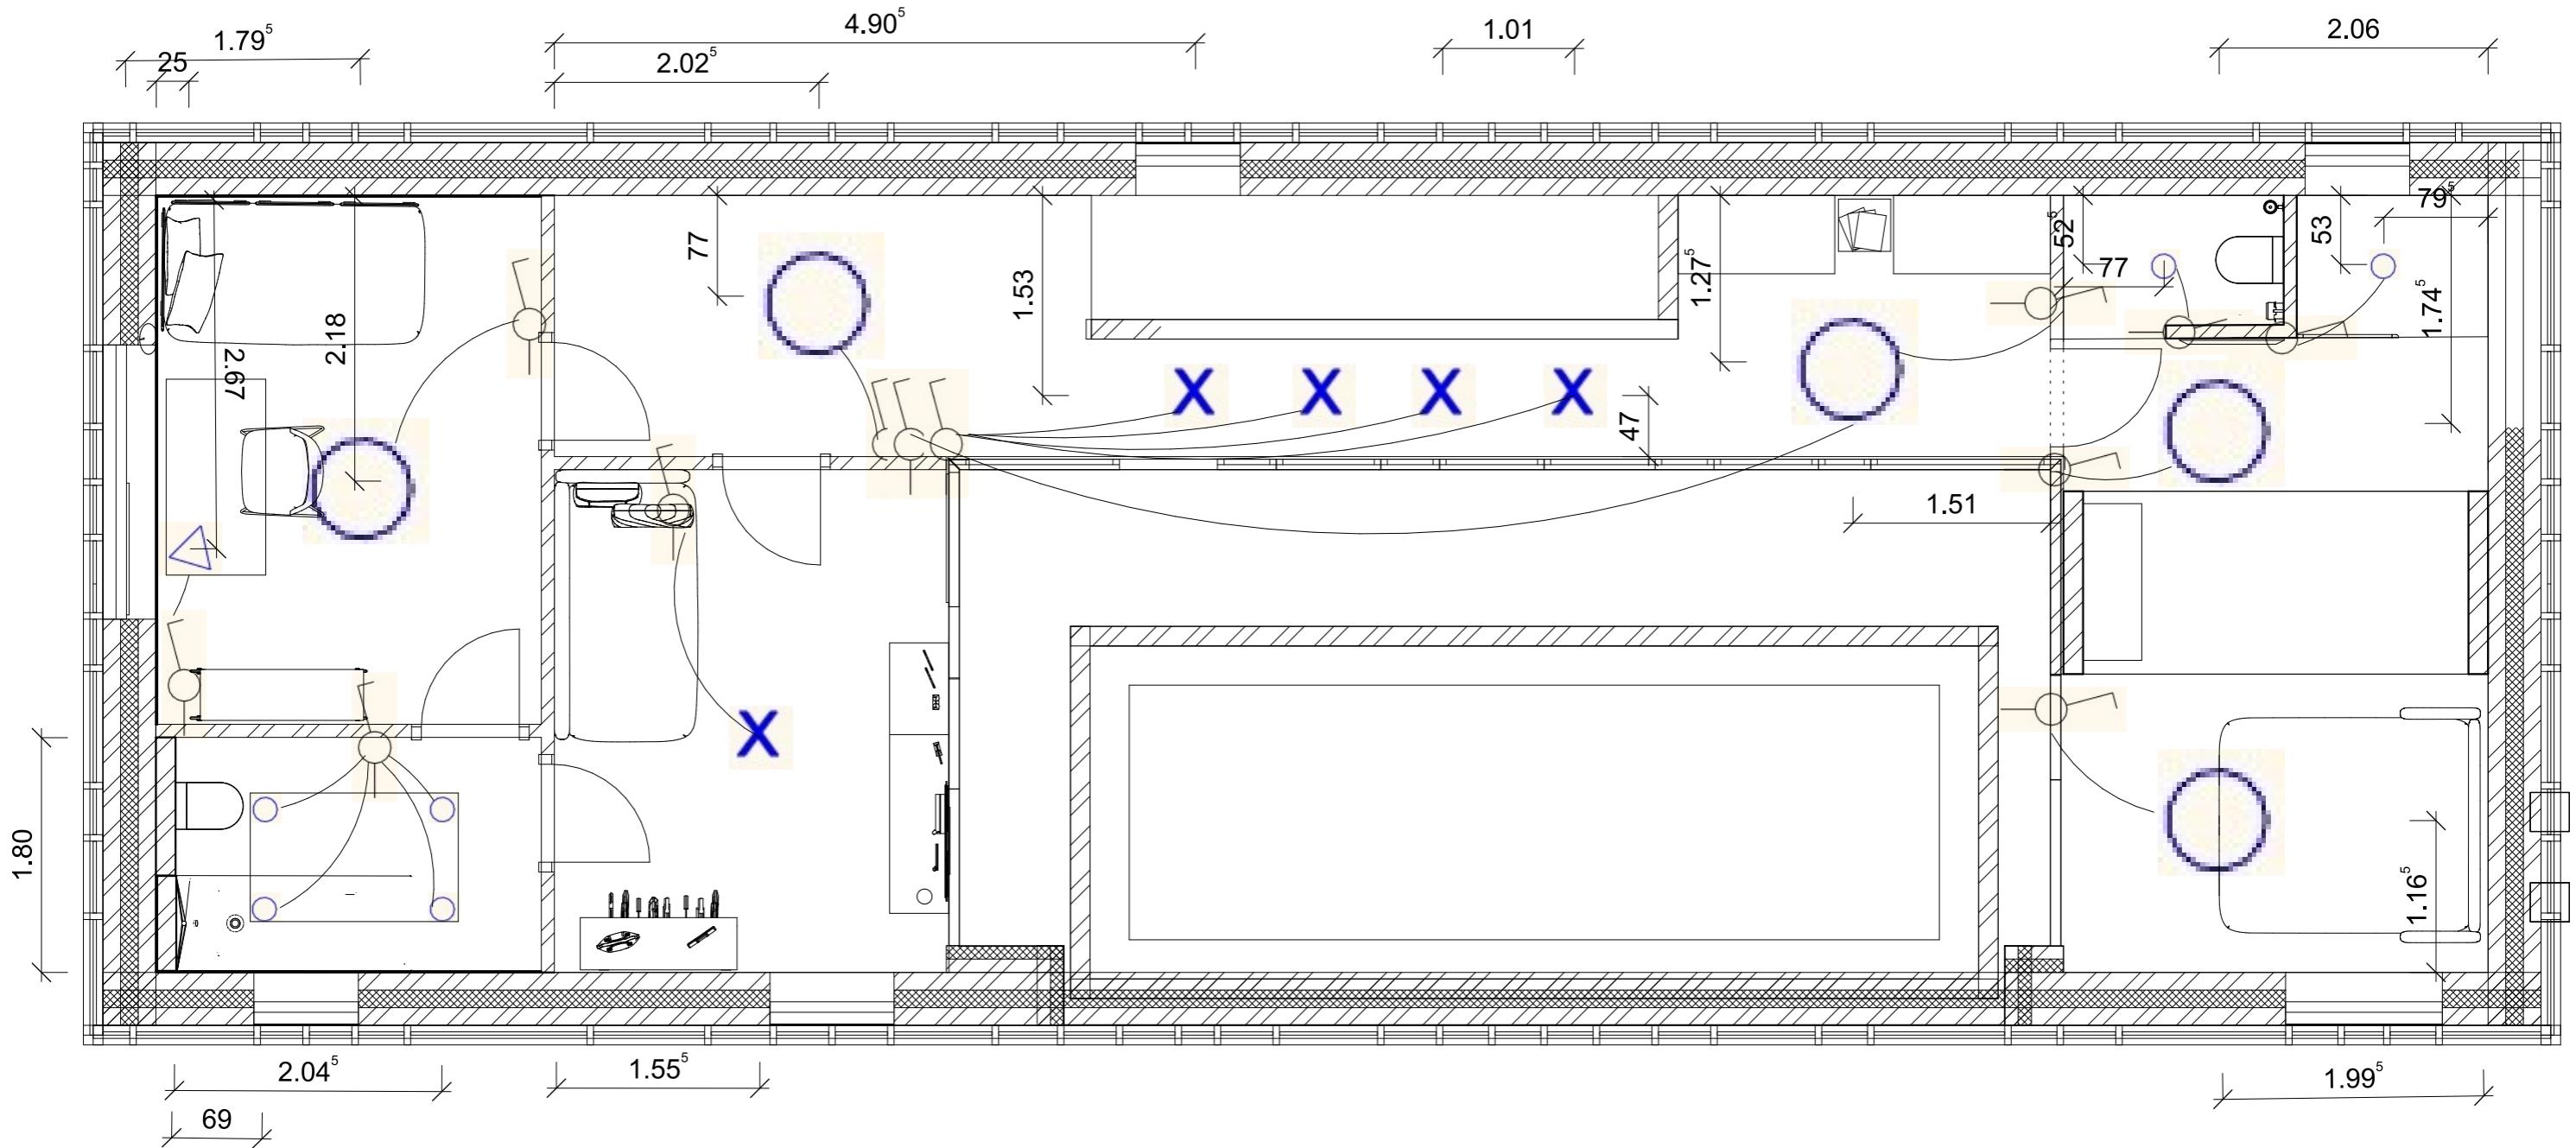

földszinti BERENDEZÉSI alaprajz M=1:50

1. emeleti BERENDEZÉSI alaprajz M=1:50

42013 Argenta 'Tanum Bonerc' 60x60 cm matt padlólap

10012560220 Forest 'zöldmárvány' munkapult

H1122 Egger 'Whitewood' bútorlap

Egypólusú váltókapcsoló

Logus 'Aquarella'  
GE jég színű kapcsolókeret

1. emeleti kapcsolási és VILÁGÍTÁSI terv M=1:50