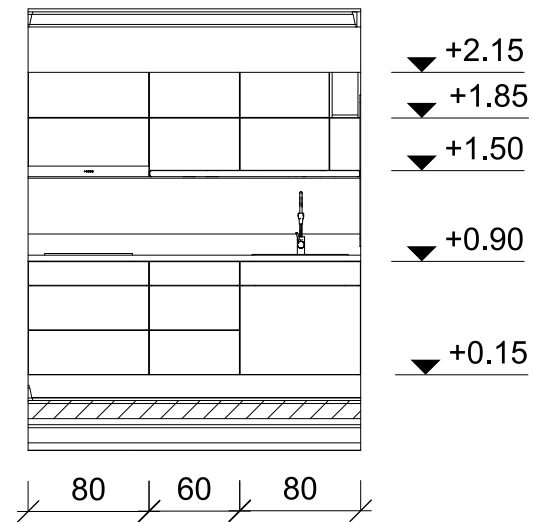

földszinti BERENDEZÉSI alaprajz M=1:50

1. emeleti BERENDEZÉSI alaprajz M=1:50

42013 Argenta 'Tanum Bonerc' 60x60 cm matt padlólap

10012560220 Forest 'zöldmárvány' munkapult

H1122 Egger 'Whitewood' bútorlap

Vonalmenti LED

Egypólusú kapcsoló

Egypólusú váltókapcsoló

○ Mennyezeti lámpa

× Lámpa függeszték

□ Állólámpa

△ Asztali lámpa

Egypólusú kapcsoló

Egypólusú váltókapcsoló

Logus 'Aquarella'  
GE jég színű kapcsolókeret

1. emeleti kapcsolási és VILÁGÍTÁSI terv M=1:50