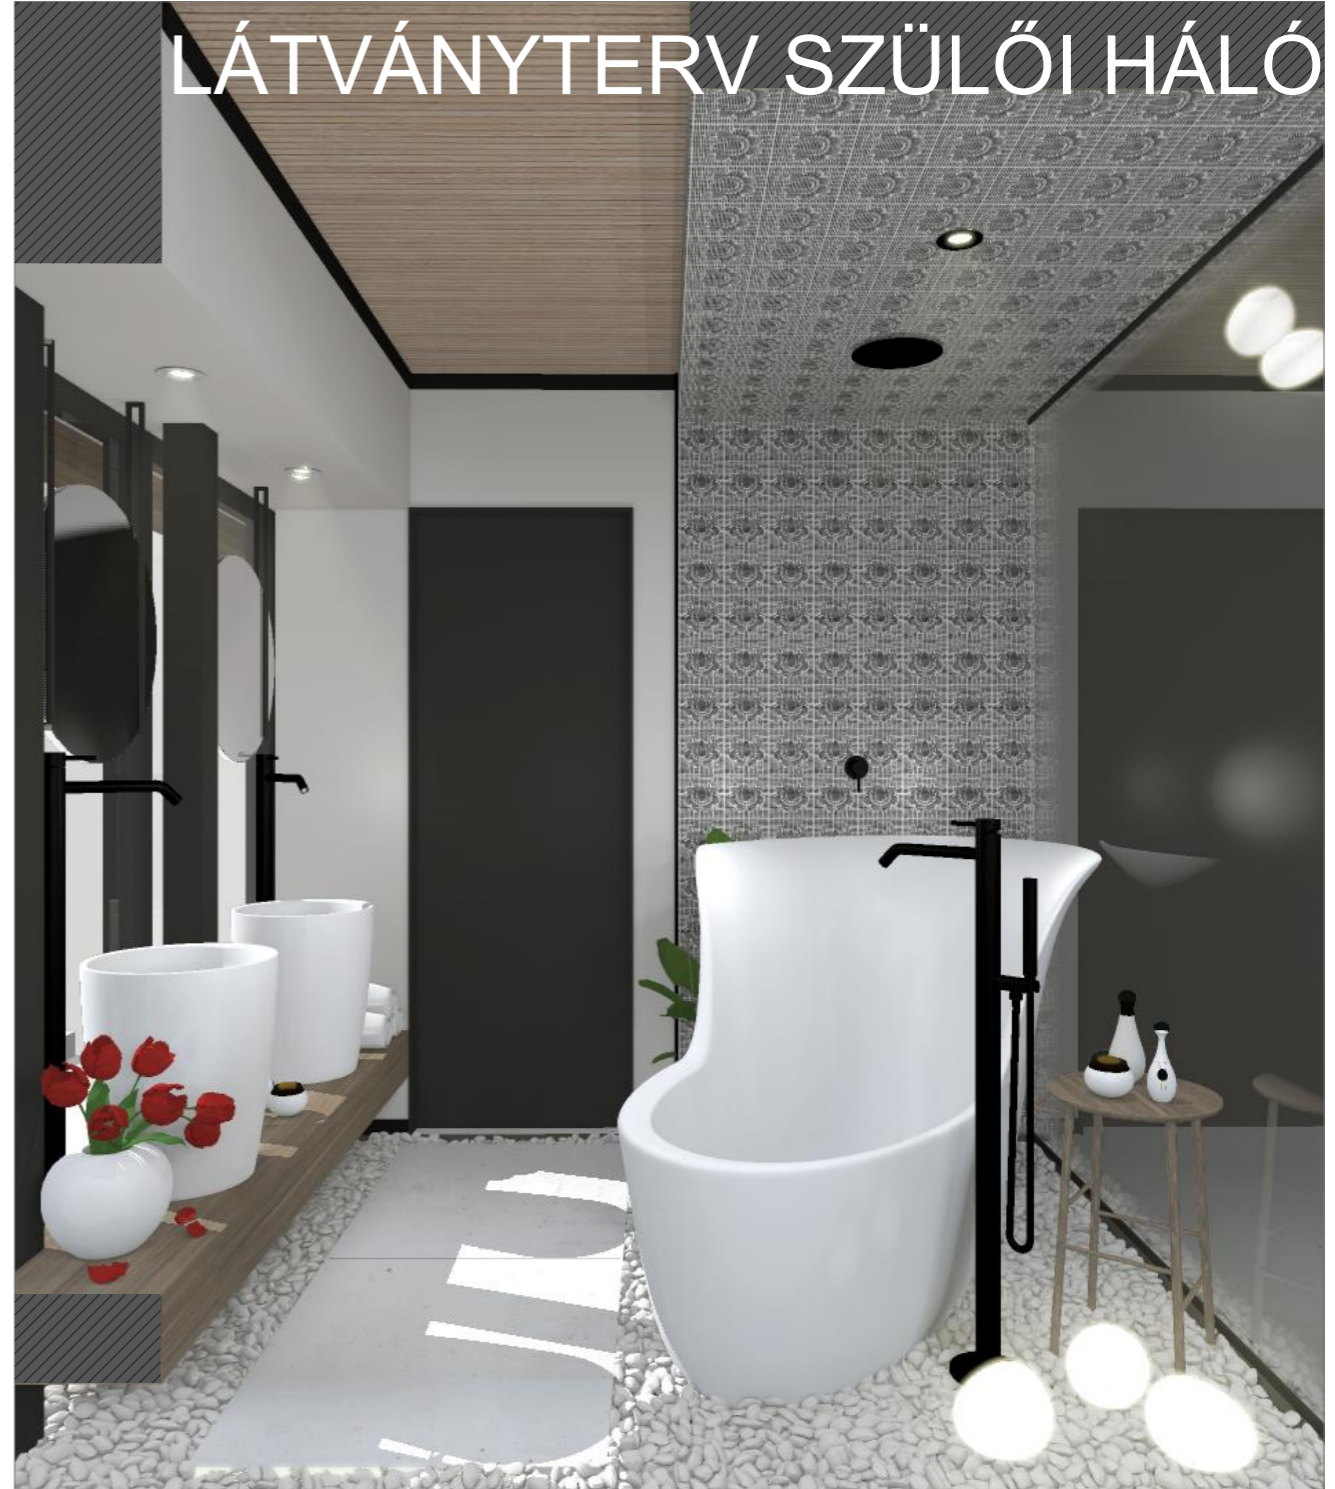

SZŰR-REALÍTÁS

LÁTVÁNYTERV SZÜLŐI HÁLÓ