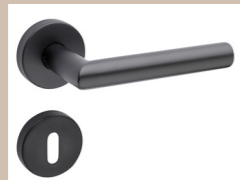

EGLO PINEDA
BEÉPÍTHETŐ LÁMPA

FESTET MDF
SELYEMFÉNYŰ RAL9003
VAGY EGGER
Alpesi Fehér
W1100 ST9

Eglo RIODEVA-C
függeszték

EGLO RIODEVA-C LED
szabályzós mennyezeti
lámpa

Hörmann DesignLine Concep-
to ajtó
antracit szürke Leinen (lenvá-
szon struktúra
Kilincs: Linea black.edition,
kerek

BAJKÓ DÁNIELL
Zenit, 2018,
acrylic on canvas

SILESTONE YUKON
POLISHED
KONYHA PULT

PRADA ACERO
By Porcelanosa
120x120cm

HARO OAK SAND
PURE MARKANT PARKETTA

FEHÉR MOSHATÓ
BELTÉRI FESTÉK
TRILAK

Szabó Kandalló
Bioetanol kandalló

FESTET MDF
SELYEMFÉNYŰ RAL9003
VAGY EGGER
Alpesi Fehér
W1100 ST9

EGLO GROMOLA
MENNYEZETI LÁMPA

Hannabi kanapé Model No03.

Hörmann DesignLine Concep-
to ajtó
antracit szürke Leinen (lenvá-
szon struktúra
Kilincs: Linea black.edition,
kerek

EGLO ANTIBES CEILING FAN
MENNYEZETI LÁMPA

EGLO CASTELLATO 1
asztali lámpa

Hörmann DesignLine Concep-
to ajtó
antracit szürke Leinen (lenvá-
szon struktúra
Kilincs: Linea black.edition,
kerek

BAJKÓ DÁNIEL
The House of
Asterion IV.,
2016